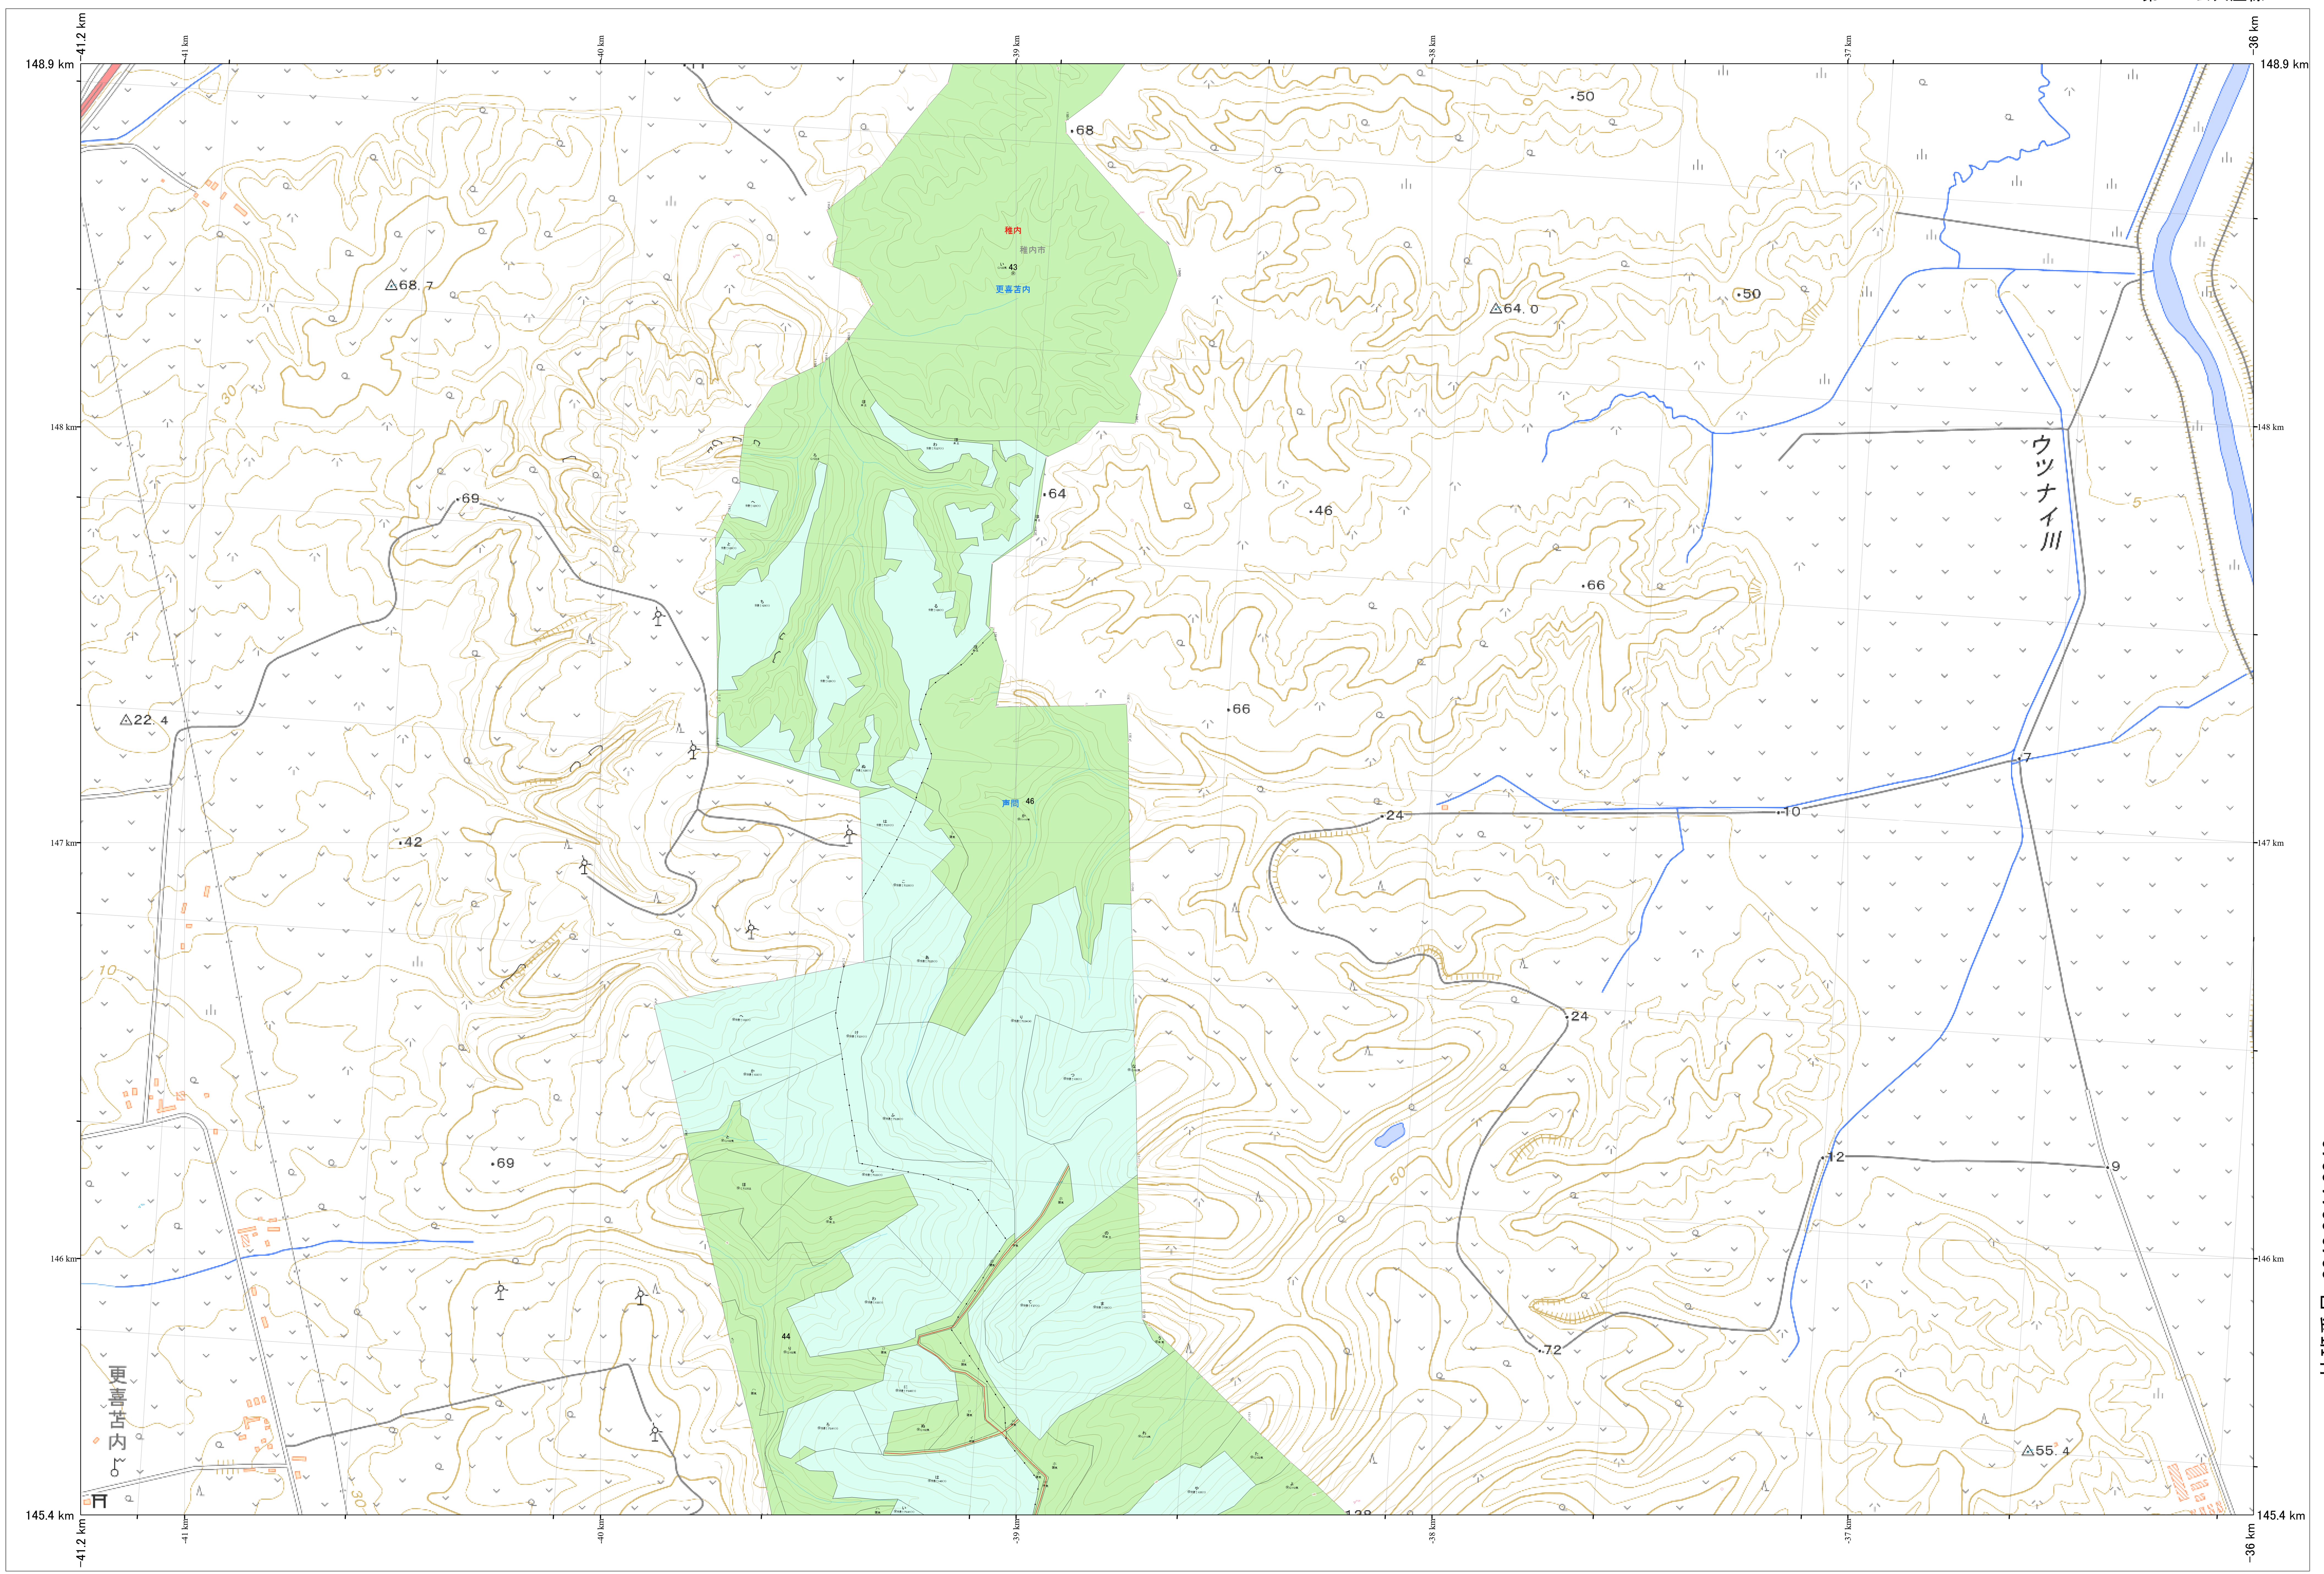

北海道森林管理局 宗谷森林計画区  
宗谷森林管理署 基本図・国有林野施業実施計画図 48 (全256)

第12公共座標

宗谷 48

林班番号: 0043,0044,0046

北海道森林管理局 宗谷森林管理署

林班番号: 0043,0044,0046

令和7年度 第7次樹立

「測量法に基づく国土地理院長承認(使用)R7JHs 526」  
この地図は、国土地理院長の承認を得て、同院発行の電子地形図を用いて作成したものである。  
第三者がさらに複製する場合には、国土地理院長の承認を得なければならない。