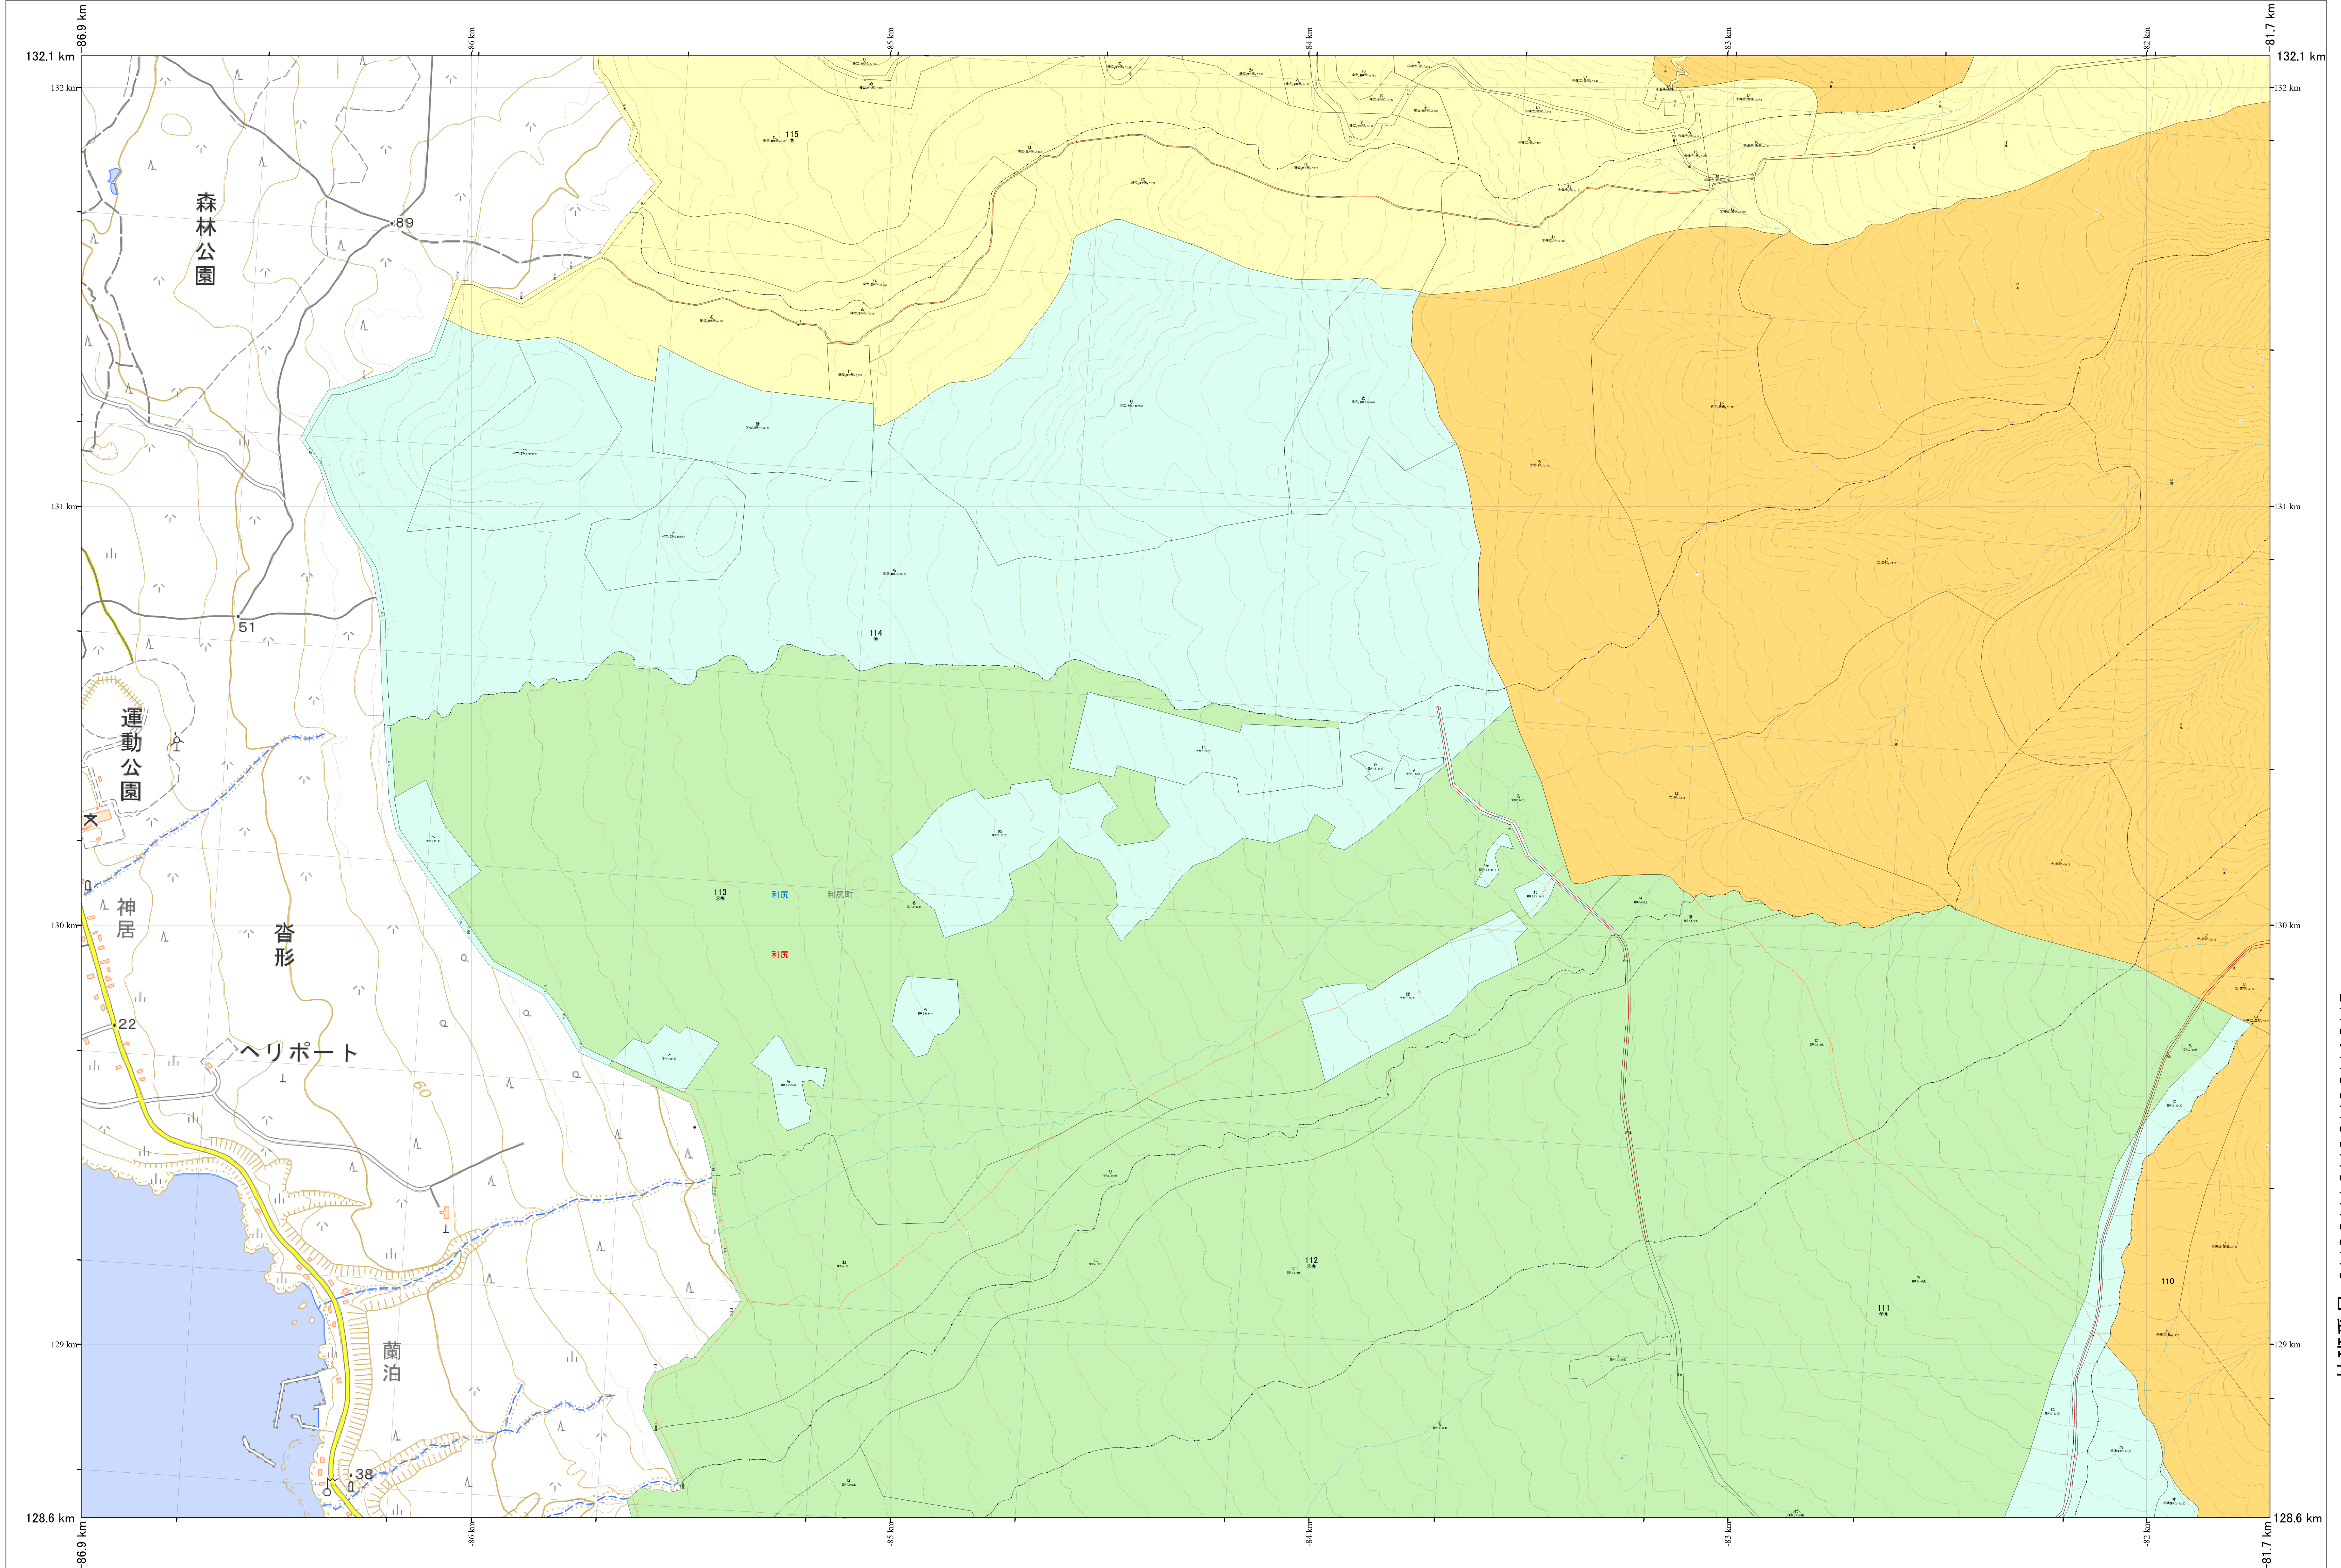

北海道森林管理局 宗谷森林計画区  
宗谷森林管理署 基本図・国有林野施業実施計画図 14 (全256)

第12公共座標

宗谷 14

林班番号: 0110,0111,0112,0113,0114,0115

北海道森林管理局 宗谷森林管理署

宗谷 14

林班番号: 0110,0111,0112,0113,0114,0115  
令和7年度 第7次樹立

「測量法に基づく国土地理院長承認(使用)R7JHs 526」  
この地図は、国土地理院長の承認を得て、同院発行の電子地形図を用いて作成したものである。  
第三者がさらに複製する場合には、国土地理院長の承認を得なければならない。