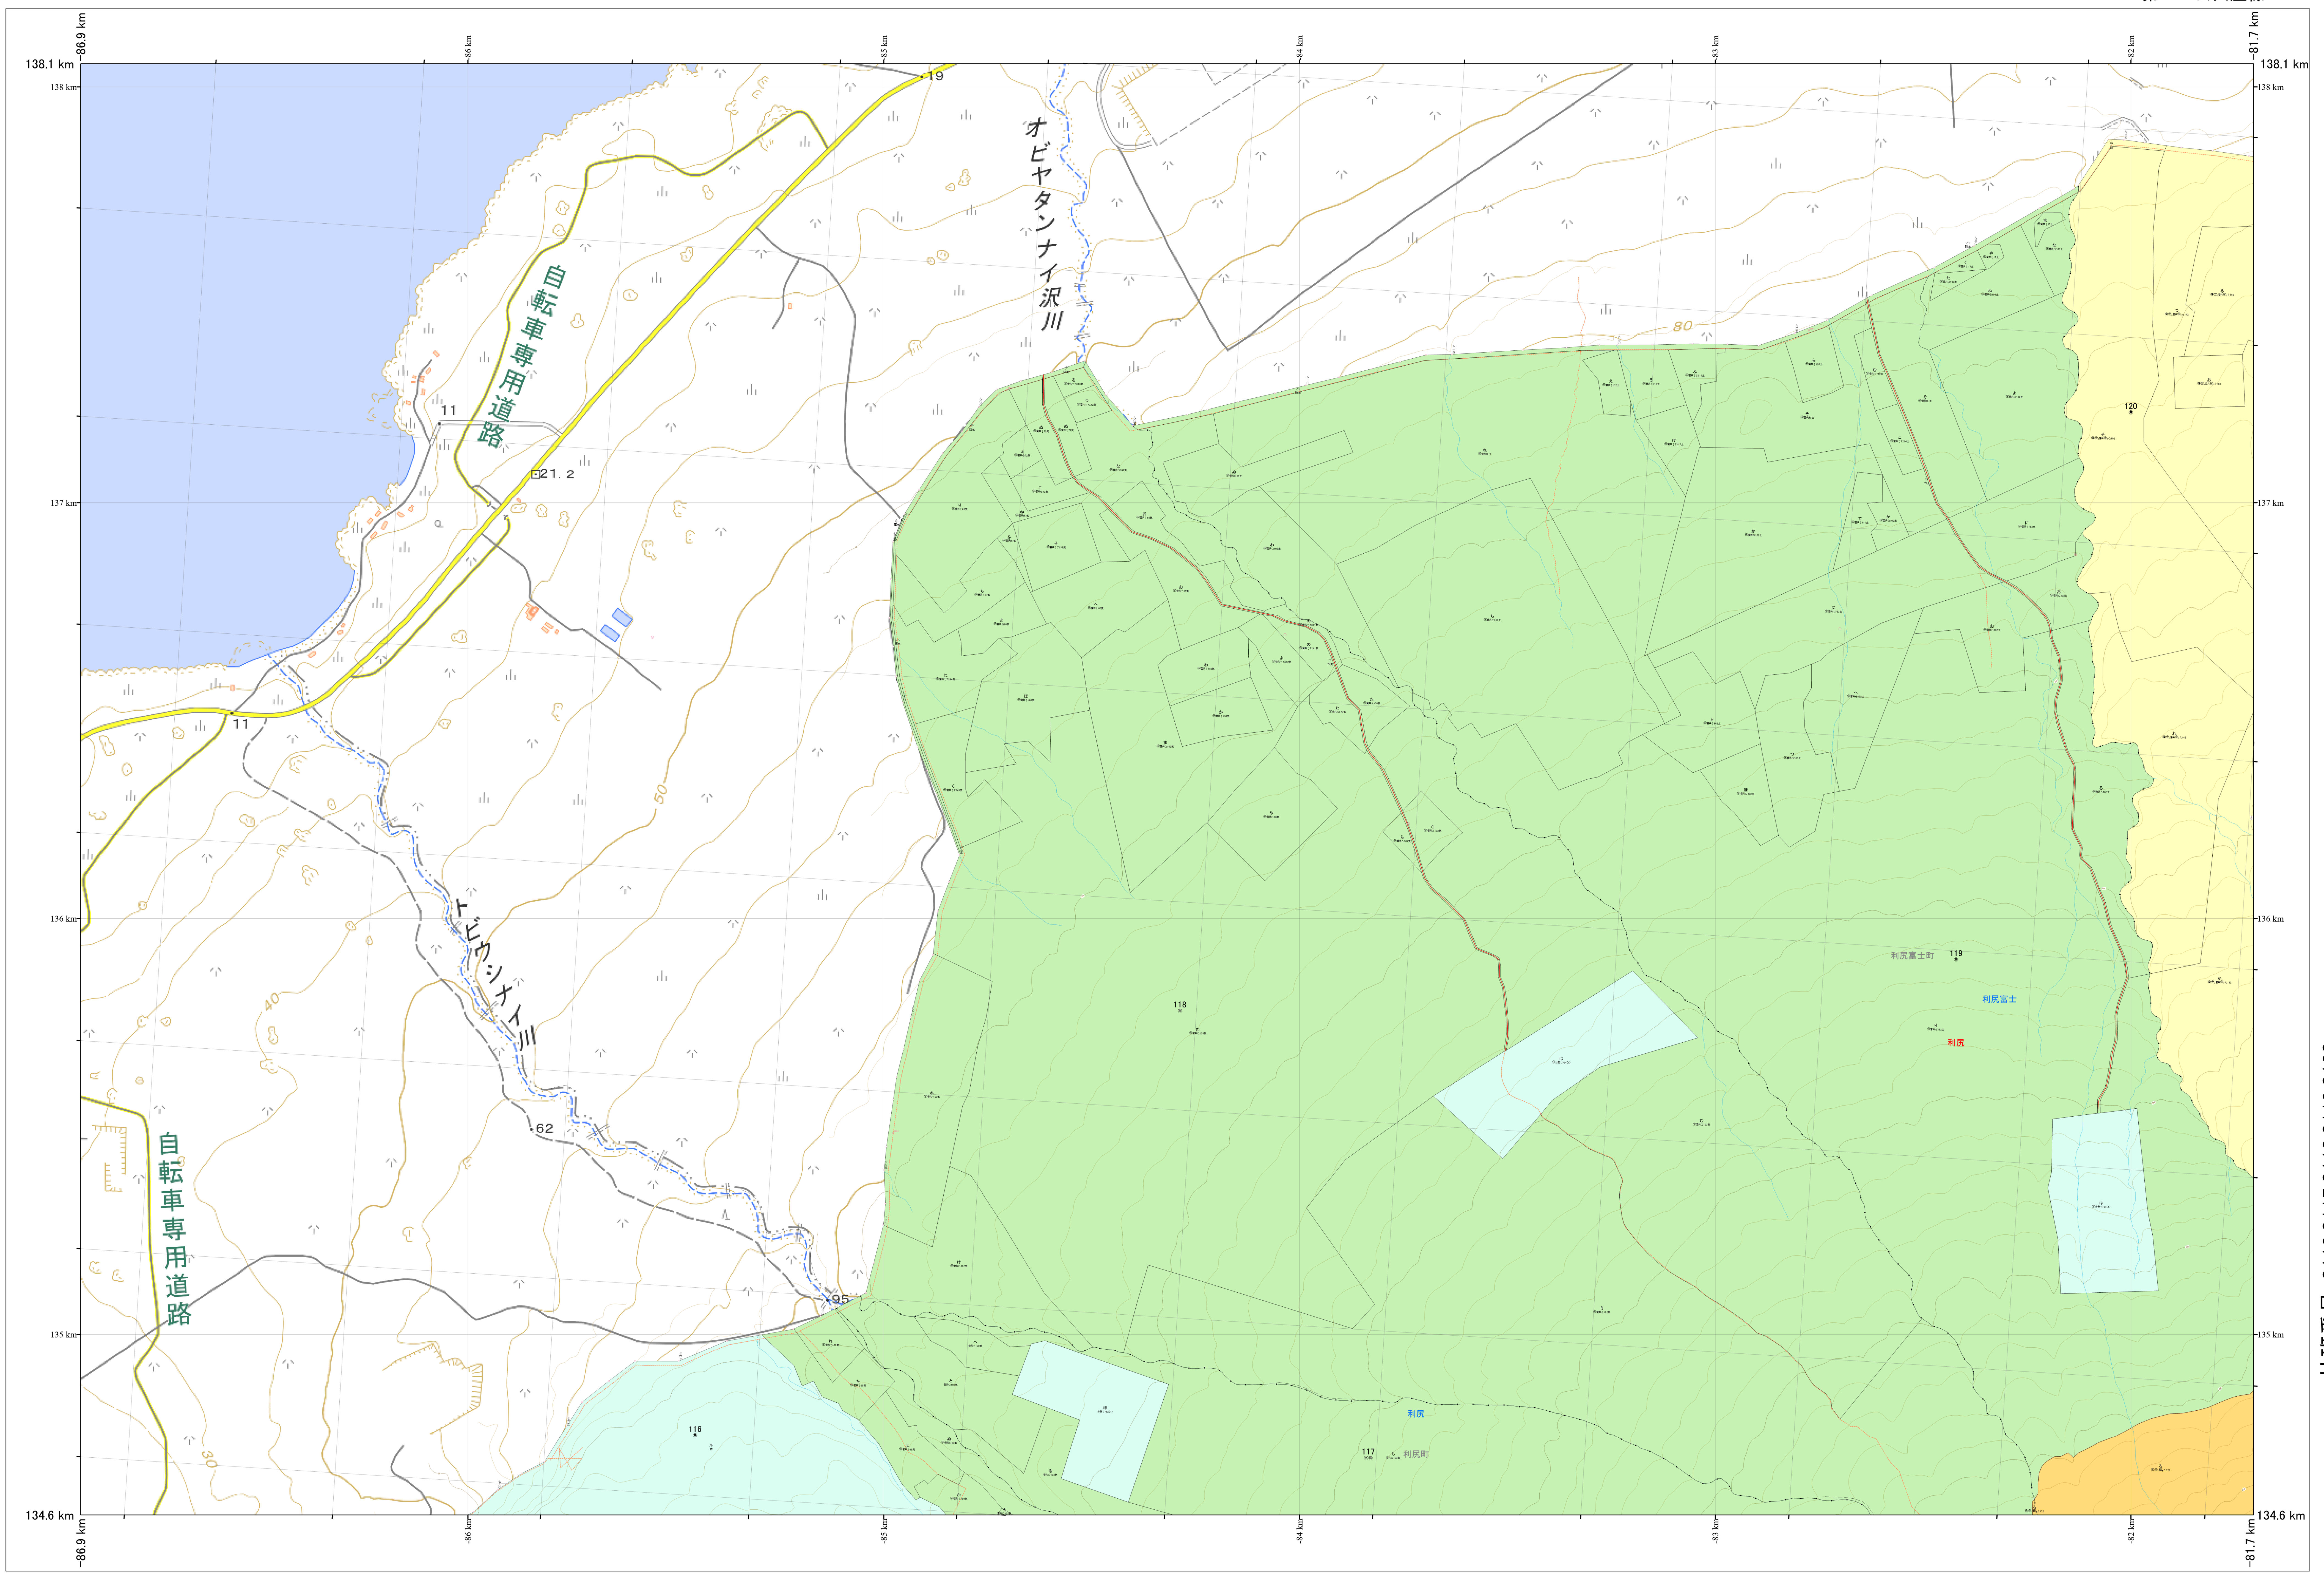

北海道森林管理局 宗谷森林計画区
宗谷森林管理署 基本図・国有林野施業実施計画図 12 (全256)

第12公共座標

宗谷 12

林班番号: 0116,0117,0118,0119,0120

北海道森林管理局 宗谷森林管理署

宗谷 12

林班番号: 0116,0117,0118,0119,0120

令和7年度 第7次樹立

「測量法に基づく国土地理院長承認(使用)R7JHs 526」
この地図は、国土地理院長の承認を得て、同院発行の電子地形図を用いて作成したものである。
第三者がさらに複製する場合には、国土地理院長の承認を得なければならない。