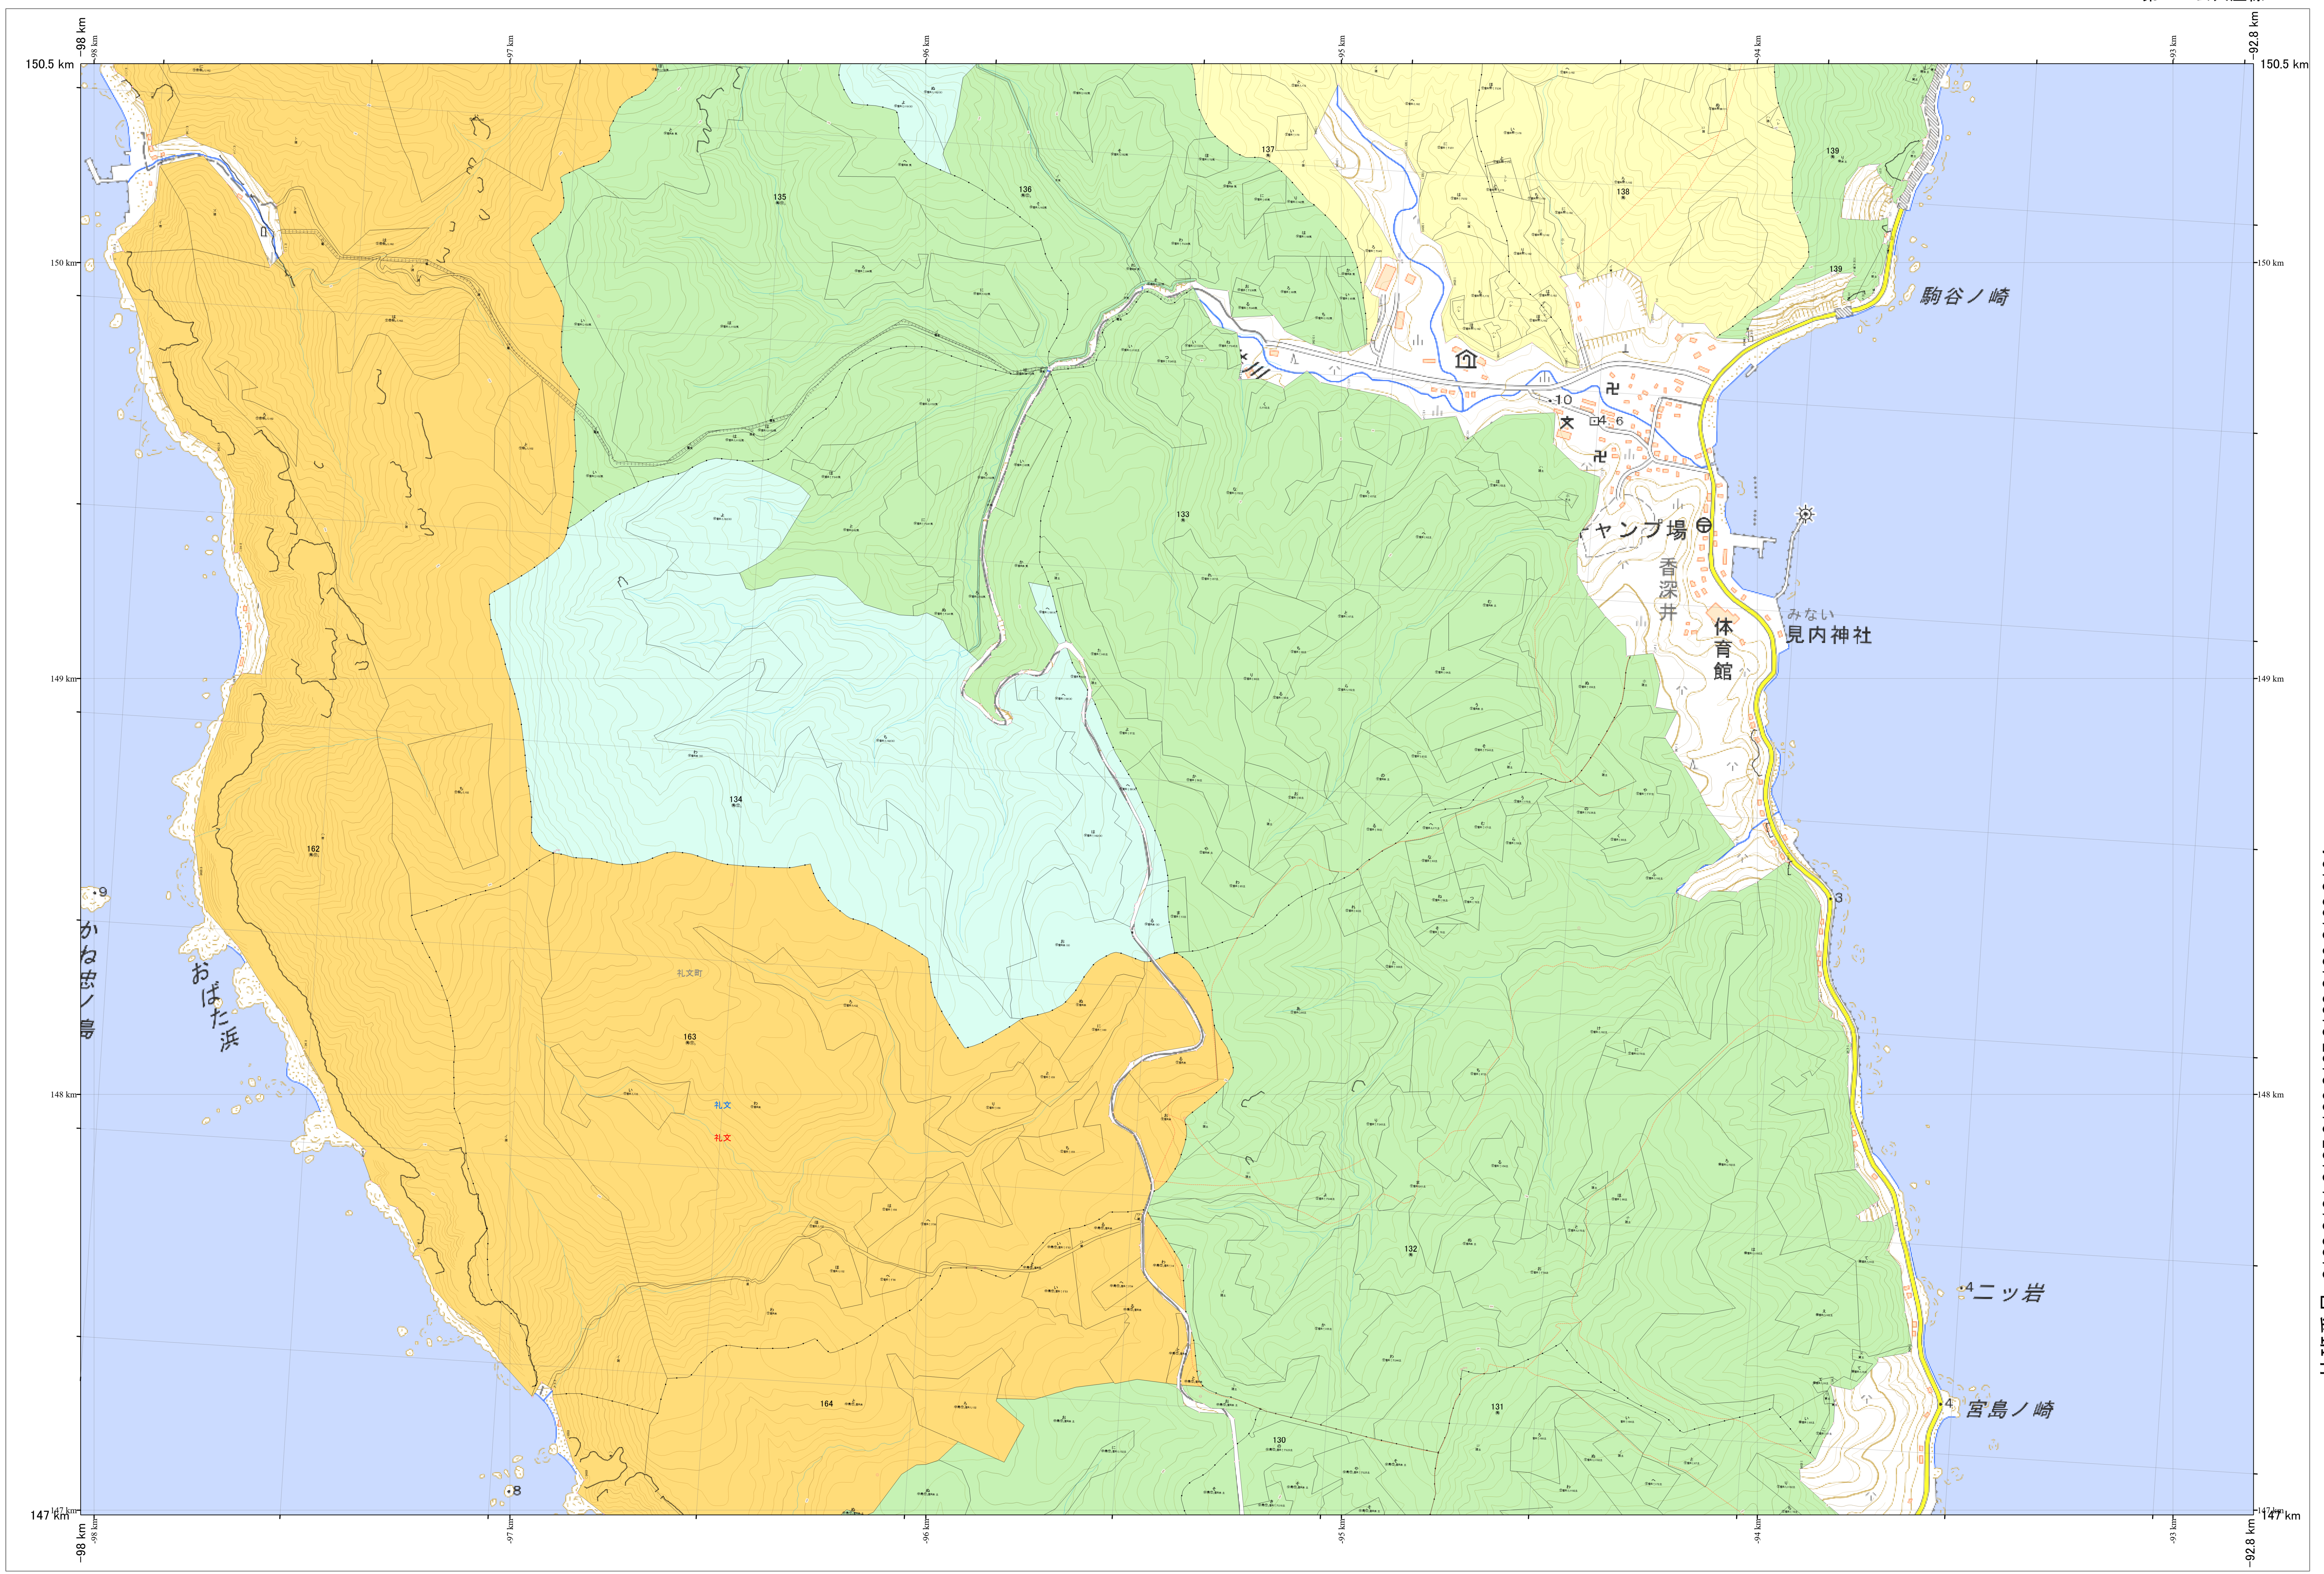

北海道森林管理局 宗谷森林計画区
宗谷森林管理署 基本図・国有林野施業実施計画図 9 (全256)

第12公共座標

林班番号: 0130,0131,0135,0136,0137,0138,0139,0162,0164

林班番号: 0130,0131,0135,0136,0137,0138,0139,0162,0164
令和7年度 第7次樹立

北海道森林管理局 宗谷森林管理署
宗谷 9

「測量法に基づく国土地理院長承認(使用)R7JHs 526」
この地図は、国土地理院長の承認を得て、同院発行の電子地形図を用いて作成したものである。
第三者がさらに複製する場合には、国土地理院長の承認を得なければならない。