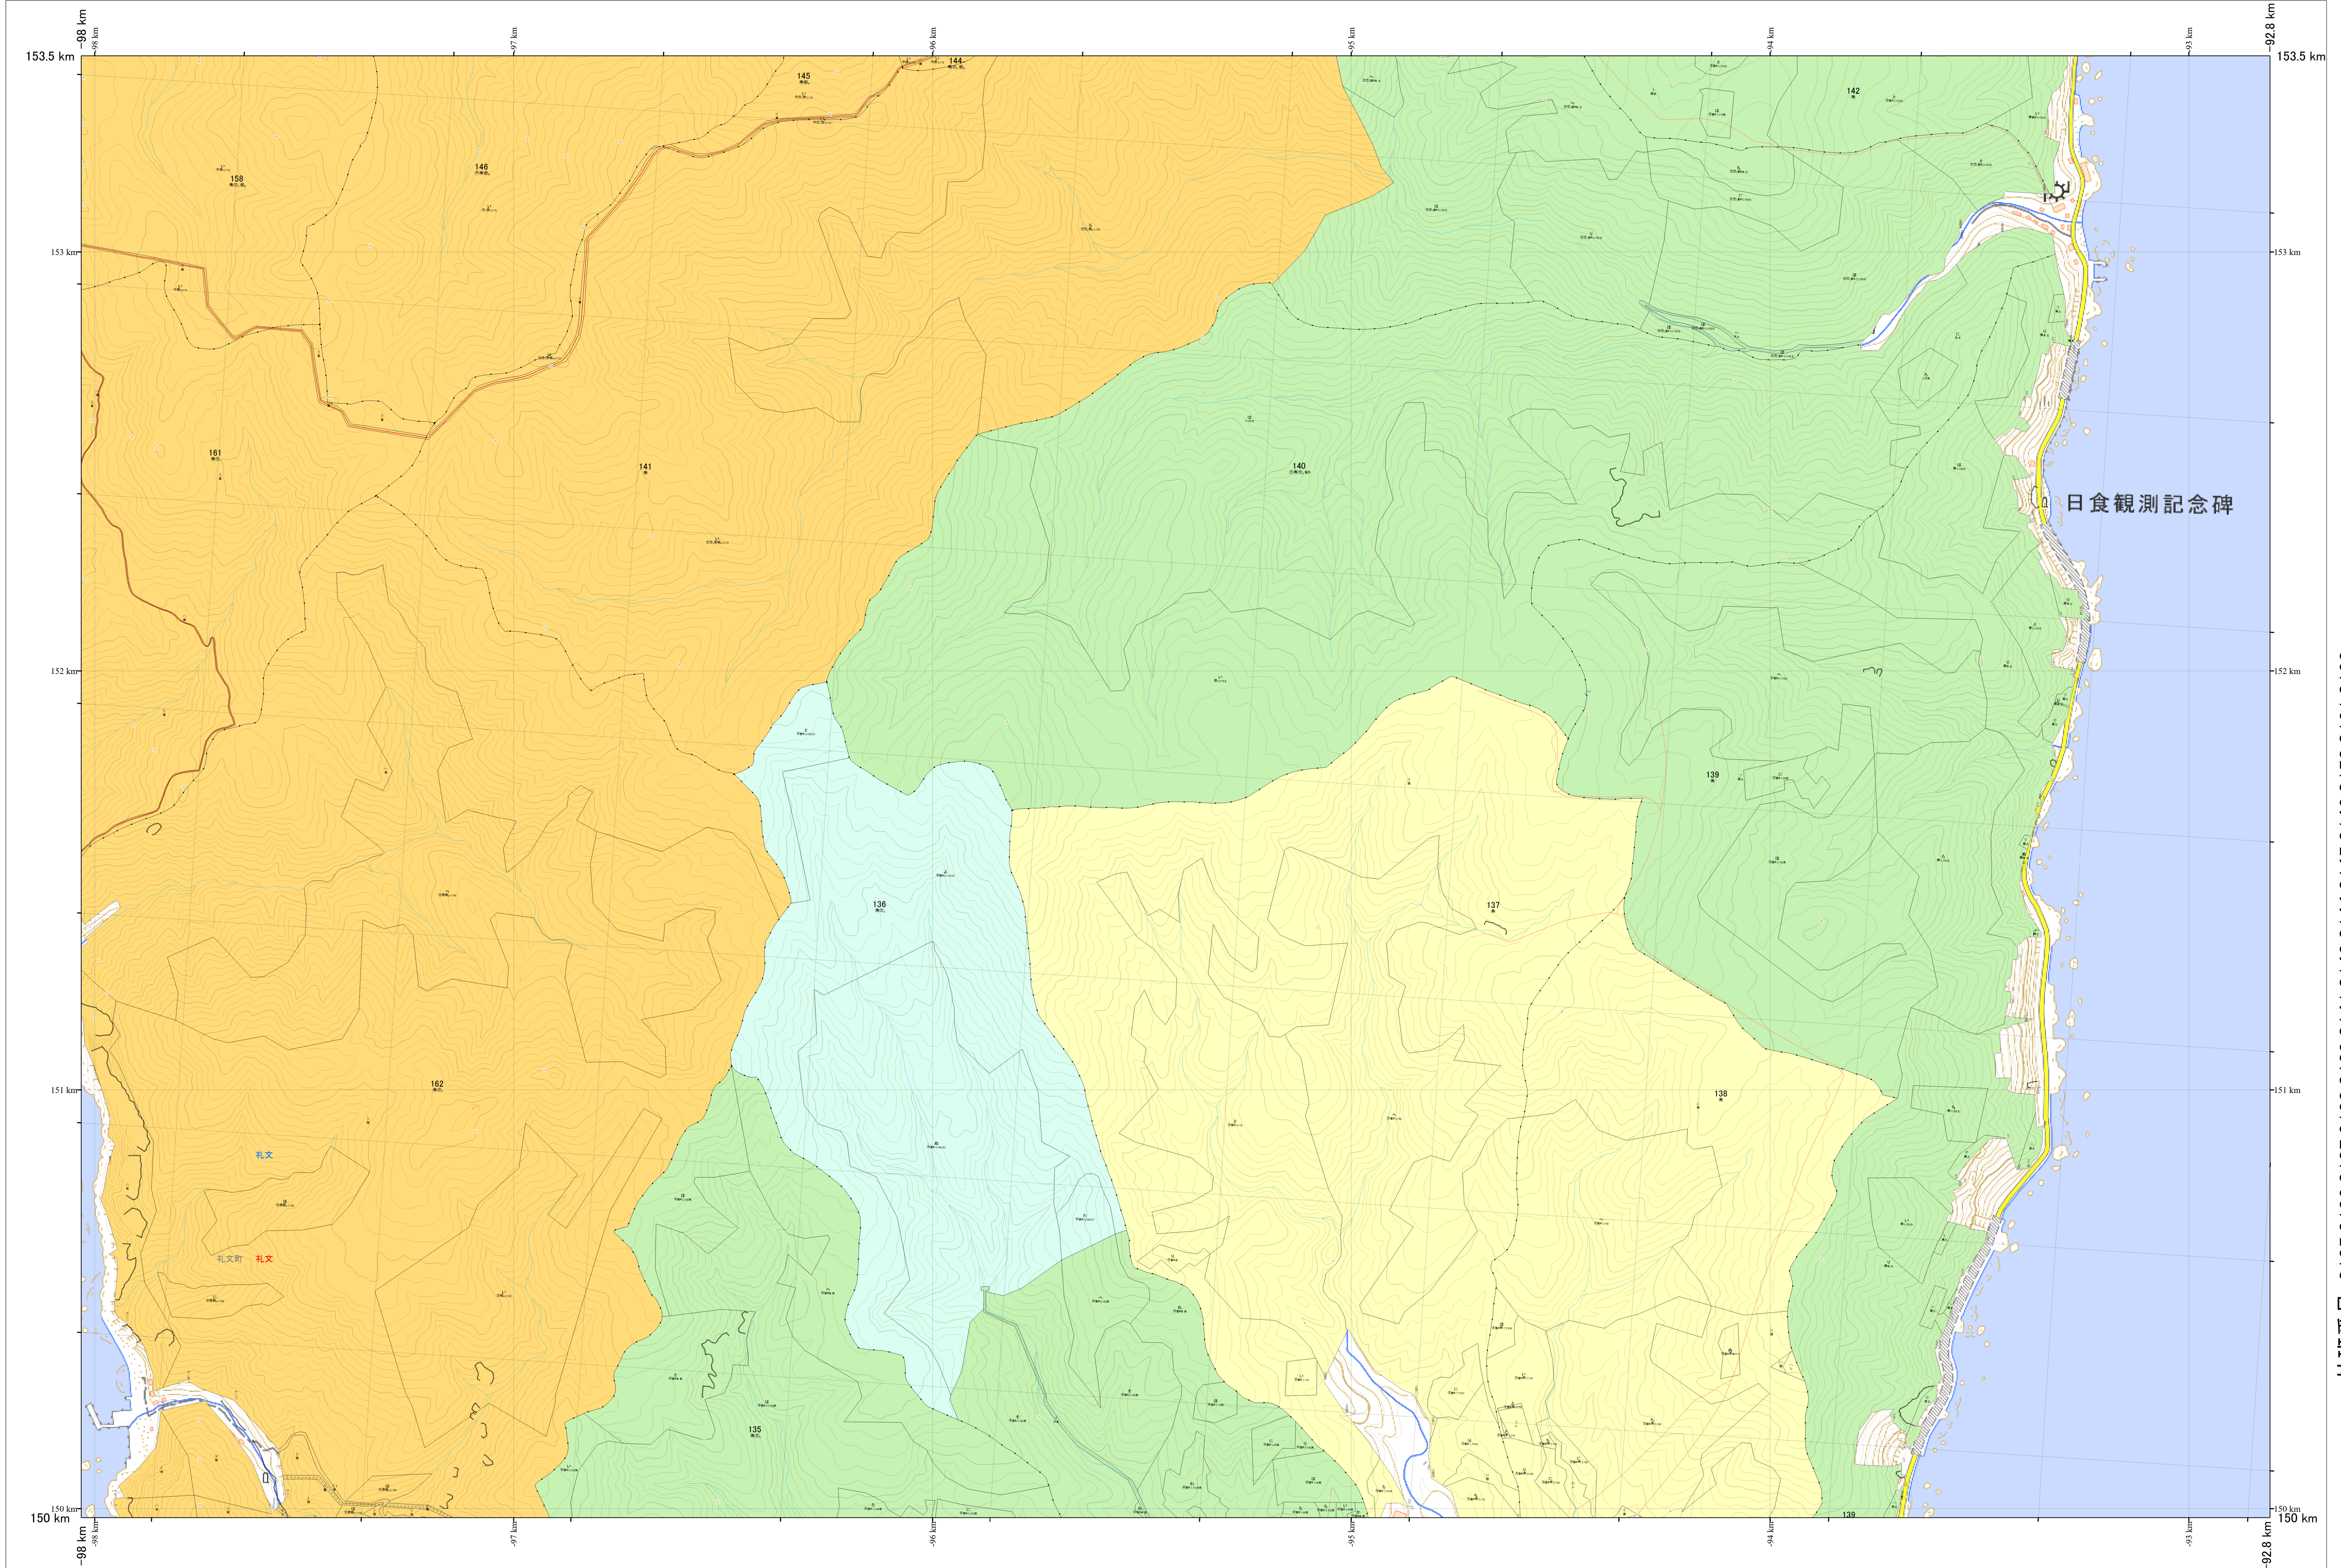

北海道森林管理局 宗谷森林計画区  
宗谷森林管理署 基本図・国有林野施業実施計画図 8 (全256)

第12公共座標

林班番号: 0135,0136,0137,0138,0139,0141,0142,0144,0145,0146,0158,0161,0162

北海道森林管理局 宗谷森林管理署

宗谷 8

林班番号: 0135,0136,0137,0138,0139,0141,0142,0144,0145,0146,0158,0161,0162  
令和7年度 第7次樹立

「測量法に基づく国土地理院長承認(使用)R7JHs 526」  
この地図は、国土地理院長の承認を得て、同院発行の電子地形図を用いて作成したものである。  
第三者がさらに複製する場合には、国土地理院長の承認を得なければならない。