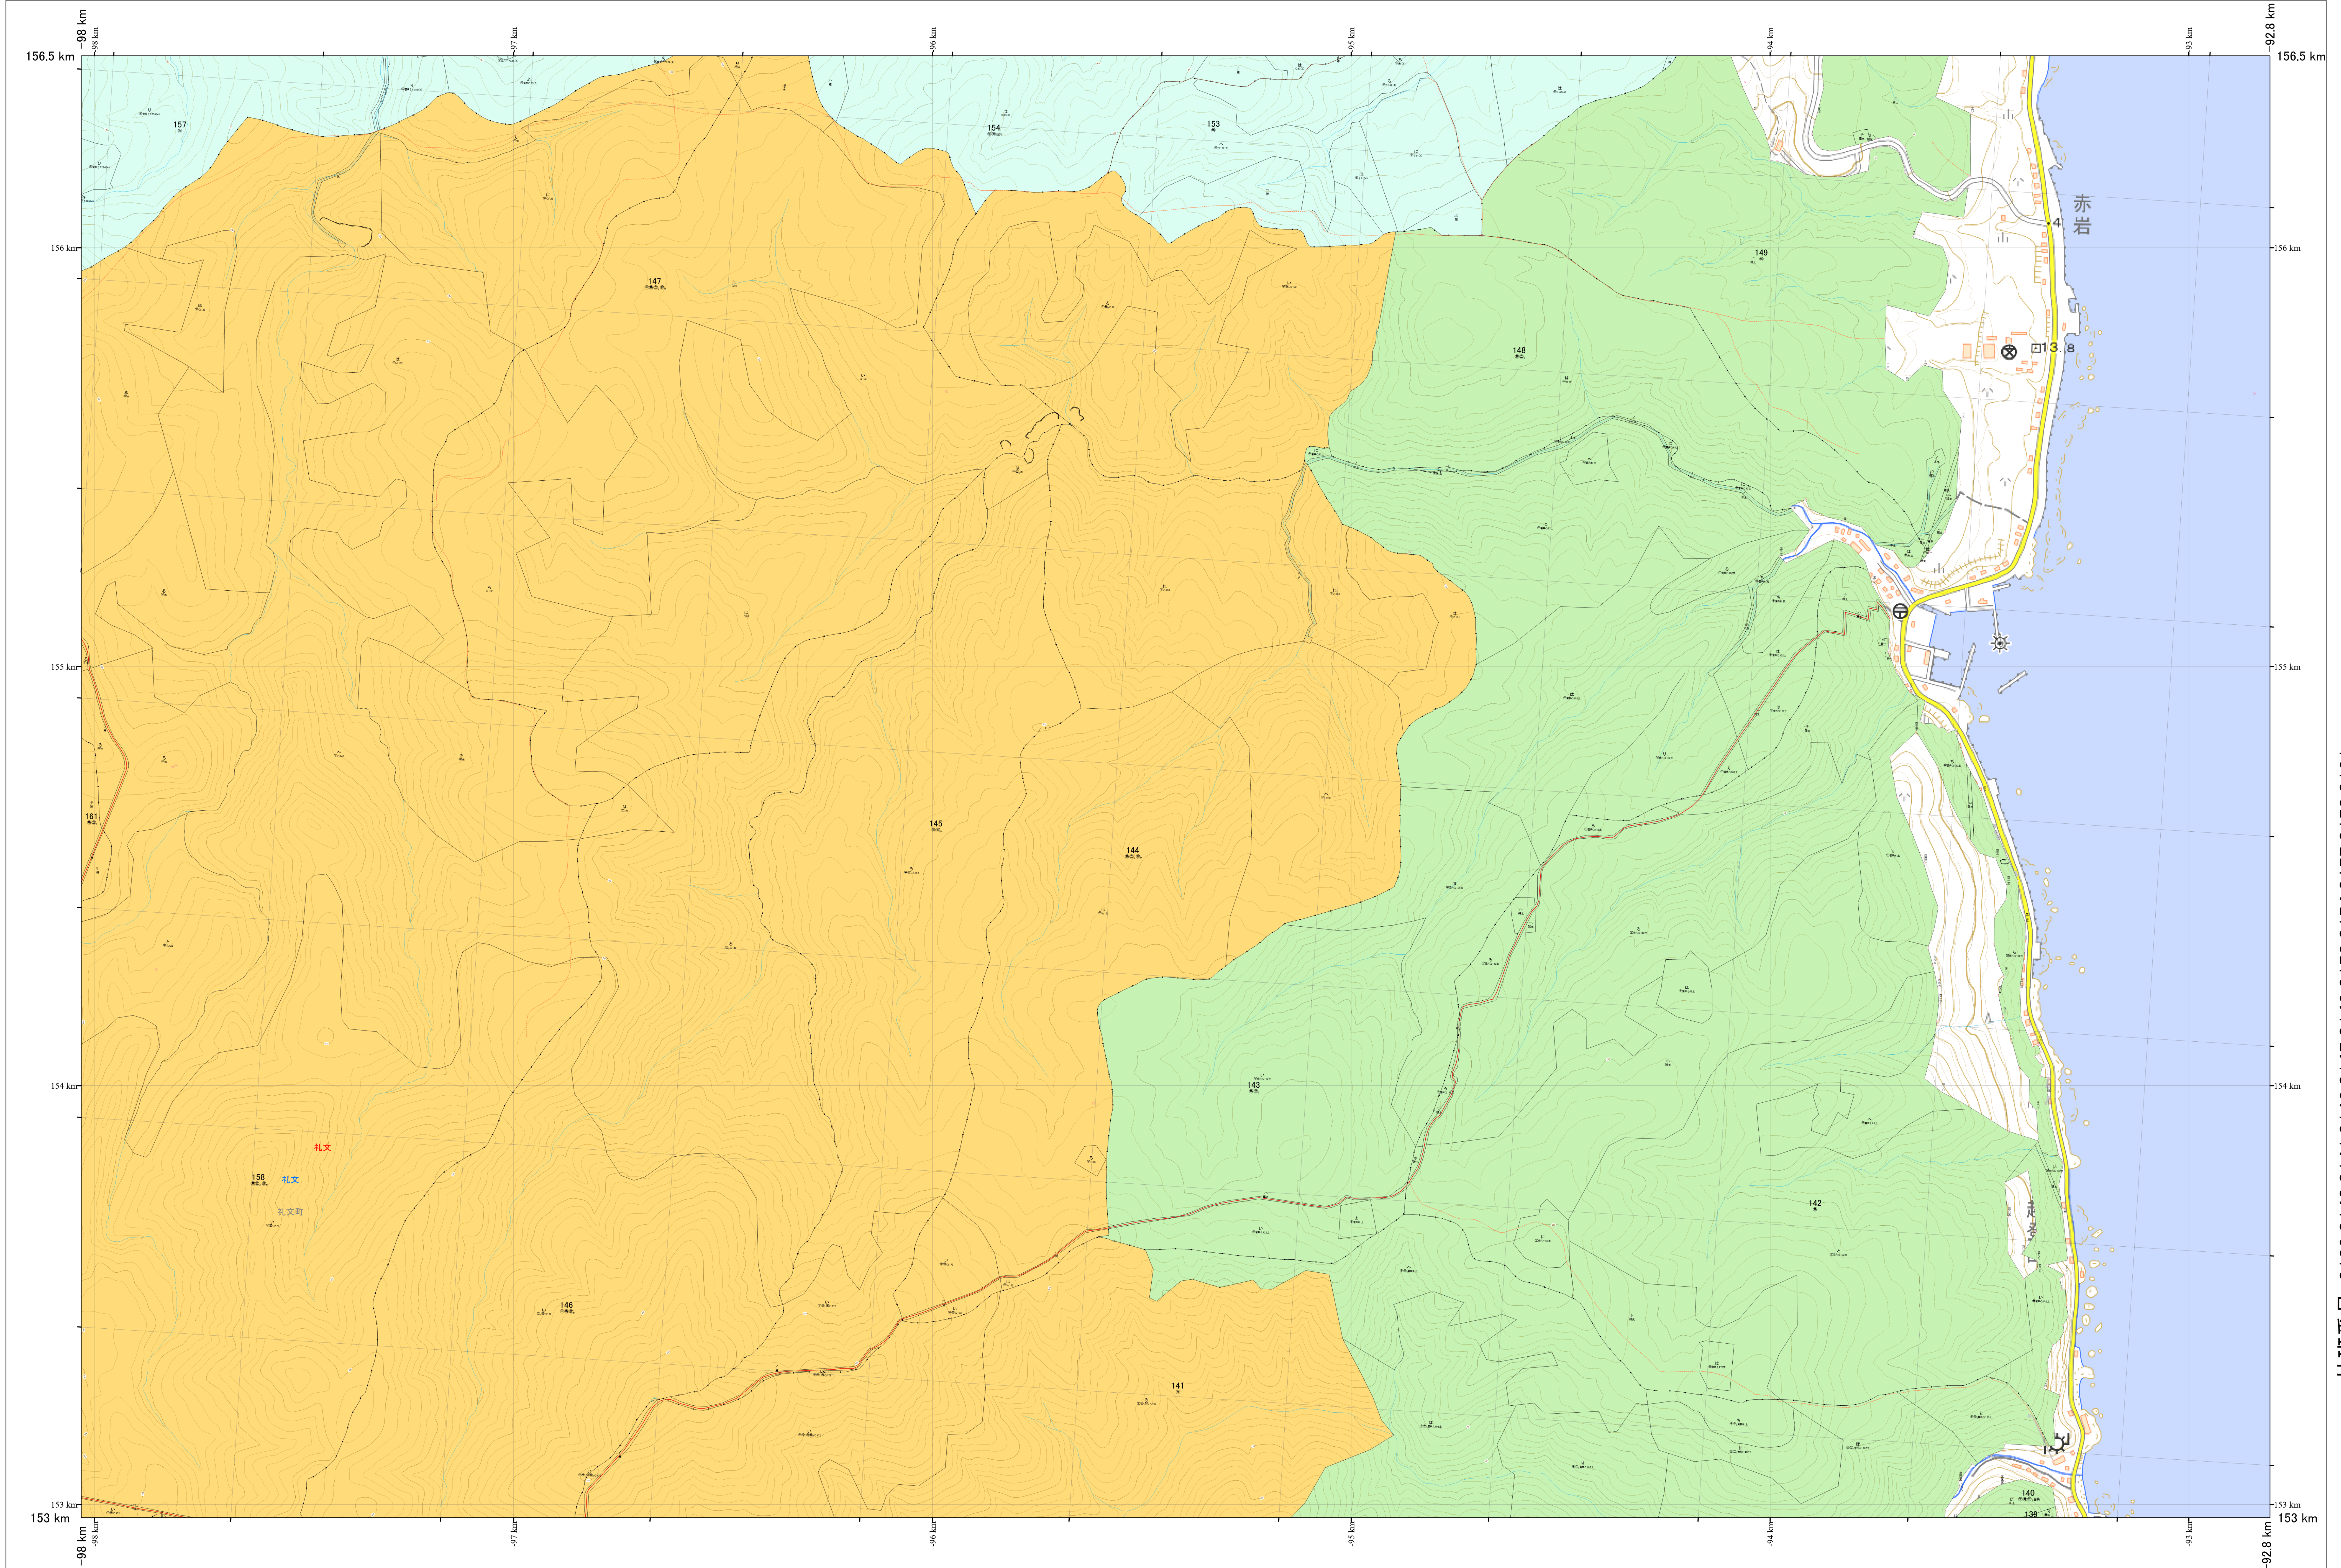

北海道森林管理局 宗谷森林計画区
宗谷森林管理署 基本図・国有林野施業実施計画図 7 (全256)

第12公共座標

林班番号: 0139,0140,0141,0146,0147,0149,0153,0154,0157,0158,0161

林班番号: 0139,0140,0141,0146,0147,0149,0153,0154,0157,0158,0161

北海道森林管理局 宗谷森林管理署
宗谷 7

「測量法に基づく国土地理院長承認(使用)R 7JHs 526」
この地図は、国土地理院長の承認を得て、同院発行の電子地形図を用いて作成したものである。
第三者がさらに複製する場合には、国土地理院長の承認を得なければならない。