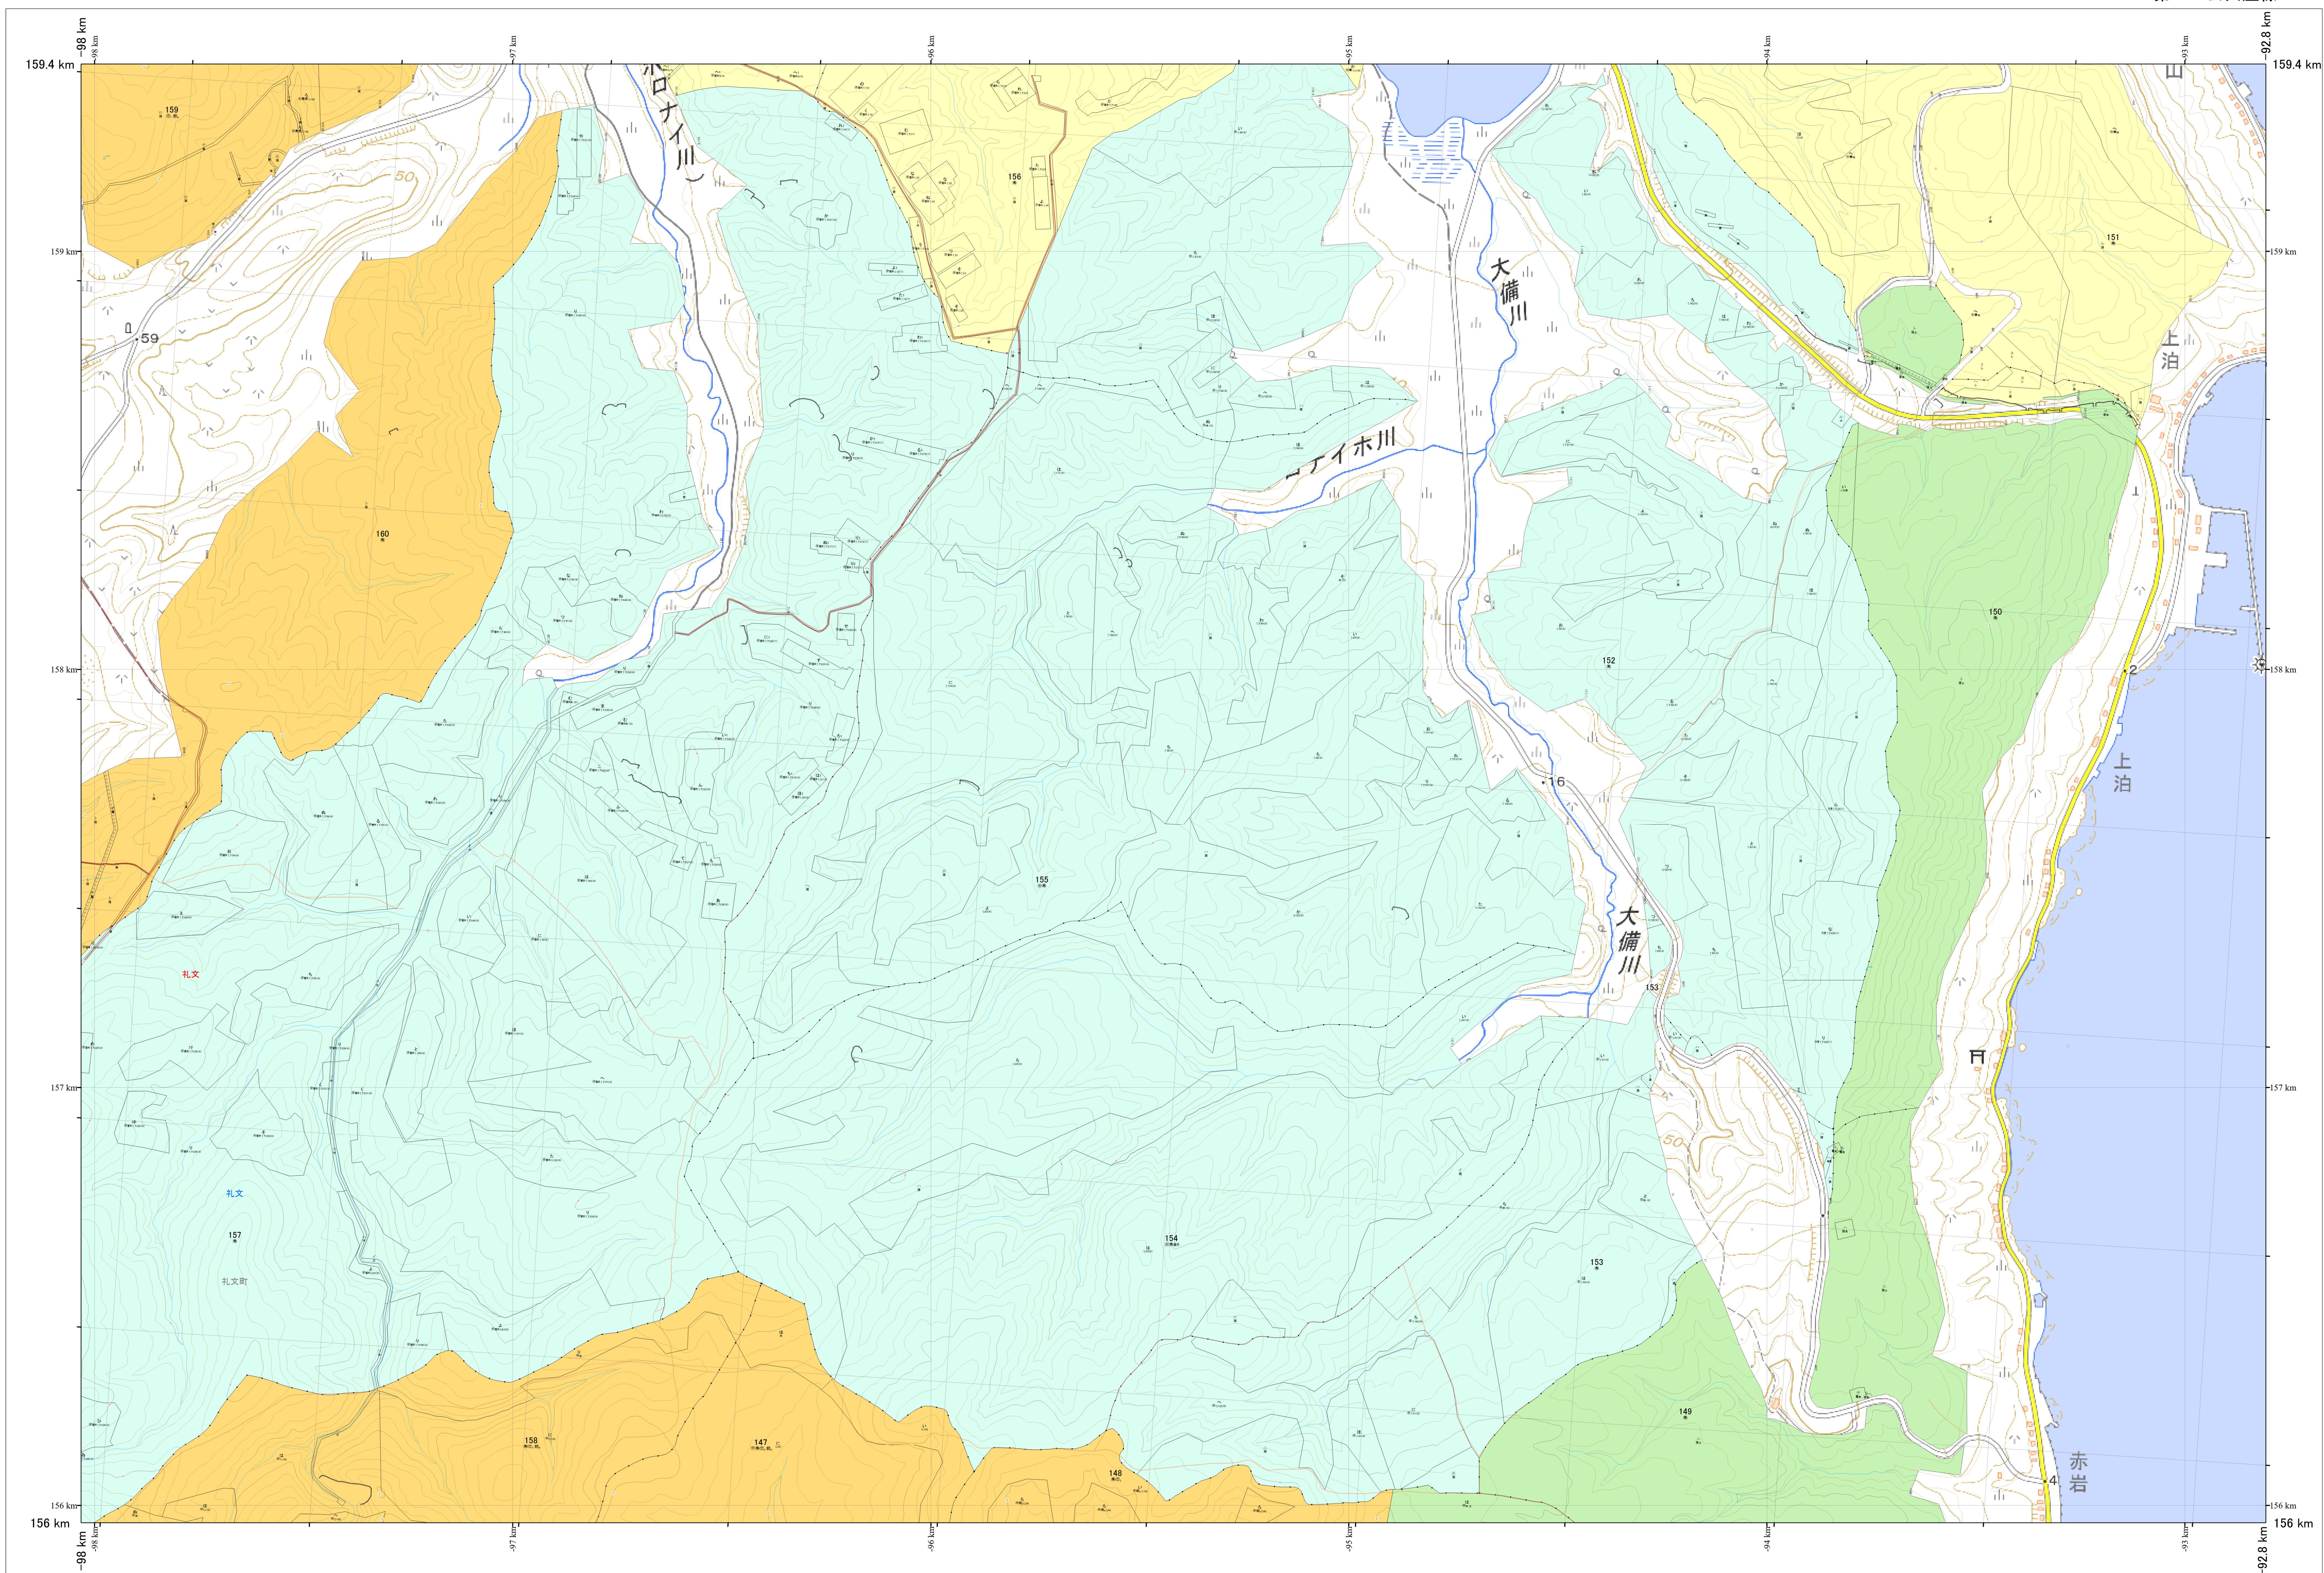

北海道森林管理局 宗谷森林計画区  
宗谷森林管理署 基本図・国有林野施業実施計画図 6 (全256)

第12公共座標

林班番号: 0147,0148,0149,0151,0152,0156,0157,0158,0159,0160

林班番号: 0147,0148,0149,0151,0152,0156,0157,0158,0159,0160

北海道森林管理局 宗谷森林管理署  
宗谷 6

「測量法に基づく国土地理院長承認(使用)R7JHs 526」  
この地図は、国土地理院長の承認を得て、同院発行の電子地形図を用いて作成したものである。  
第三者がさらに複製する場合には、国土地理院長の承認を得なければならない。