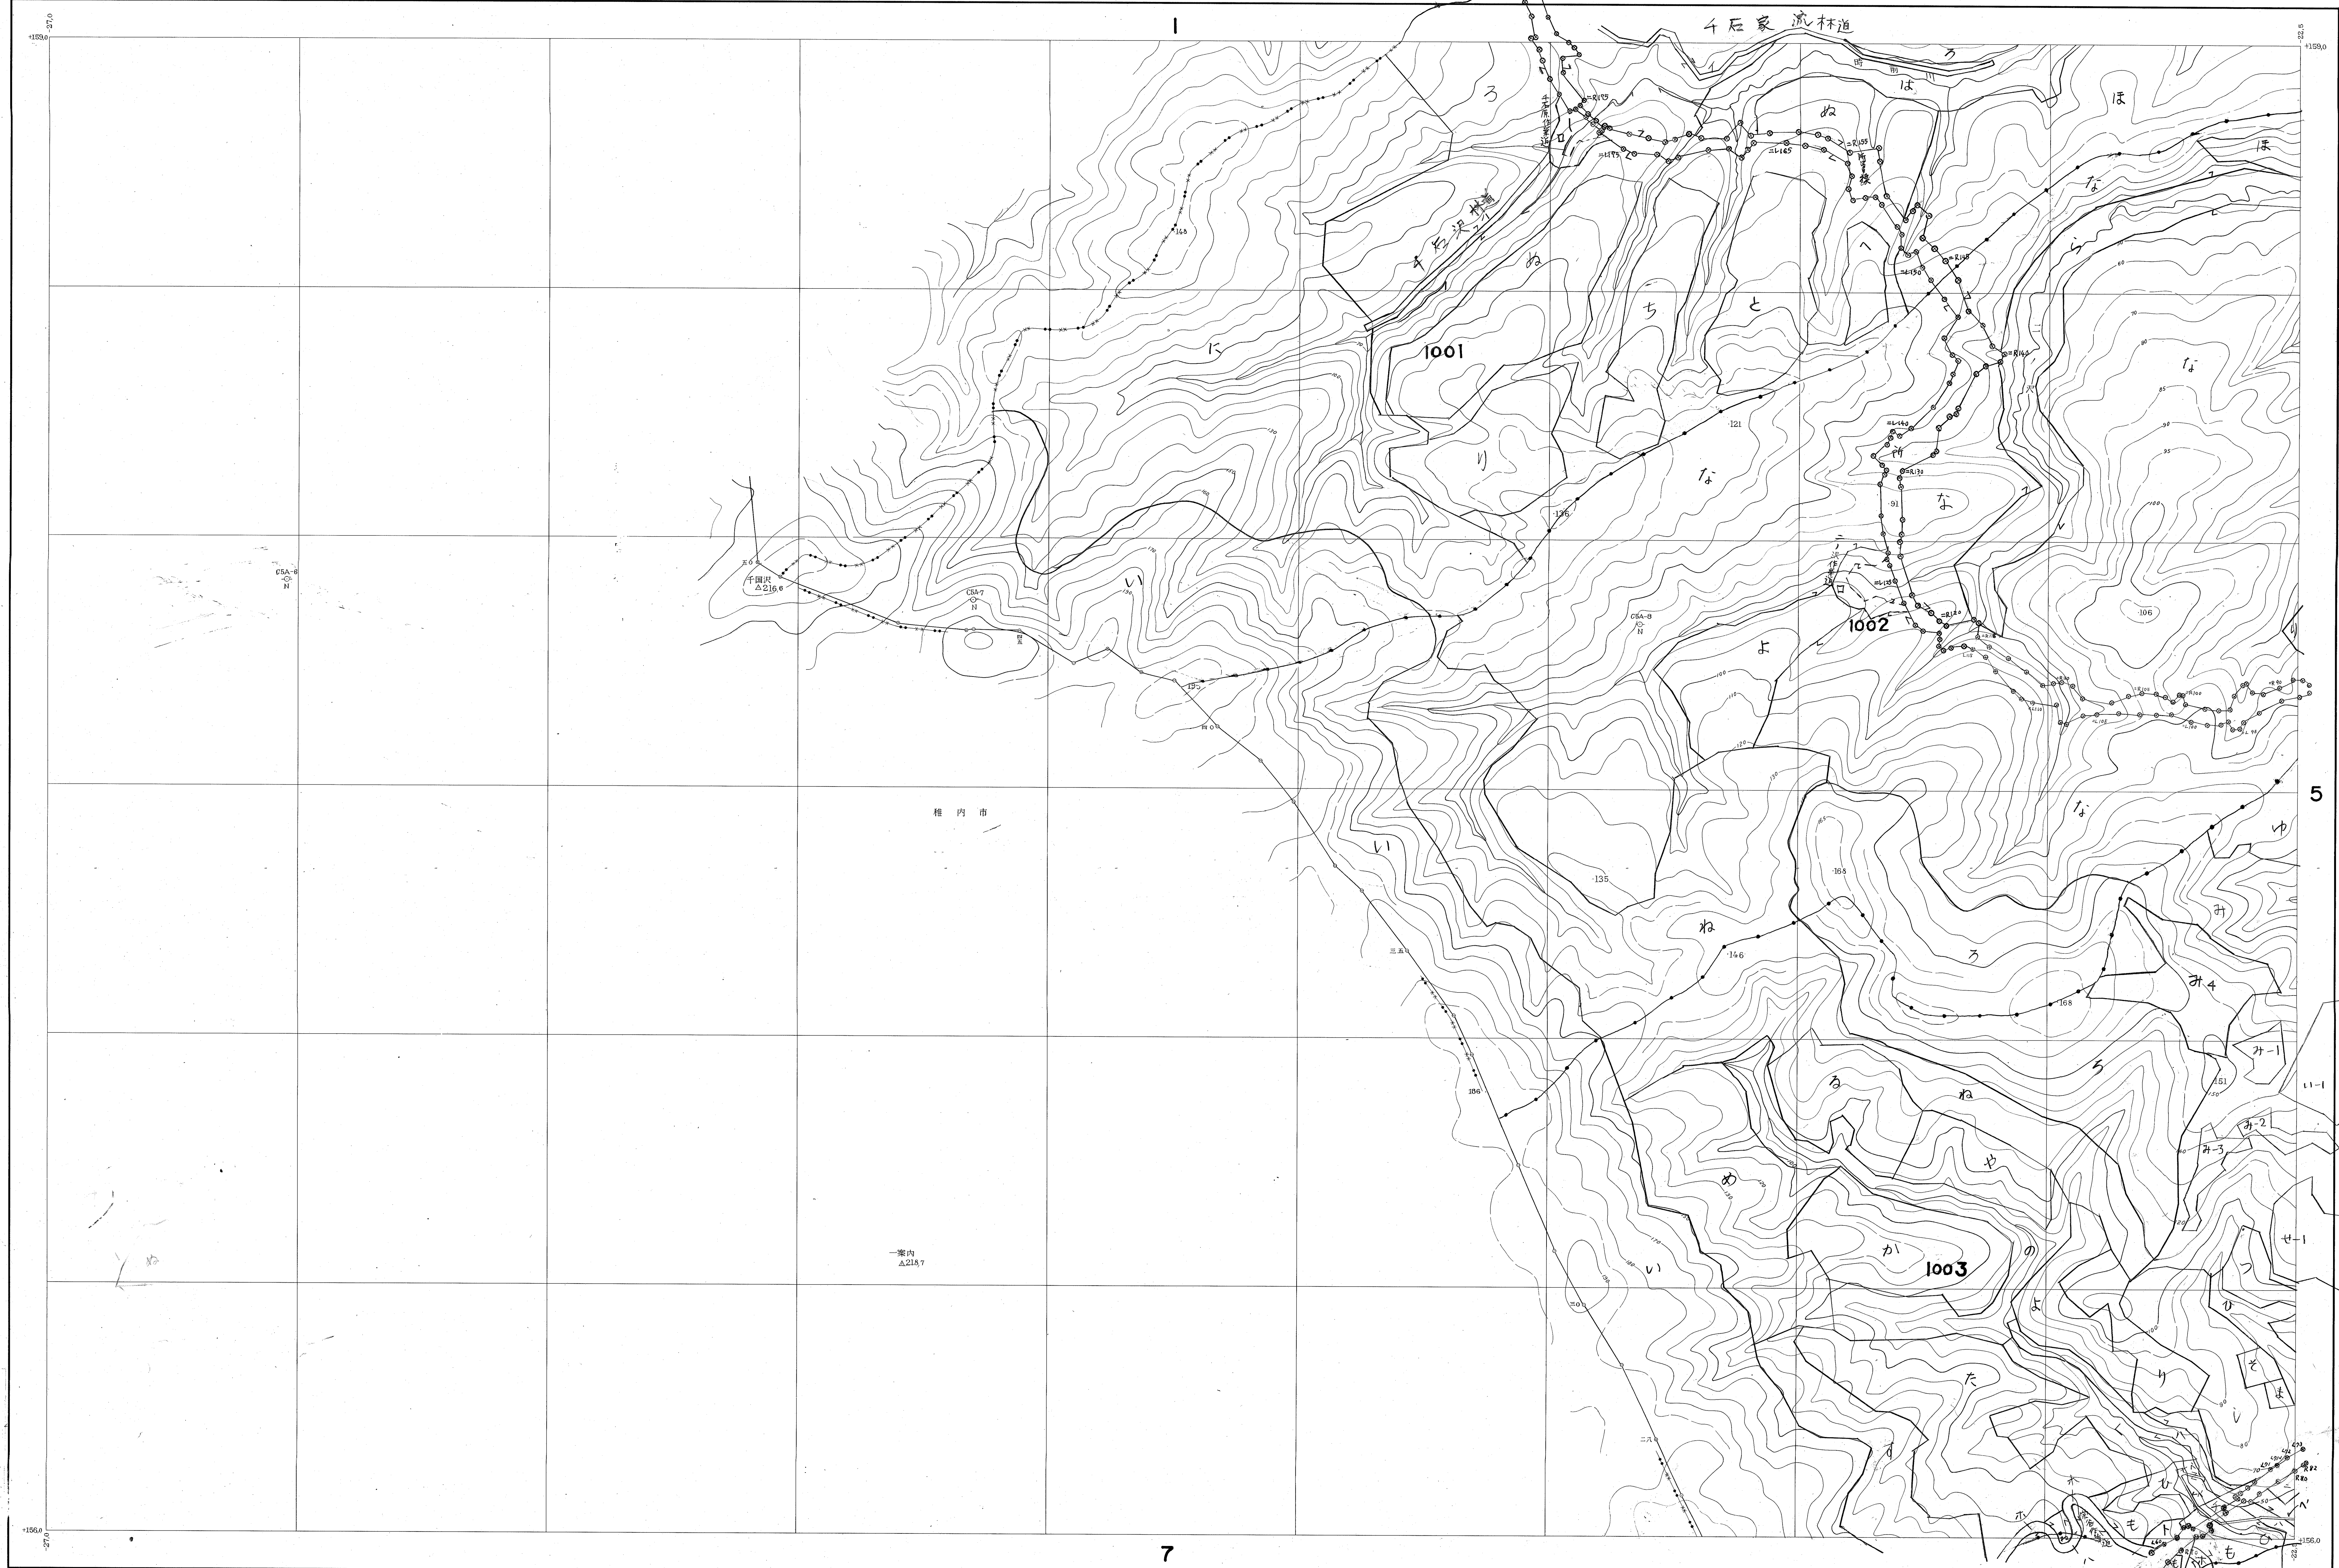

宗谷森林計画区
宗谷森林管理署基本図

宗谷森林管理署

ノ小沢所管境に付ては、山線は消滅せしめ
反地(小沢所管)に在る

浜頓別 4

公共原点 第12系

北海道森林管理局

浜頓別 4 (全63)

7

1:5,000

昭和 33年測量
(1) 昭和36年6月撮影空中写真(山-326 C5A 6-10)

2.図化方法 オートグラフA7 ステレオプロッターA8

昭和 年度第 次編成基本図