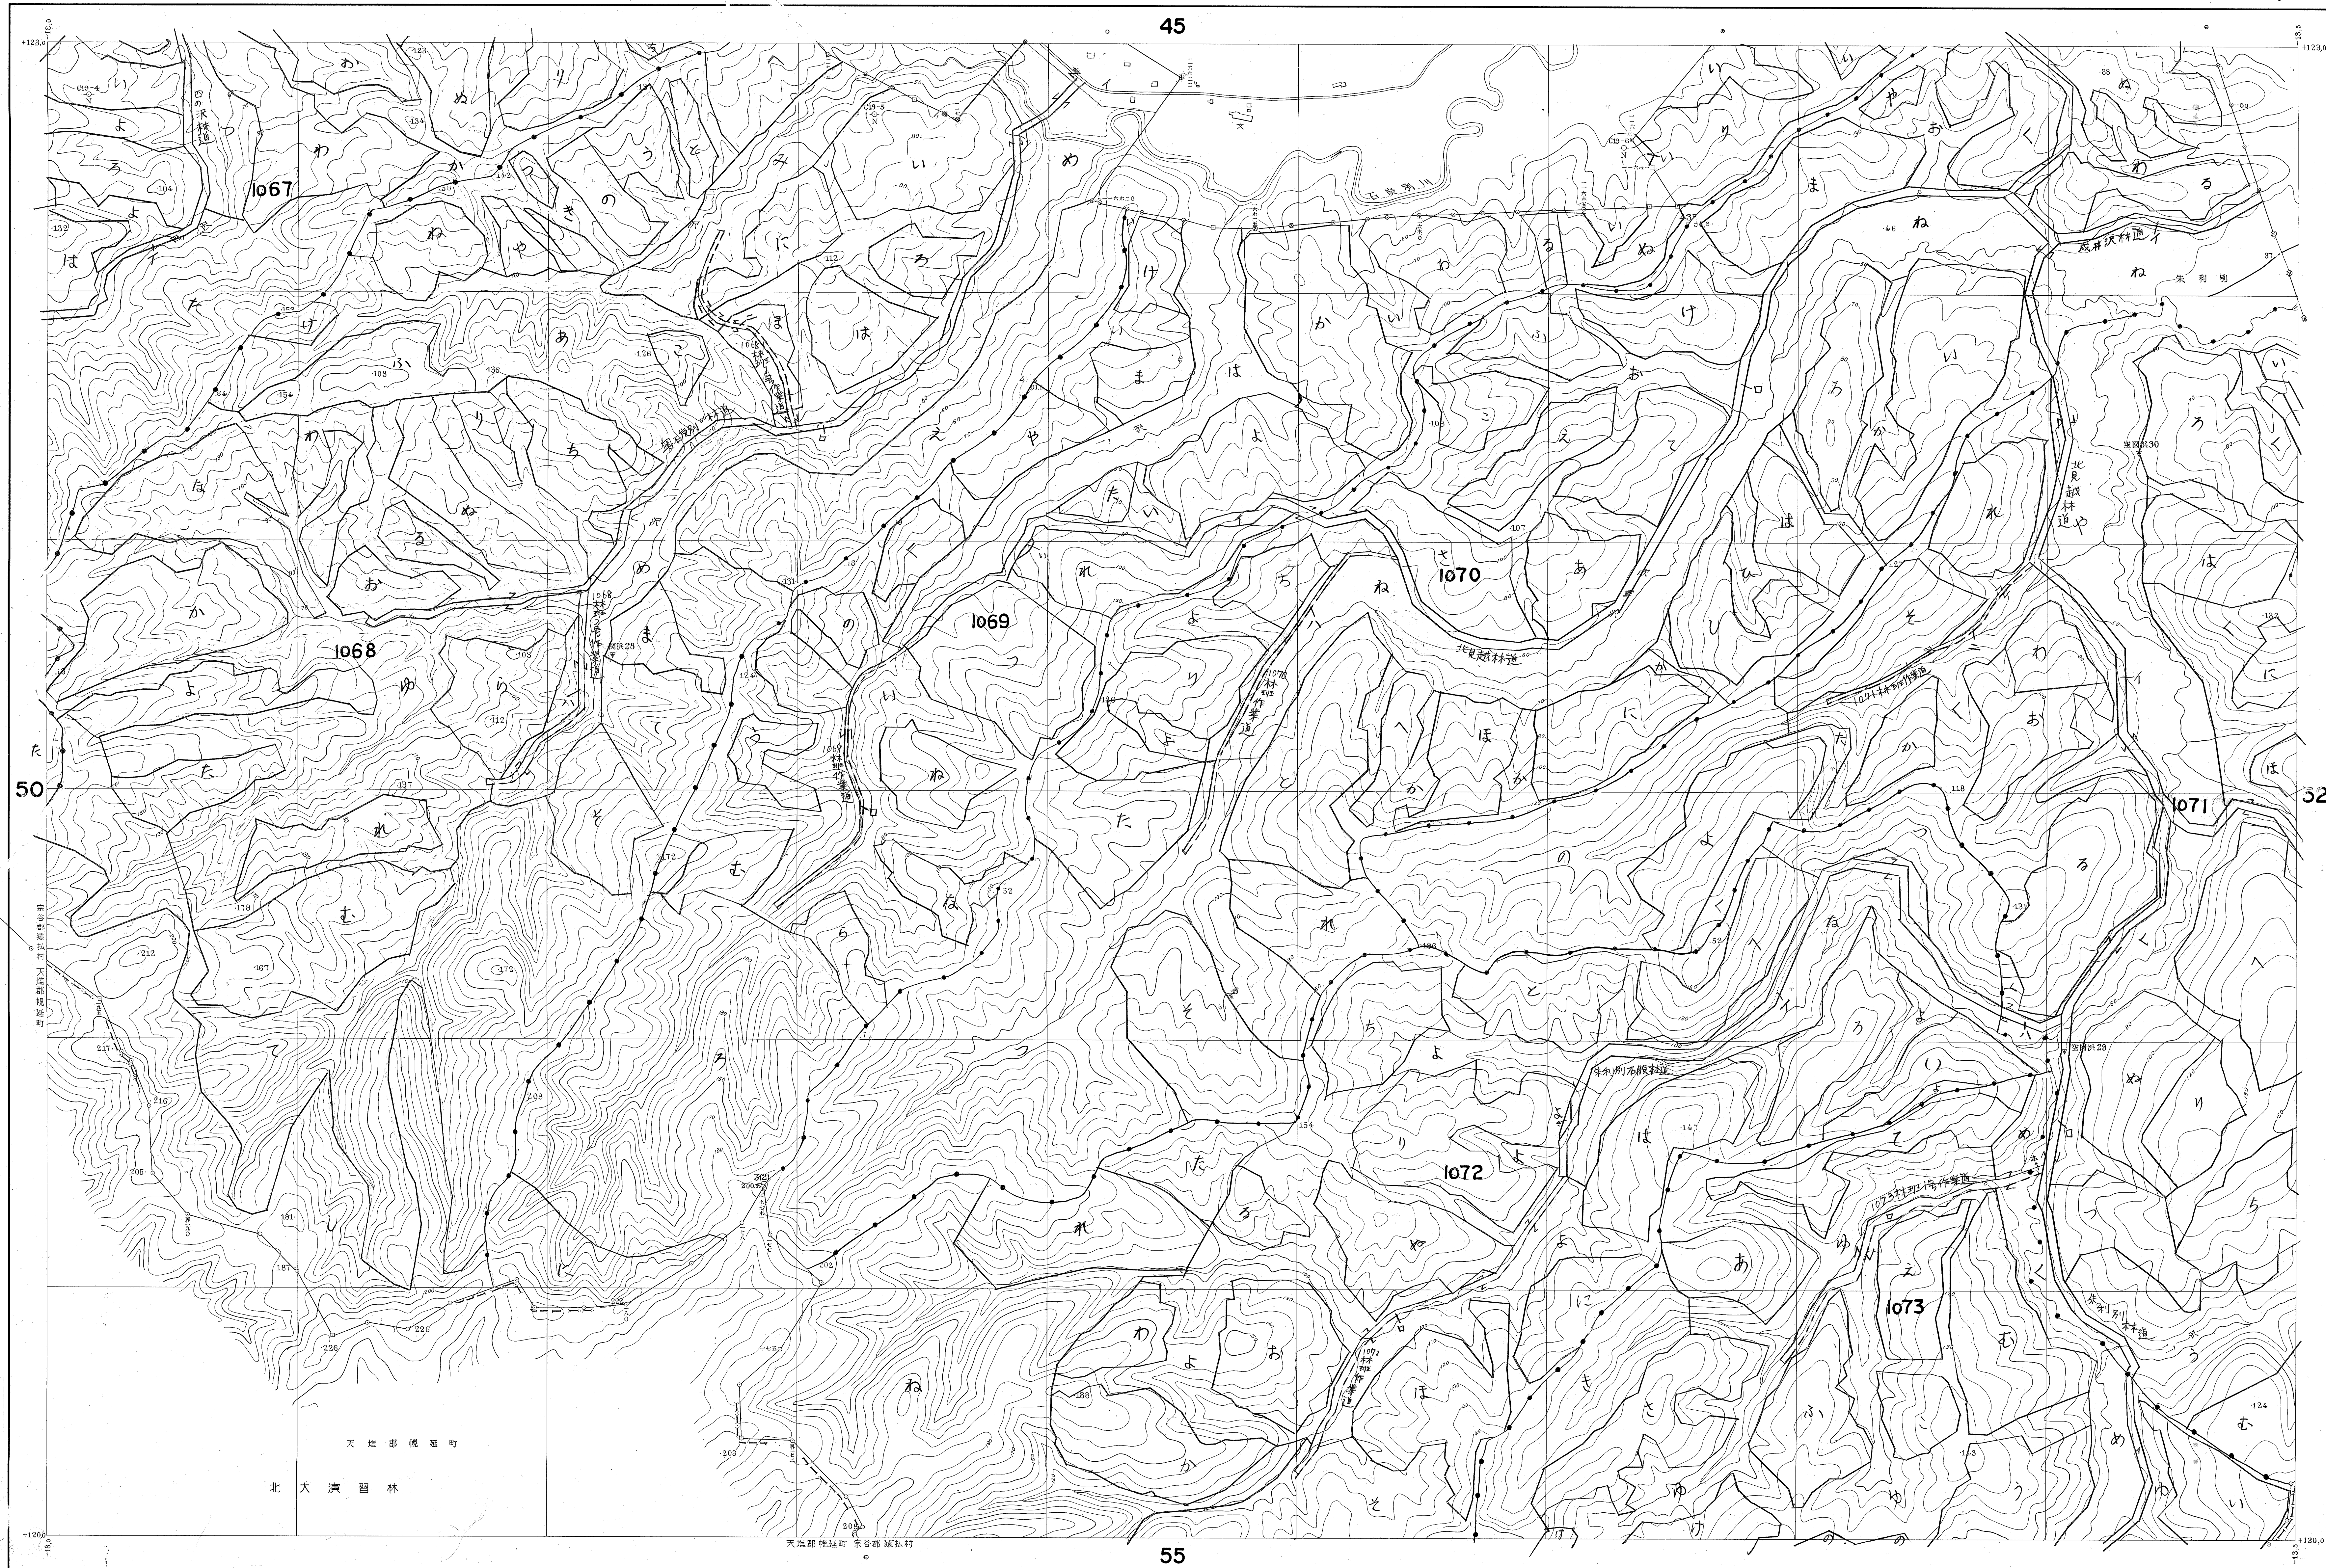

宗谷森林計画区
宗谷森林管理署 基本図

浜頓別51

公共原点 第12系

45

北海道森林管理局

天塩郡 幌延町
北大演習林

天塩郡 幌延町 宗谷郡 雄弘村

55

1:5,000

浜頓別51 (全63)

昭和 39年測量
 (1) 昭和38年6月撮影空中写真(Ⅱ-326 C19 4-7)
 (2) 昭和38年6月撮影空中写真(Ⅱ-326 C20 3-6)
 2. 図化方法 オートグラフA7 スチロプロッターA8

昭和 年度第 次編成基本図