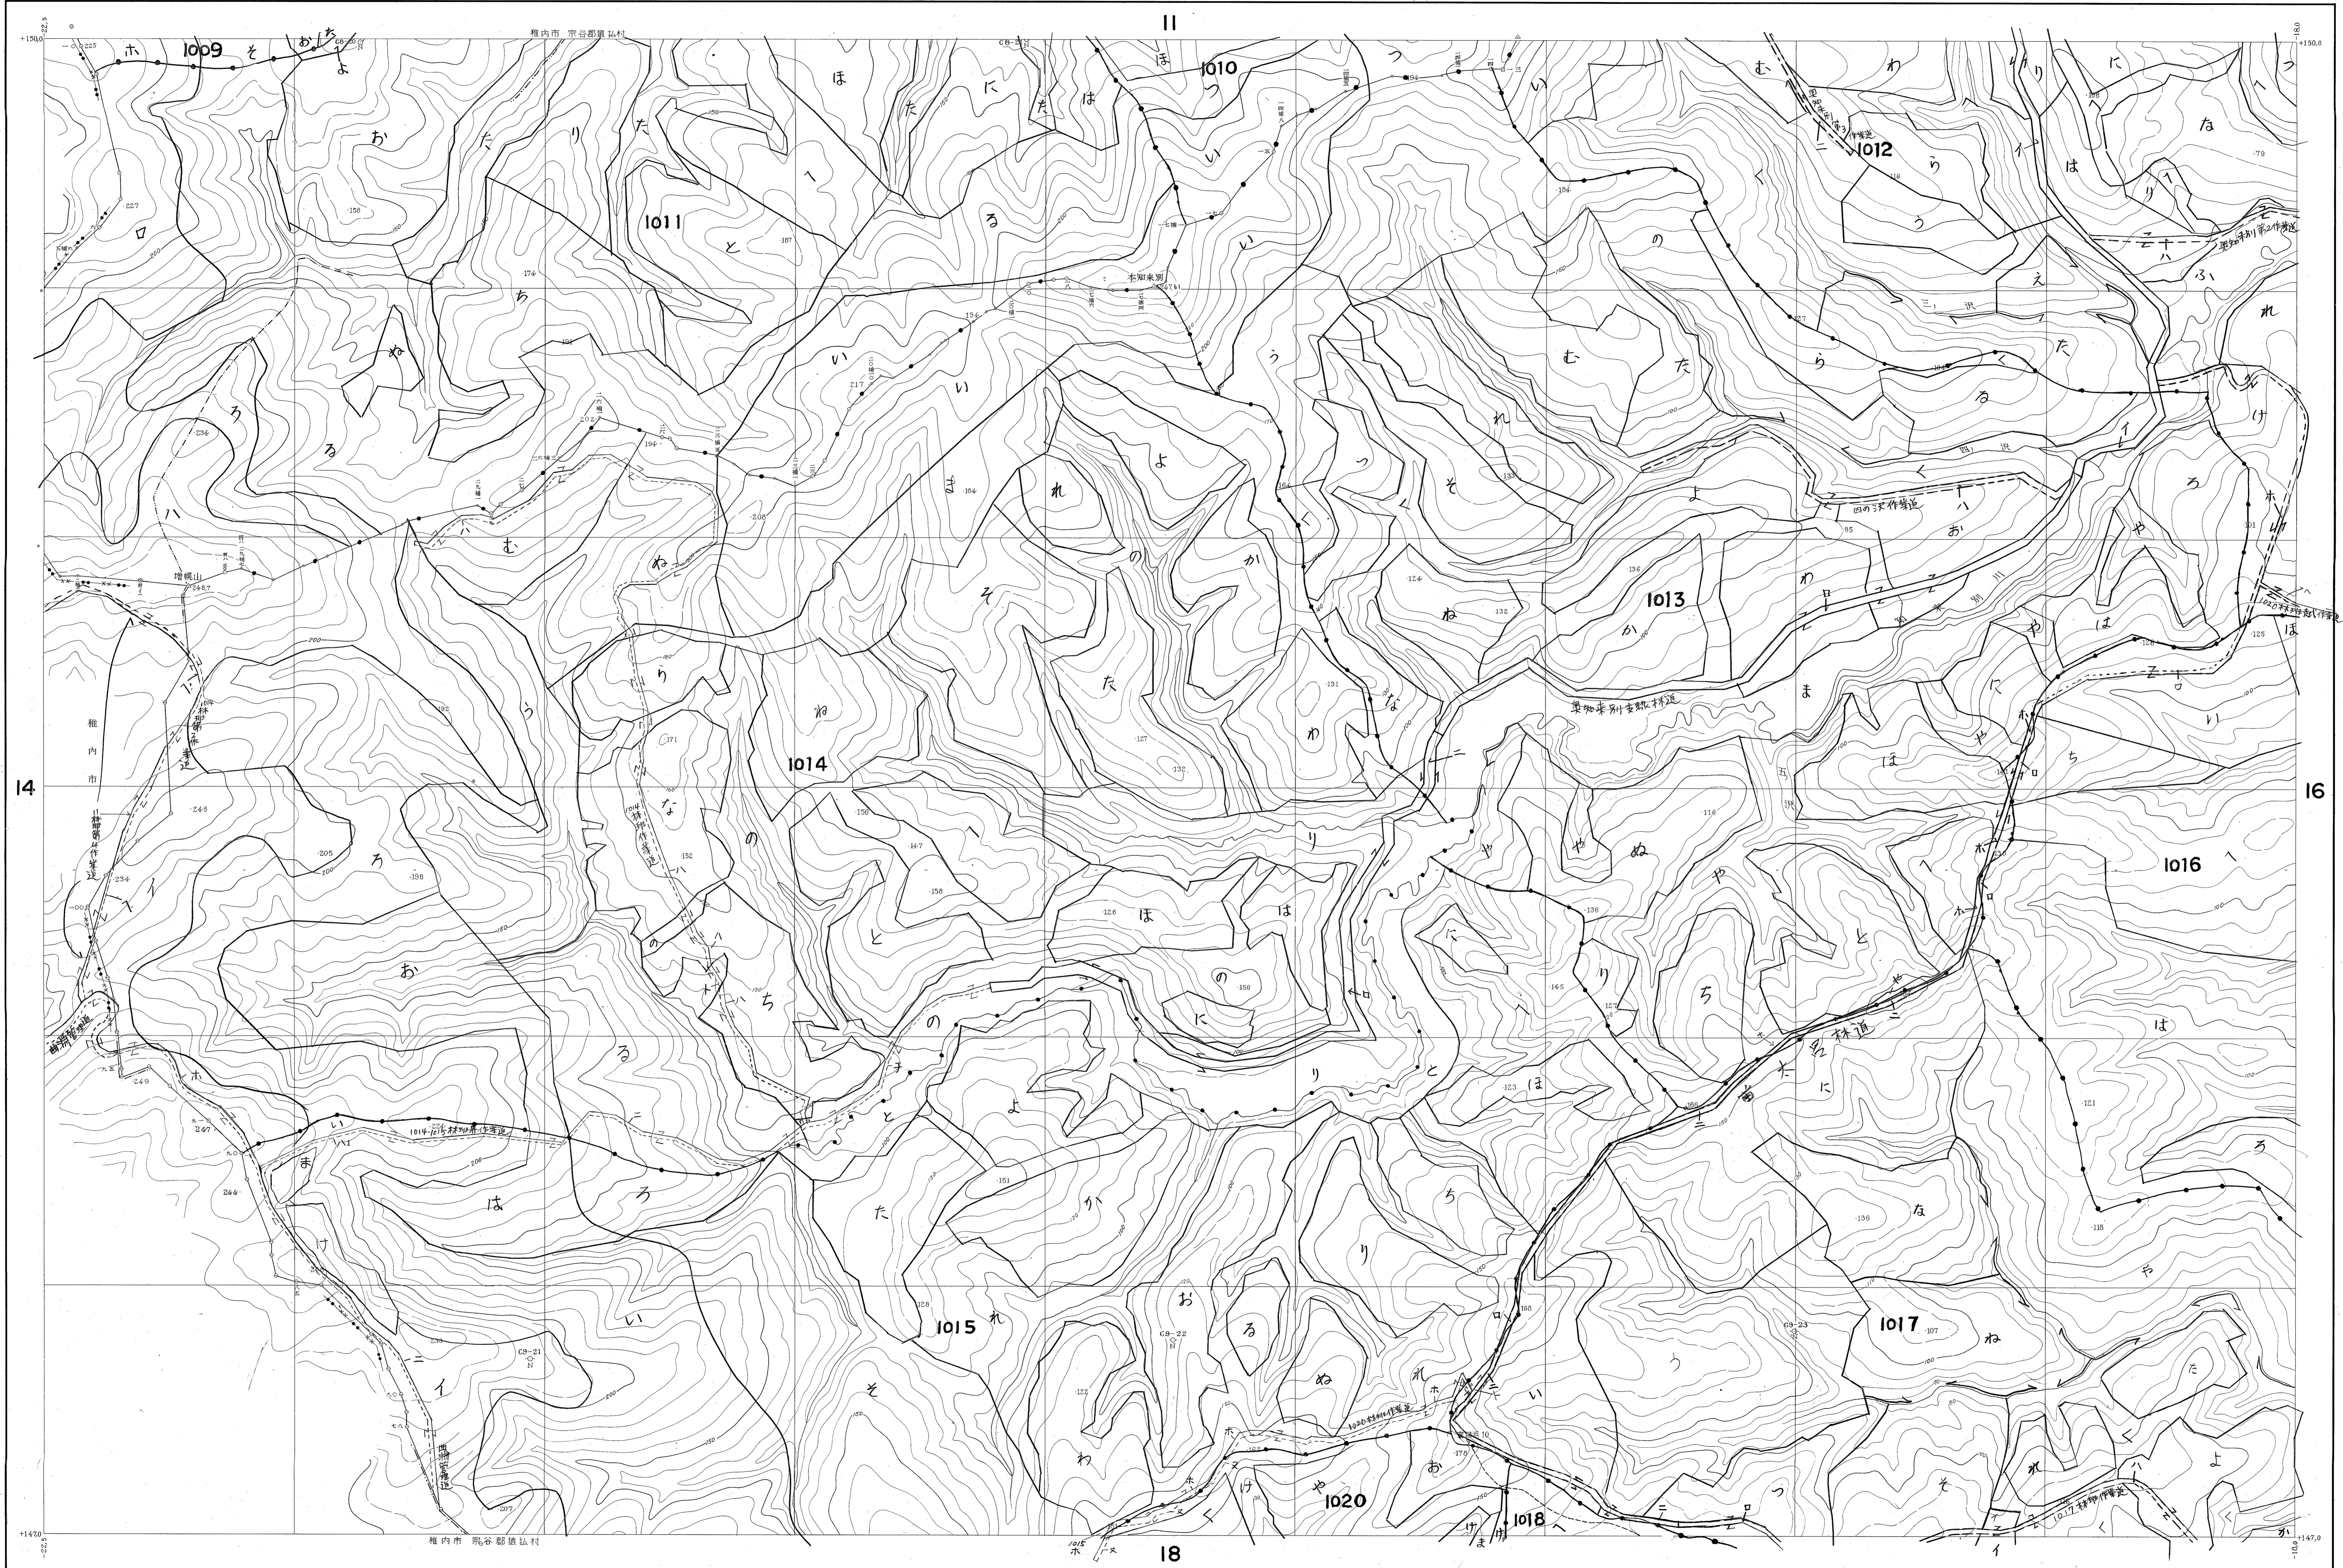

宗谷森林計画区
宗谷森林管理署基本図

浜頓別15

公共原点 第12系

北海道森林管理局

昭和 年度第 次編成基本図

浜頓別15 (全63)

1:5,000

昭和39年測量
(1) 昭和38年6月撮影空中写真(山-326 C6 19-23)
(2) 昭和38年6月撮影空中写真(山-326 C8 20-24)
2. 図化方法 オートグラフA7 ステレオプロッターA8