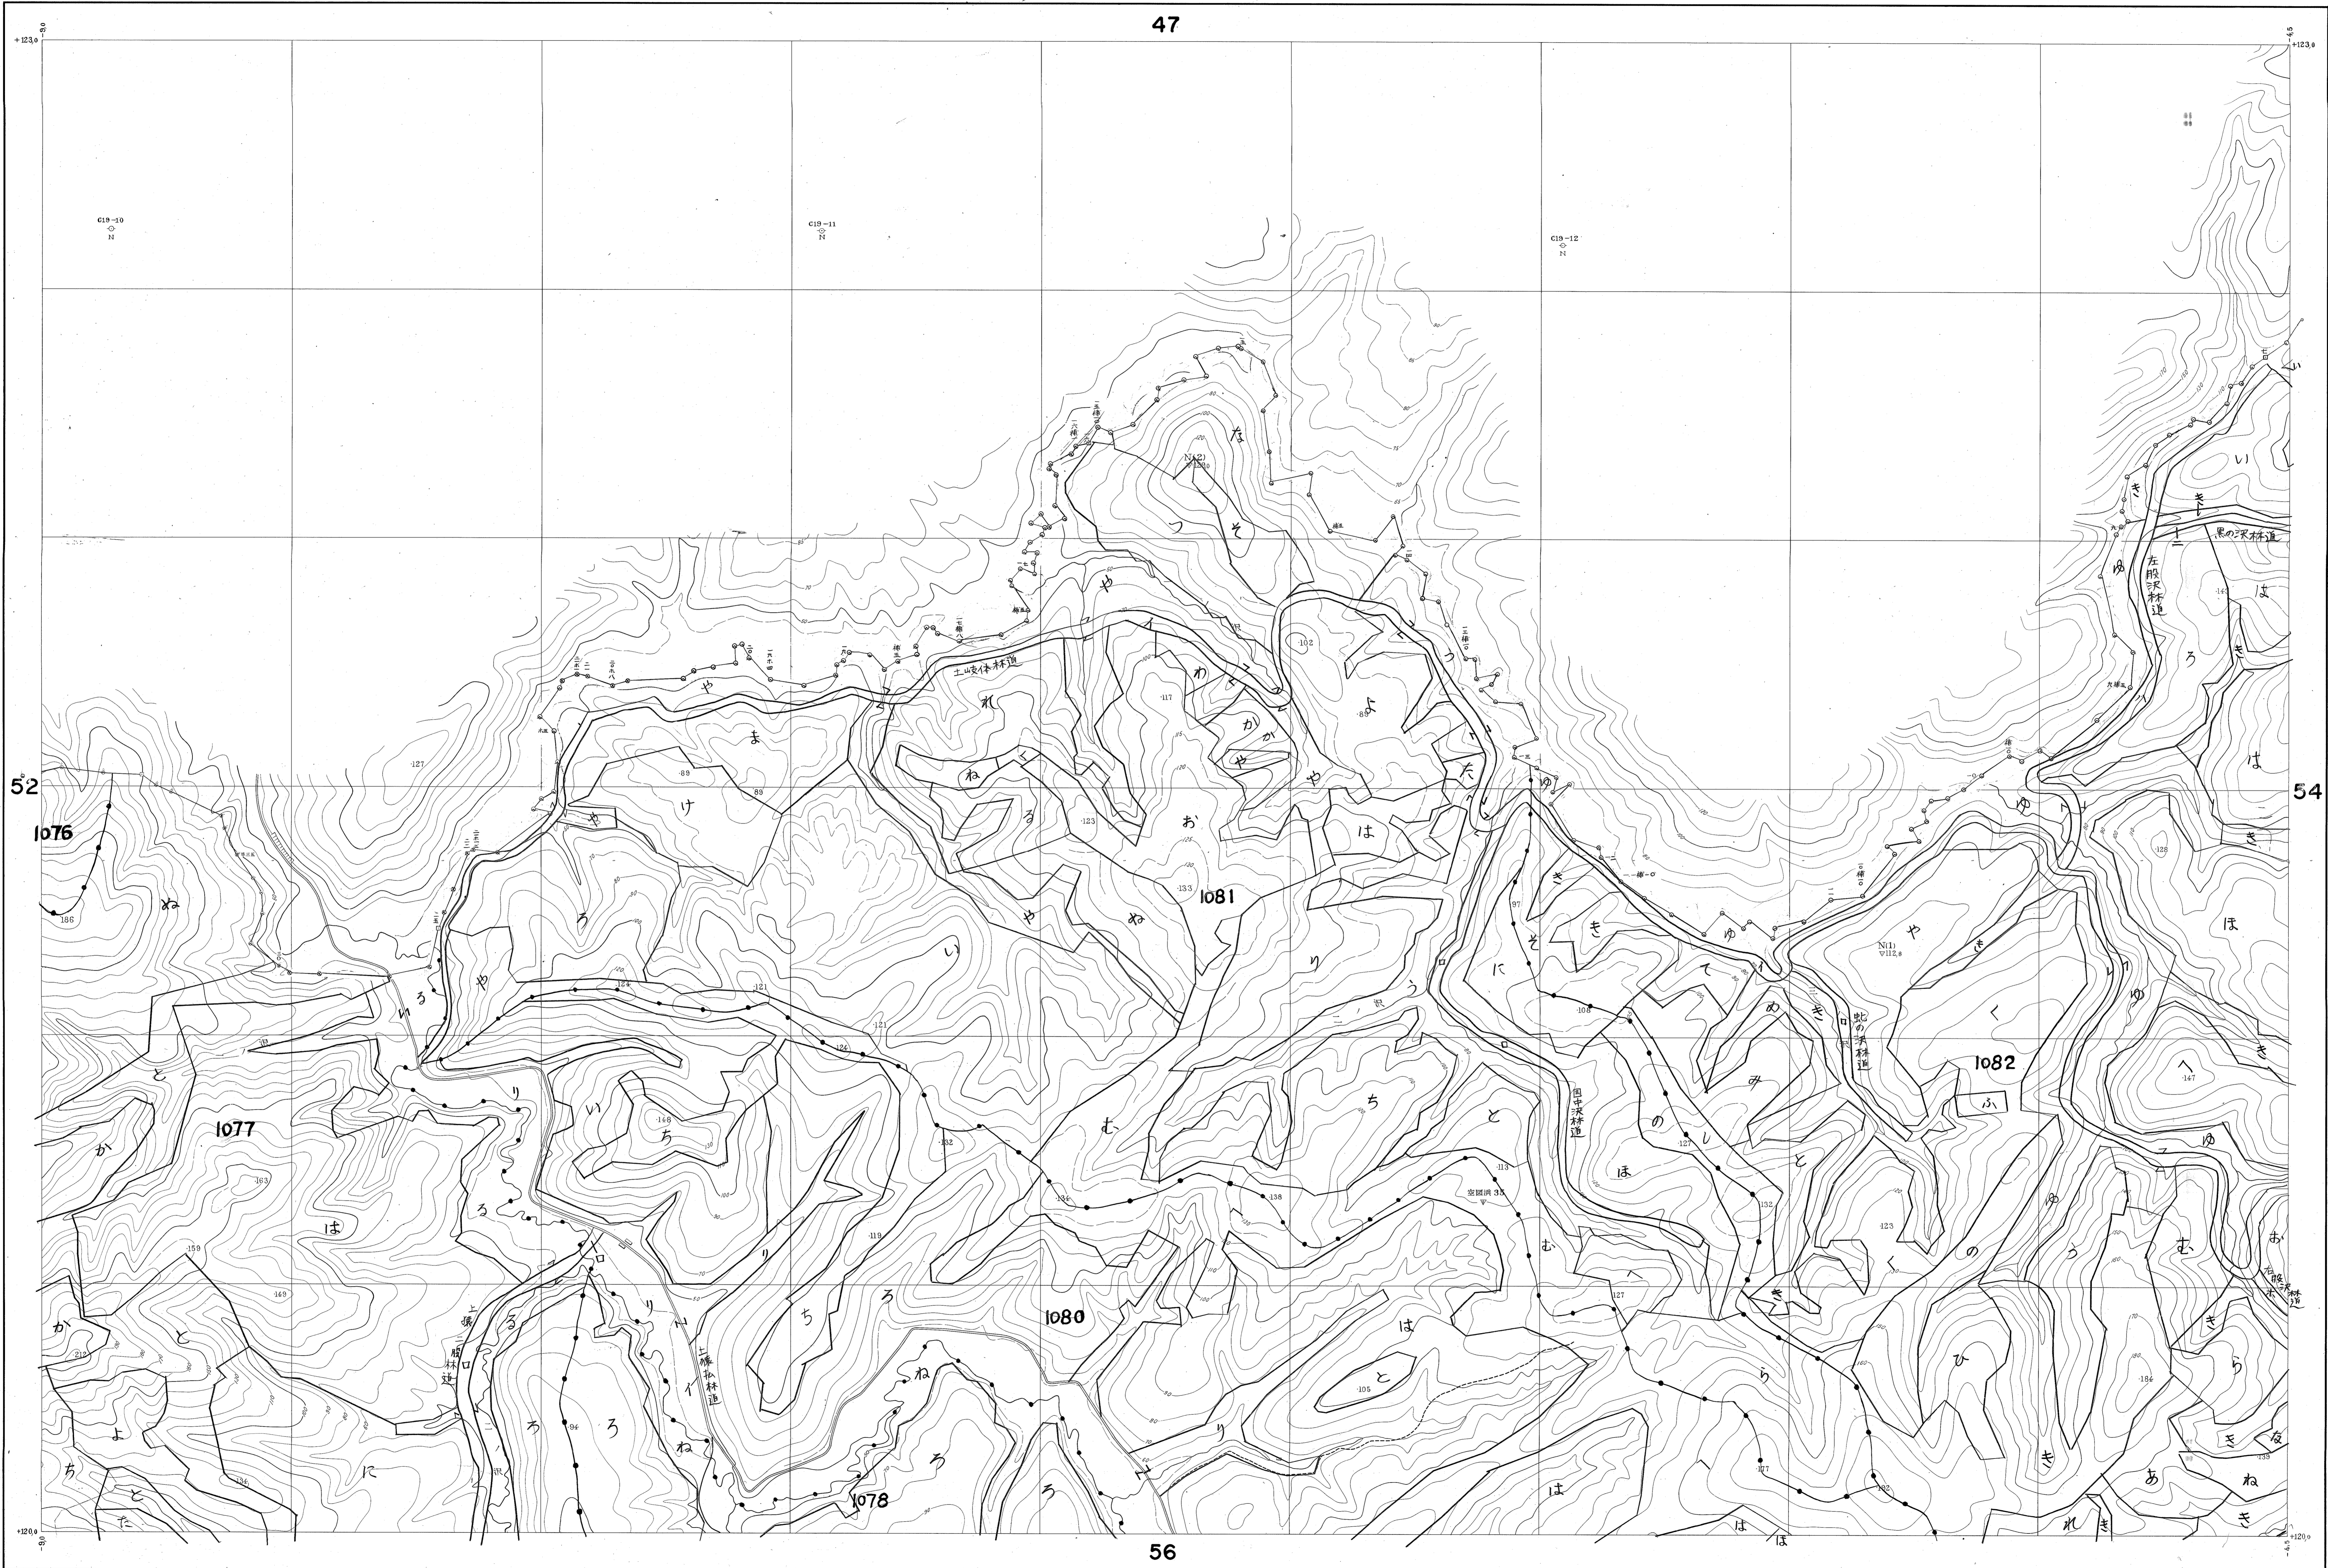

宗谷森林計画区
宗谷森林管理署基本図

浜頓別53

47

公共原点 第12系

北海道森林管理局

昭和
年度第
次編成基本図

浜頓別53 (全63)

1 : 5,000

昭和 39年測量
(1) 1. (1) 昭和39年 6月撮影空中写真 (11-326 C19 10-13)
(2) 昭和39年 6月撮影空中写真 (11-326 C20 9-12)
(2) 2. 図化方法 オートグラフA7 ステレオプロッターA8