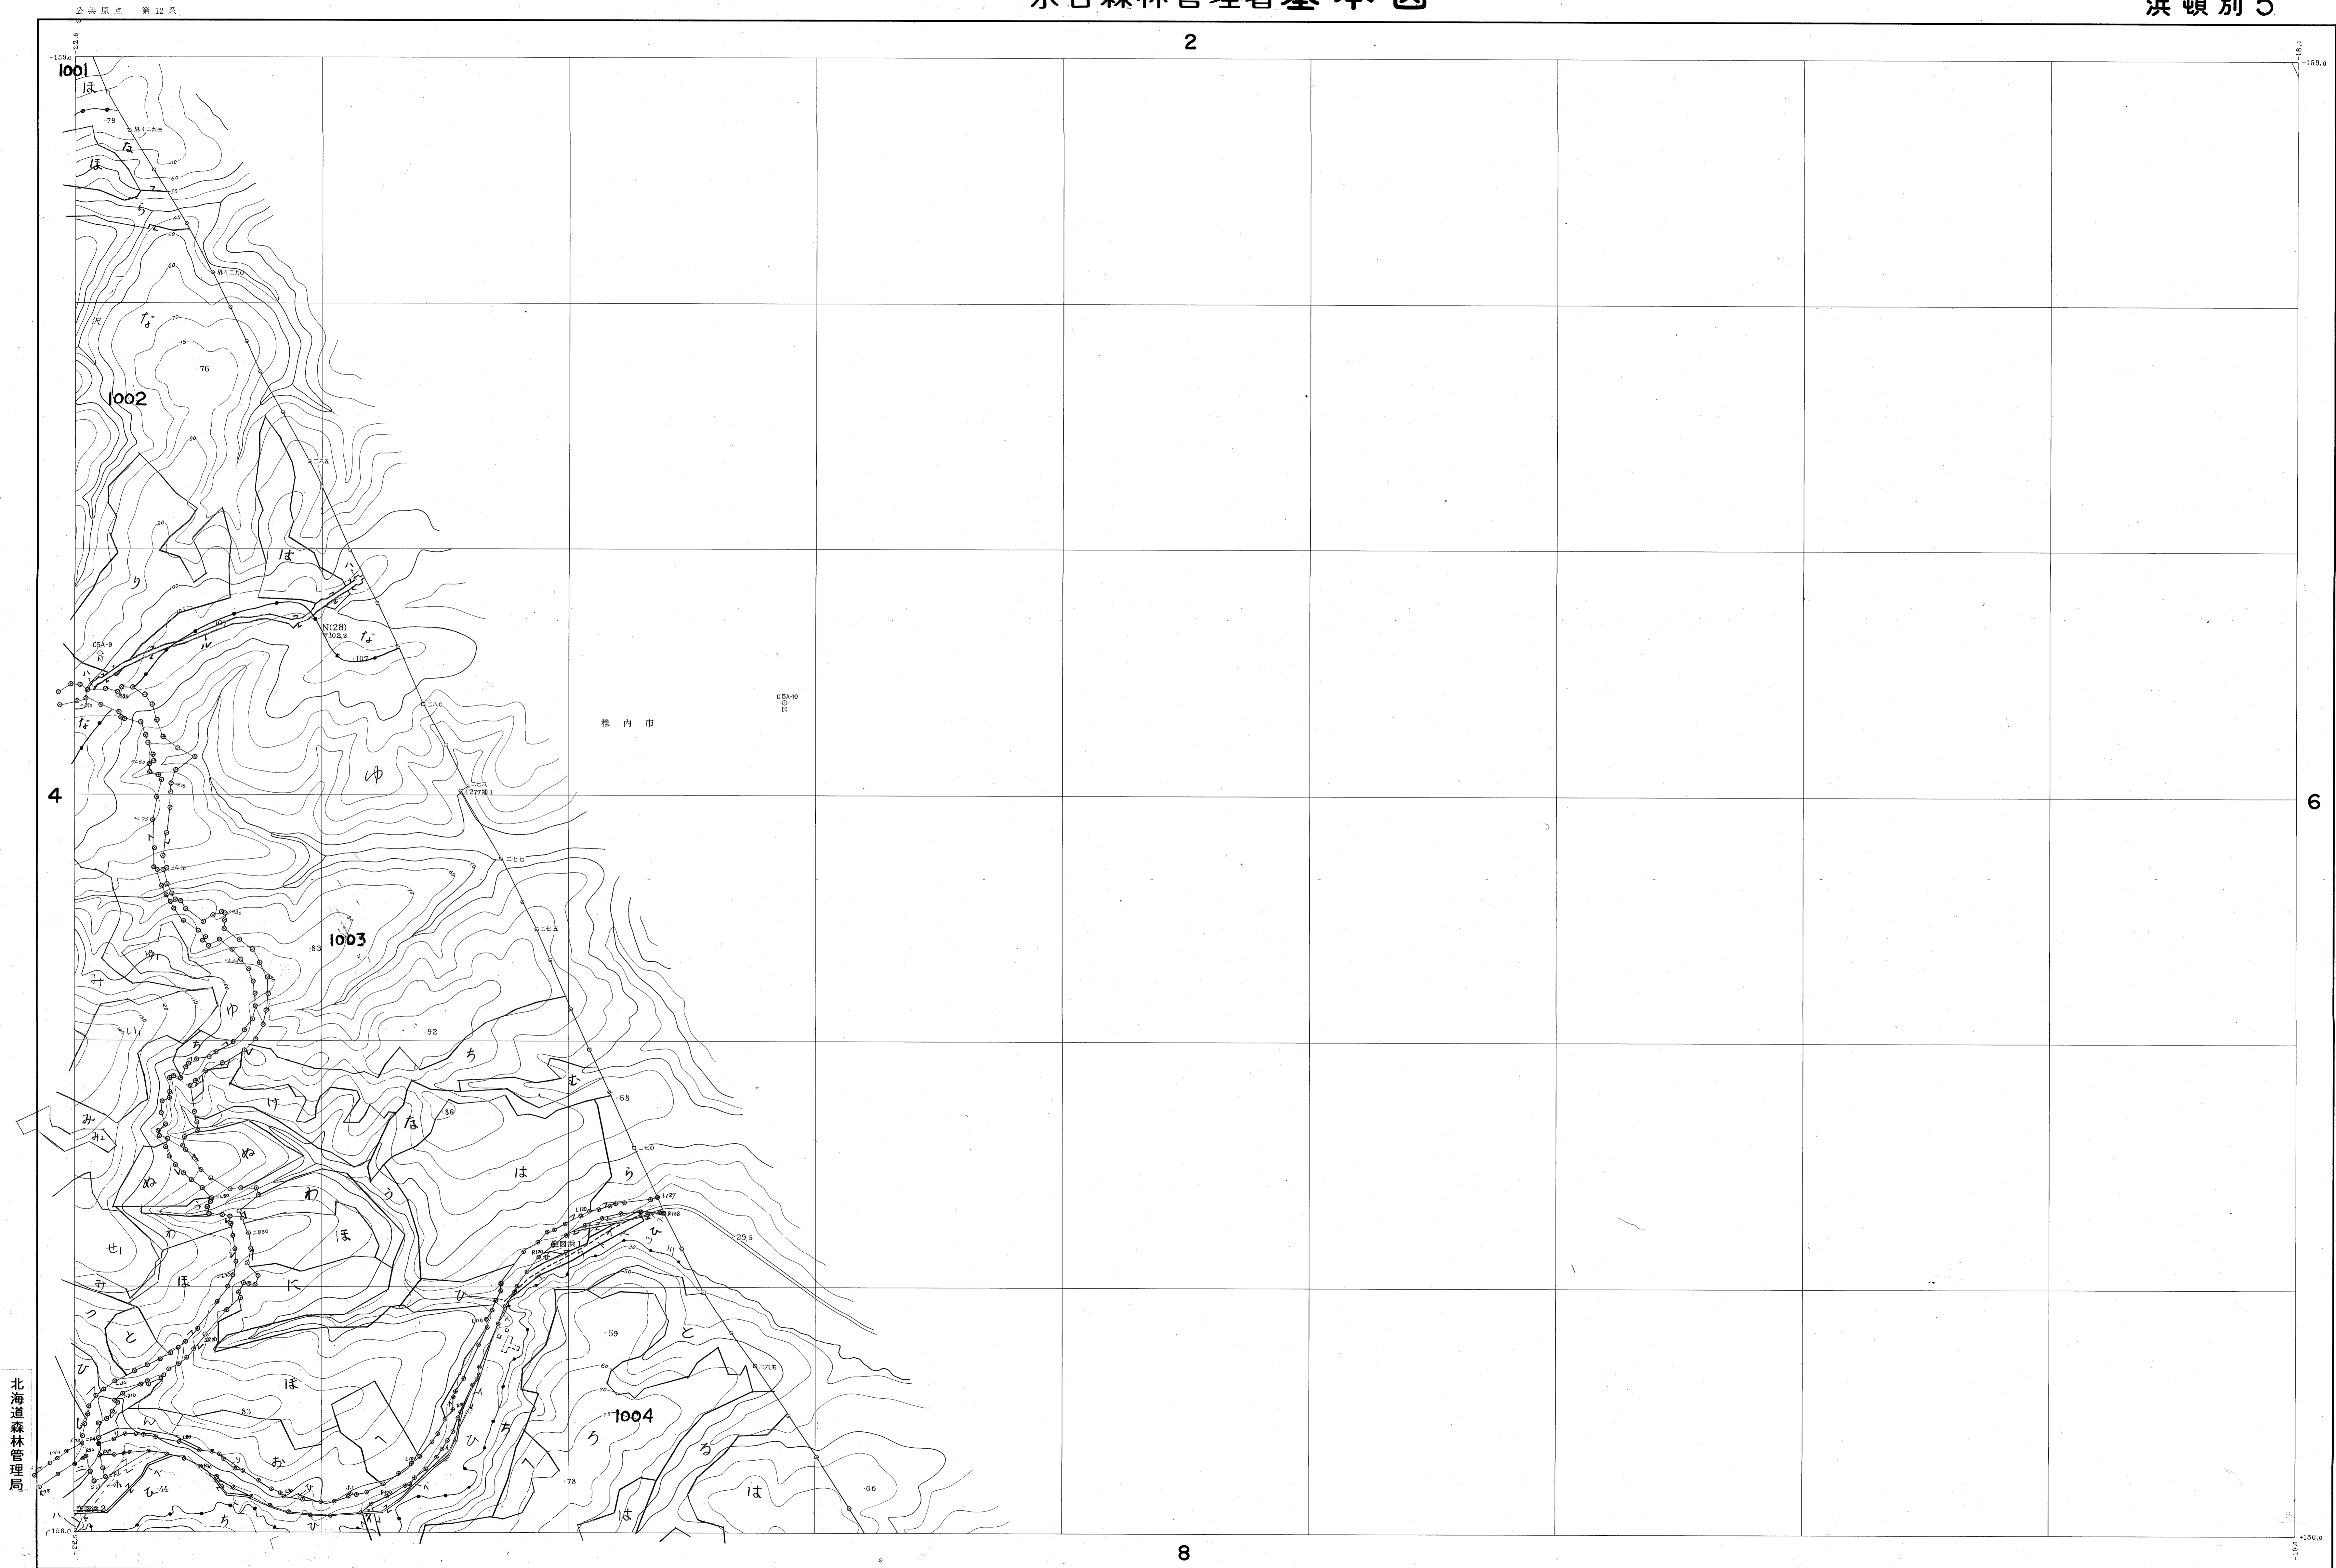

宗谷森林計画区
宗谷森林管理署基本図

浜頓別5

2

北海道森林管理局

昭和
年度第
次編成基本図

浜頓別5 (全63)

8

1:5,000

昭和 39年測量

- (1) 1. (1) 昭和38年4月撮影空中写真(山-326 C5A 3-10)
- 2. 図化方法 オートグラフA7 ステレオプロッターA8