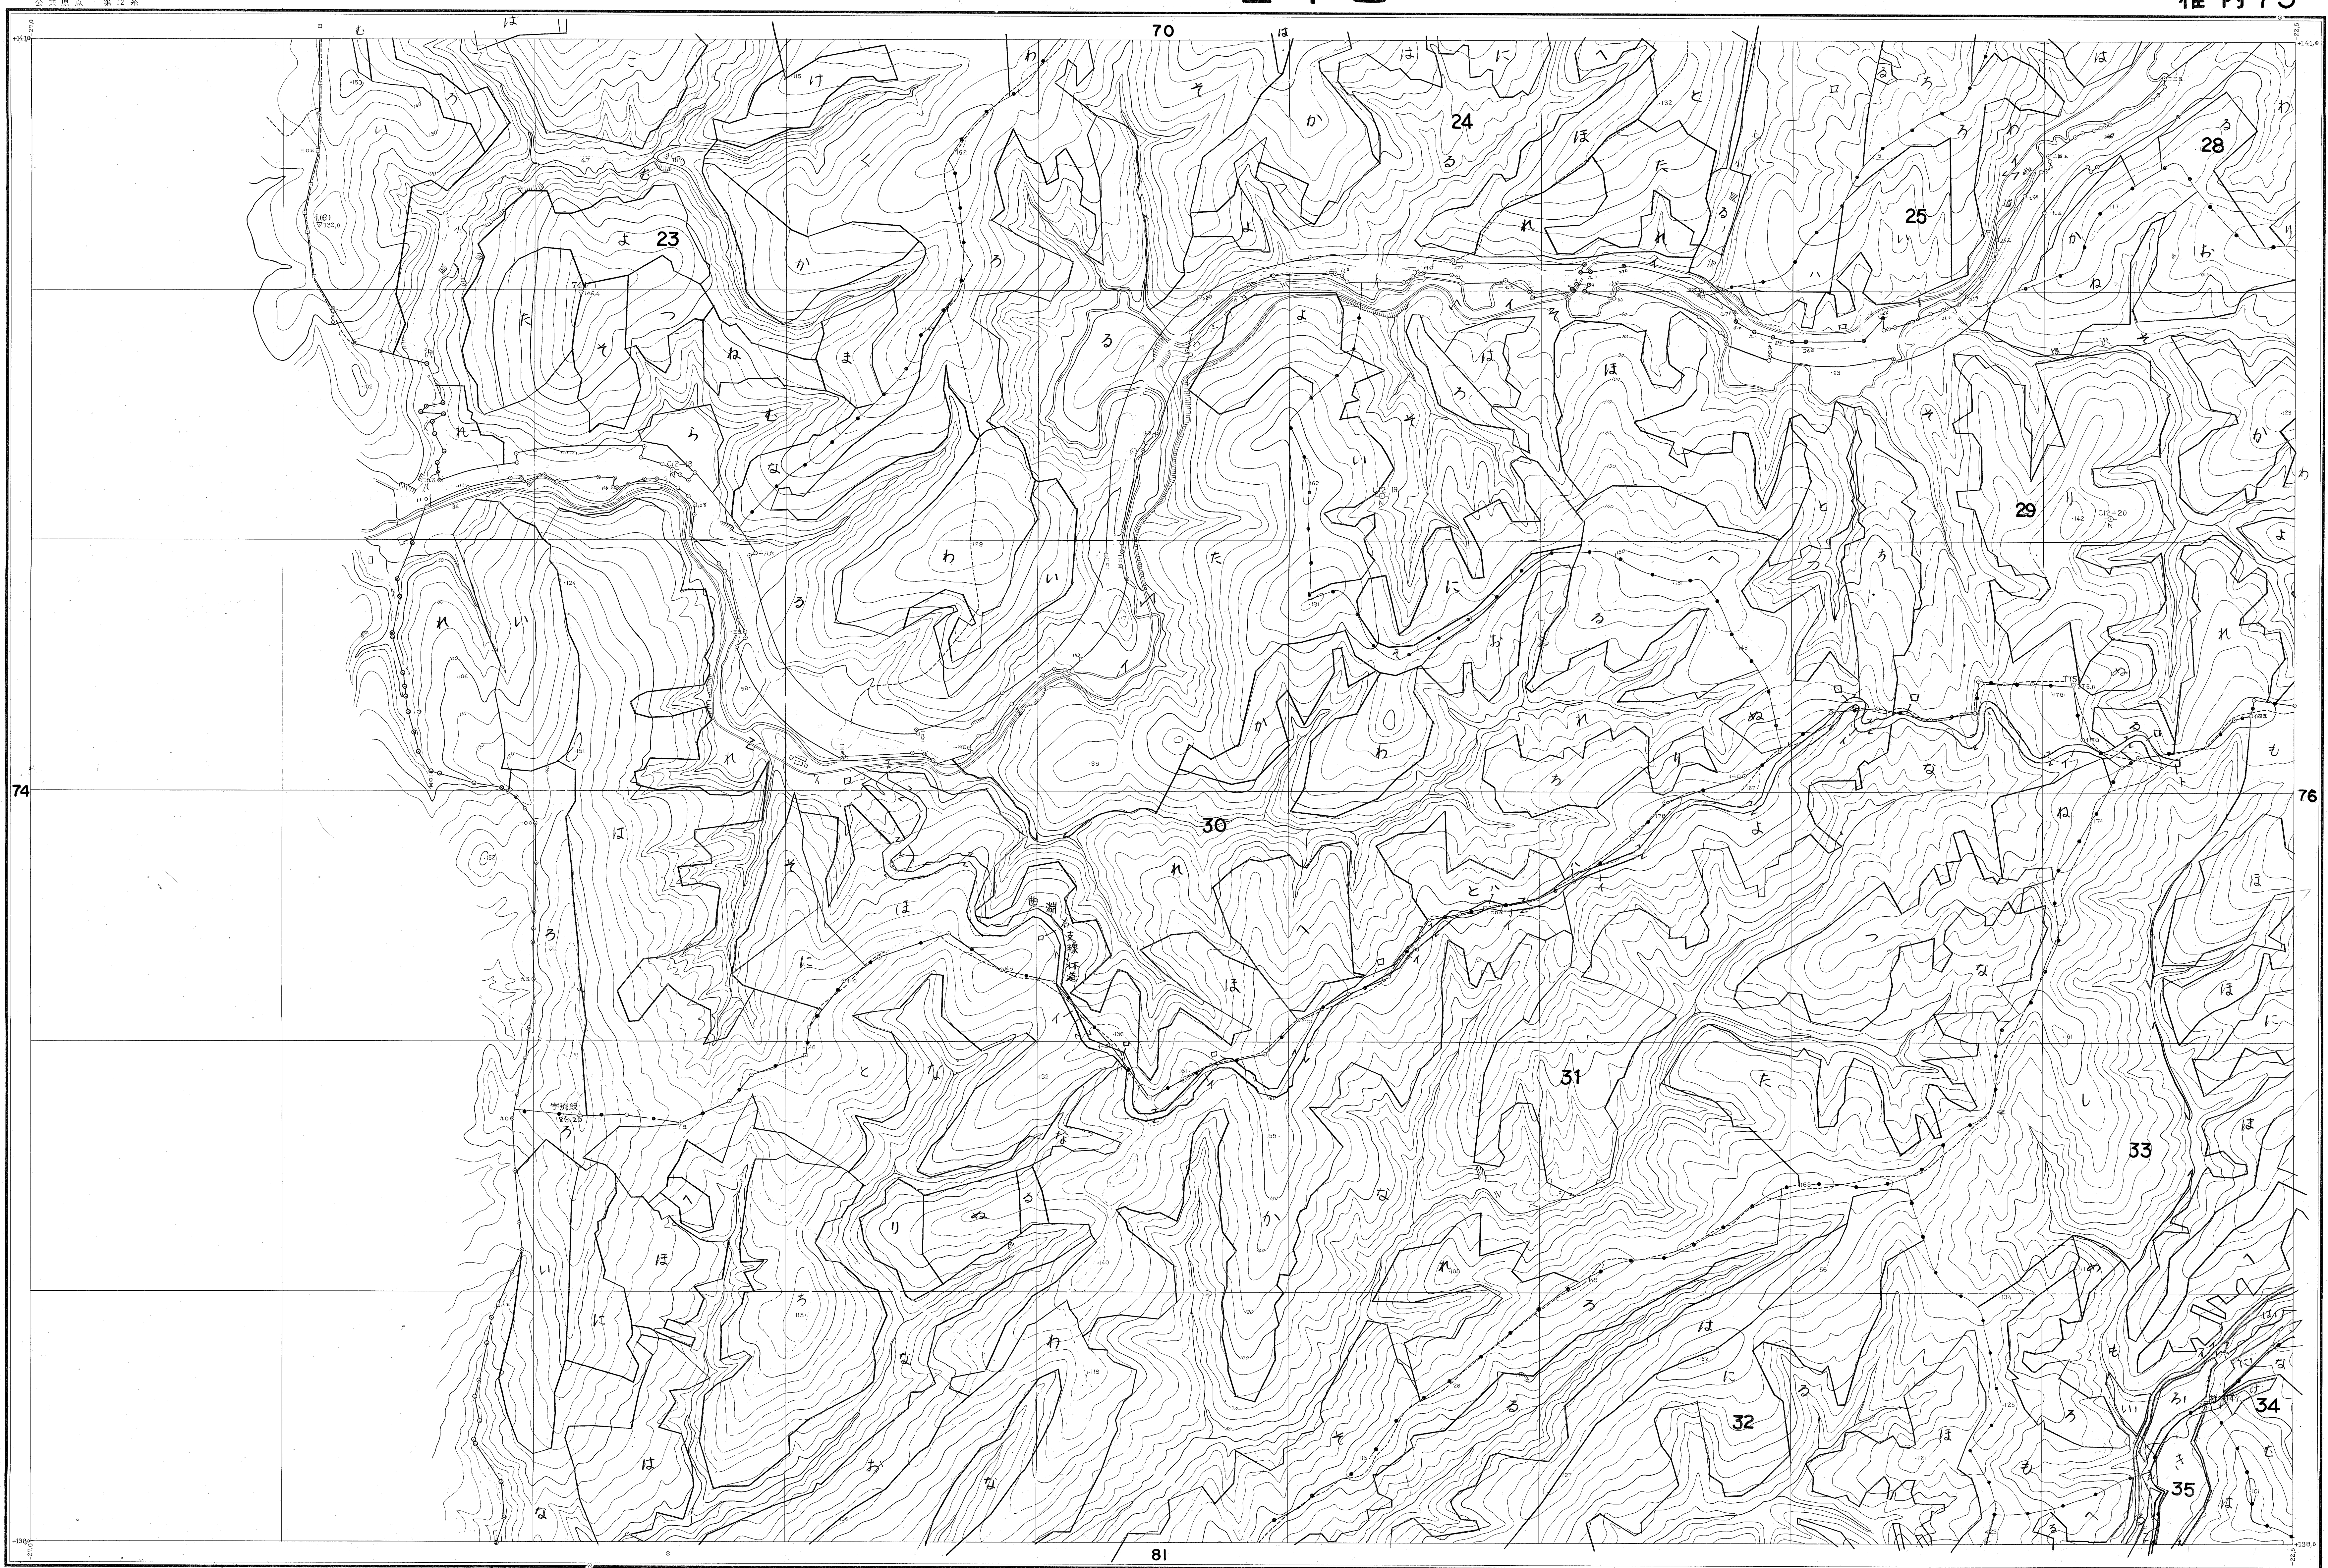

宗谷森林計画区
宗谷森林管理署基本図

稚内75

北海道森林管理局

稚内75 (全86)

1:5,000

昭和35年測量
 (1) 昭和38年6月撮影空中写真(山-326 C16 17-20)
 (2) 昭和38年6月撮影空中写真(山-326 C04 4-7)
 2. 図法 ケルシュプロッター

昭和
年度第
次編成基本図