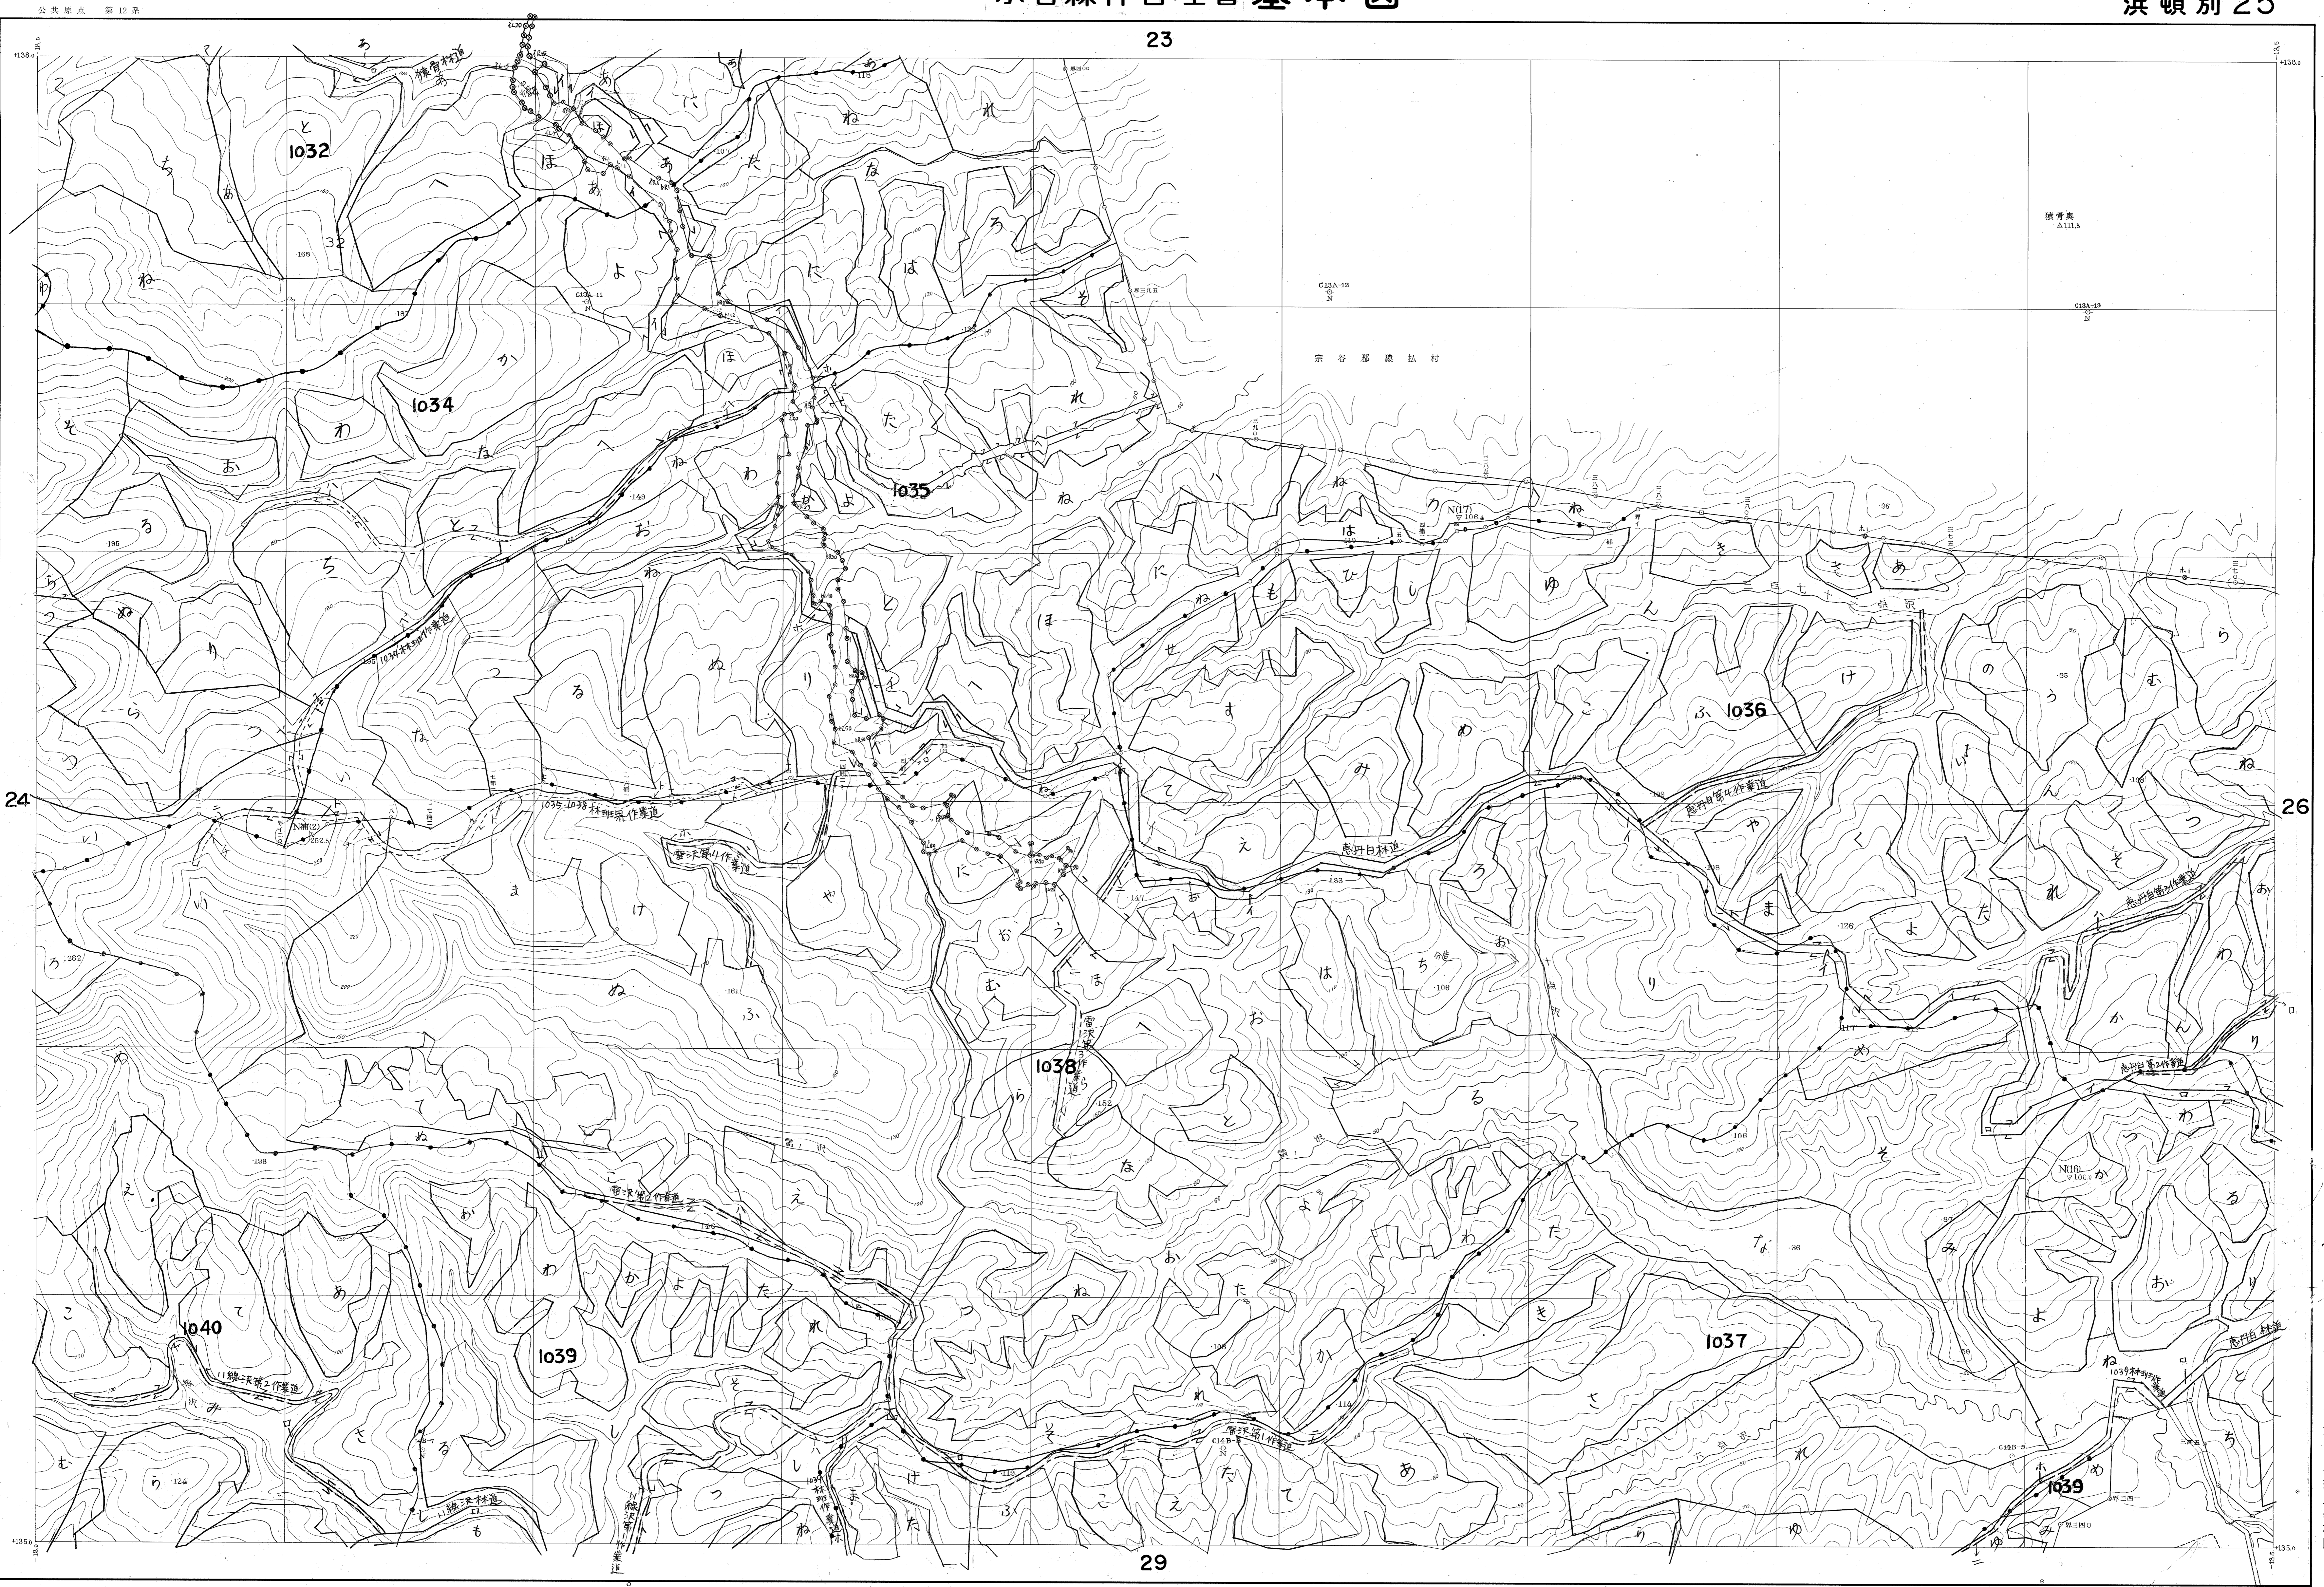

宗谷森林計画区
宗谷森林管理署基本図

浜頓別25

23

北海道森林管理局

昭和
年度第
次編成基本図

浜頓別25 (全63)

1:5,000

昭和 35年測量
(1) 昭和35年6月撮影空中写真 (U-326 C13A 10-16)
(2) 昭和35年6月撮影空中写真 (U-326 C14B 6-10)
2. 図化方法 オートグラフ7A7 ステリオプロッターA8