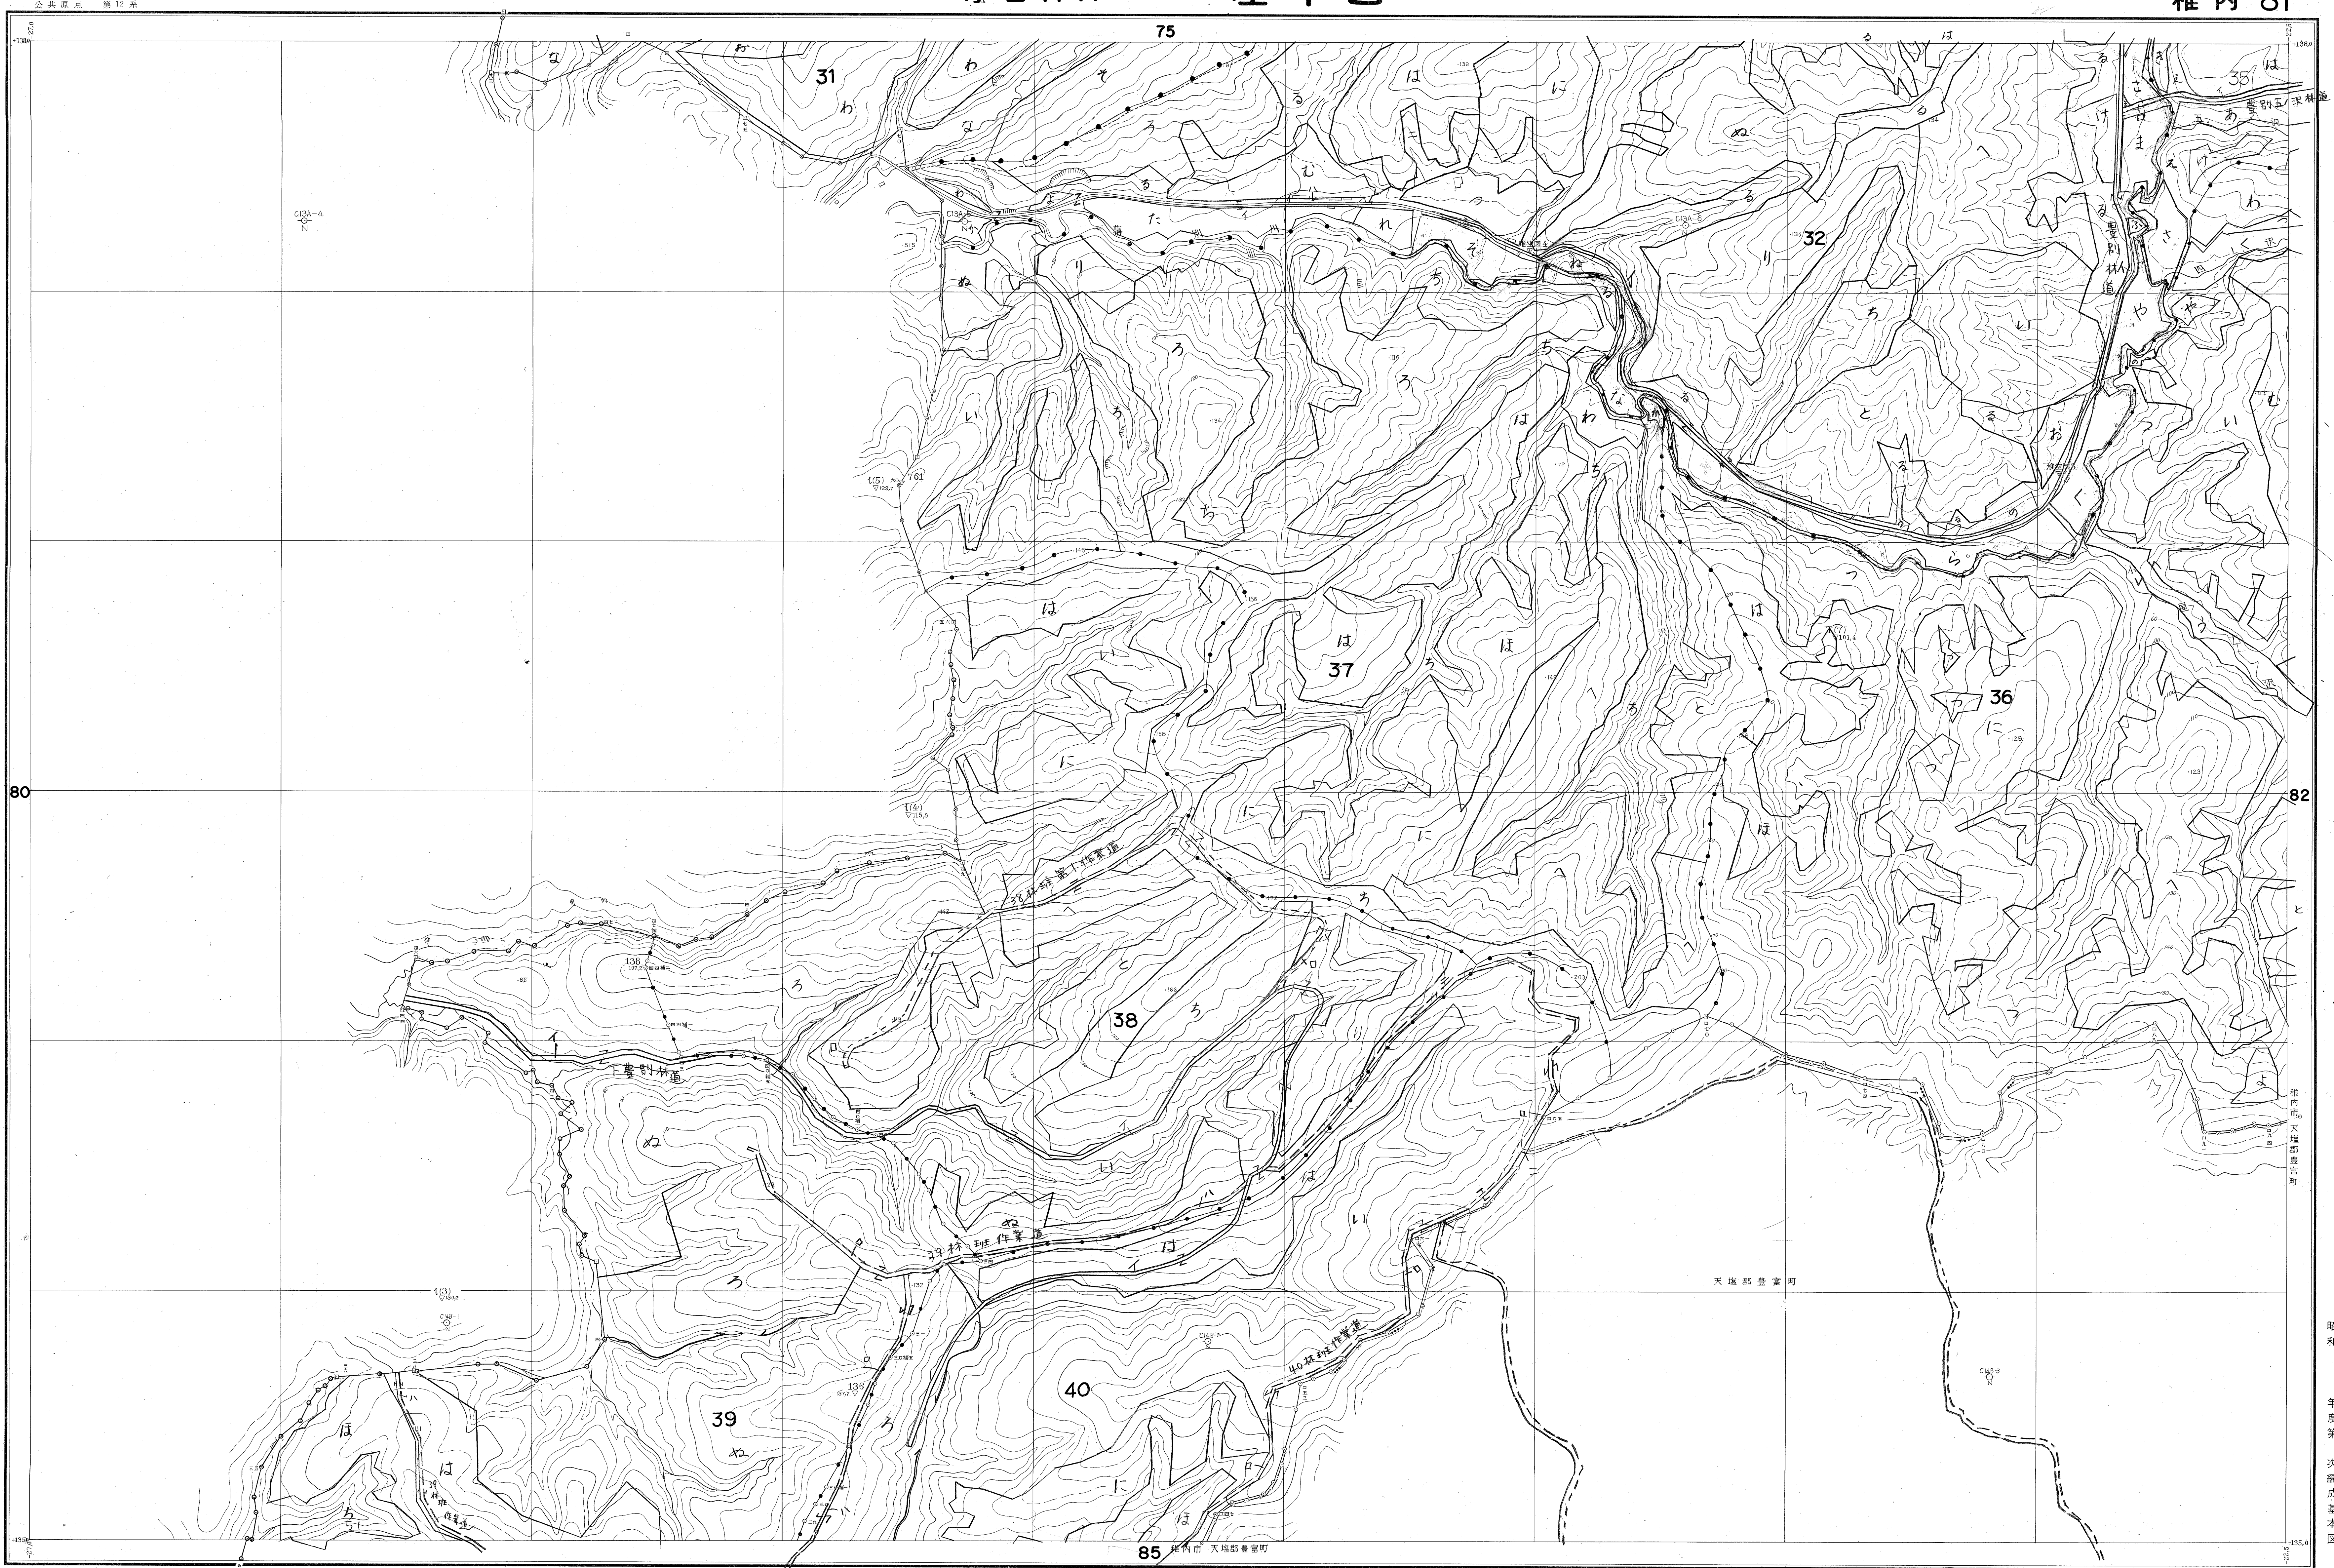

宗谷森林計画区
宗谷森林管理署基本図

稚内 81

北海道森林管理局

昭和 年度第 次編成基本図

稚内 81 (全86)

1:5,000

昭和 39 年測量
 (1) 昭和 38 年 6 月撮影空中写真(山-326 CMA 4-7)
 (2) 昭和 39 年 6 月撮影空中写真(山-326 CMA 1-8)
 2. 図 化 法 ケルレプロッター