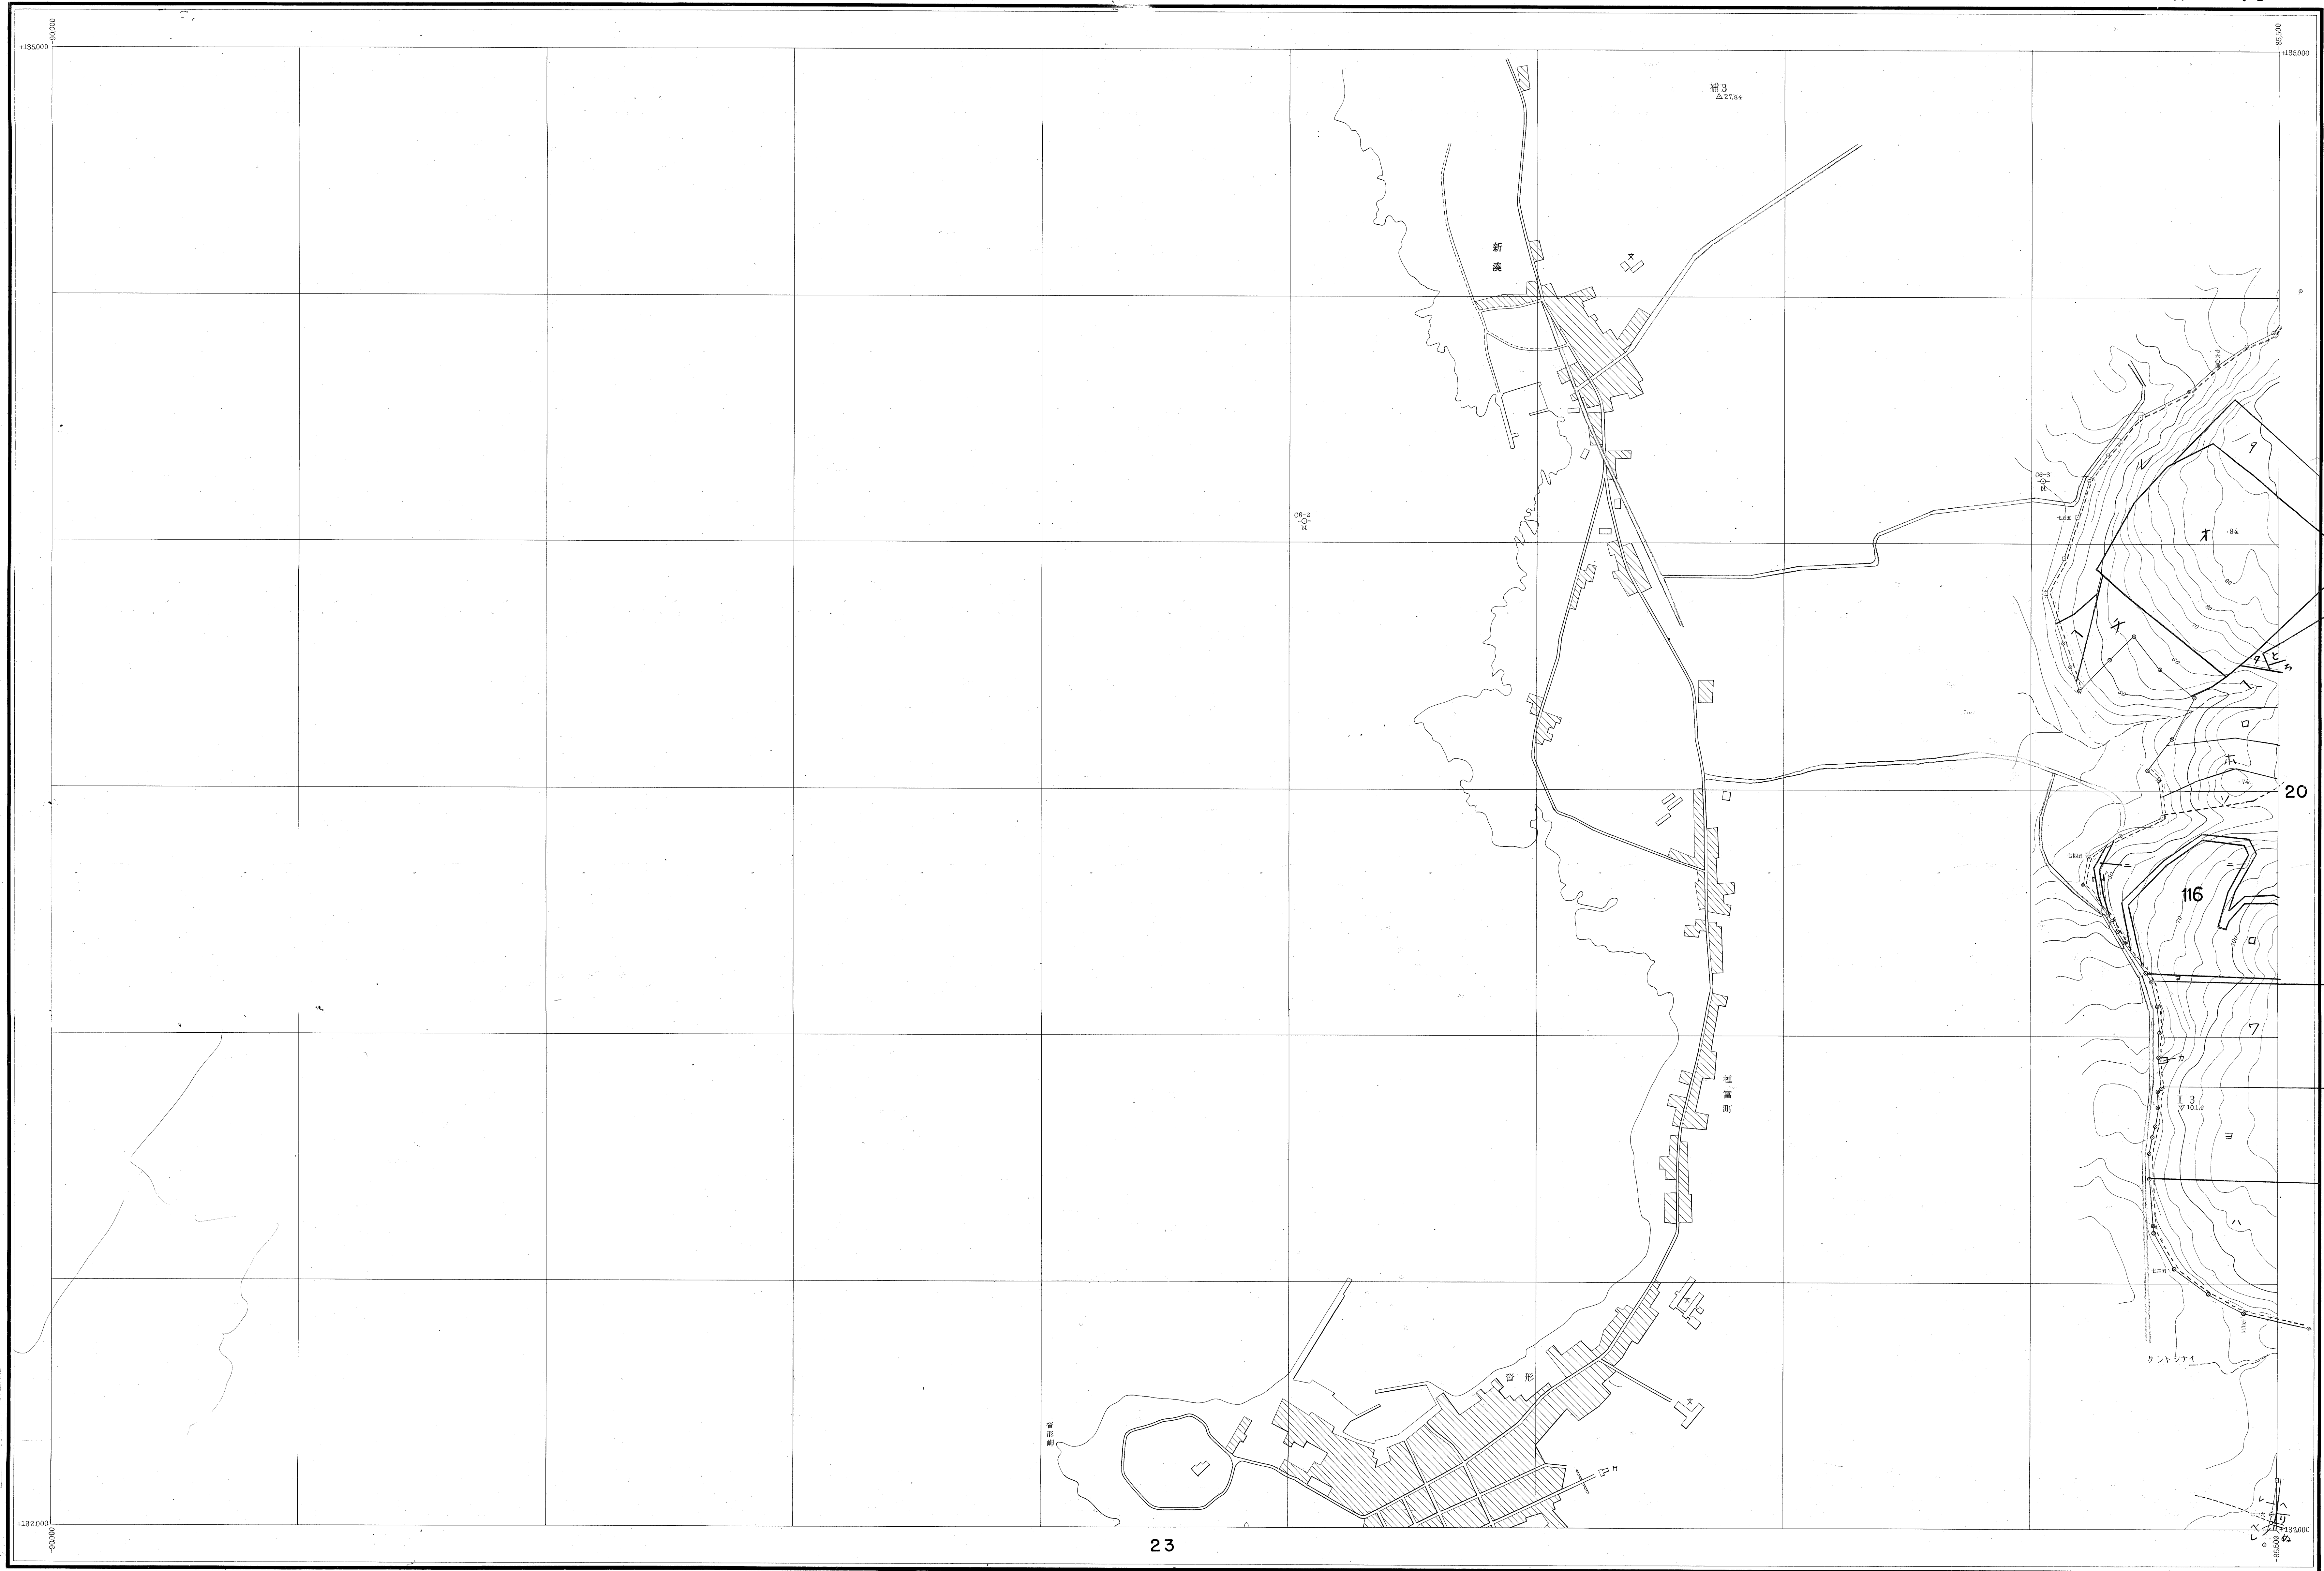

宗谷森林計画区
宗谷森林管理署 基本図

稚内19

北海道森林管理局

稚内19 (全86)

23

1:5,000

昭和三十九年測量

1. (1) 昭和三十八年六月撮影空中写真 (山-325 C6 2-3)
- (2) 昭和三十八年六月撮影空中写真 (山-325 C)

2. 図化方法 ケルシュプロッター

昭和
年度第
次編成基本図