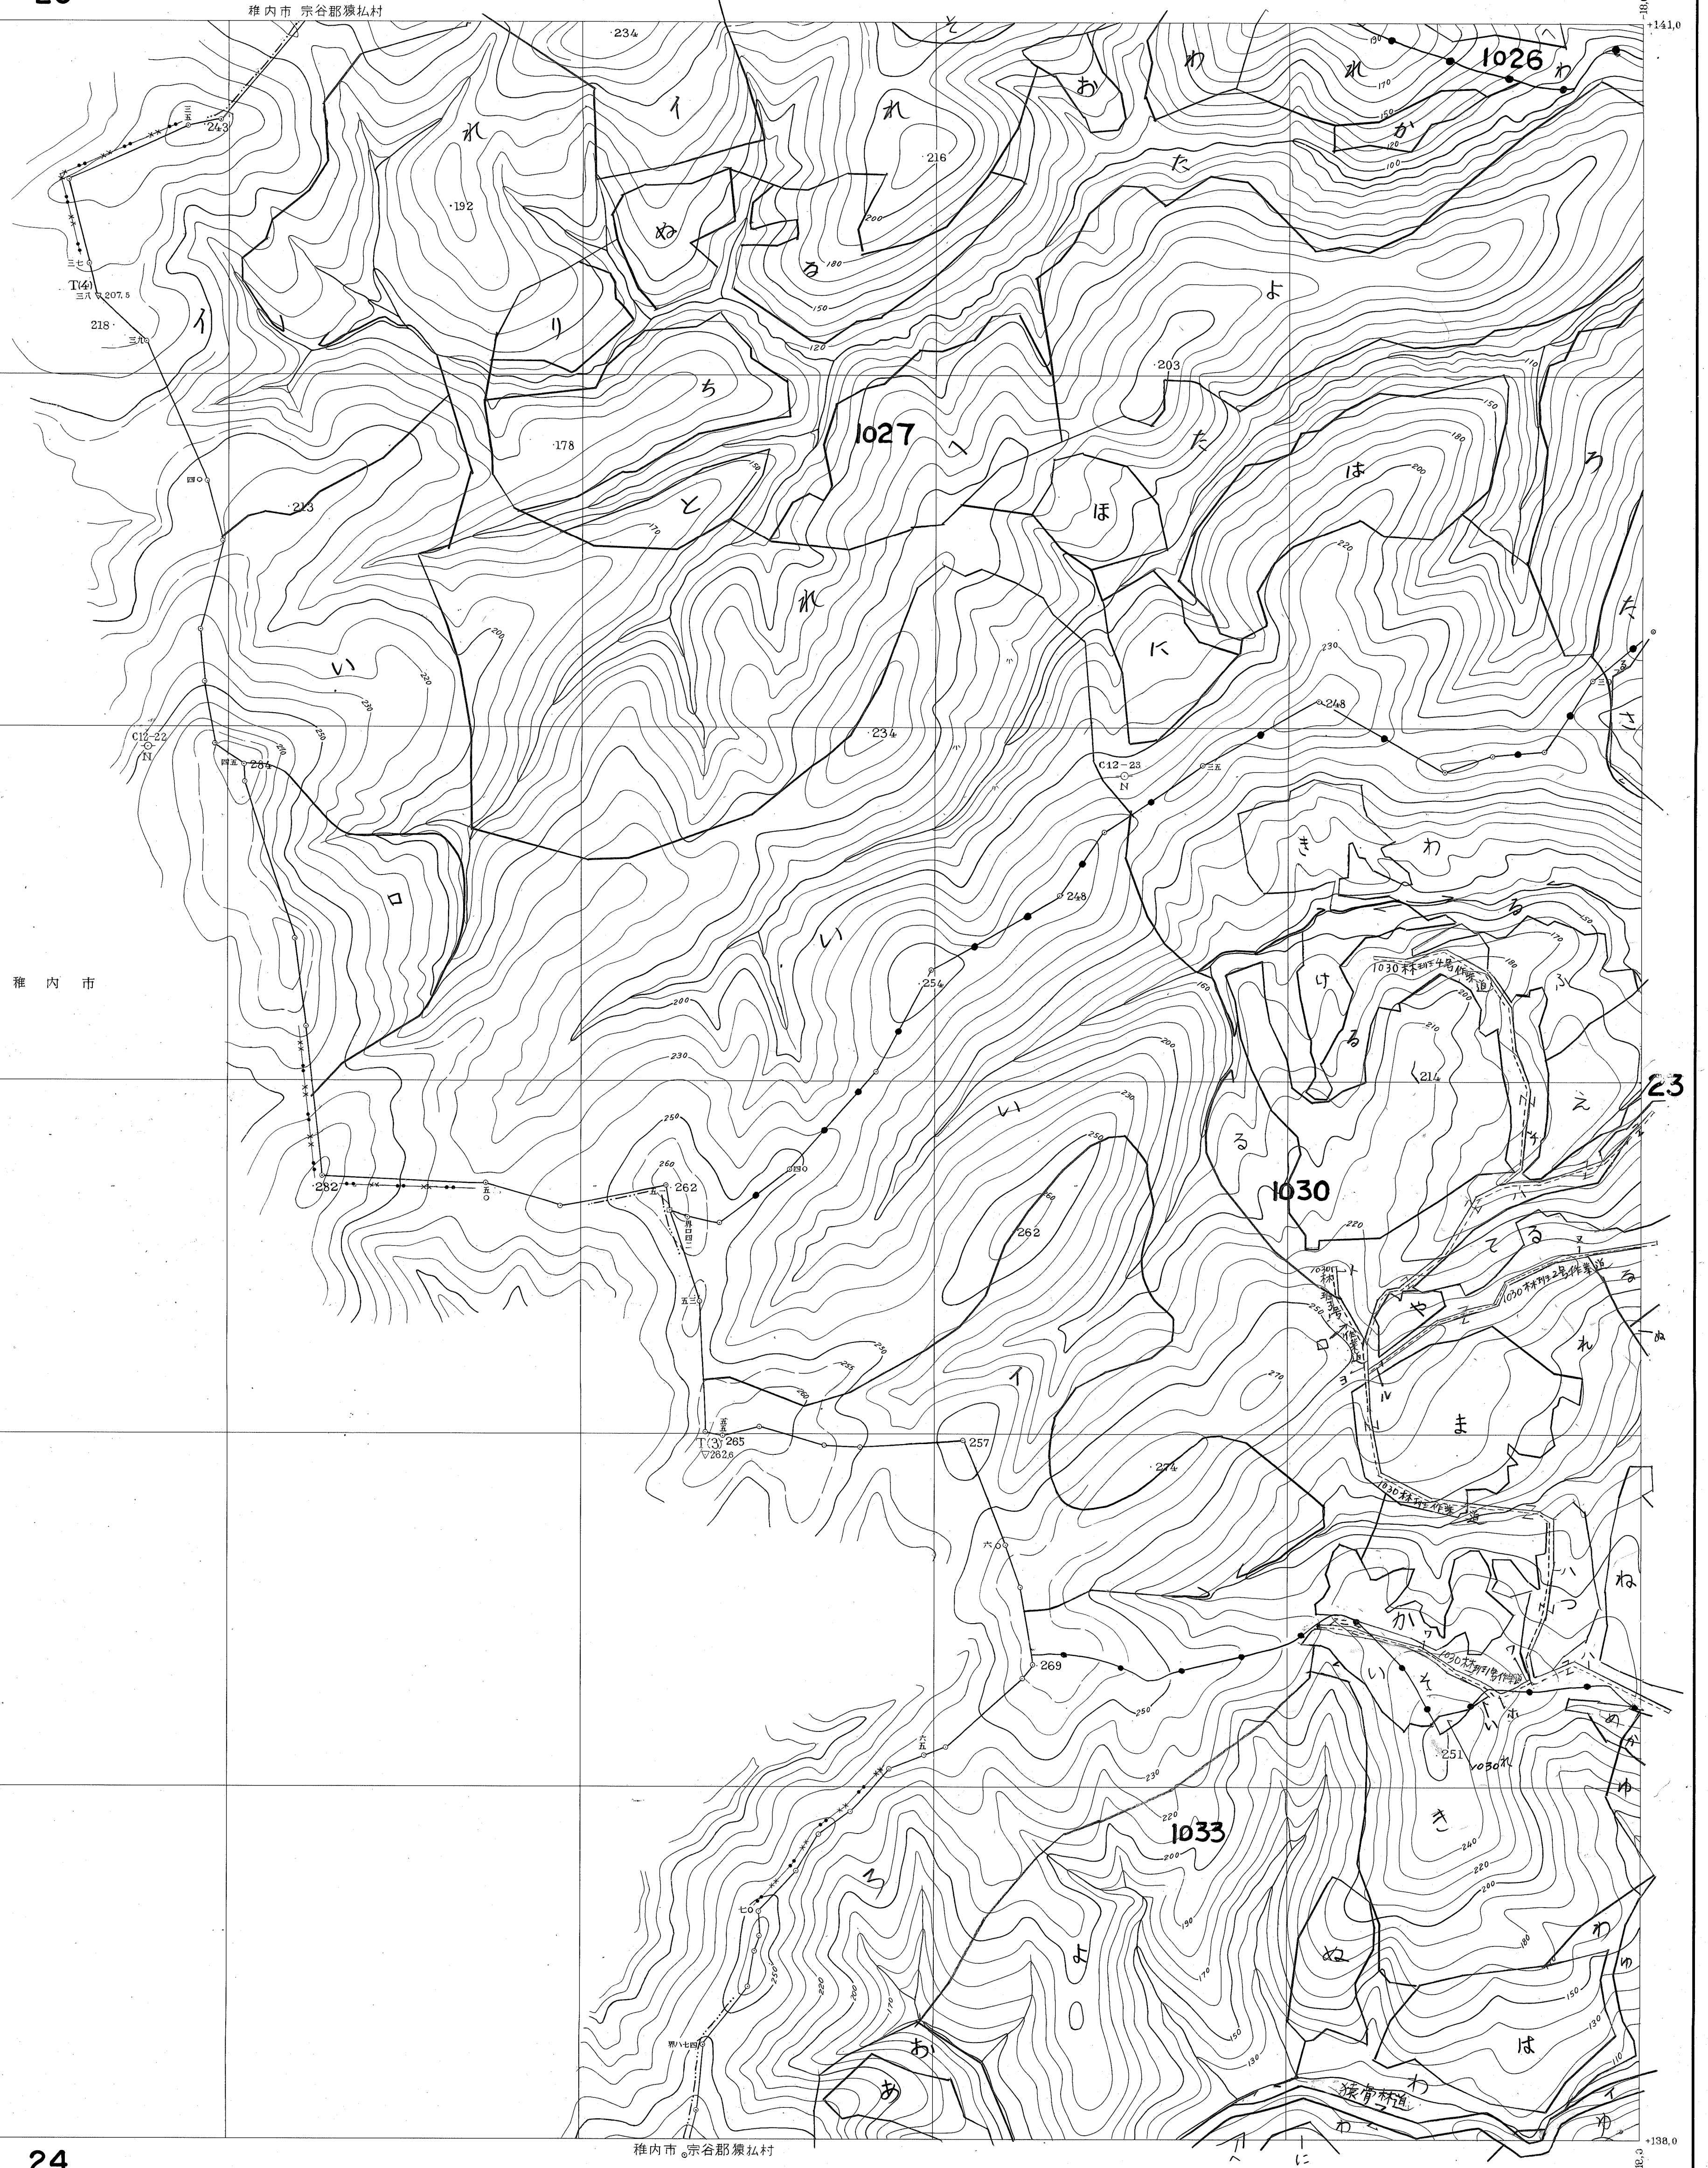

宗谷森林計画区
宗谷森林管理署基本図

浜頓別22

20

24

公共原点 第12系

141.0

138.0

北海道森林管理局

浜頓別22 (全63)

1:5,000

昭和 39年測量

- | | |
|-----|---------------------------------------|
| (1) | 1. (1) 昭和38年6月撮影空中写真(山-326 C12 21-24) |
| (2) | 2. (2) 昭和38年6月撮影空中写真(山-326 C13A 6-10) |
| | 2. 図化方法 オートグラフA7 ステレオプロッターA8 |

昭和
年度第
次編成基本図