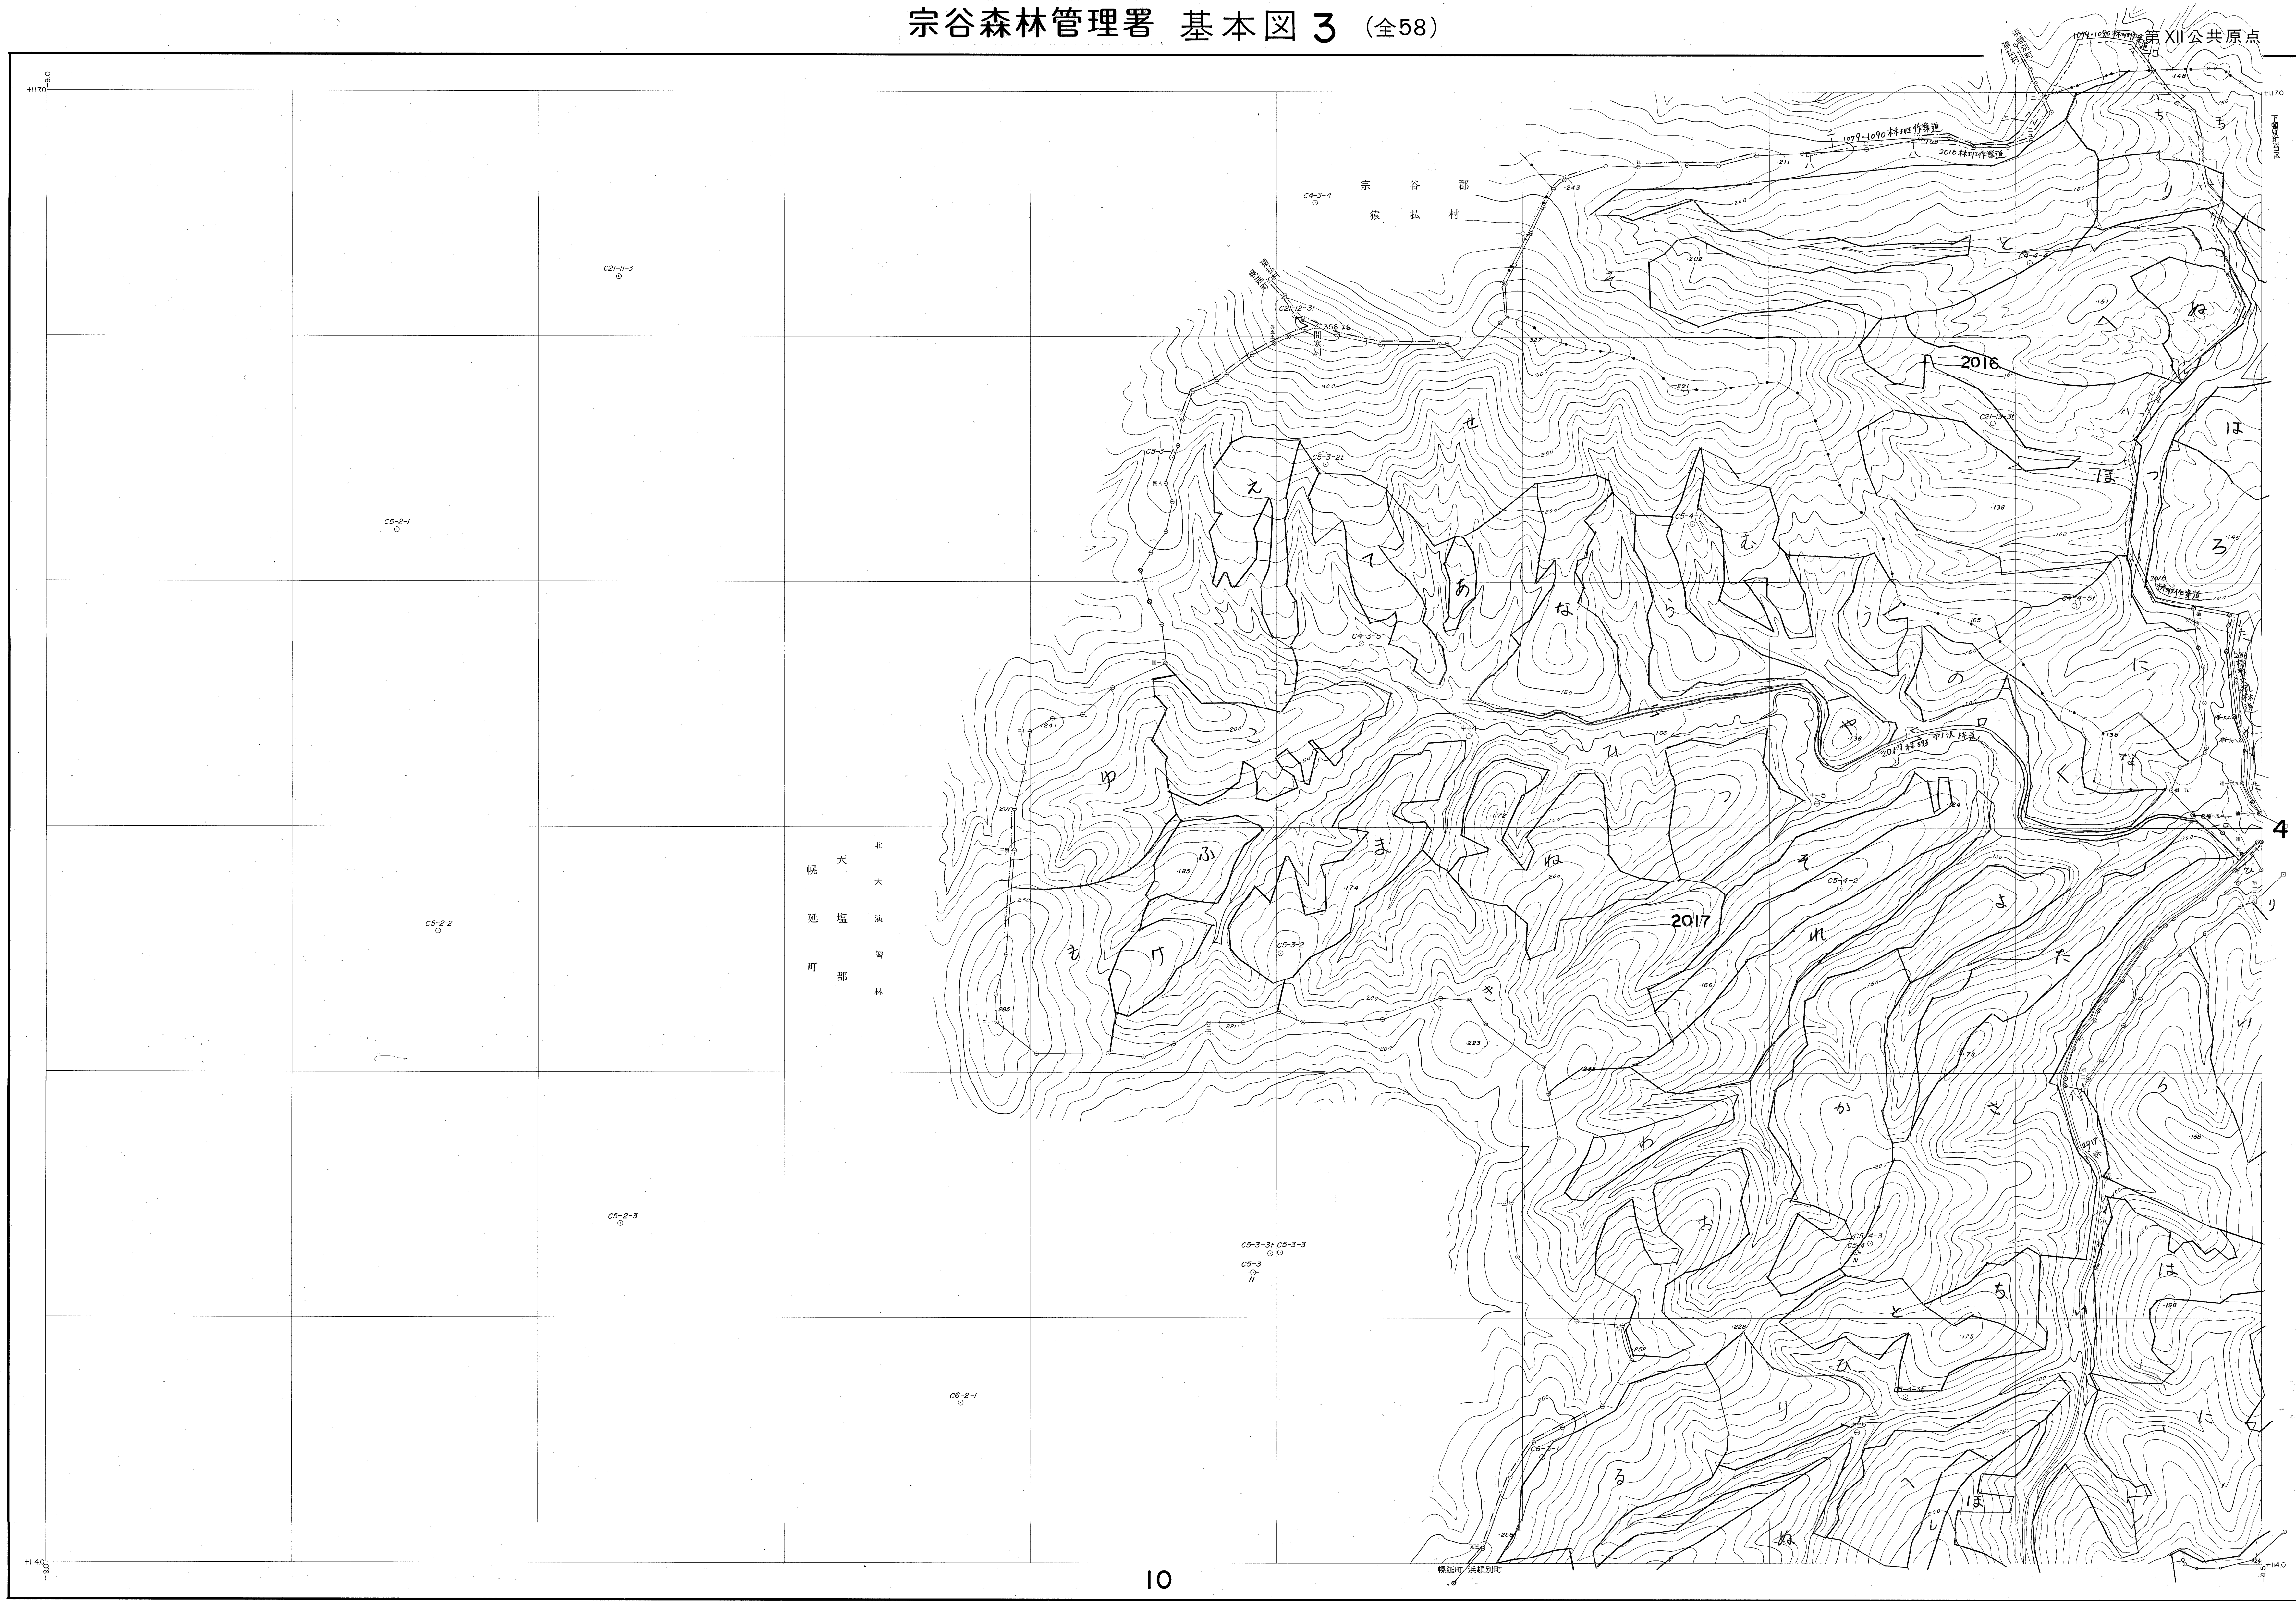

宗谷森林計画区
宗谷森林管理署 基本図 3 (全58)

真北
磁北
昭和四十四年

北海道森林管理局

1 (1) 昭和39年10月撮影空中写真(山-363 C4 - 2 - 5)
2 (2) 昭和39年10月撮影空中写真(山-363 C5 - 2 - 5)

10
1:5,000
0 50 100 200 300 400 500 600 700 800 900 1000m

国際航業株式会社調製