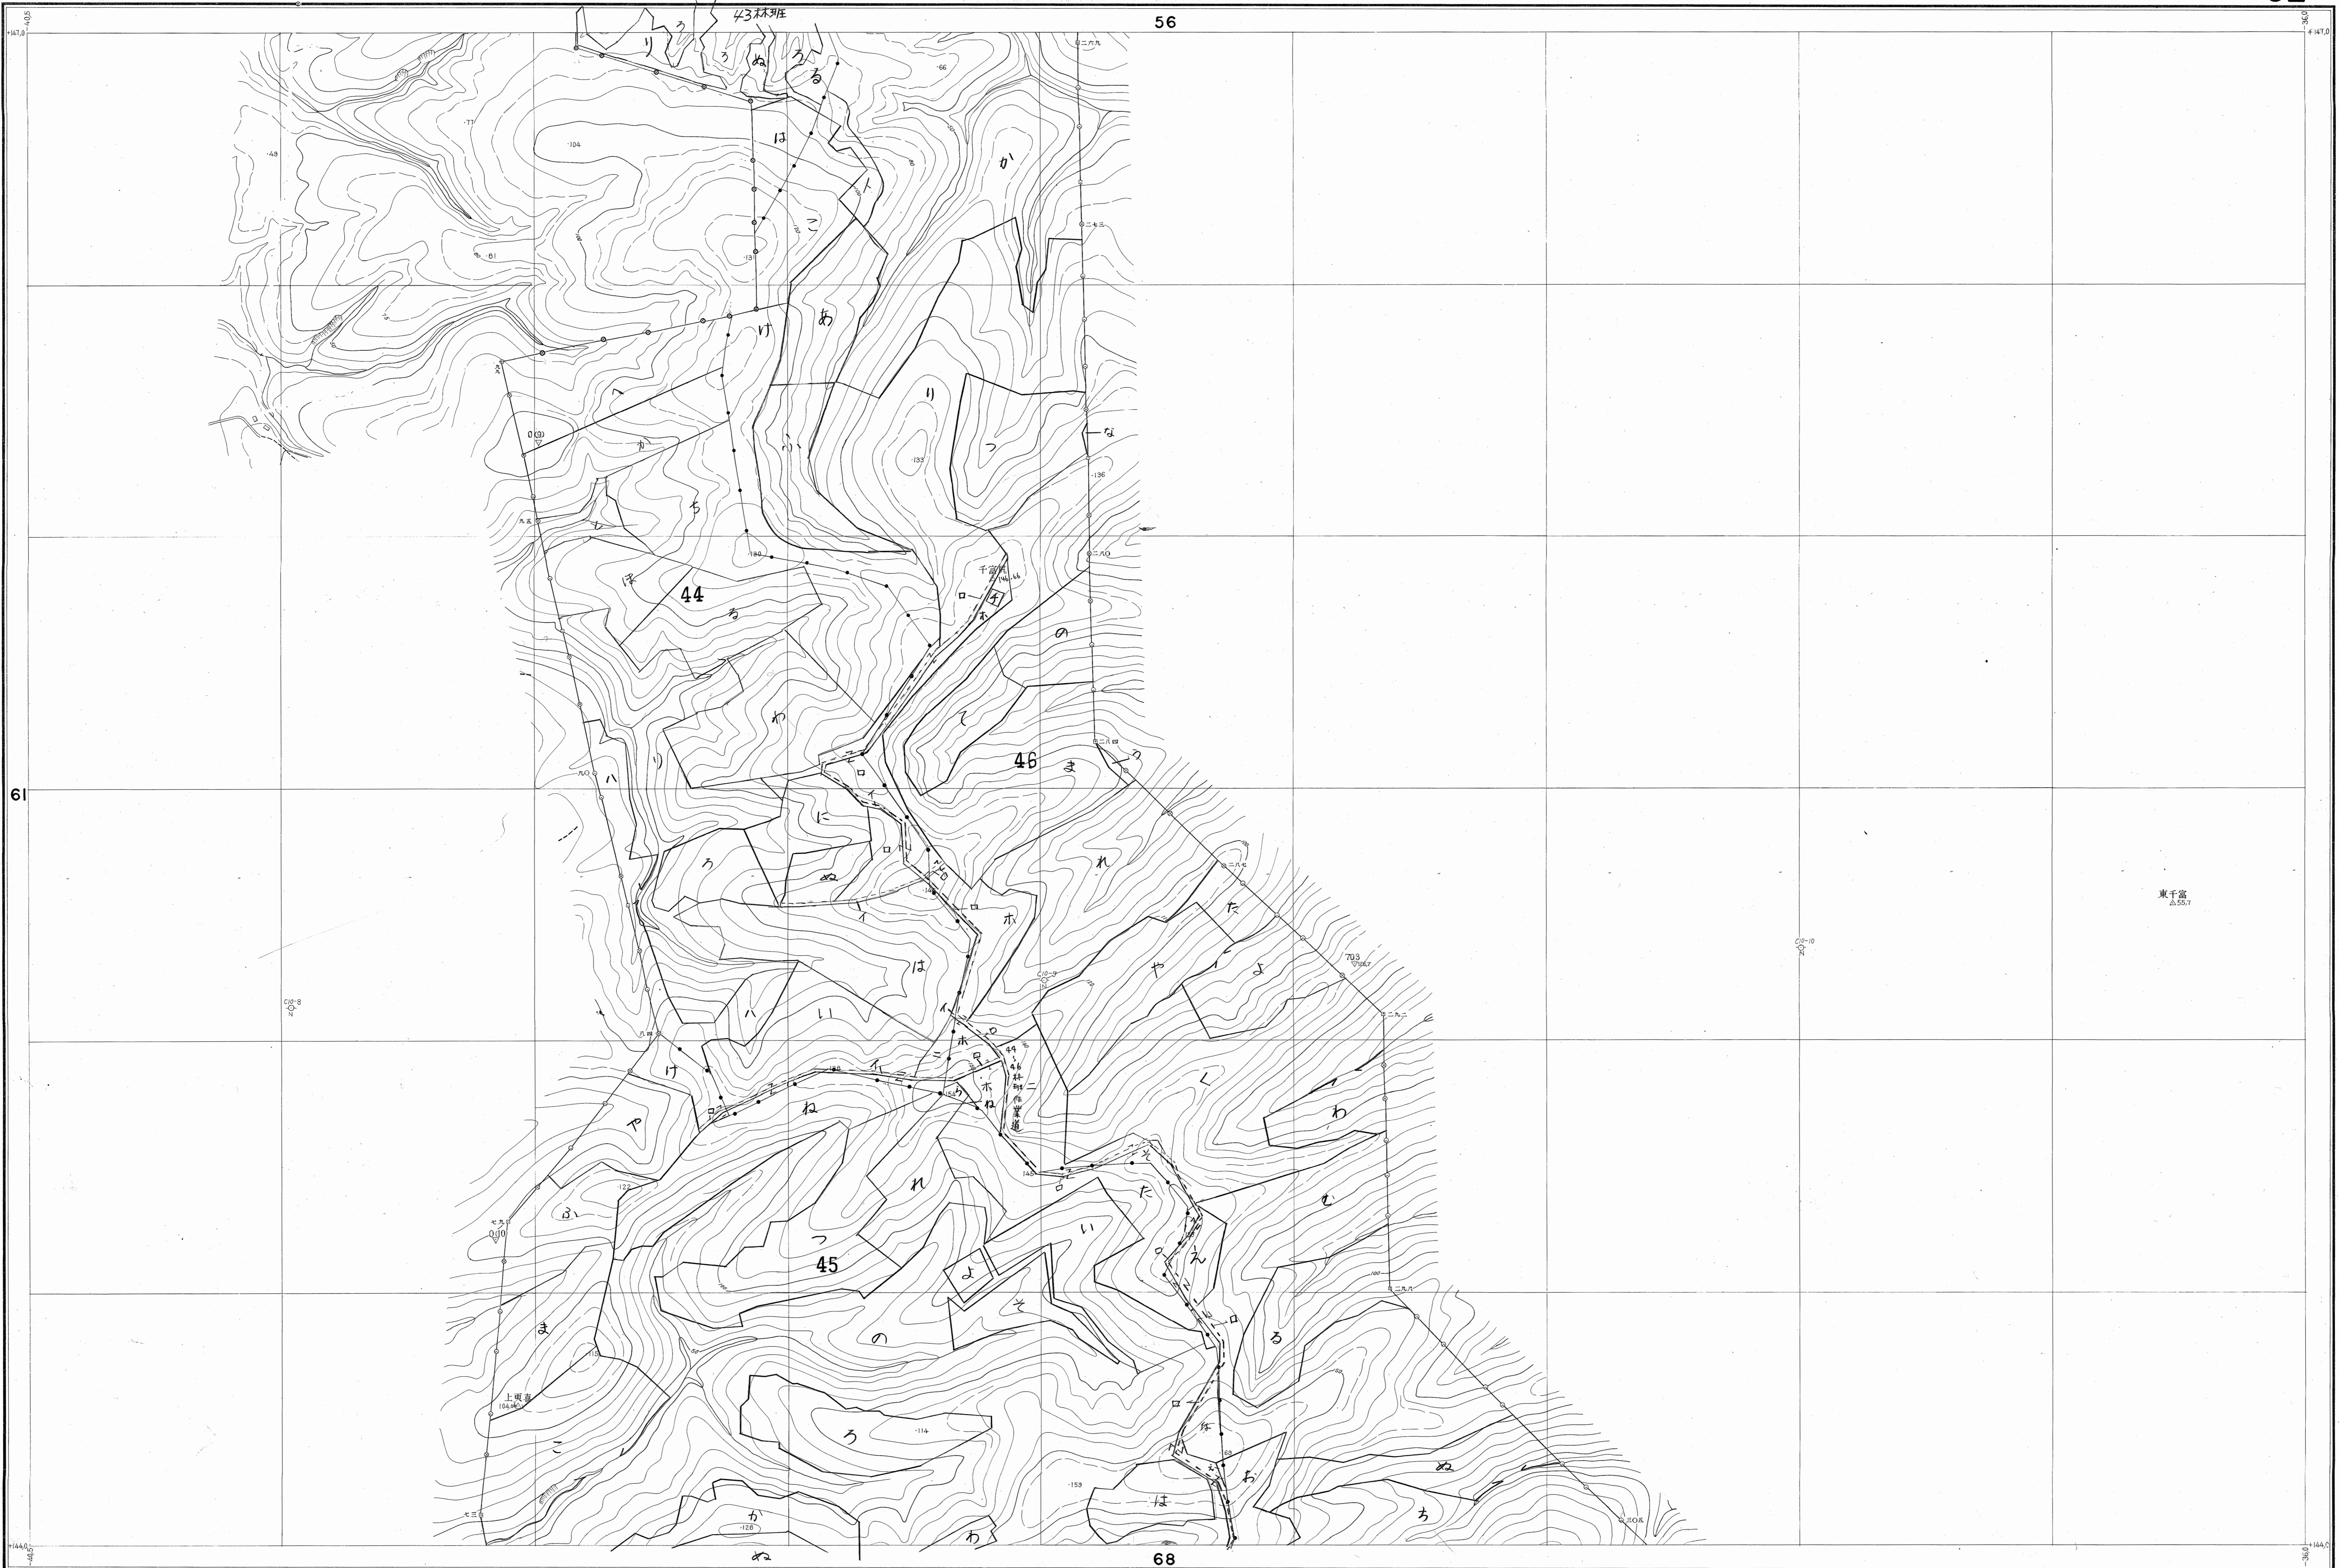

宗谷森林 計画区
宗谷森林管理署 基本図

稚内 62

公共原点 第12系

北海道森林管理局

昭和 年度第 次編成基本図

稚内 62 (全86)

1:5,000

昭和 59 年測量
 (1) 昭和 38 年 6 月撮影空中写真 (山-326 C3 8-10)
 (2) 昭和 35 年 6 月撮影空中写真 (山-326 C17 8-10)
 (3) 2. 図化法 クラッシュプロッター