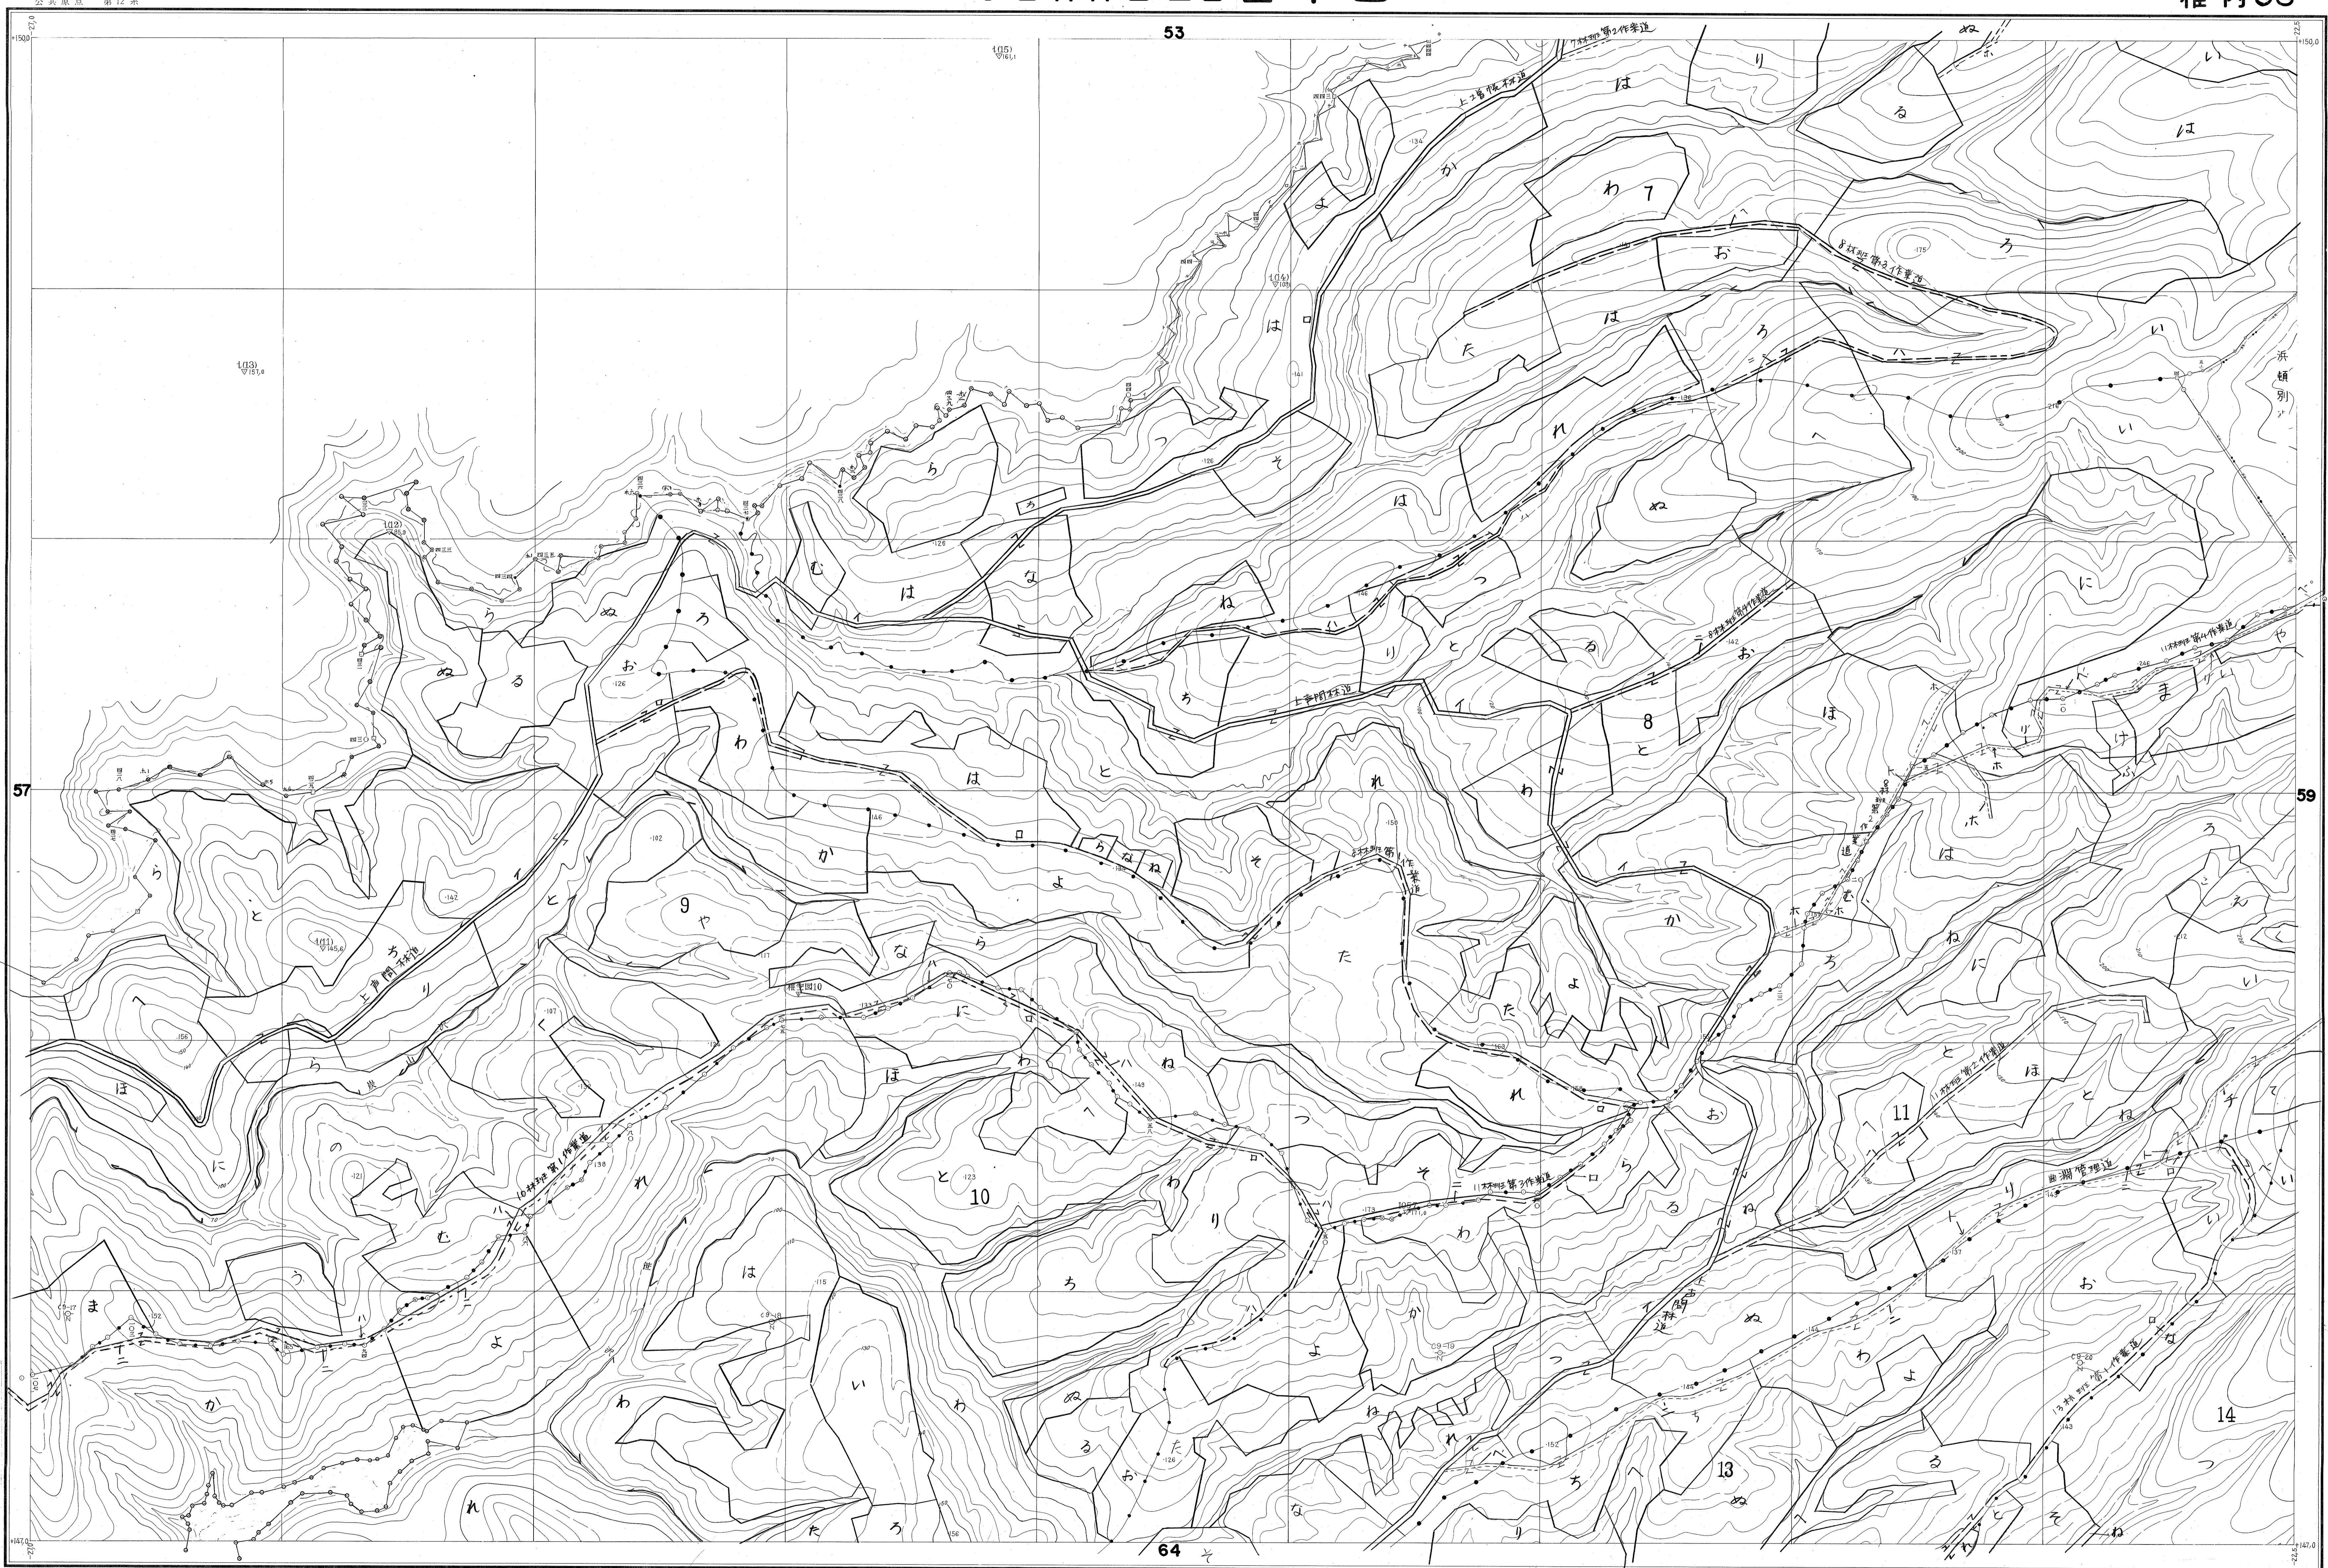

宗谷森林計画区
宗谷森林管理署基本図

稚内58

稚内58 (全86)

1:5,000

昭和39年測量
(1) 昭和38年6月撮影空中写真(山-326 C8 16-20)
(2) 昭和38年6月撮影空中写真(山-37 C9 16-21)
2 図化法 ケルンプロッター

北海道森林管理局

昭和
年度第
次編成基本図