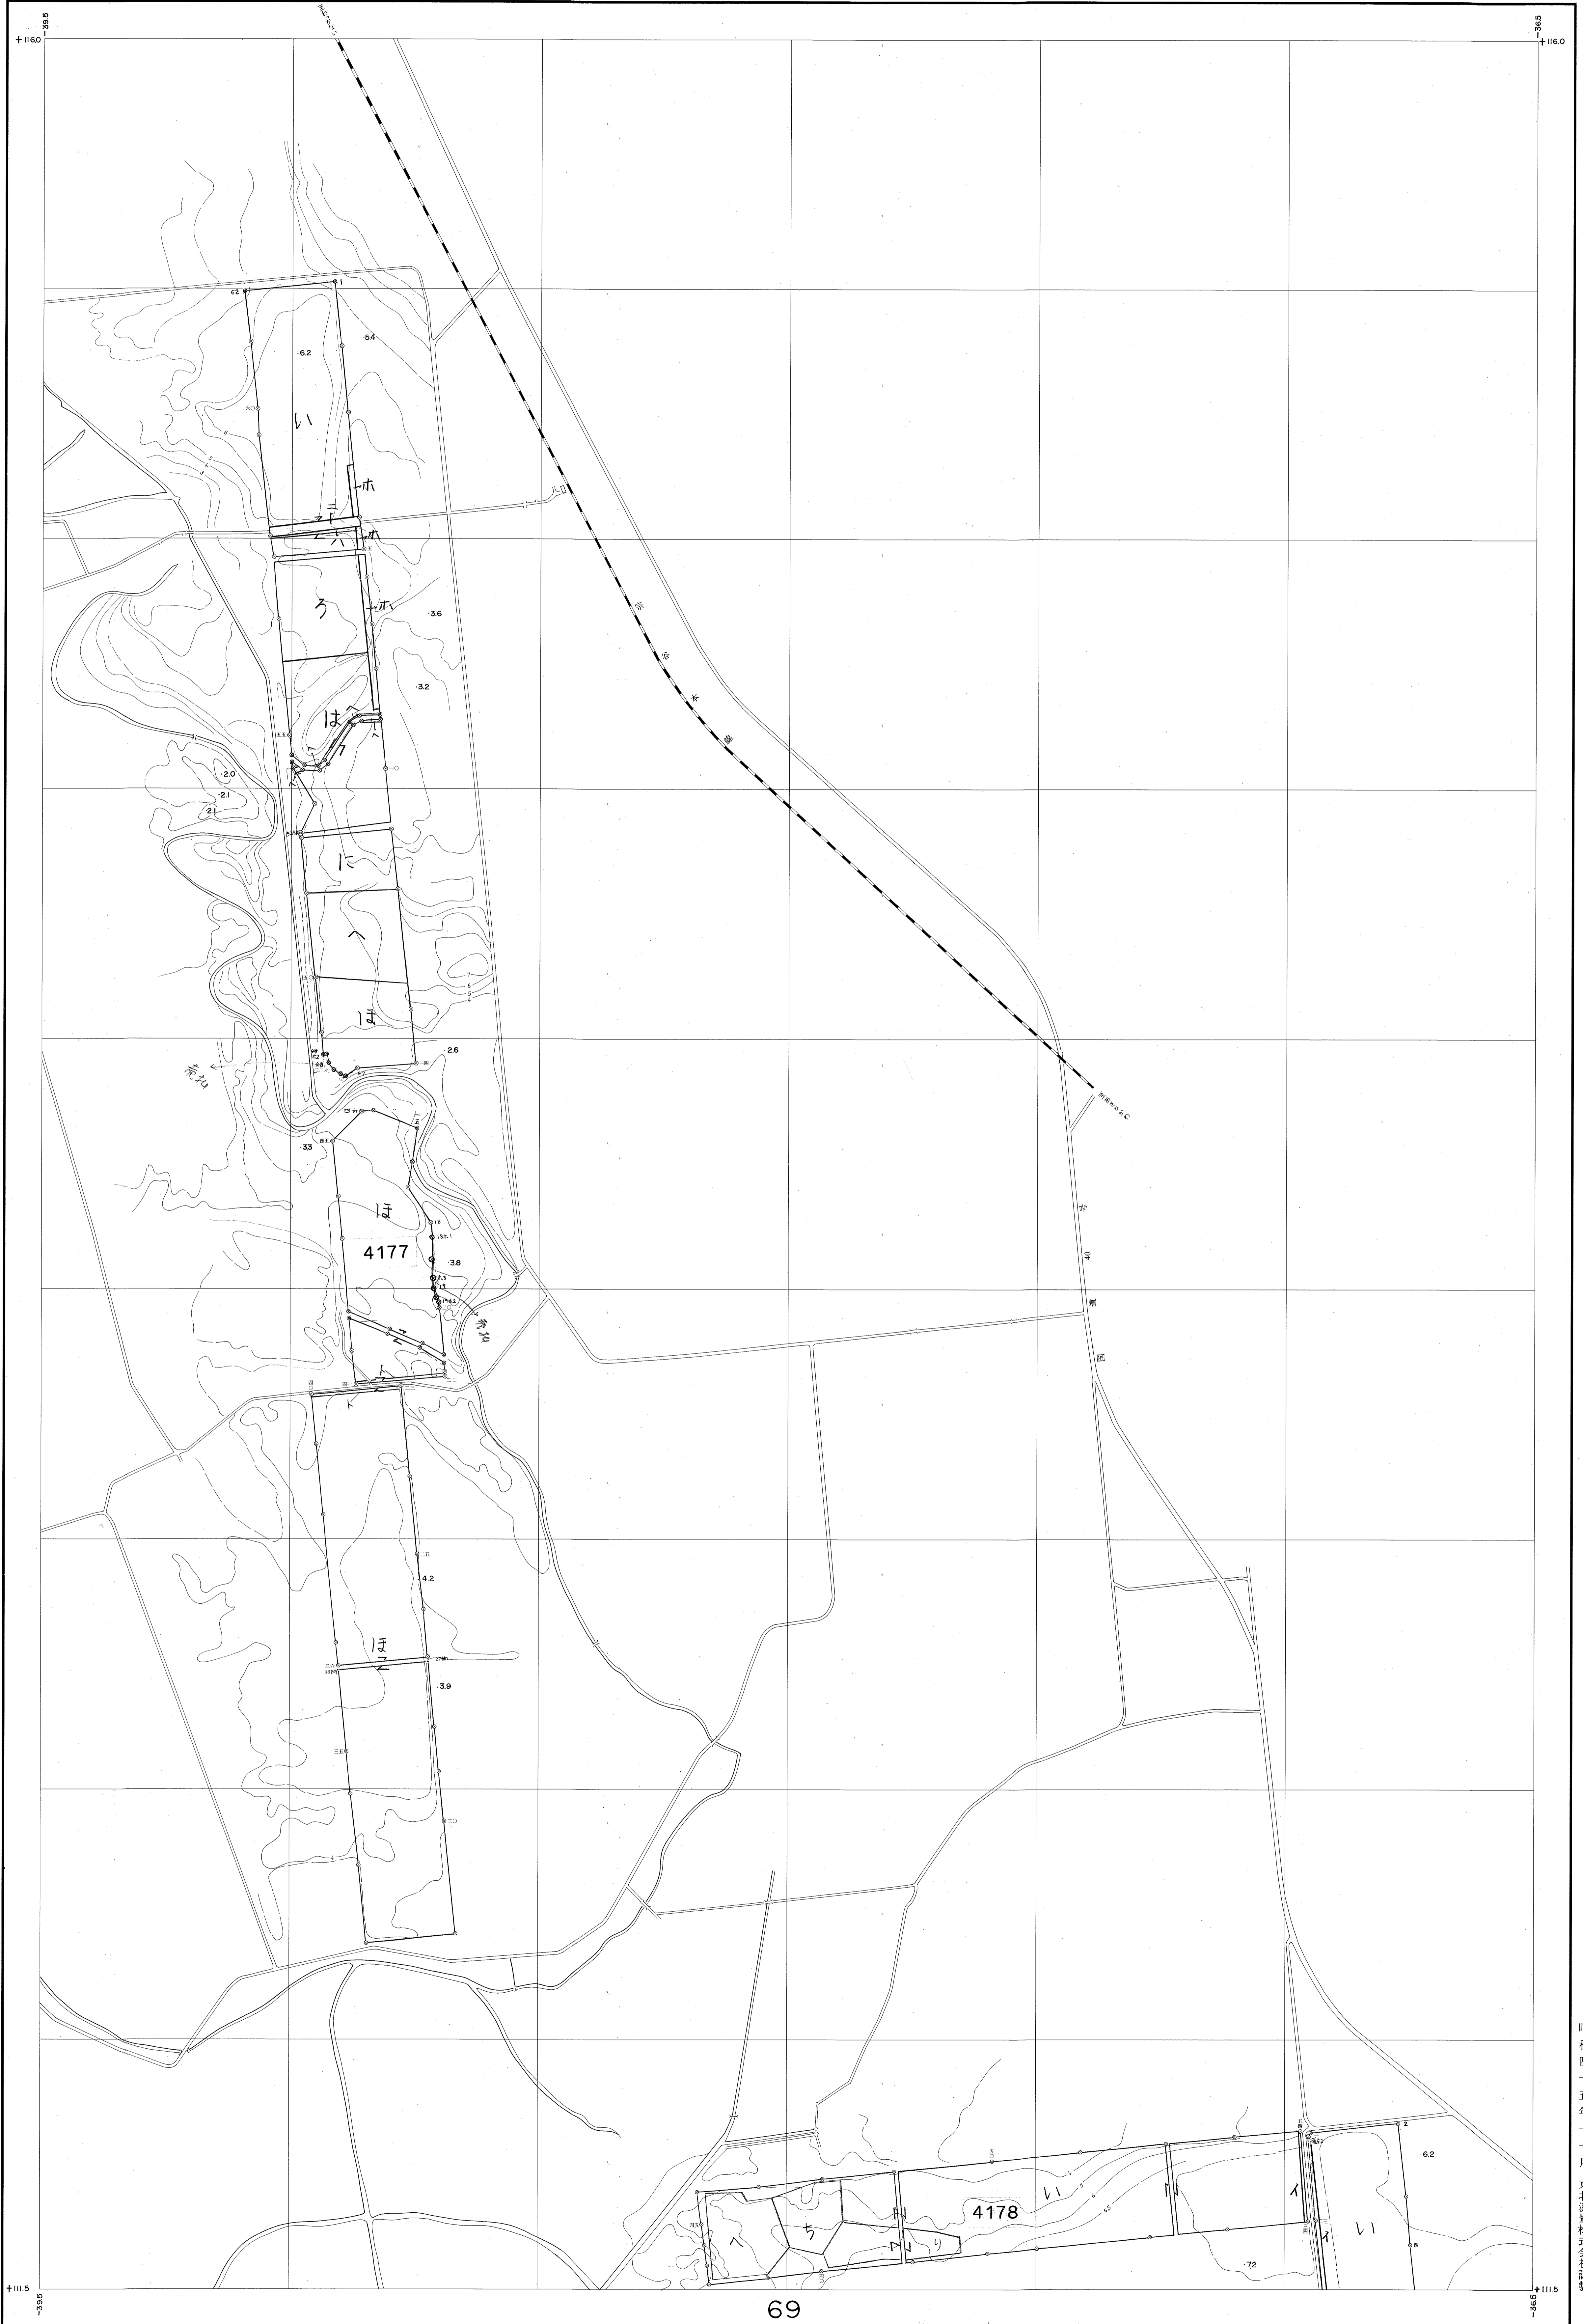

宗谷森林計画区
宗谷森林管理署基本図68(全70)

昭和四十五年十一月 東北測量株式会社調製

(1) 昭和39年 月撮影空中写真(HO-64-IX C)
(2) 昭和39年 月撮影空中写真(HO-64-IX C)
デジタルプロセッサによる図化