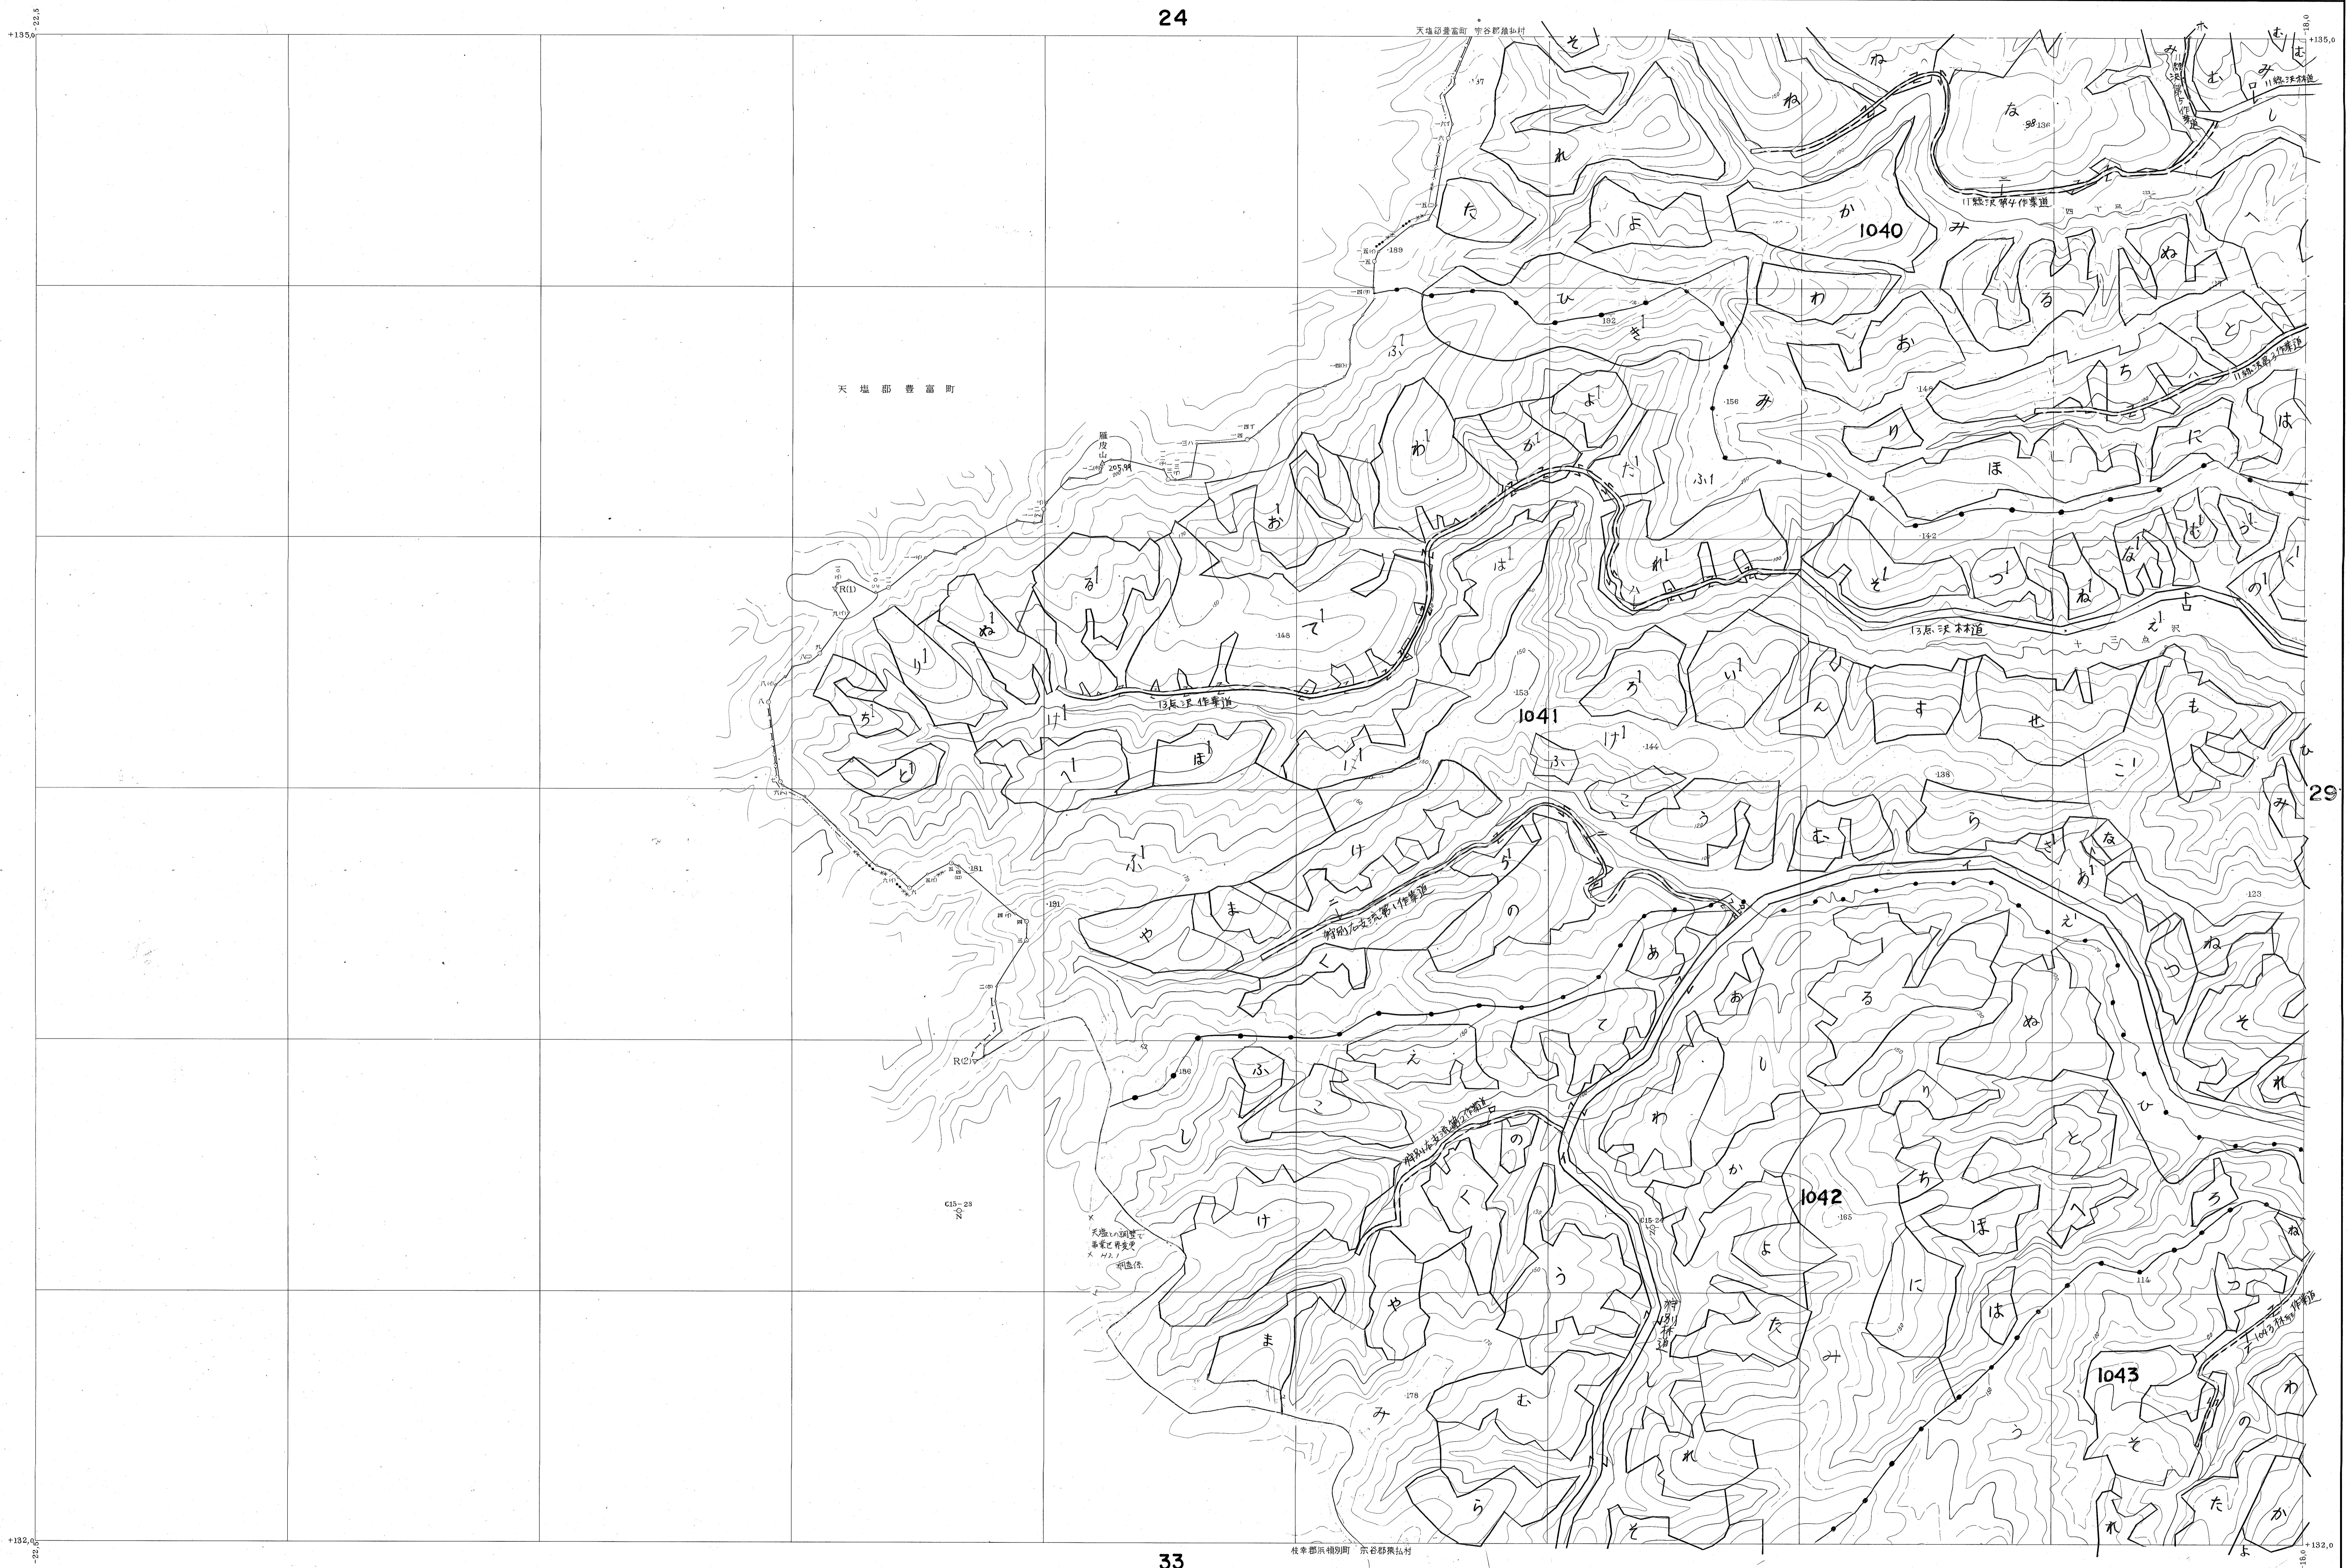

宗谷森林計画区
宗谷森林管理署基本図

浜頓別28

24

公共原点 第12系

33

昭和
年度第
次編成基本図

浜頓別28 (全63)

1:5,000

昭和 39年測量

- | | |
|-----|--------------------------------|
| (1) | 昭和38年6月撮影空中写真(山-326 C14B 4-1) |
| (2) | 昭和38年6月撮影空中写真(山-326 C15 23-28) |
| (2) | 2.図化方法 オートグラフA7 ステレオプロッターA8 |

北海道森林管理局