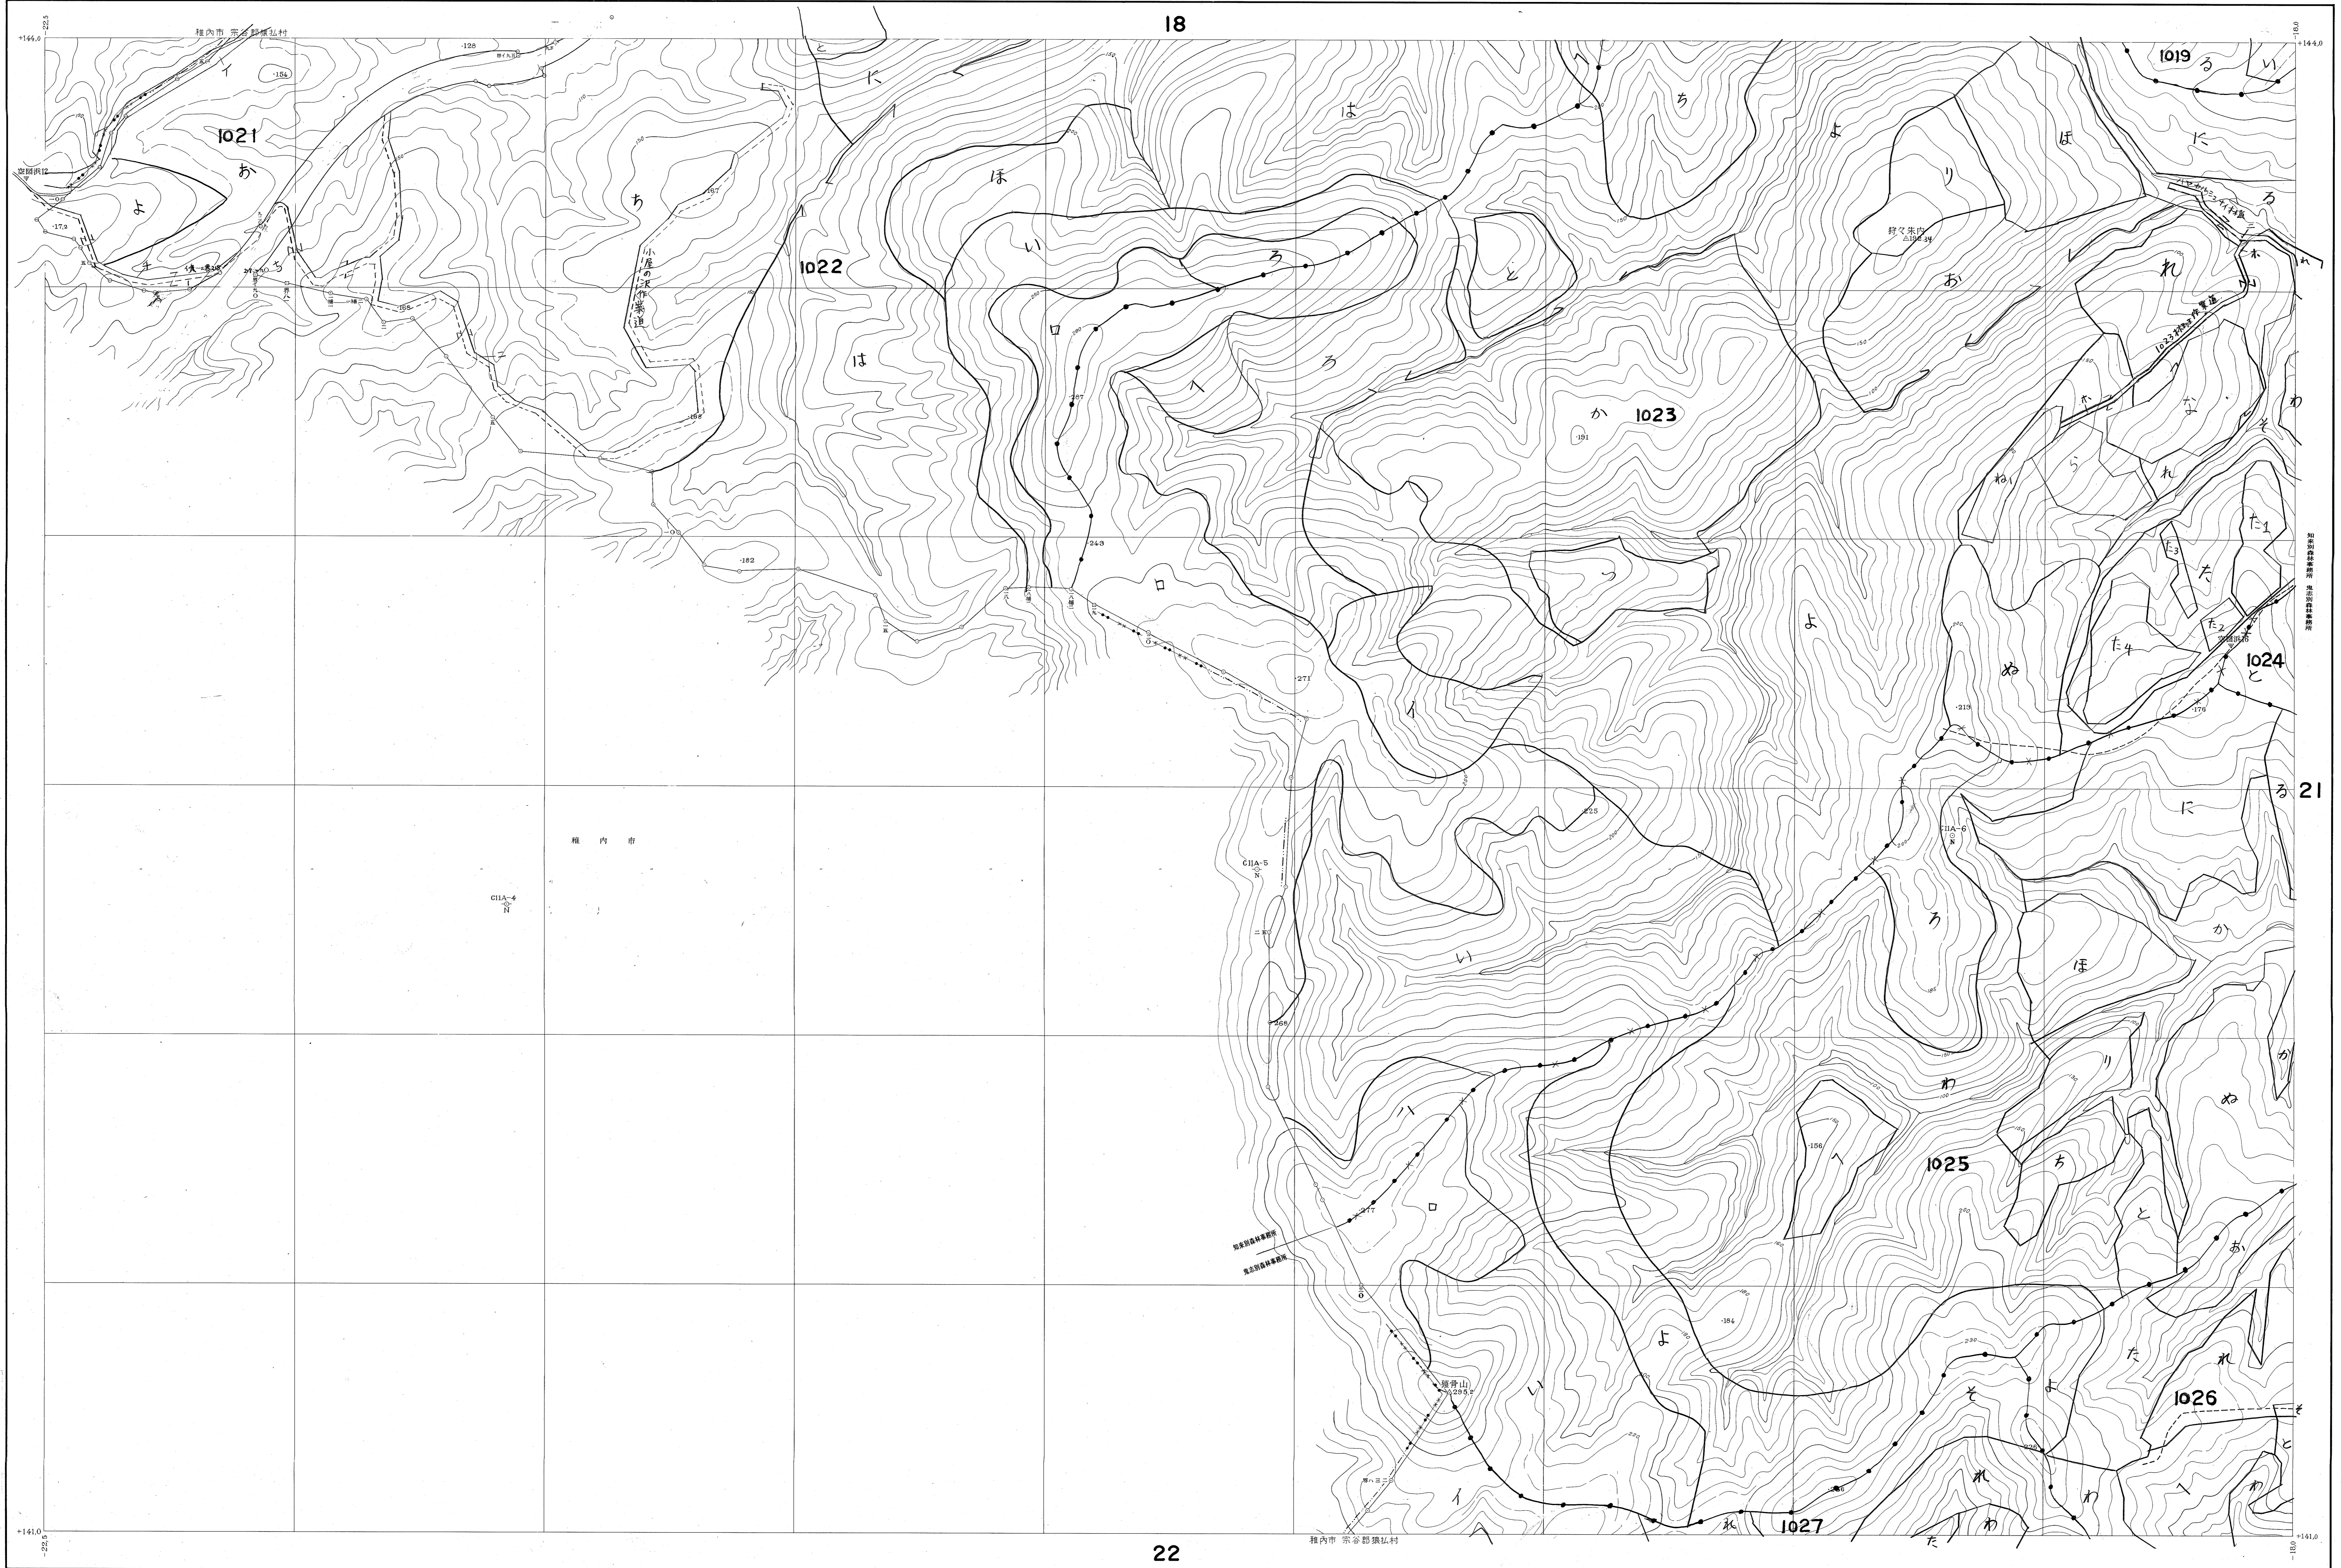

宗谷森林計画区  
宗谷森林管理署基本図

浜頓別20

公共原点 第12系

北海道森林管理局

昭和  
年度第  
次編成基本図

浜頓別20 (全63)

22

1:5,000

昭和 39年測量

- (1) 昭和39年6月撮影空中写真(Ⅱ)-326 C1A 4-7)
- 2.図化方法 オートグラフA7 ステレオプロッターA8