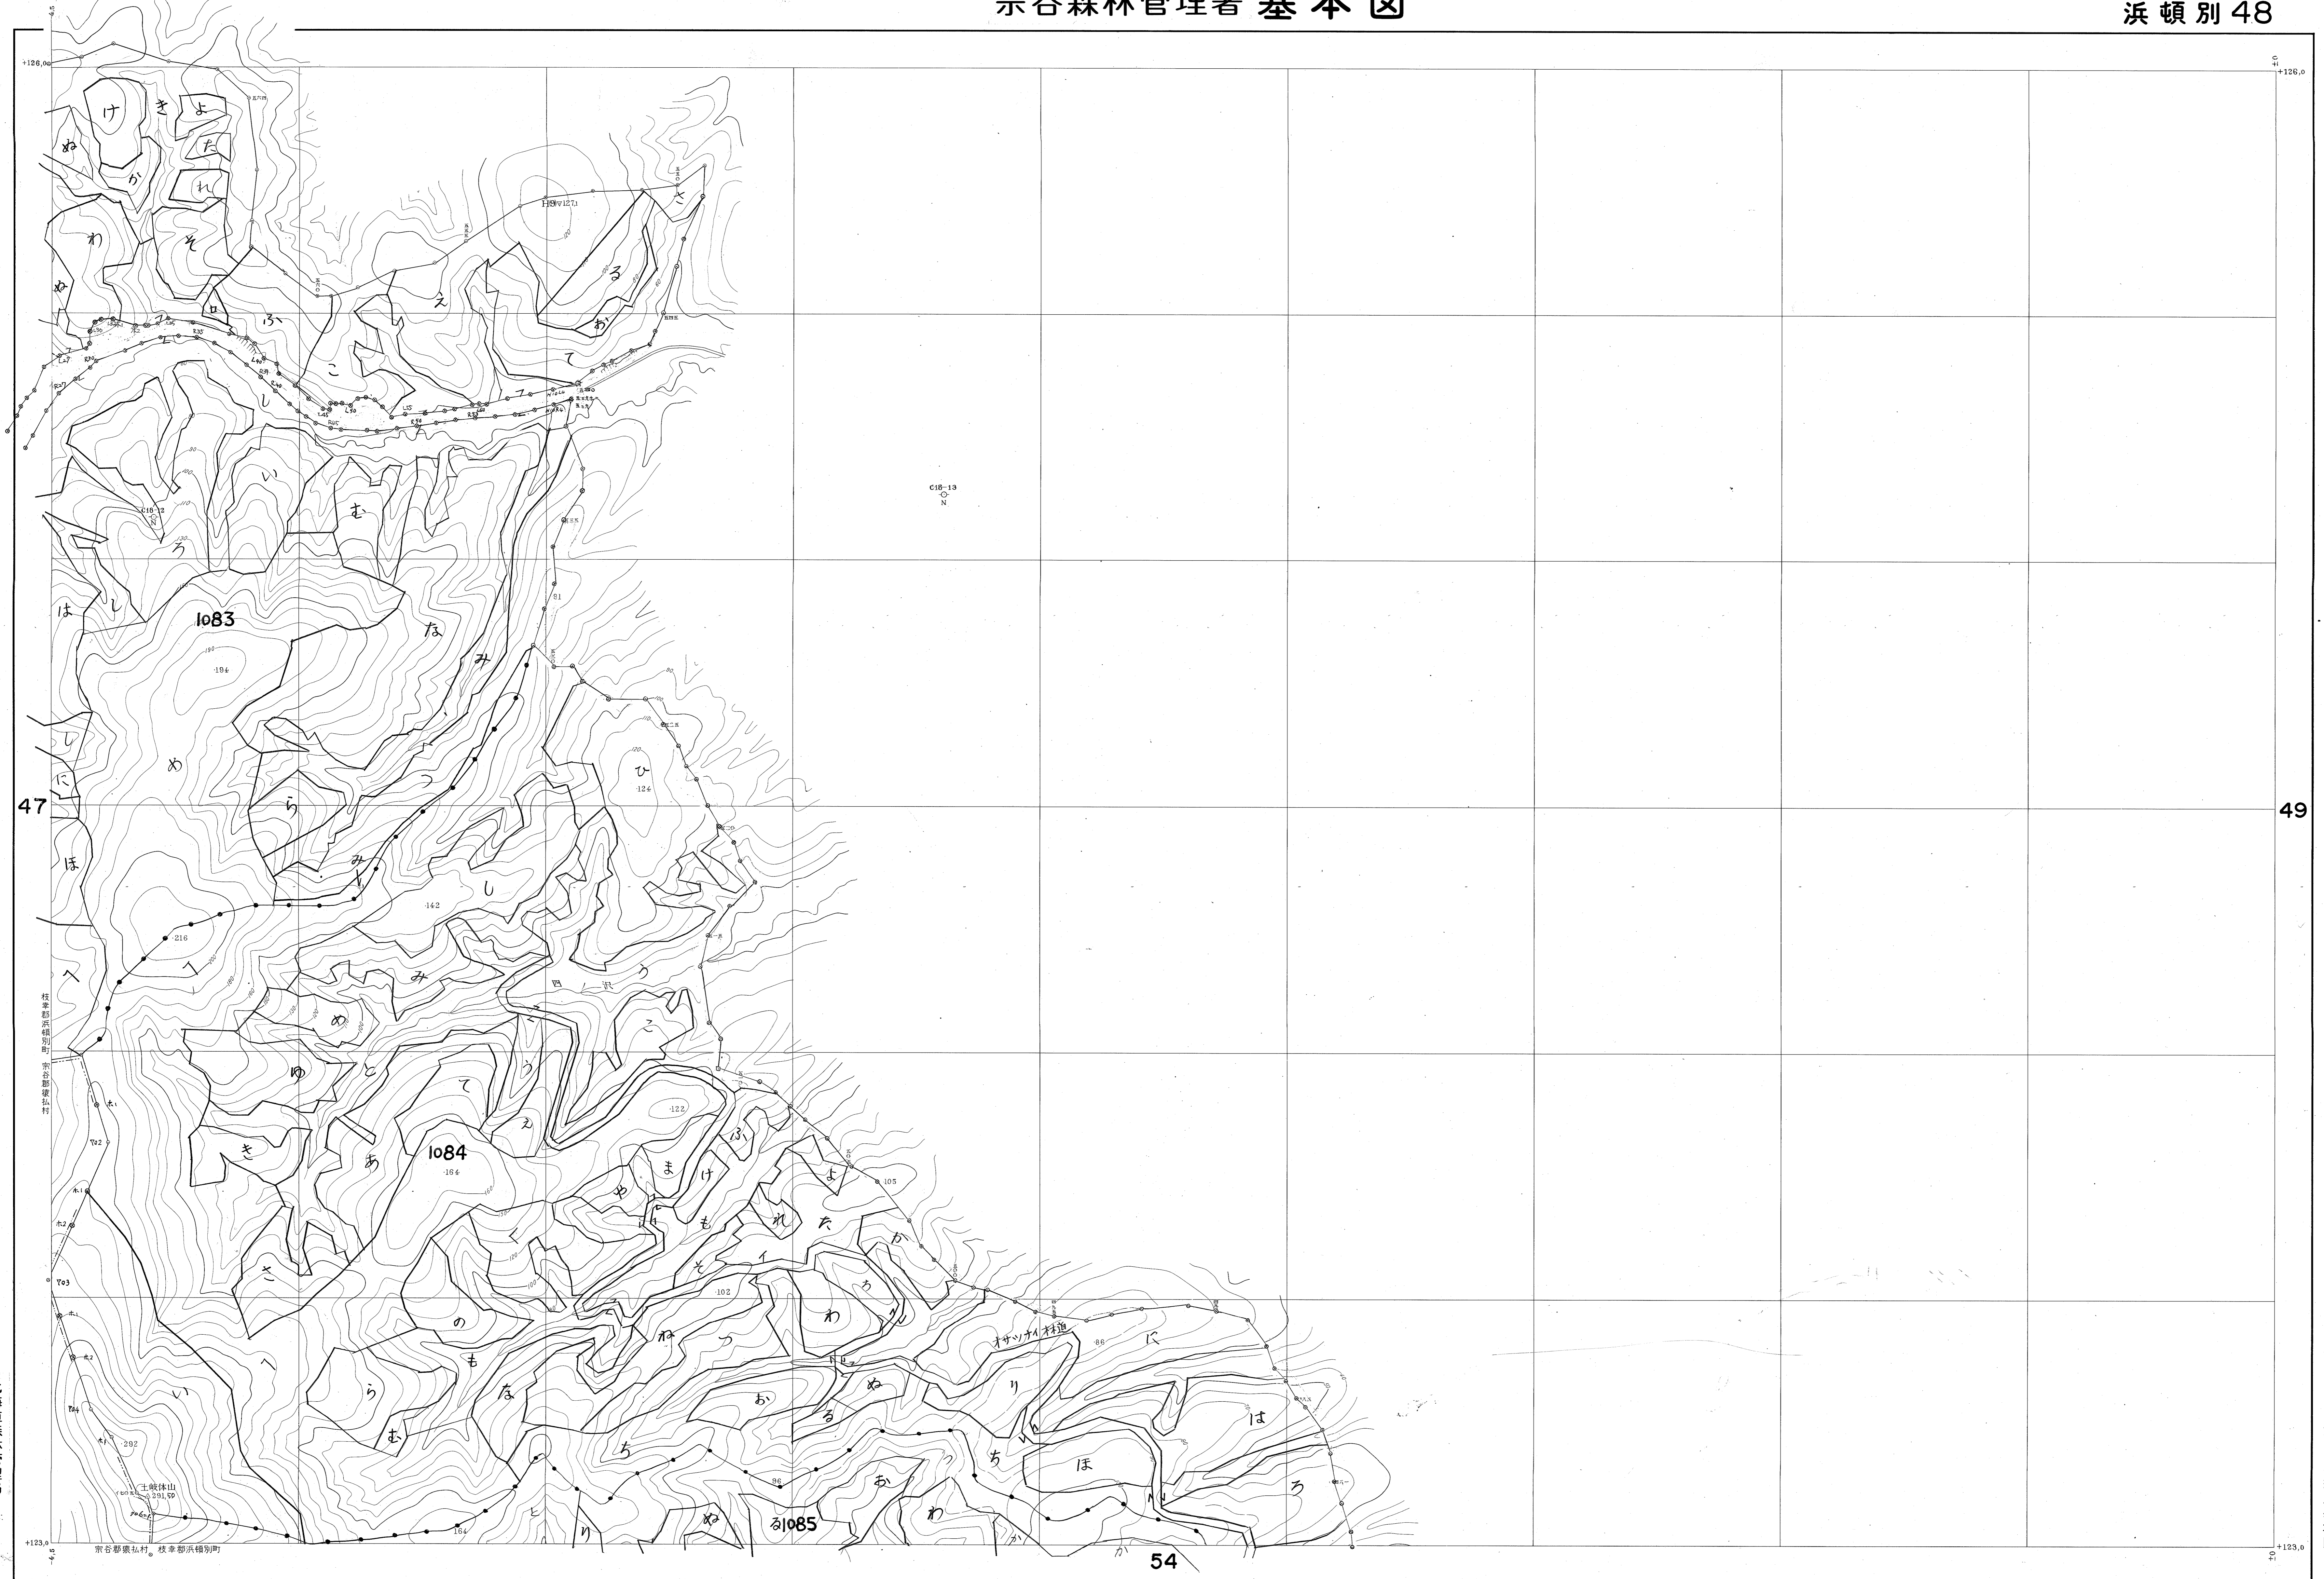

宗谷森林計画区
宗谷森林管理署 基本図

浜頓別 48

公共原点 第12系

北海道森林管理局

昭和
年度第
次編成基本図

浜頓別 48 (全63)

1:5,000

昭和 39 年測量

- 1. (1) 昭和38年6月撮影空中写真(山-326 C18 11-13)
- (2) 昭和38年6月撮影空中写真(山-326 C8 13-15)
- 2. 図化方法 オートグラフA7 ステレオプロッターA8