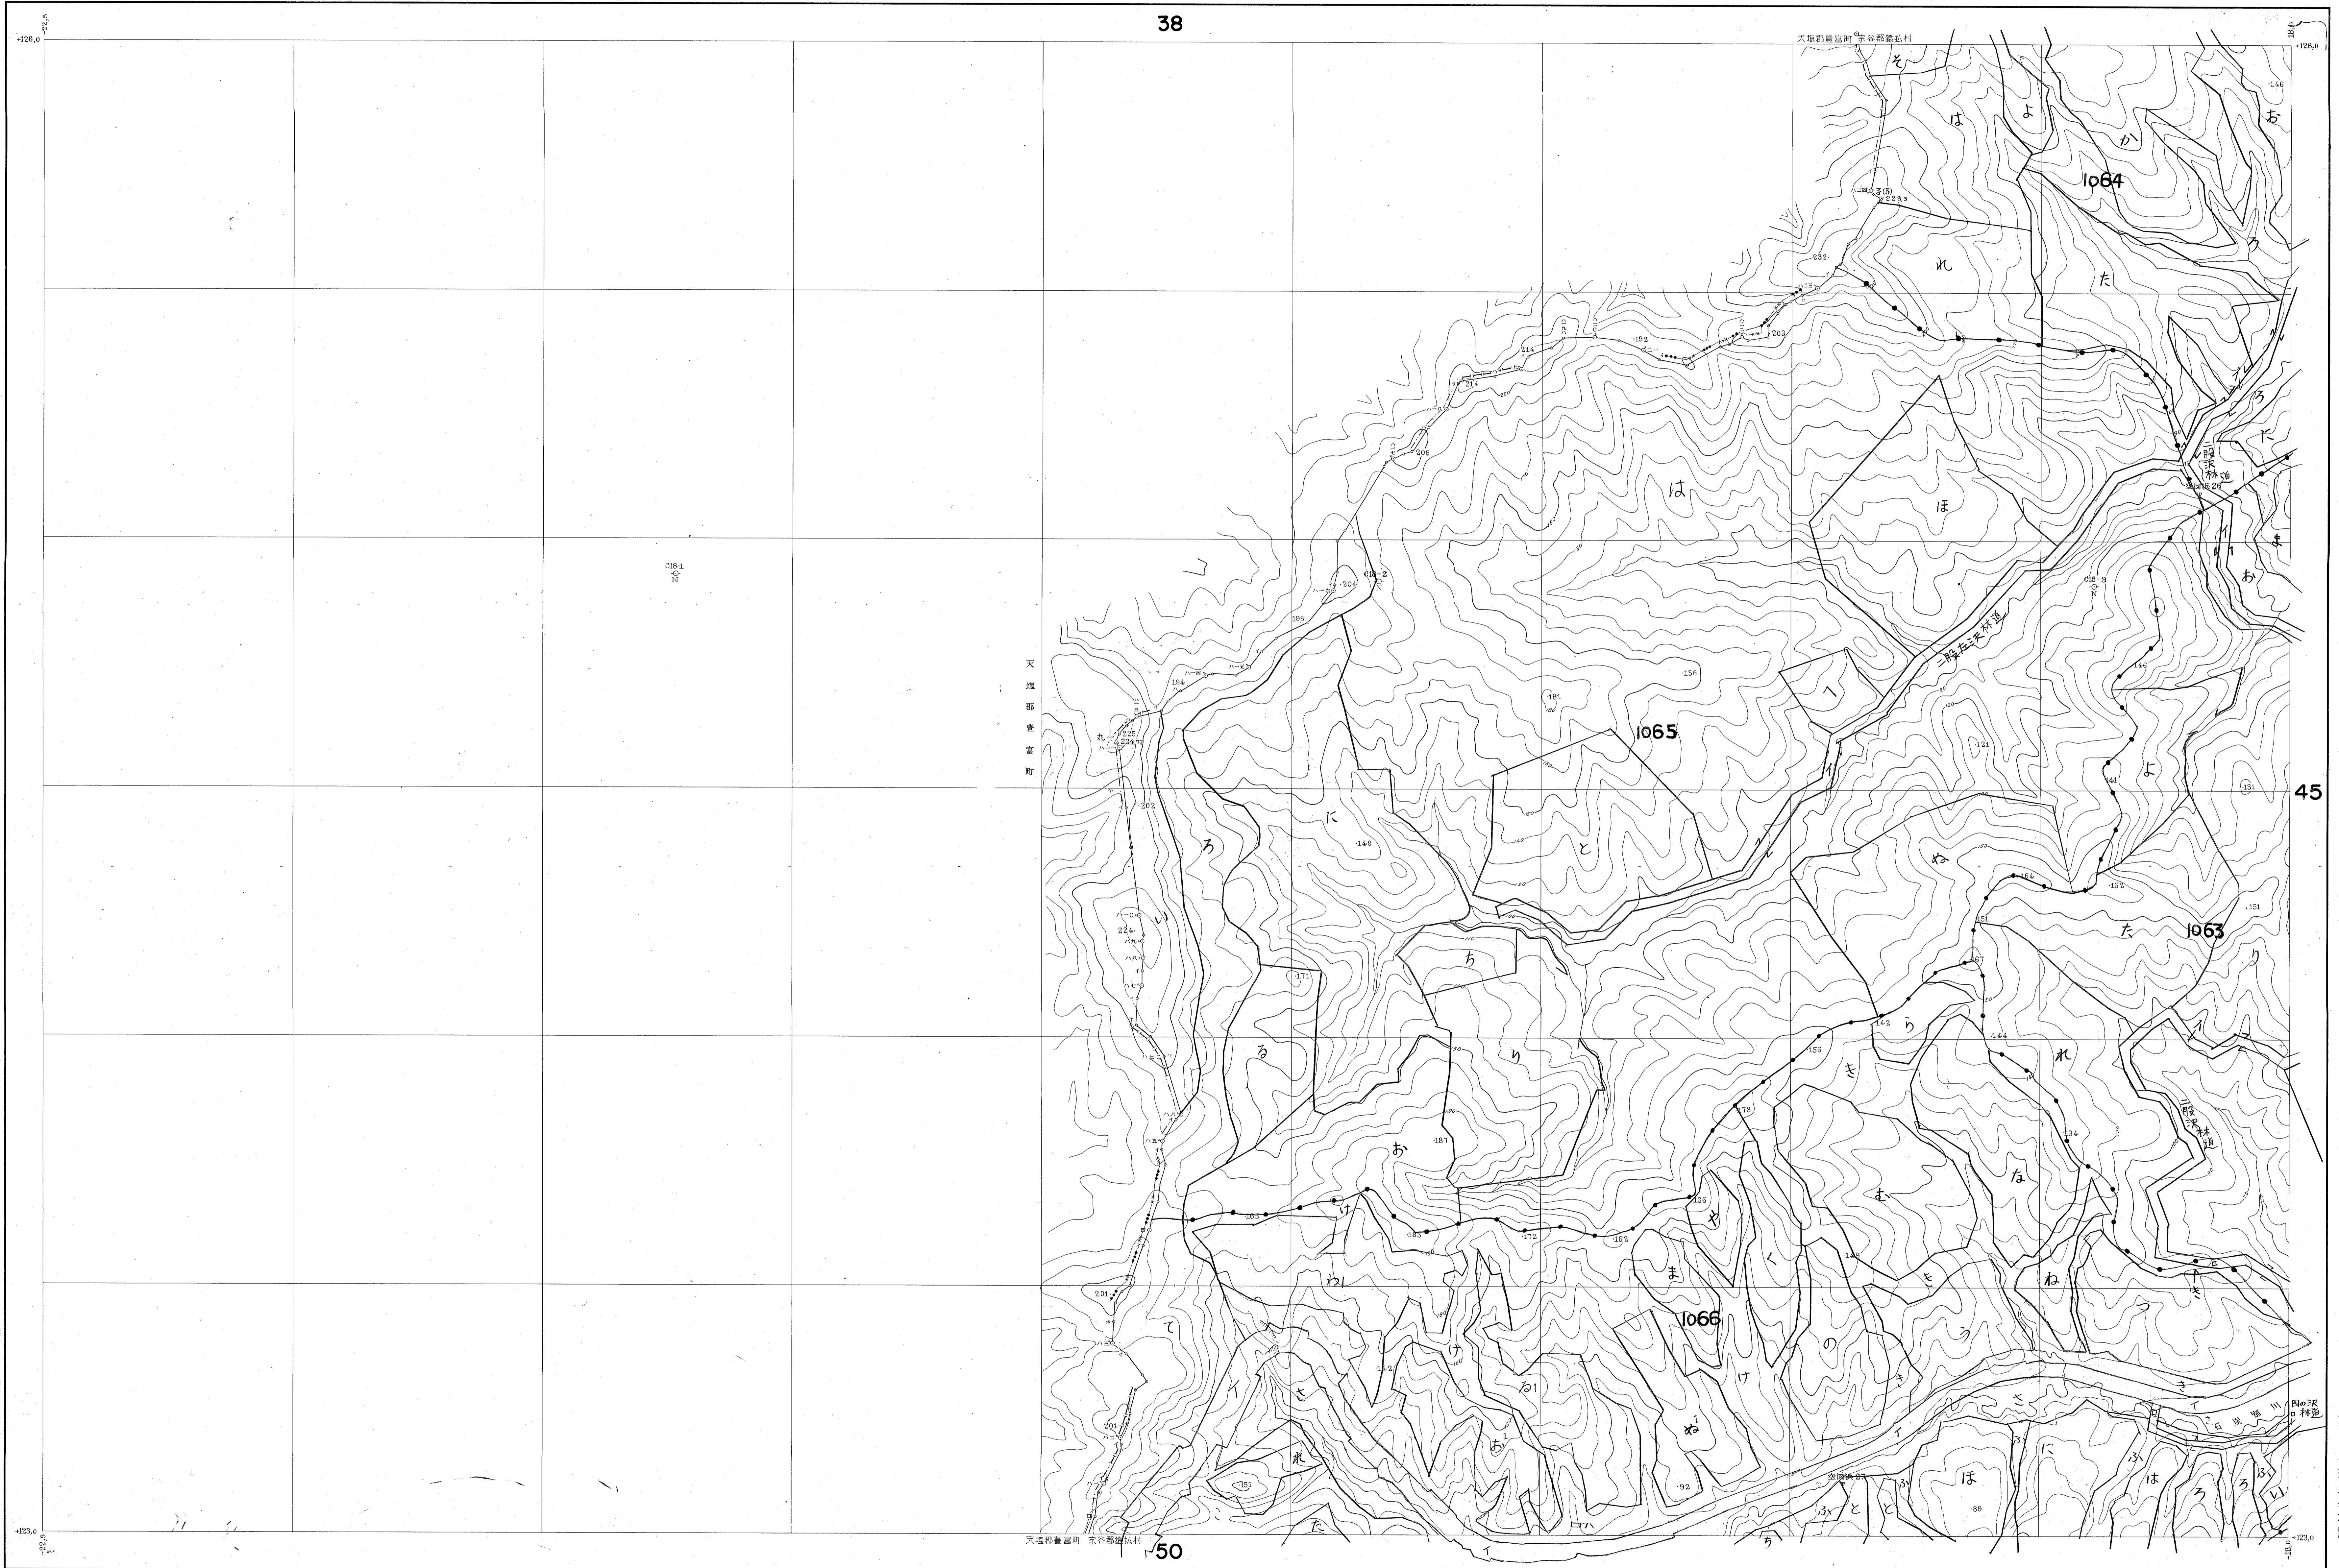

宗谷森林計画区
宗谷森林管理署基本図

浜頓別44

38

公共原点 第12系

北海道森林管理局

昭和 年度第 次編成基本図

浜頓別44 (全63)

1:5,000

昭和 39年測量
(1) 昭和36年6月撮影空中写真(山-328 C10 1-4)
(2) 図化方法 オートグラフ7A7 ステレオプロッターA8