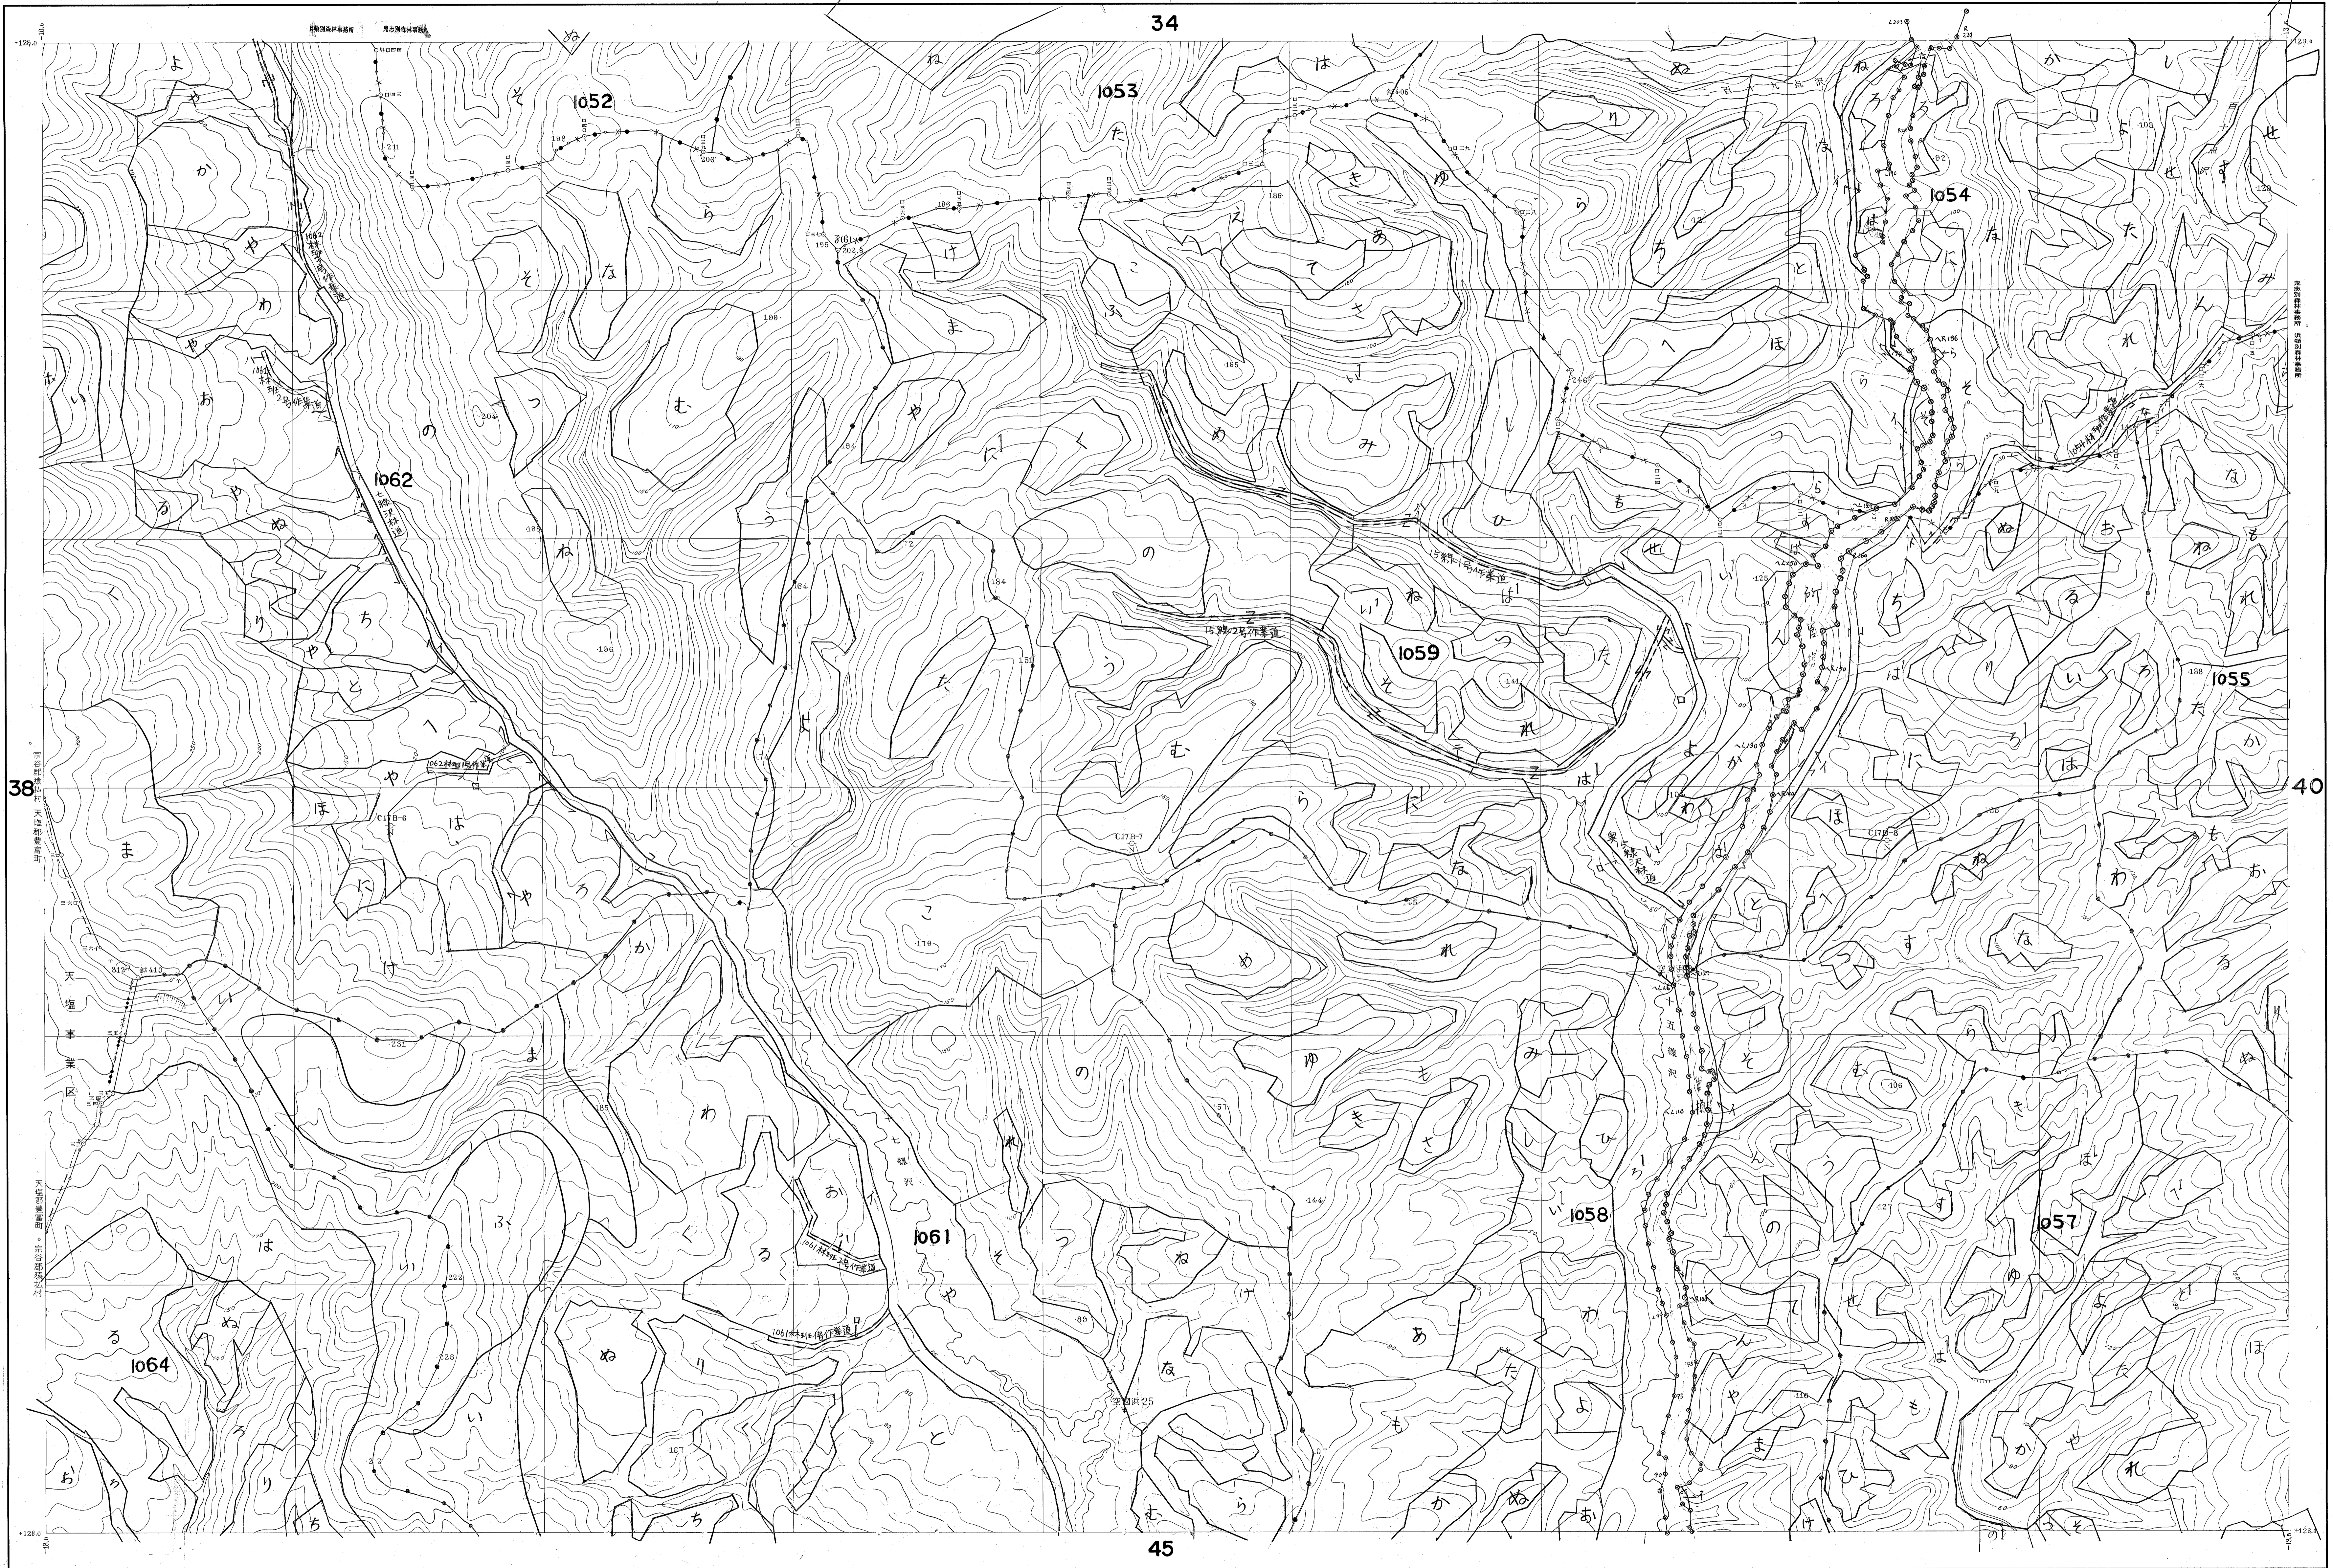

宗谷森林計画区  
宗谷森林管理署基本図

浜頓別39

公共原点 第12系

北海道森林管理局

昭和  
年度第  
次編成基本図

浜頓別39 (全63)

1:5,000

昭和39年測量

1. (1) 昭和38年6月撮影空中写真(U-326 C17B 5-9)  
(2) 2. 図化方法 オートグラフA7 ステレオプロッターA8

0.24