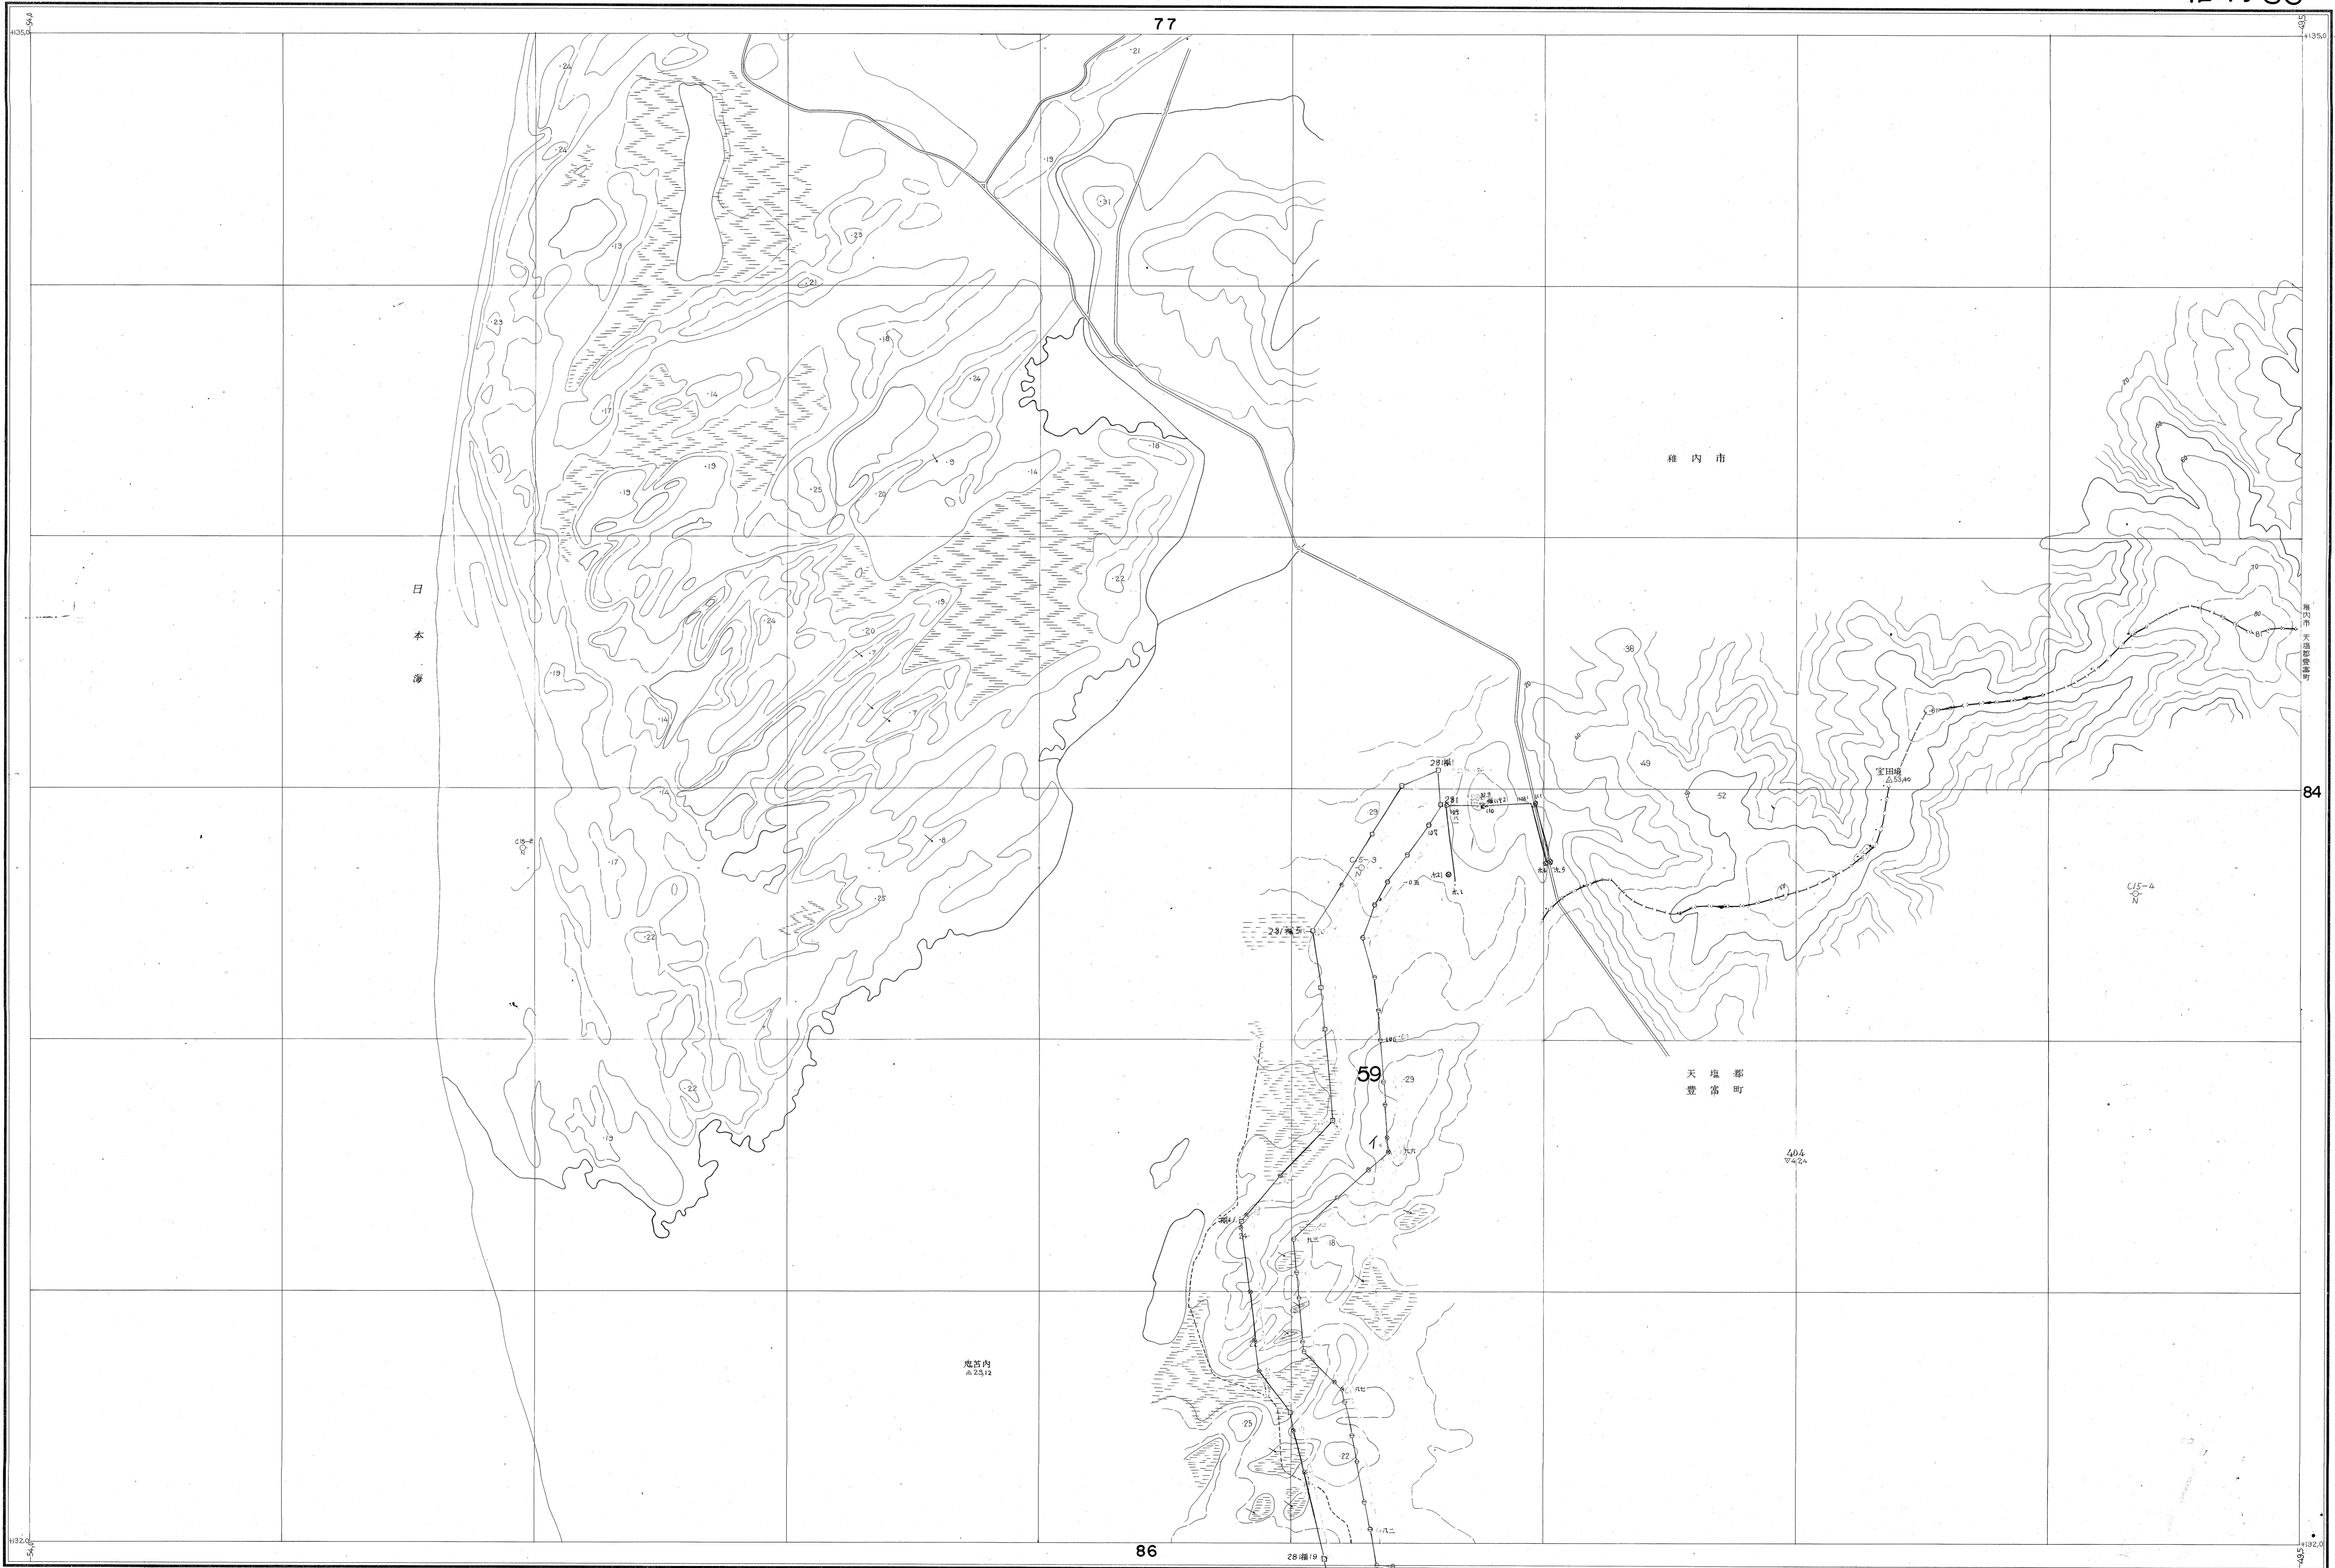

宗谷森林計画区
宗谷森林管理署基本図

稚内83

公共原点 第12系

北海道森林管理局

昭和
年度第
次編成基本図

稚内83 (全86)

1:5,000

昭和39年測量
1. (1) 昭和36年8月撮影空中写真(山-326 C15 2-4)
(2) 昭和37年撮影空中写真(山- C -)
2. 図化法 ケルテュプロッター