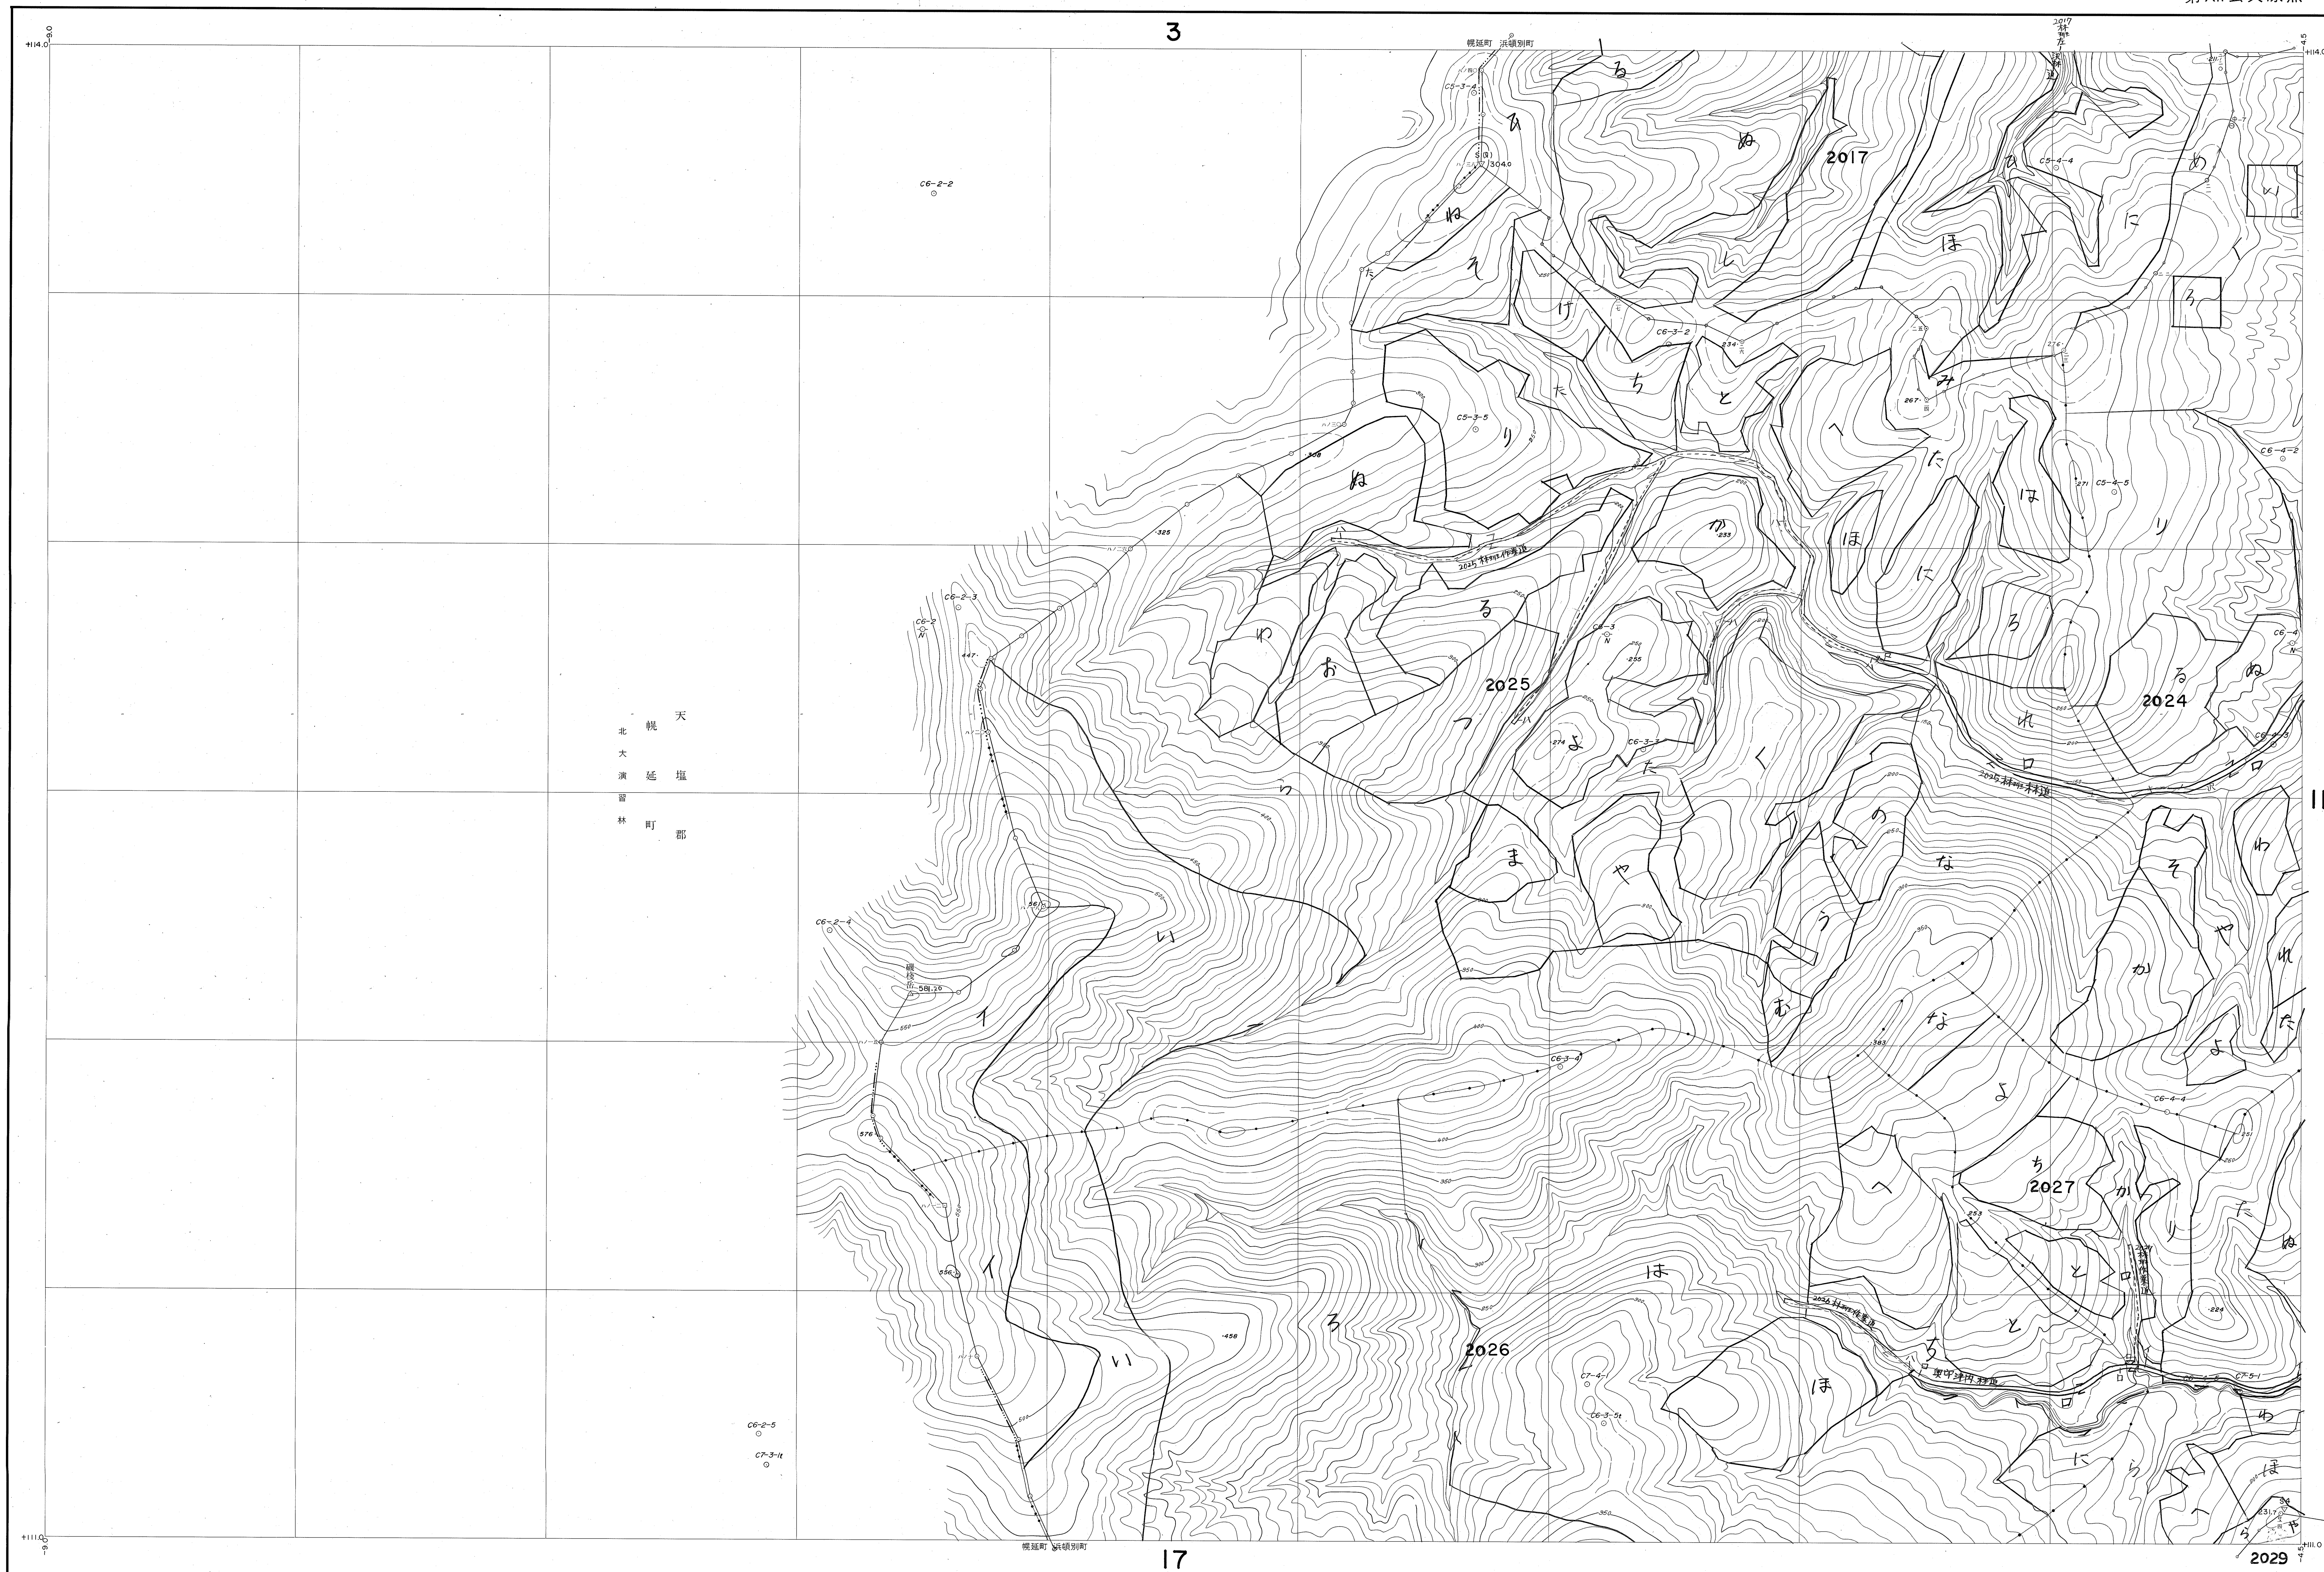

宗谷森林計画区
宗谷森林管理署 基本図 10 (全58)

天
幌
延
大
北
濱
留
林
町
郡

北海道森林管理局

(1) 昭和39年10月撮影空中写真(山-363 C6-2-4)
(2) 昭和39年10月撮影空中写真(山-363 C7-4-5)

1:5,000

国際航業株式会社調製