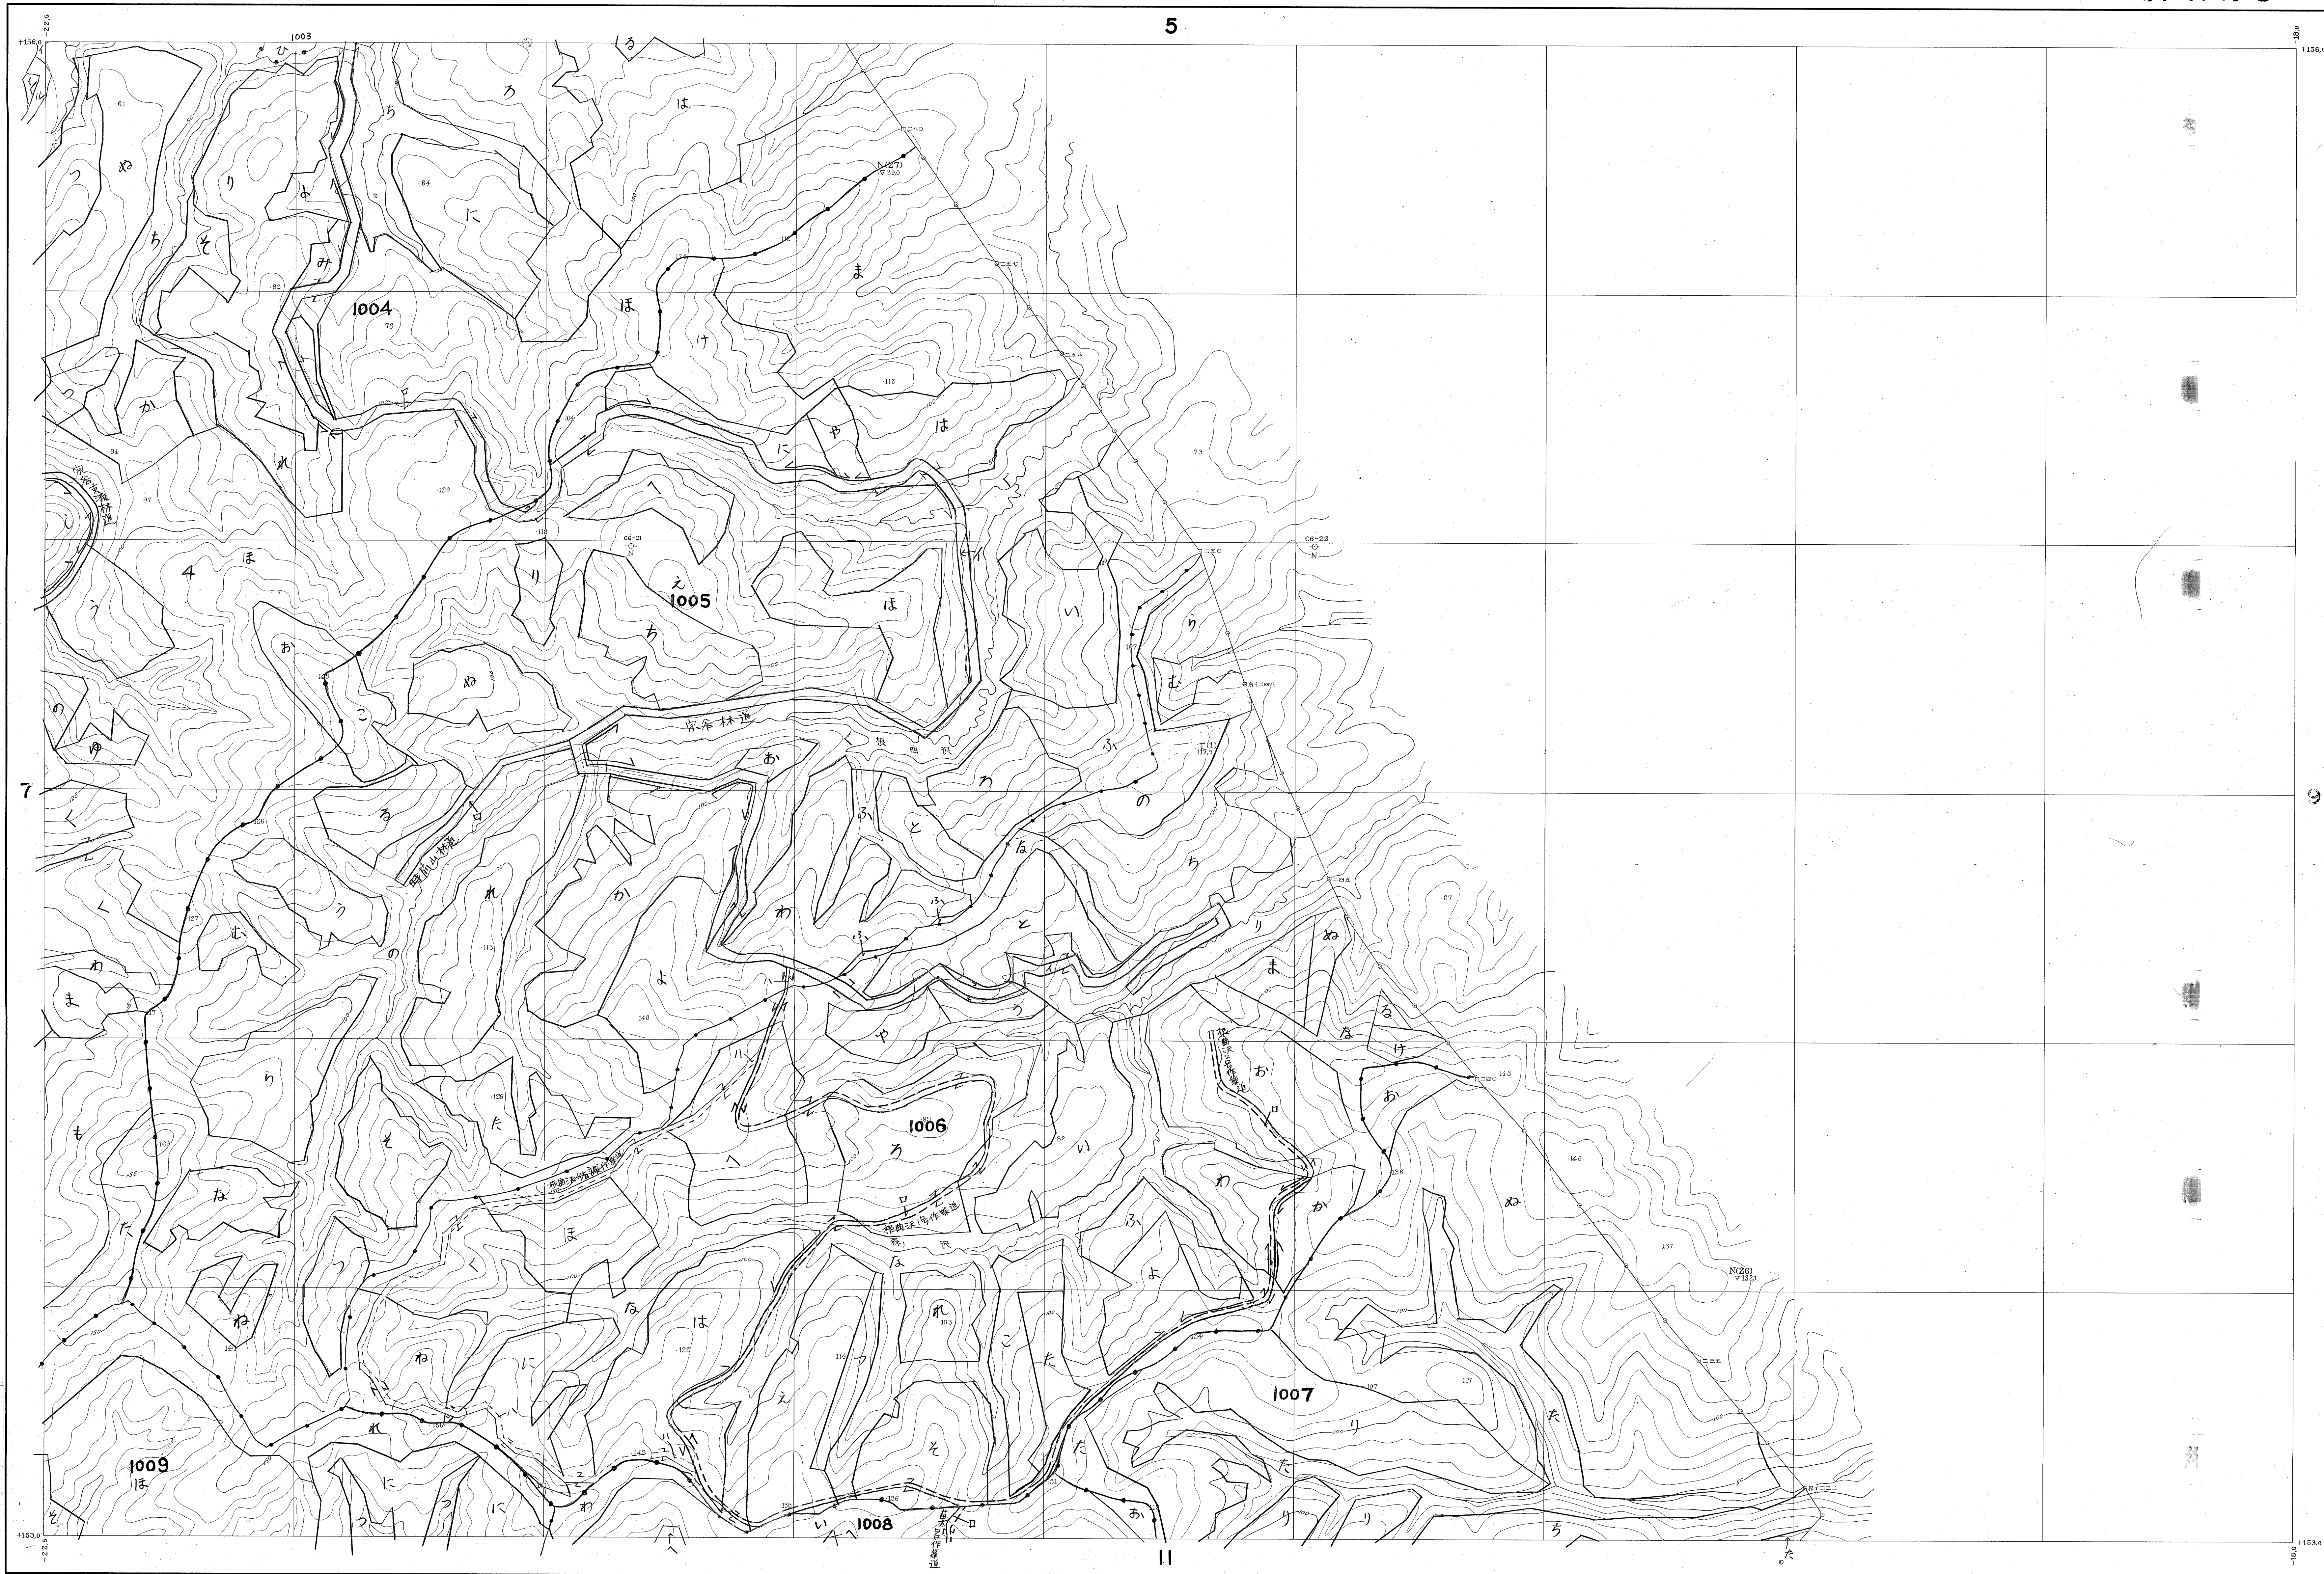

宗谷森林計画区  
宗谷森林管理署基本図

浜頓別 8

5

公共原点 第12次

北海道森林管理局

昭和 年度第 次編成基本図

浜頓別 8 (全63)

1:5,000

昭和 39年測量

- (山) 1. (1) 昭和38年6月撮影空中写真(山-326 C6 20-22)
- (山) (2) 昭和38年6月撮影空中写真(山-326 C7 20-23)
- (山) 2. 図化方法 オートグラフA7 ステレオプロッターA8