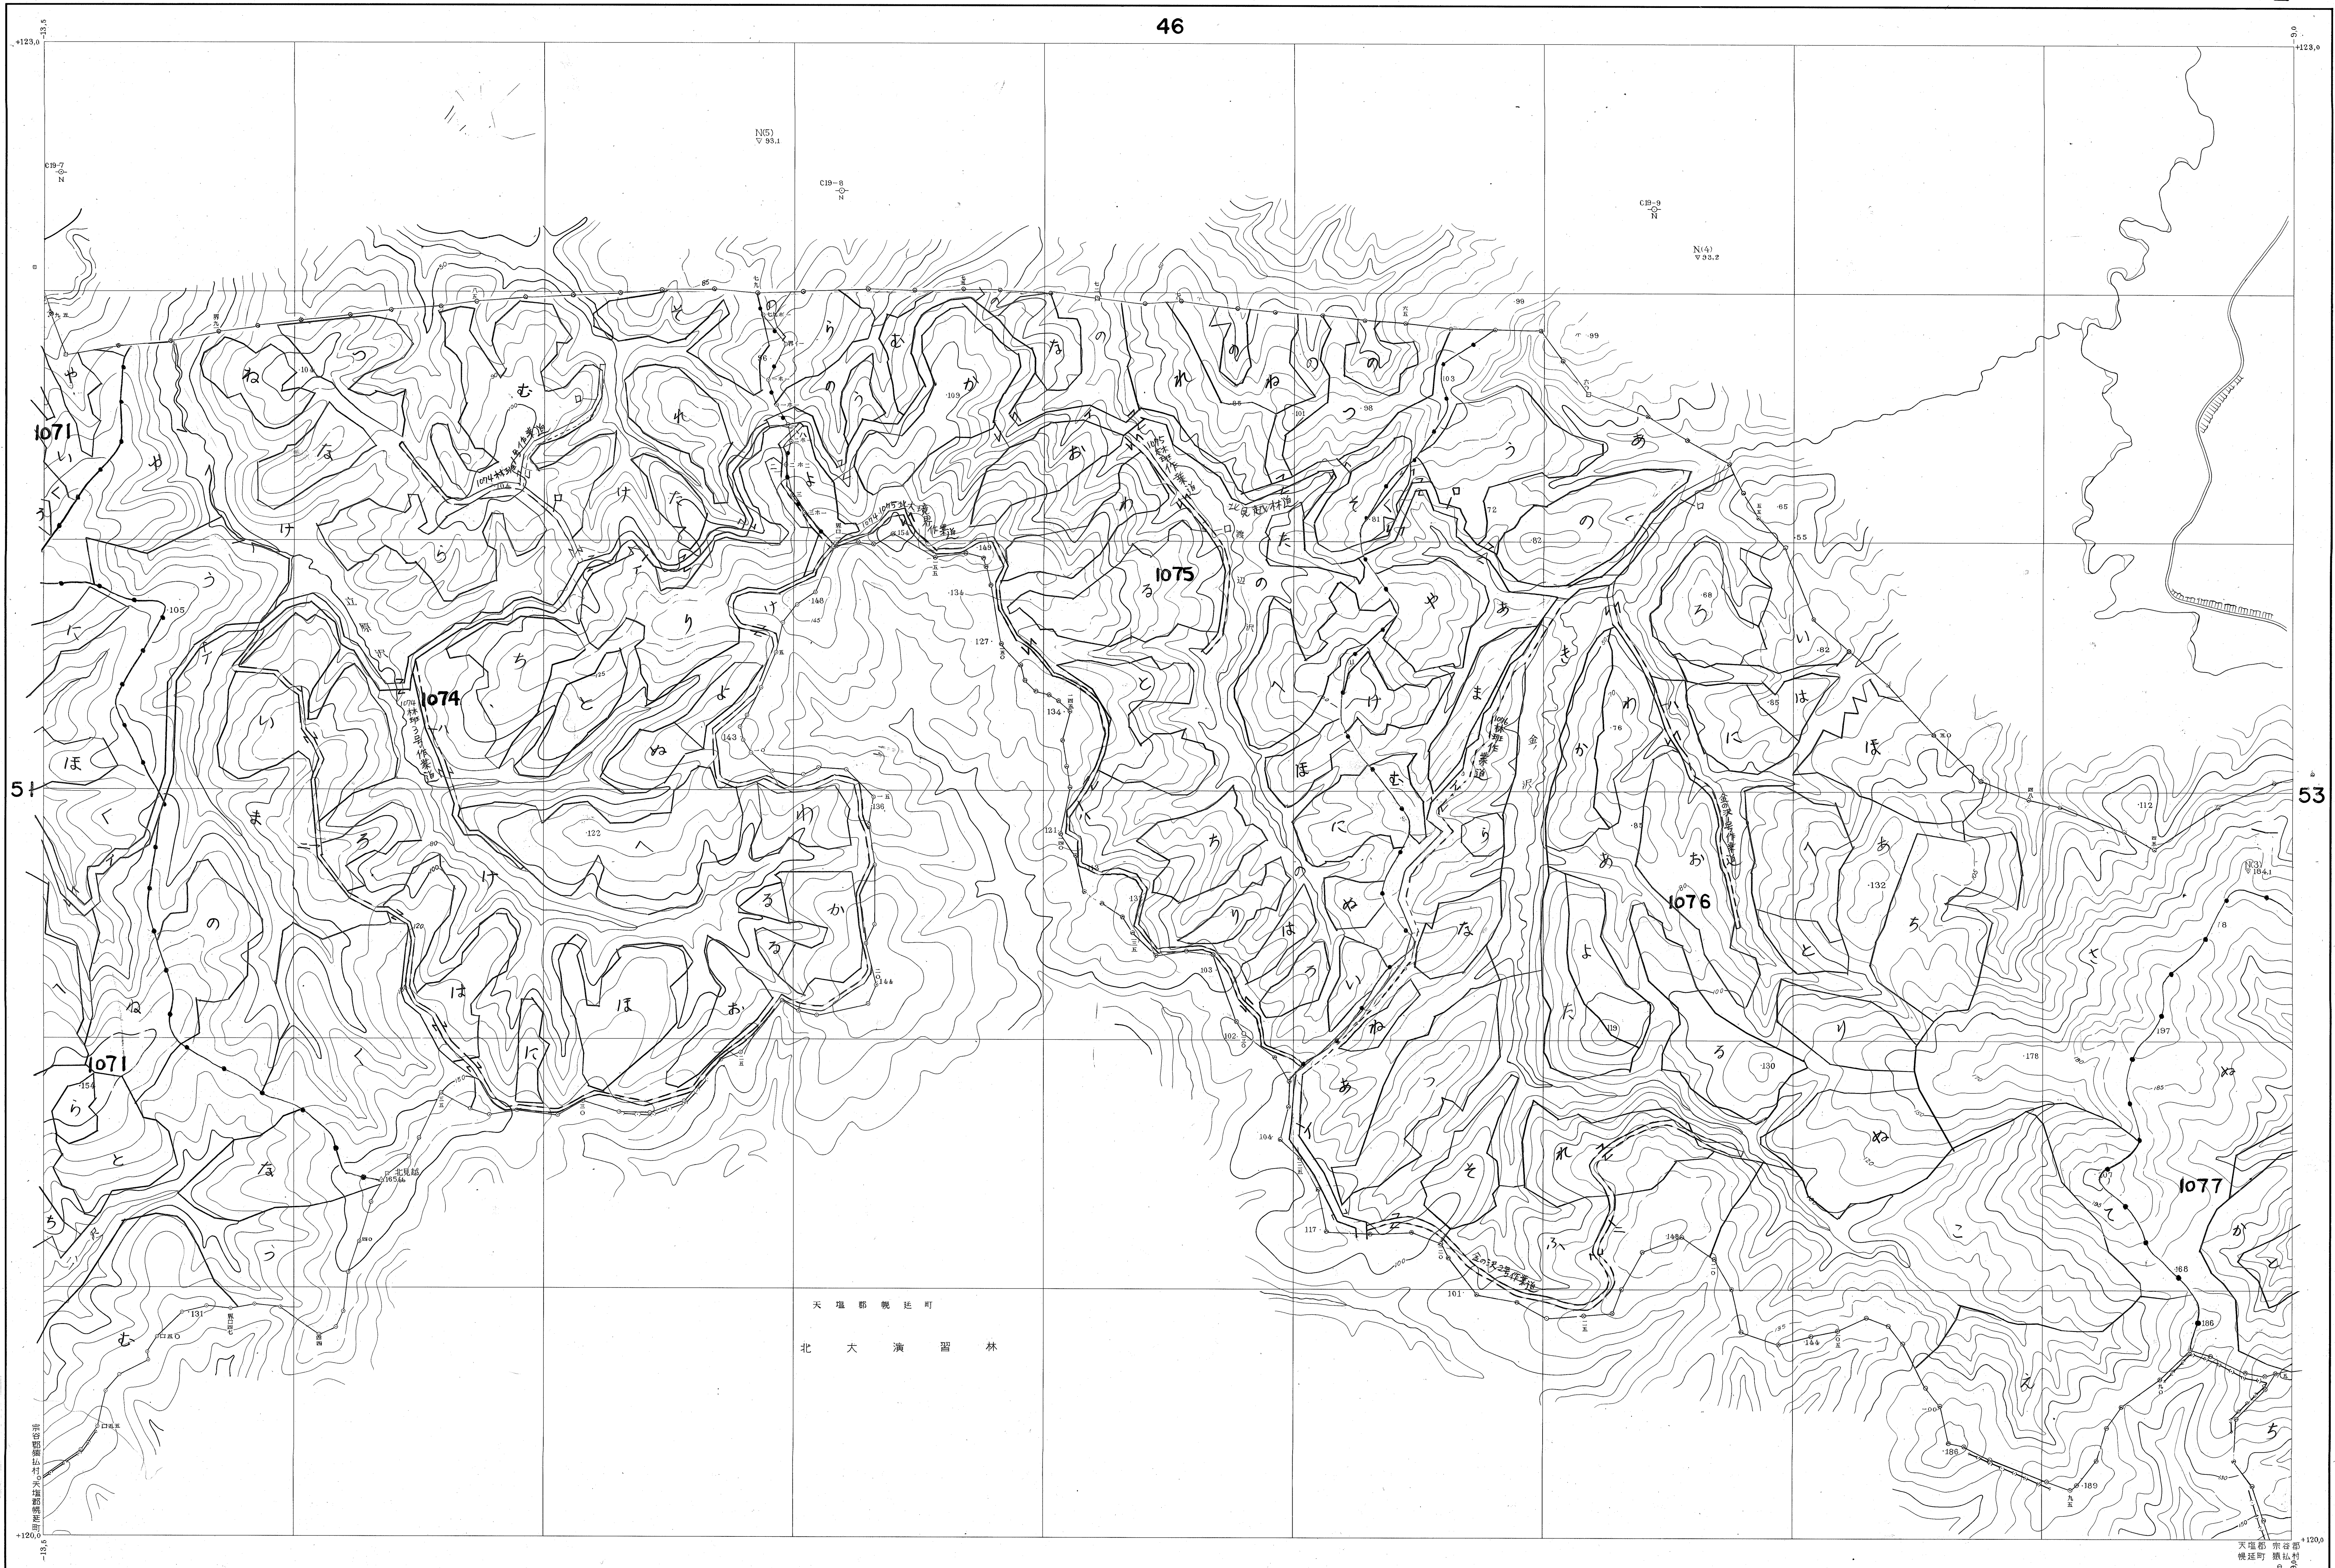

宗谷森林計画区
宗谷森林管理署 基本図

浜頓別 52

46

公共版点 第12系

北海道森林管理局

浜頓別 52 (全63)

1:5,000

昭和39年測量

- | | |
|-----|--------------------------------|
| (1) | 昭和39年 6月撮影空中写真(山—328 C19 7—10) |
| (2) | 昭和39年 6月撮影空中写真(山—326 C20 6—2) |
| (3) | 2図化方法 オートグラフA7 ステレオプロッターA8 |

昭和
年度第
次編成基本図