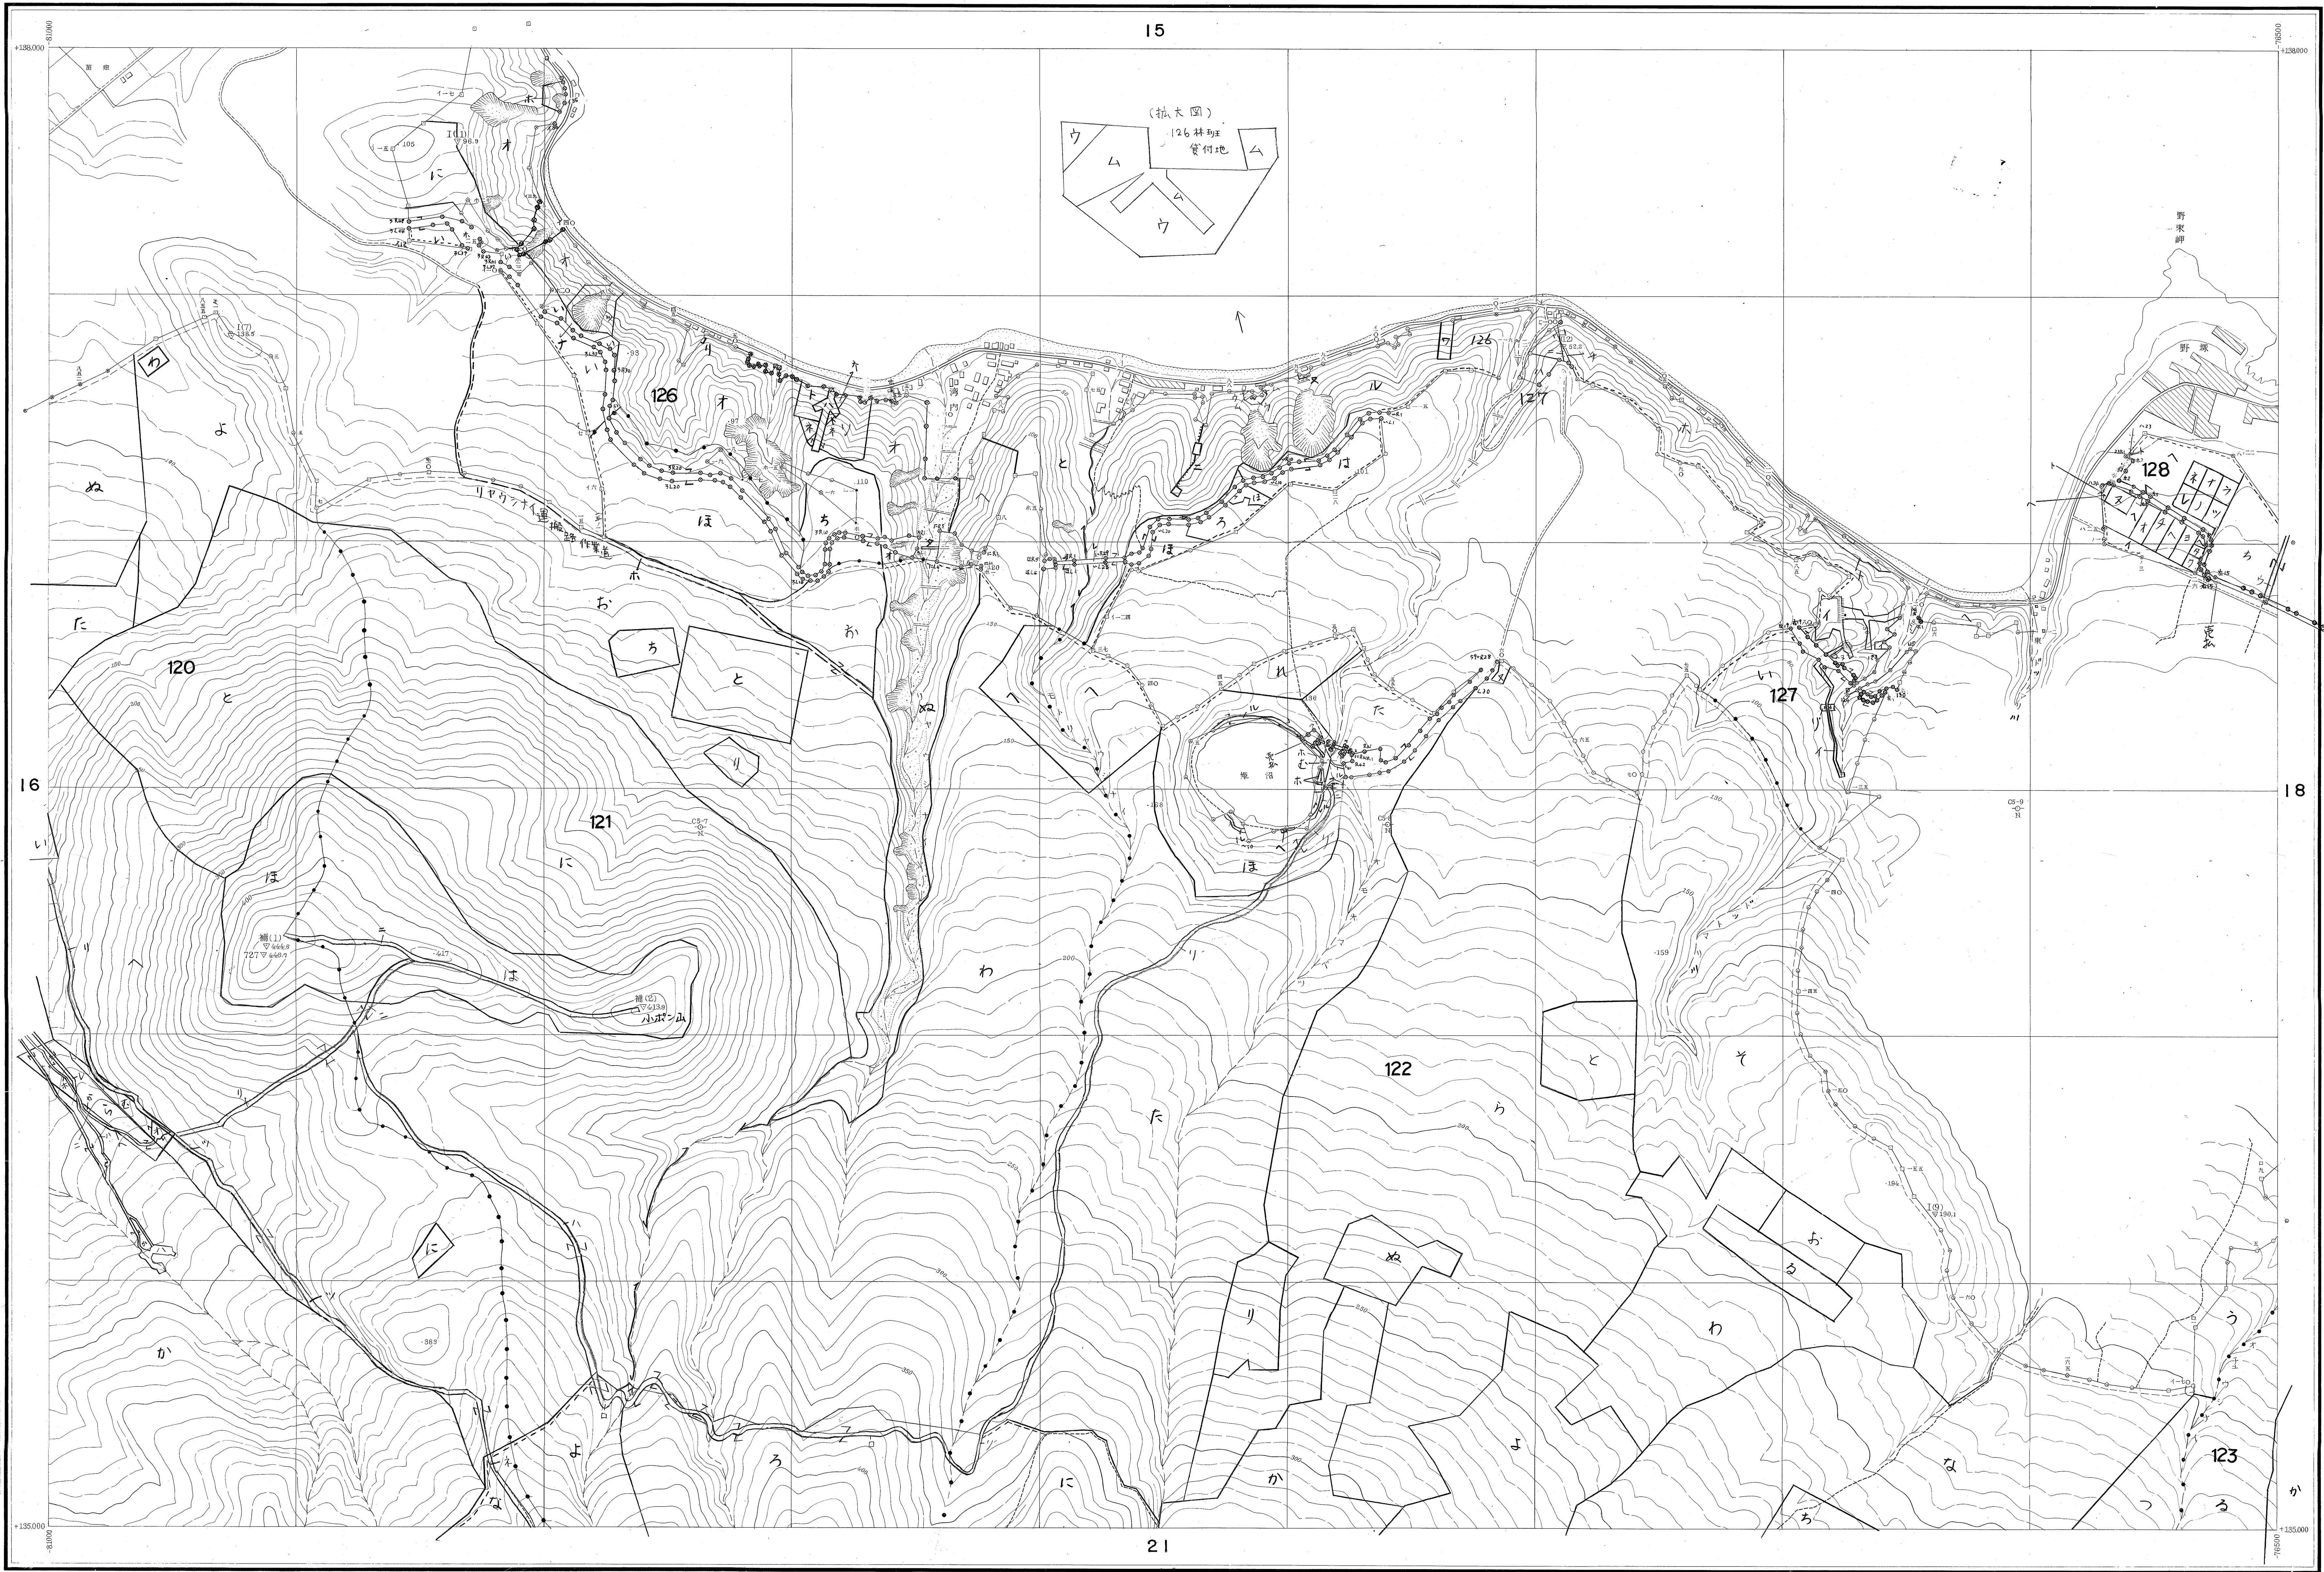

宗谷森林計画区
宗谷森林管理署 基本図

稚内17

稚内17 (全86)

1 : 5,000

昭和三十九年測量
1. (1) 昭和三十八年六月撮影空中写真(山-325 C5 6-8)
(2) 昭和三十八年六月撮影空中写真(山-325 C)
2. 図化方法 ケルシュプロッター

北海道森林管理局

昭和 年度第 次編成基本図