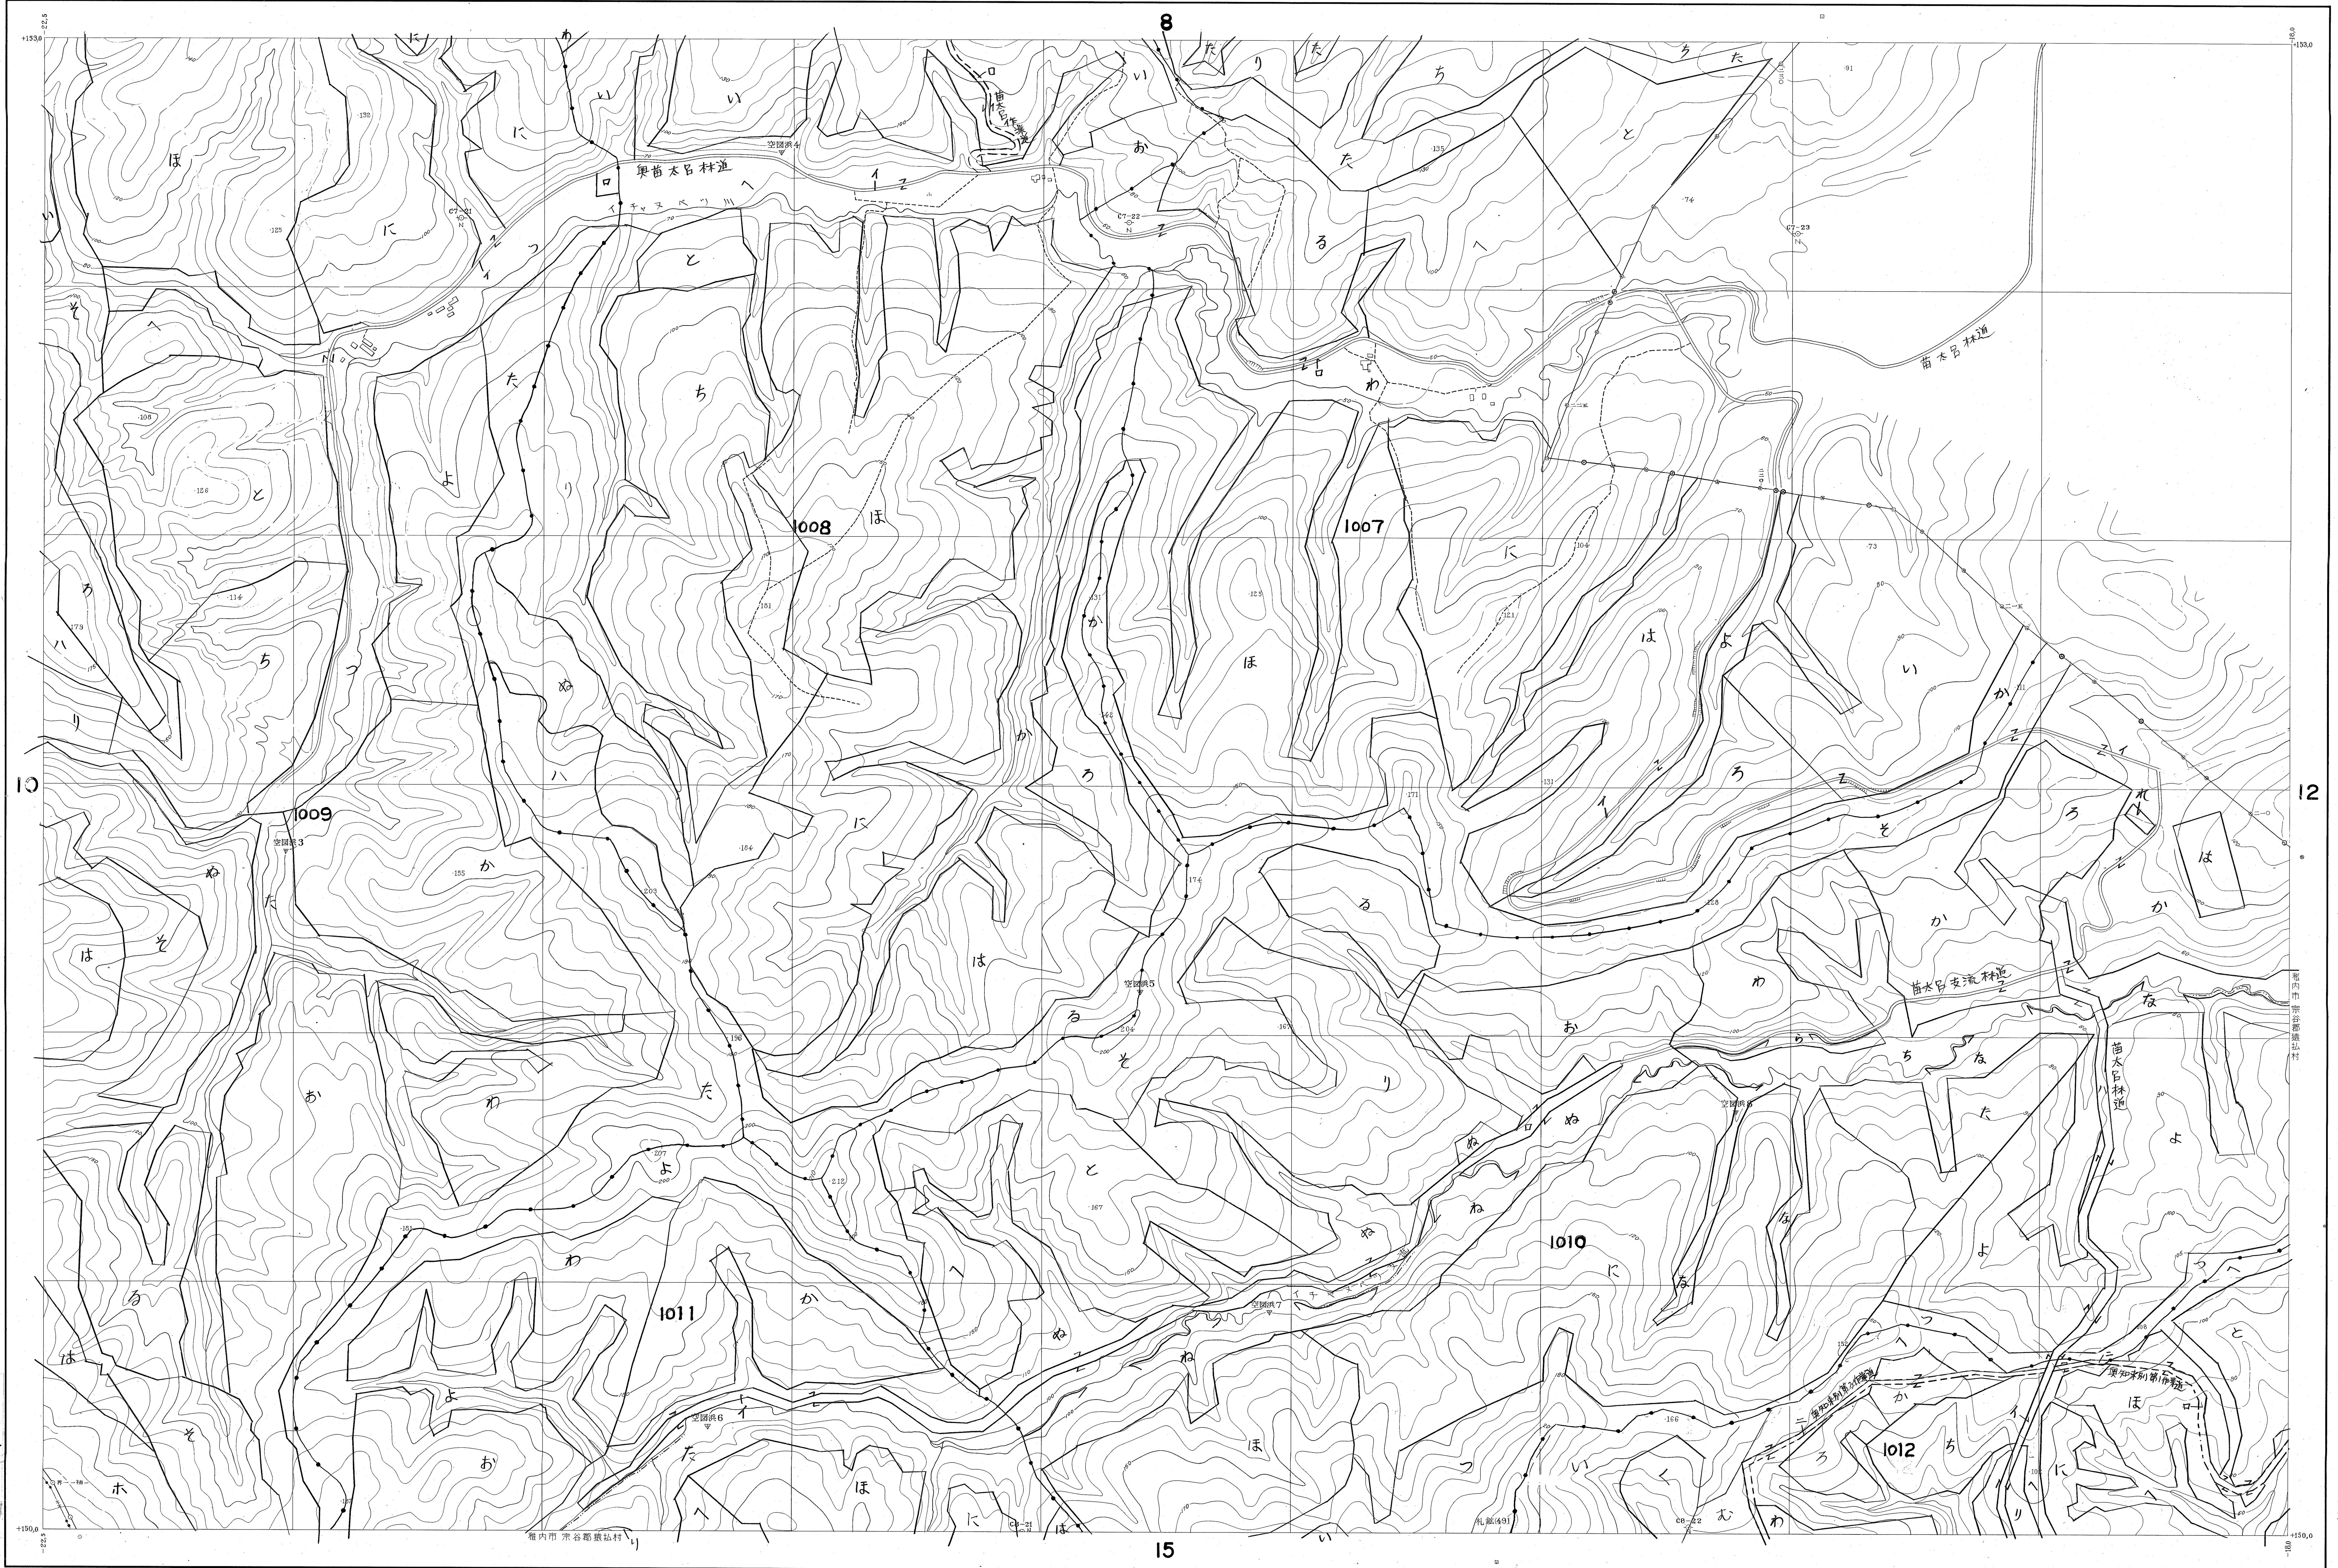

宗谷森林計画区
宗谷森林管理署基本図

浜頓別II

公共原点 第12系

北海道森林管理局

浜頓別II (全63)

1:5,000

昭和 39年測量

- | | |
|-----|--------------------------------|
| (1) | 昭和38年6月撮影空中写真 (U-326 C7 20-24) |
| (2) | 昭和39年6月撮影空中写真 (U-326 C8 19-23) |
| (2) | 2.図化方法 オートグラフA7 ステレオプロッターA8 |

昭和 年度第 次編成基本図