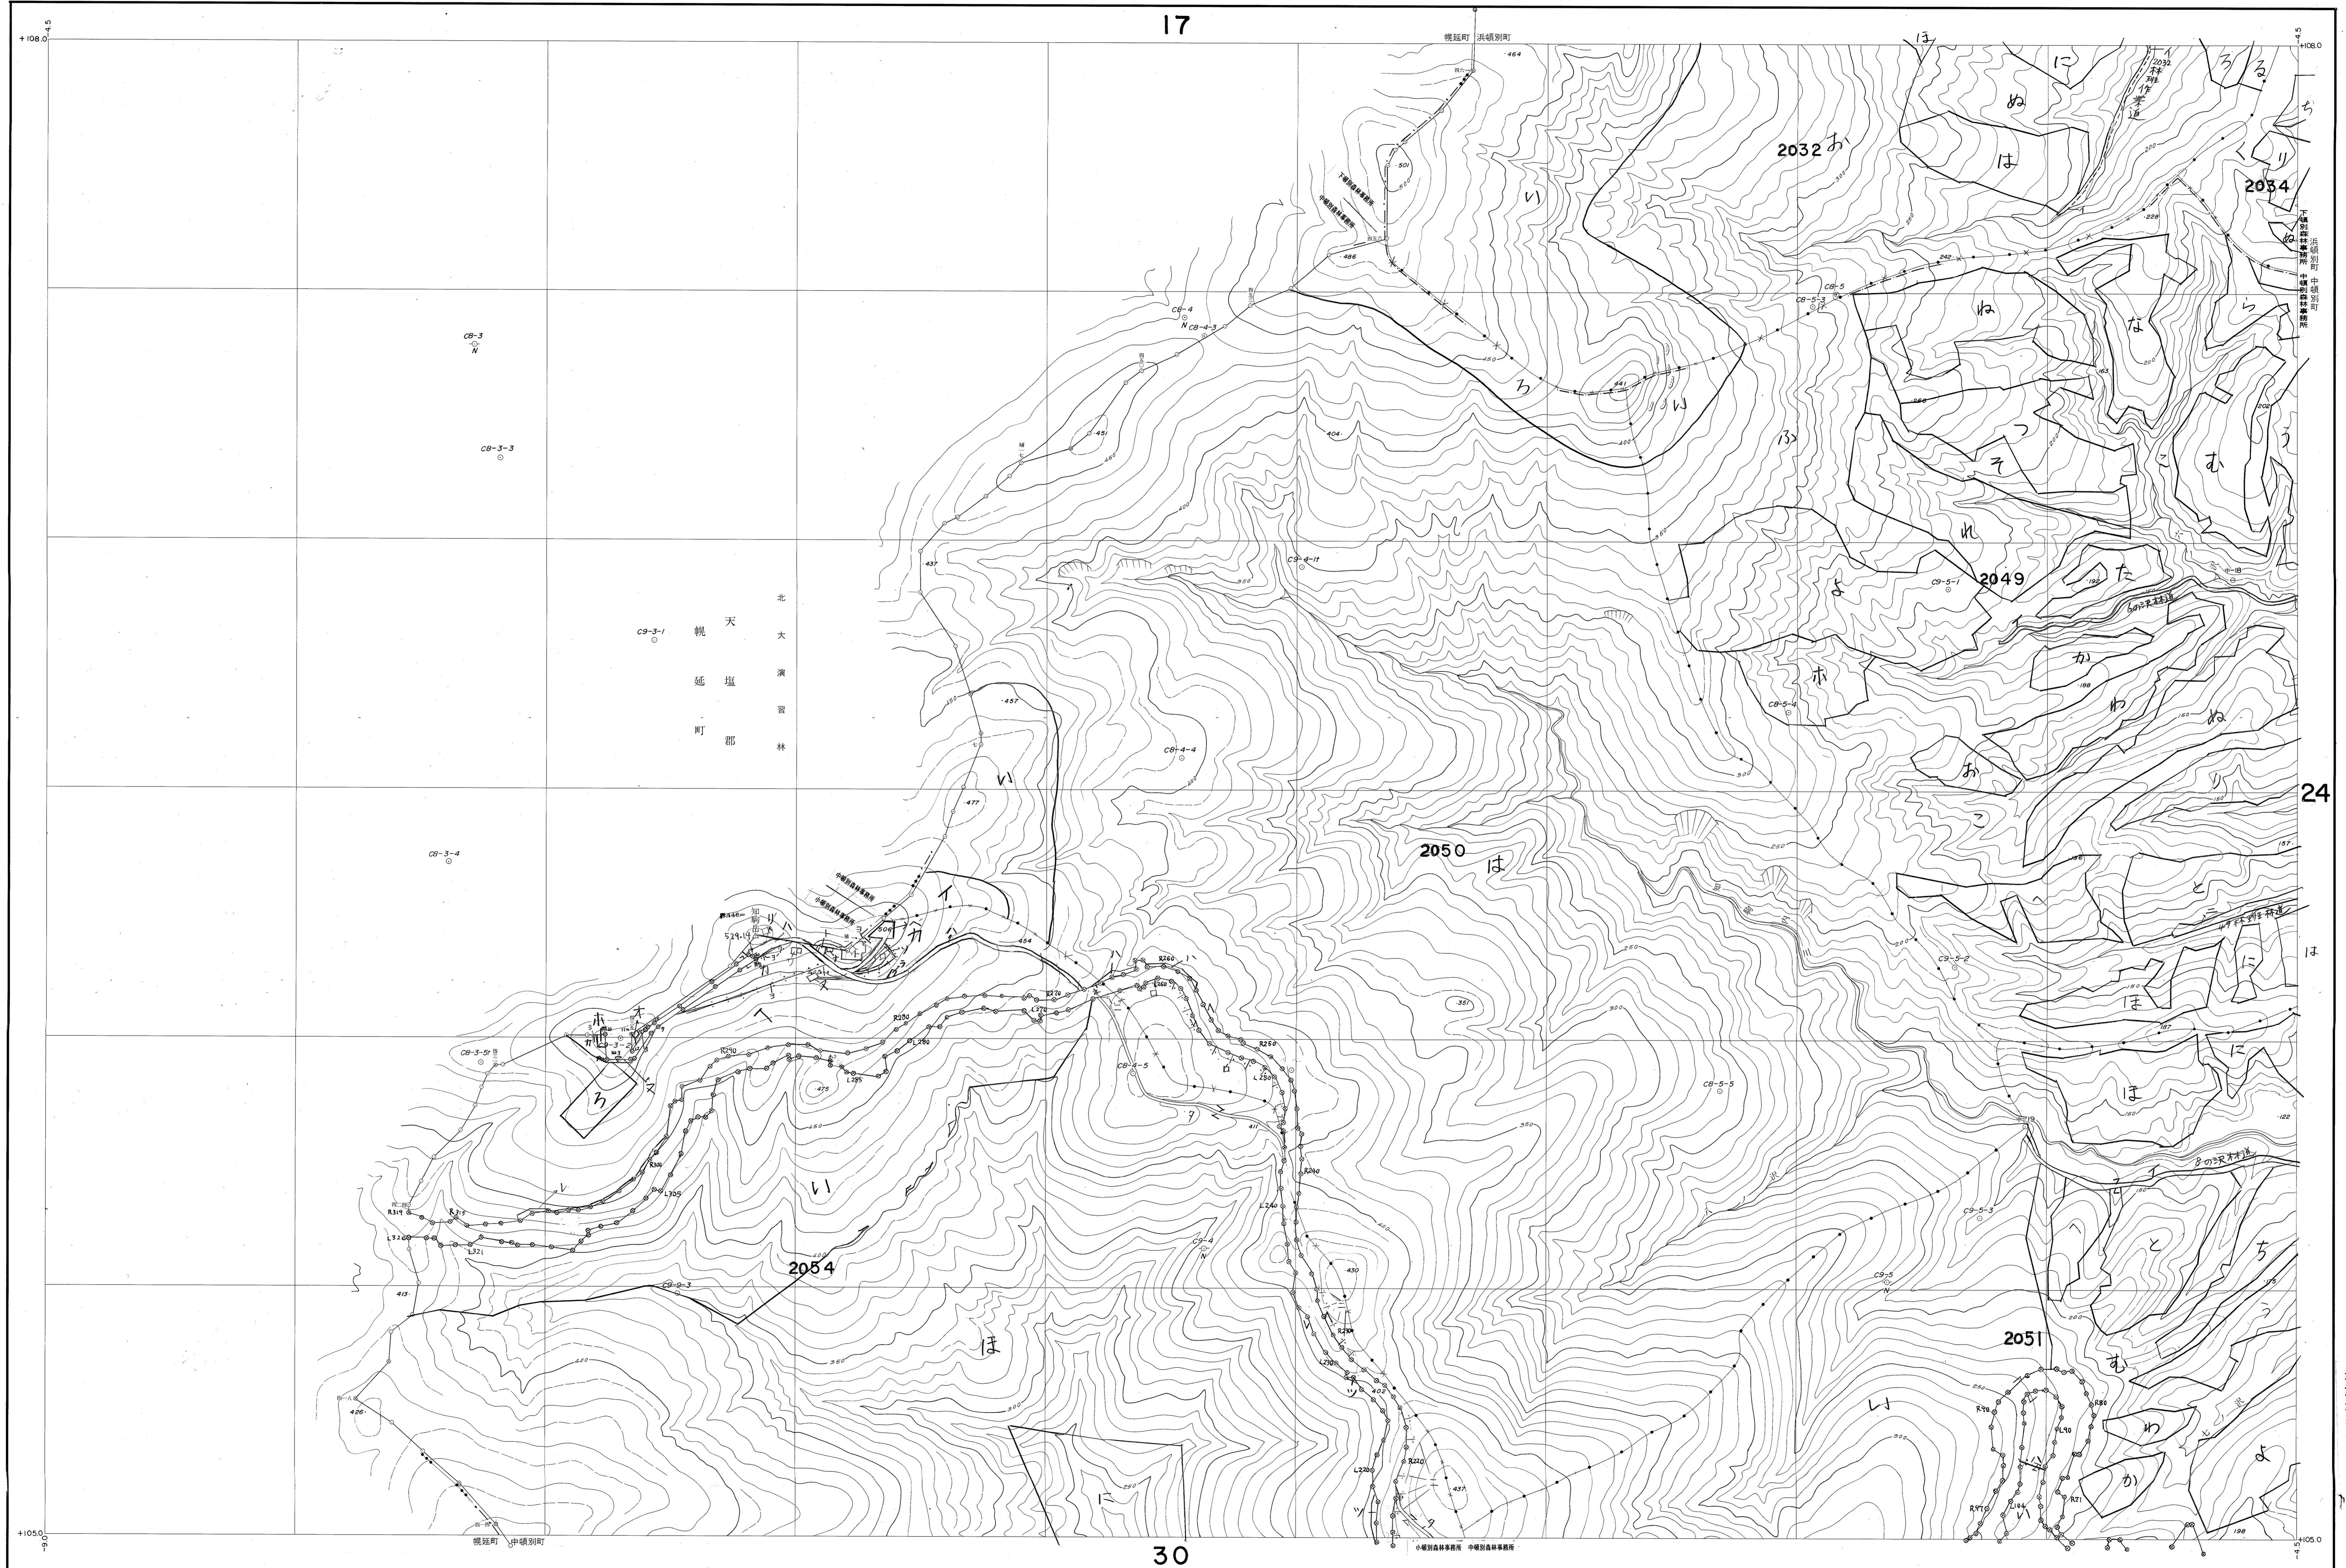

宗谷森林計画区
宗谷森林管理署 基本図 23 (全58)

真北
磁北
方位

北海道森林管理局

(1) 昭和39年10月撮影空中写真(山-303 C8-3-c)
(2) 昭和39年10月撮影空中写真(山-303 C9-2-e)

国際航業株式会社調製