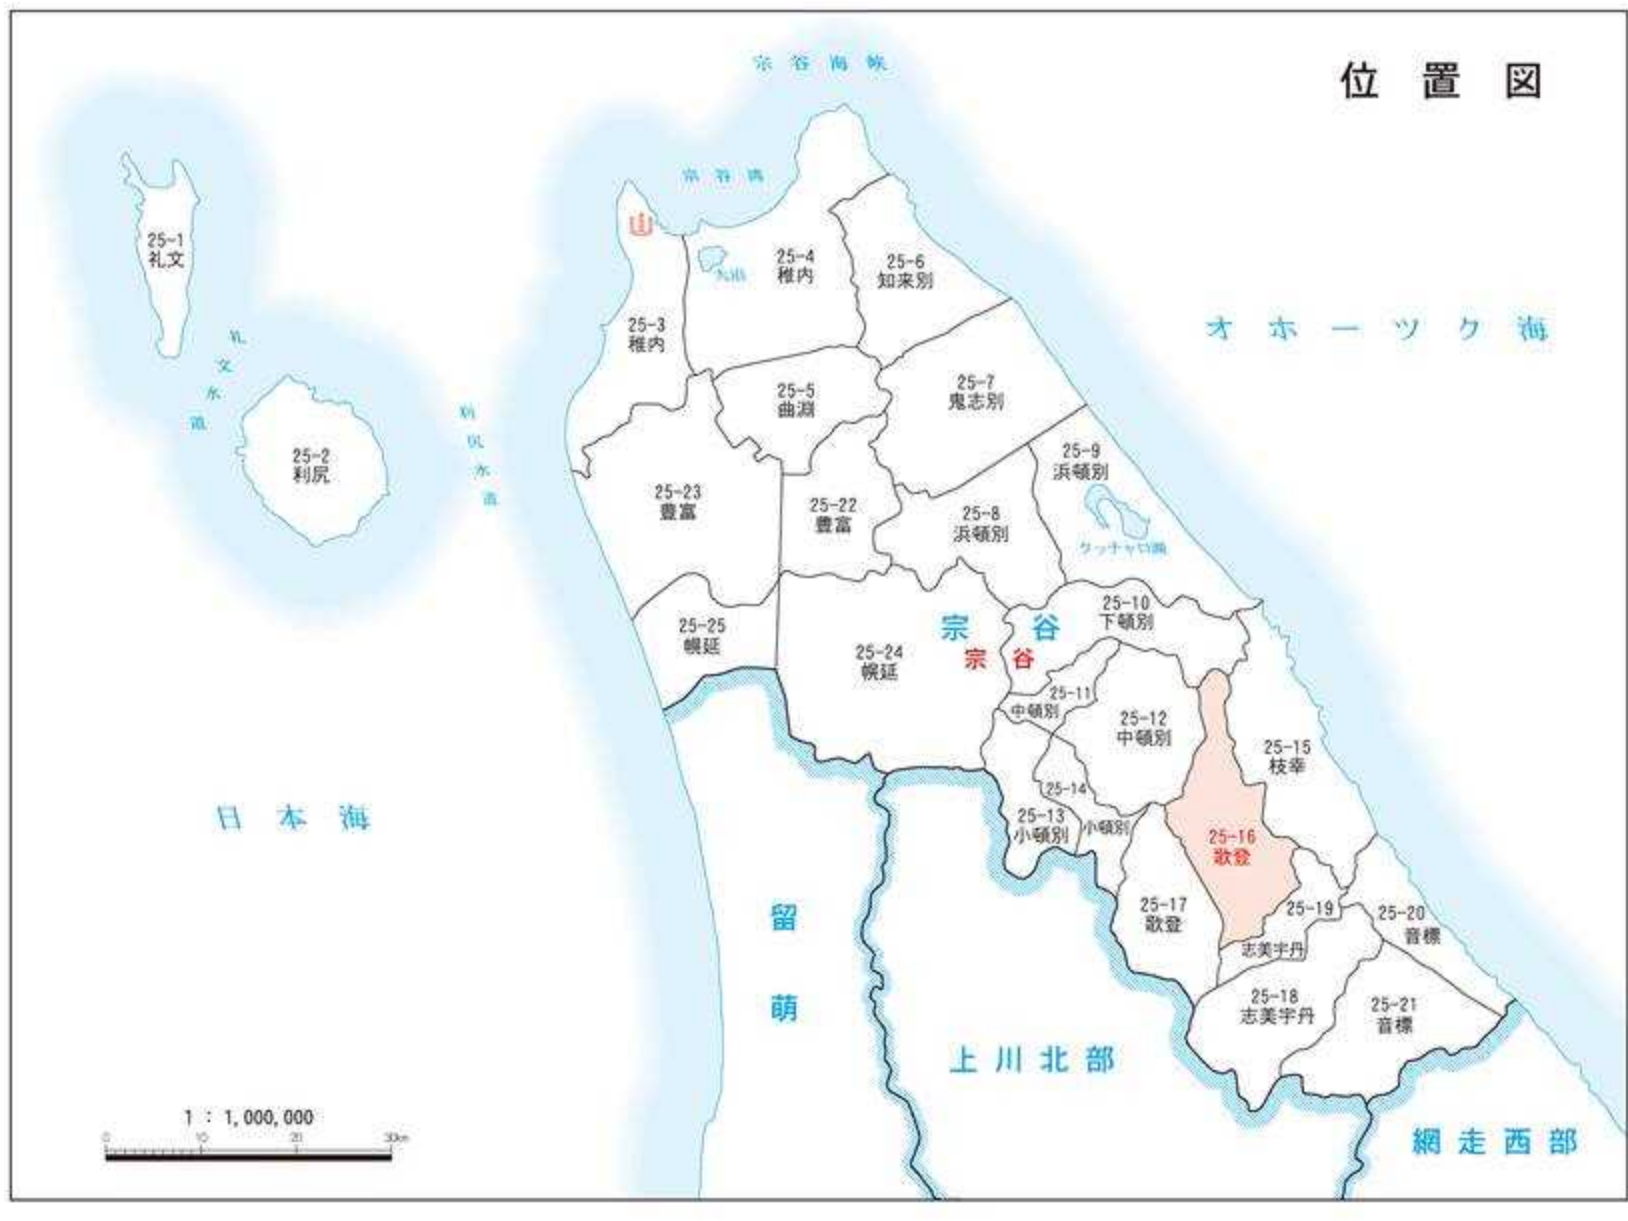

宗谷森林計画区 第6次国有林野施業実施計画図

宗谷森林管理署

面積: 歌登 13,973.56ha
第16葉 (全25葉)

注: 林班番号の下の記号は、その林班の全小區に共通する。

凡例	
〇	森林全調査(第2期)
△	森林全調査(第1期)
□	森林全調査(第3期)
◇	森林全調査(第4期)
×	森林全調査(第5期)
●	森林全調査(第6期)
○	森林全調査(第7期)
△	森林全調査(第8期)
□	森林全調査(第9期)
◇	森林全調査(第10期)
×	森林全調査(第11期)
●	森林全調査(第12期)
○	森林全調査(第13期)
△	森林全調査(第14期)
□	森林全調査(第15期)
◇	森林全調査(第16期)
×	森林全調査(第17期)
●	森林全調査(第18期)
○	森林全調査(第19期)
△	森林全調査(第20期)
□	森林全調査(第21期)
◇	森林全調査(第22期)
×	森林全調査(第23期)
●	森林全調査(第24期)
○	森林全調査(第25期)
△	森林全調査(第26期)
□	森林全調査(第27期)
◇	森林全調査(第28期)
×	森林全調査(第29期)
●	森林全調査(第30期)
○	森林全調査(第31期)
△	森林全調査(第32期)
□	森林全調査(第33期)
◇	森林全調査(第34期)
×	森林全調査(第35期)
●	森林全調査(第36期)
○	森林全調査(第37期)
△	森林全調査(第38期)
□	森林全調査(第39期)
◇	森林全調査(第40期)
×	森林全調査(第41期)
●	森林全調査(第42期)
○	森林全調査(第43期)
△	森林全調査(第44期)
□	森林全調査(第45期)
◇	森林全調査(第46期)
×	森林全調査(第47期)
●	森林全調査(第48期)
○	森林全調査(第49期)
△	森林全調査(第50期)
□	森林全調査(第51期)
◇	森林全調査(第52期)
×	森林全調査(第53期)
●	森林全調査(第54期)
○	森林全調査(第55期)
△	森林全調査(第56期)
□	森林全調査(第57期)
◇	森林全調査(第58期)
×	森林全調査(第59期)
●	森林全調査(第60期)
○	森林全調査(第61期)
△	森林全調査(第62期)
□	森林全調査(第63期)
◇	森林全調査(第64期)
×	森林全調査(第65期)
●	森林全調査(第66期)
○	森林全調査(第67期)
△	森林全調査(第68期)
□	森林全調査(第69期)
◇	森林全調査(第70期)
×	森林全調査(第71期)
●	森林全調査(第72期)
○	森林全調査(第73期)
△	森林全調査(第74期)
□	森林全調査(第75期)
◇	森林全調査(第76期)
×	森林全調査(第77期)
●	森林全調査(第78期)
○	森林全調査(第79期)
△	森林全調査(第80期)
□	森林全調査(第81期)
◇	森林全調査(第82期)
×	森林全調査(第83期)
●	森林全調査(第84期)
○	森林全調査(第85期)
△	森林全調査(第86期)
□	森林全調査(第87期)
◇	森林全調査(第88期)
×	森林全調査(第89期)
●	森林全調査(第90期)
○	森林全調査(第91期)
△	森林全調査(第92期)
□	森林全調査(第93期)
◇	森林全調査(第94期)
×	森林全調査(第95期)
●	森林全調査(第96期)
○	森林全調査(第97期)
△	森林全調査(第98期)
□	森林全調査(第99期)
◇	森林全調査(第100期)