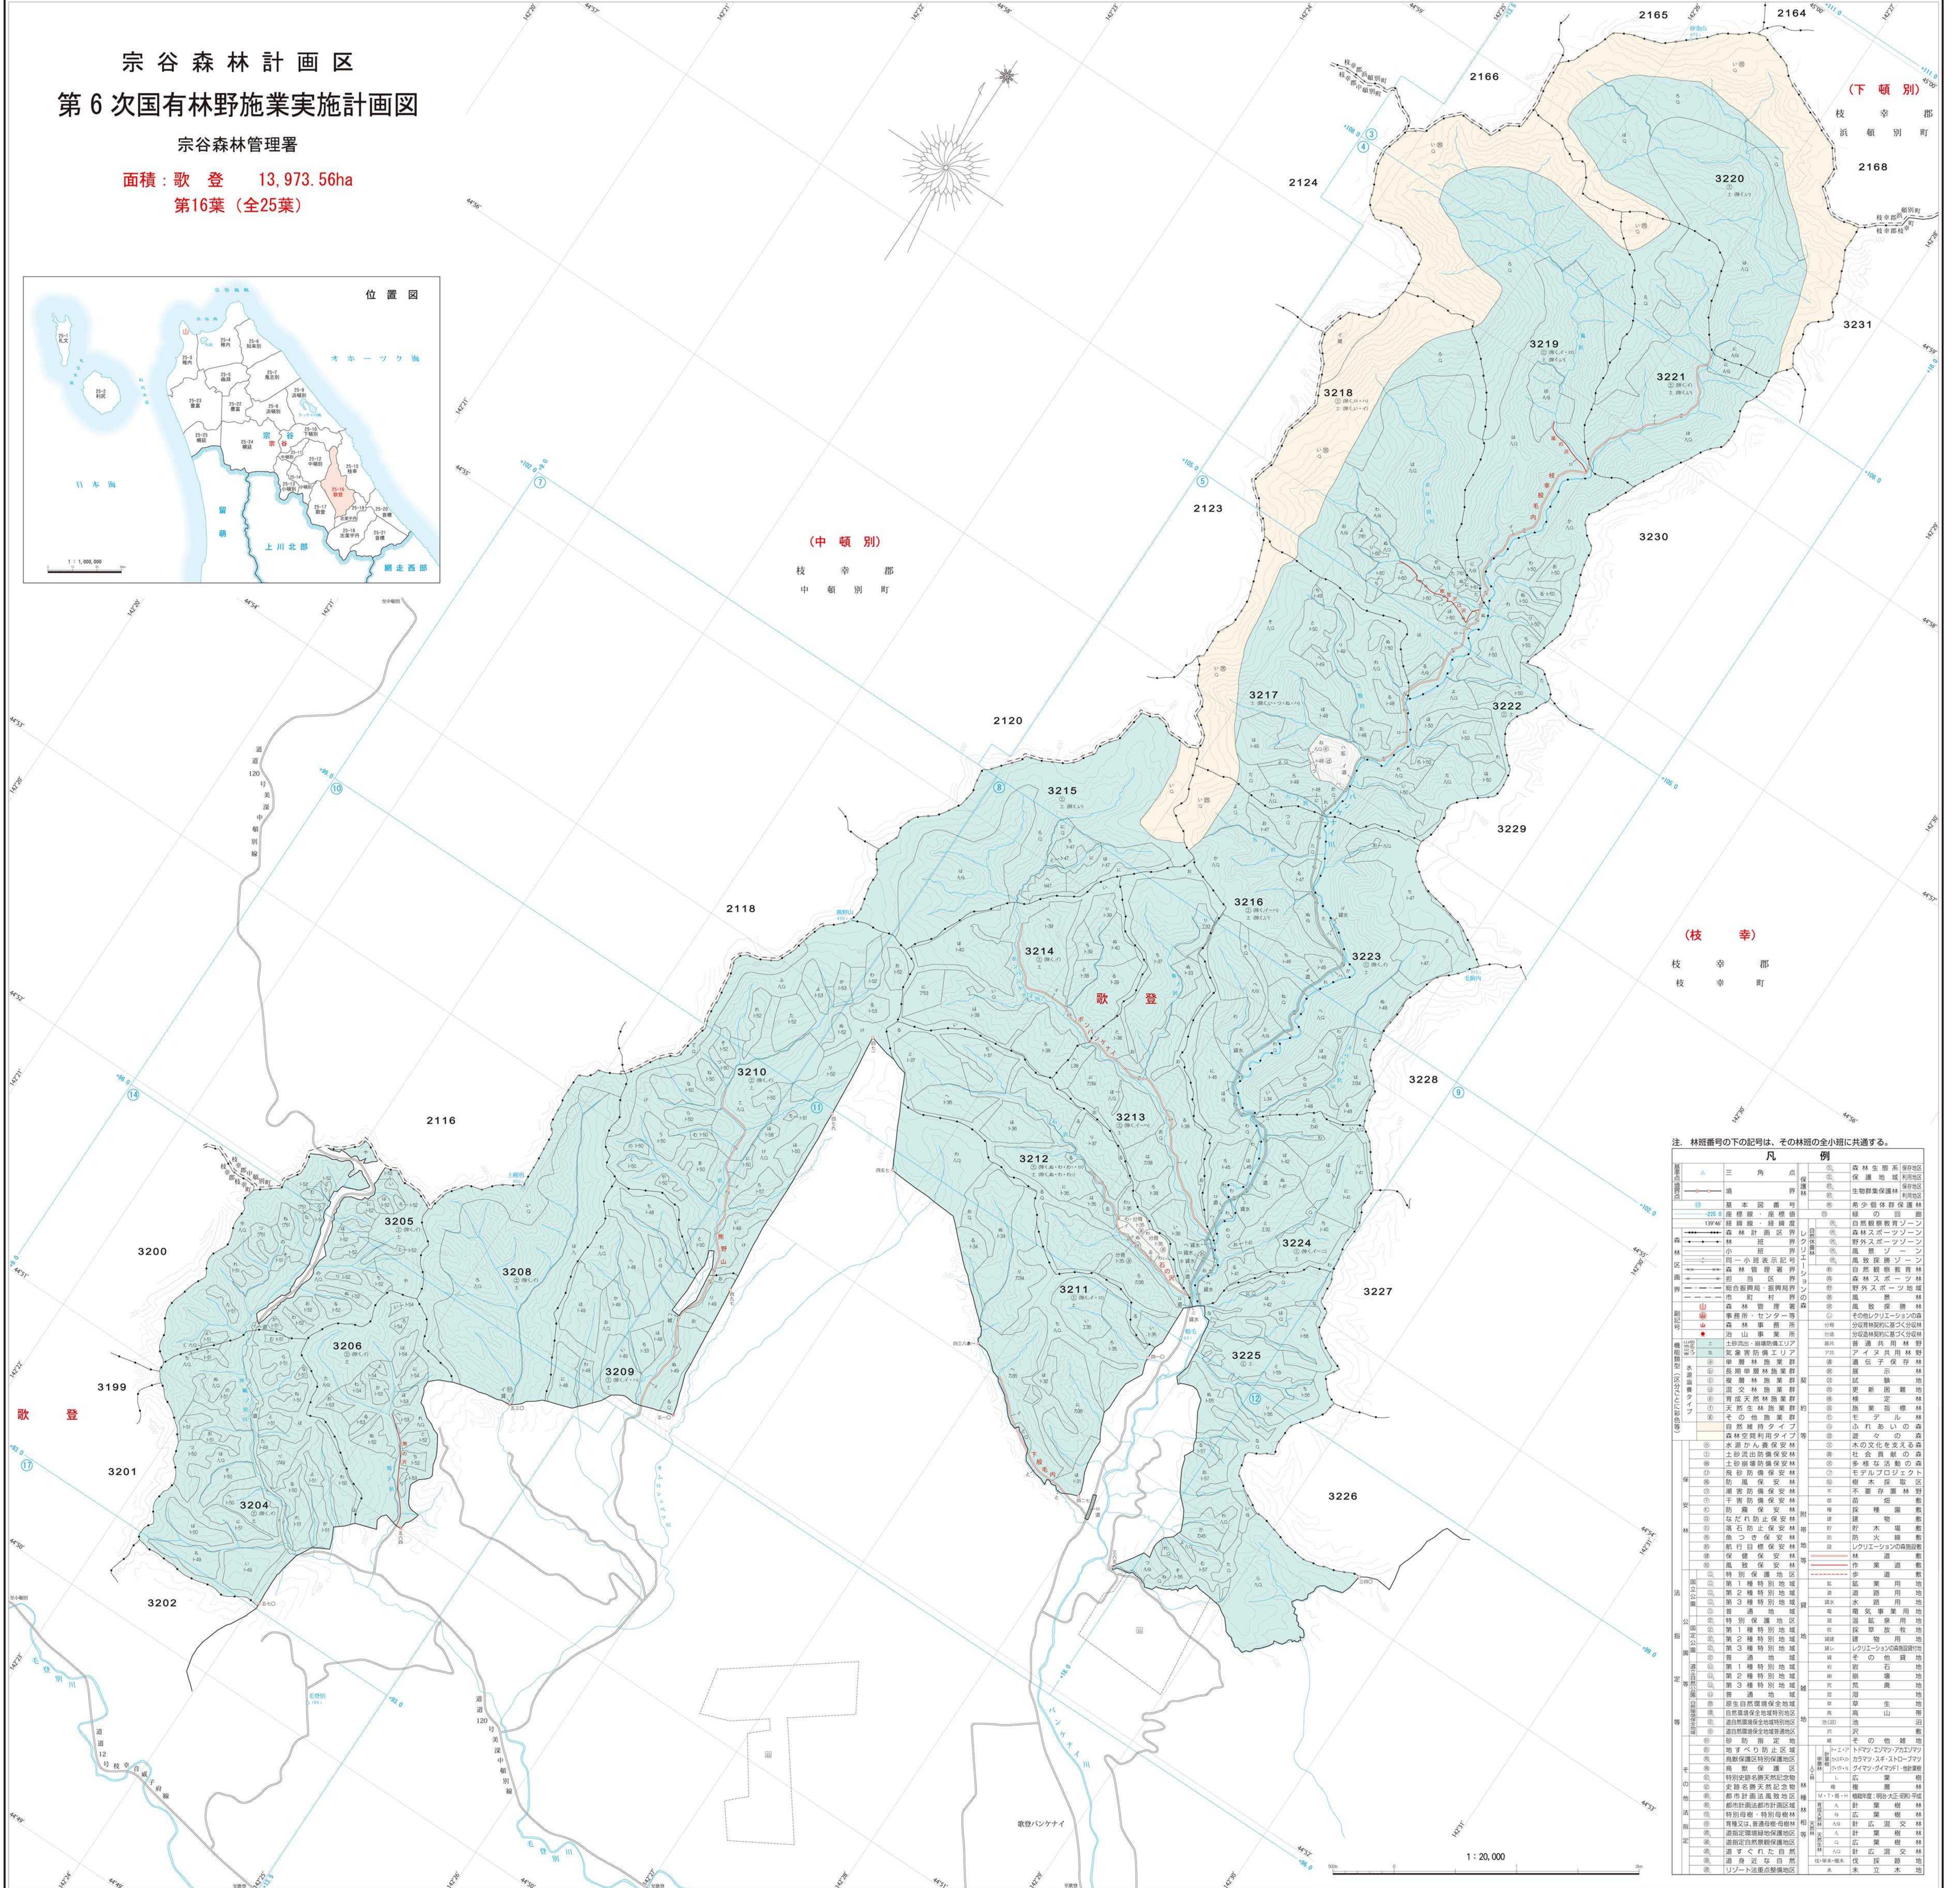

宗谷森林計画区 第6次国有林野施業実施計画図

宗谷森林管理署

面積: 歌登 13,973.56ha
第16葉 (全25葉)

注: 林班番号の下の記号は、その林班の全小區に共通する。

凡例	
〇	森林全調査(第2期)
△	森林全調査(第1期)
□	森林全調査(第3期)
◇	森林全調査(第4期)
×	森林全調査(第5期)
●	森林全調査(第6期)
○	森林全調査(第7期)
△	森林全調査(第8期)
□	森林全調査(第9期)
◇	森林全調査(第10期)
×	森林全調査(第11期)
●	森林全調査(第12期)
○	森林全調査(第13期)
△	森林全調査(第14期)
□	森林全調査(第15期)
◇	森林全調査(第16期)
×	森林全調査(第17期)
●	森林全調査(第18期)
○	森林全調査(第19期)
△	森林全調査(第20期)
□	森林全調査(第21期)
◇	森林全調査(第22期)
×	森林全調査(第23期)
●	森林全調査(第24期)
○	森林全調査(第25期)
△	森林全調査(第26期)
□	森林全調査(第27期)
◇	森林全調査(第28期)
×	森林全調査(第29期)
●	森林全調査(第30期)
○	森林全調査(第31期)
△	森林全調査(第32期)
□	森林全調査(第33期)
◇	森林全調査(第34期)
×	森林全調査(第35期)
●	森林全調査(第36期)
○	森林全調査(第37期)
△	森林全調査(第38期)
□	森林全調査(第39期)
◇	森林全調査(第40期)
×	森林全調査(第41期)
●	森林全調査(第42期)
○	森林全調査(第43期)
△	森林全調査(第44期)
□	森林全調査(第45期)
◇	森林全調査(第46期)
×	森林全調査(第47期)
●	森林全調査(第48期)
○	森林全調査(第49期)
△	森林全調査(第50期)
□	森林全調査(第51期)
◇	森林全調査(第52期)
×	森林全調査(第53期)
●	森林全調査(第54期)
○	森林全調査(第55期)
△	森林全調査(第56期)
□	森林全調査(第57期)
◇	森林全調査(第58期)
×	森林全調査(第59期)
●	森林全調査(第60期)
○	森林全調査(第61期)
△	森林全調査(第62期)
□	森林全調査(第63期)
◇	森林全調査(第64期)
×	森林全調査(第65期)
●	森林全調査(第66期)
○	森林全調査(第67期)
△	森林全調査(第68期)
□	森林全調査(第69期)
◇	森林全調査(第70期)
×	森林全調査(第71期)
●	森林全調査(第72期)
○	森林全調査(第73期)
△	森林全調査(第74期)
□	森林全調査(第75期)
◇	森林全調査(第76期)
×	森林全調査(第77期)
●	森林全調査(第78期)
○	森林全調査(第79期)
△	森林全調査(第80期)
□	森林全調査(第81期)
◇	森林全調査(第82期)
×	森林全調査(第83期)
●	森林全調査(第84期)
○	森林全調査(第85期)
△	森林全調査(第86期)
□	森林全調査(第87期)
◇	森林全調査(第88期)
×	森林全調査(第89期)
●	森林全調査(第90期)
○	森林全調査(第91期)
△	森林全調査(第92期)
□	森林全調査(第93期)
◇	森林全調査(第94期)
×	森林全調査(第95期)
●	森林全調査(第96期)
○	森林全調査(第97期)
△	森林全調査(第98期)
□	森林全調査(第99期)
◇	森林全調査(第100期)