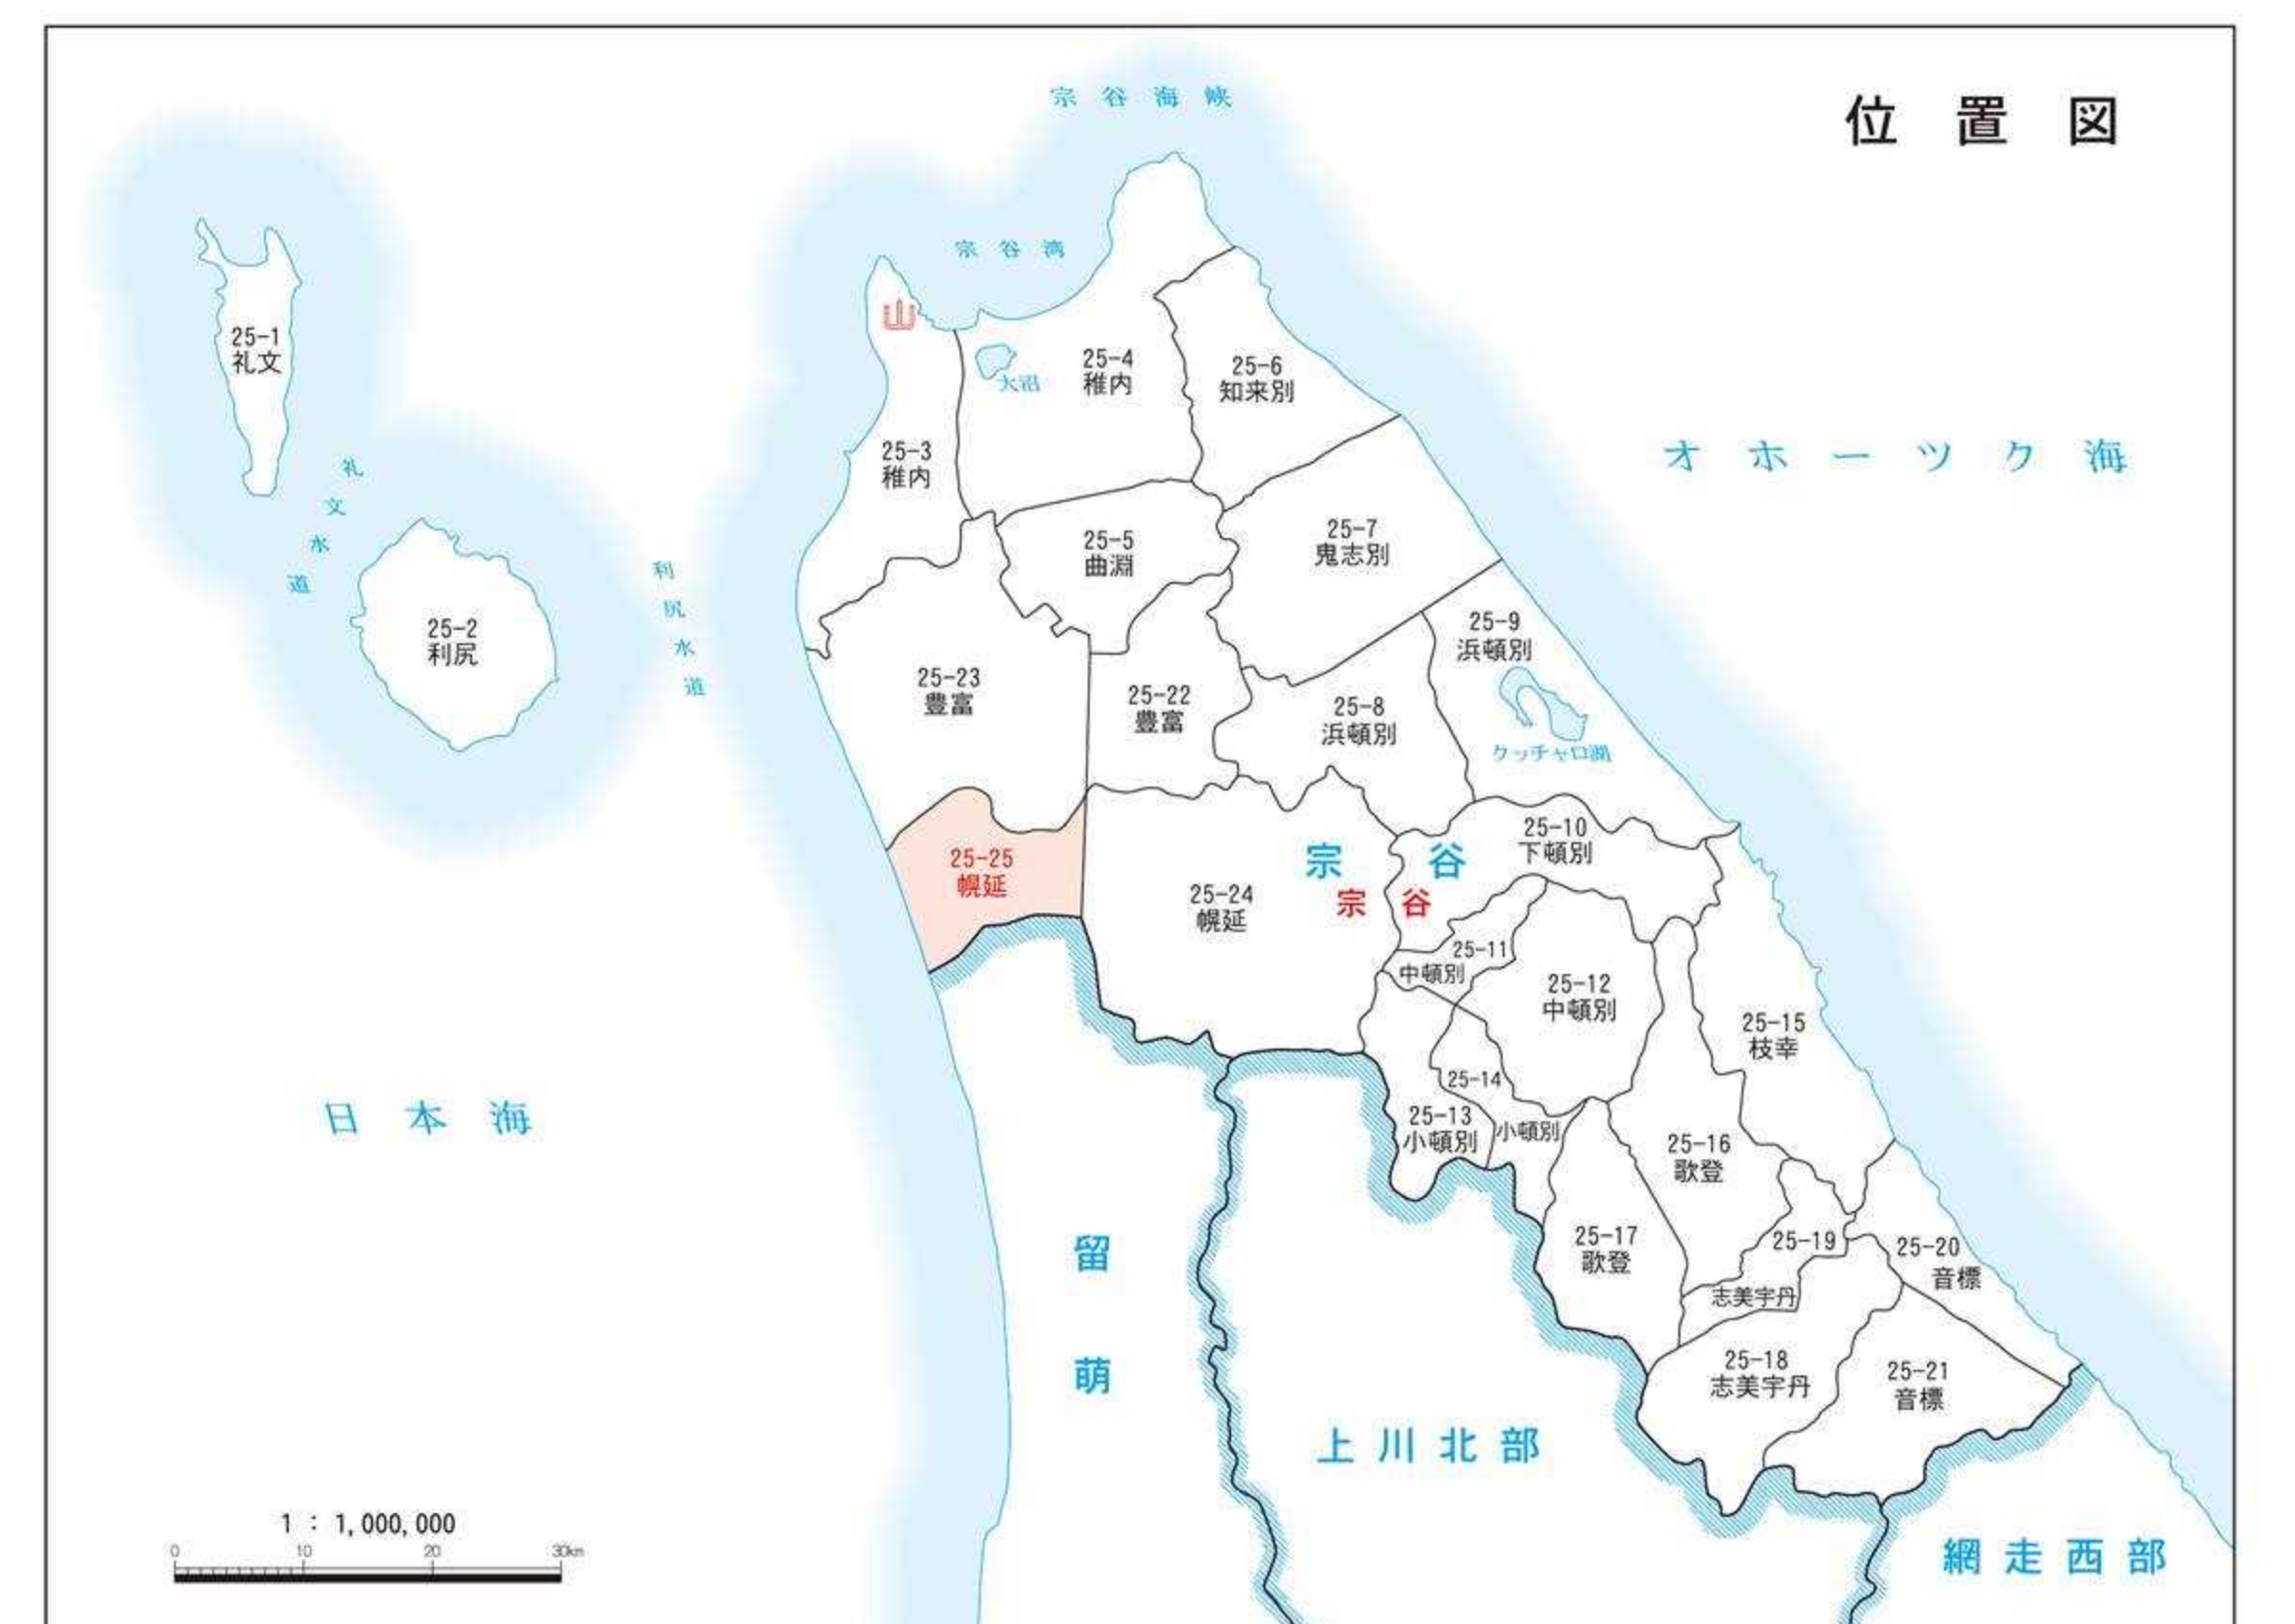

宗谷森林計画区 第6次国有林野施業実施計画図

宗谷森林管理署

面積：幌延 8,064.44ha
第25葉 (全25葉)

留萌森林計画区
留萌北部森林管理署

(天塩)

天塩郡
天塩町

注：林班番号の下の記号は、その林班の全小班に共通する。

標準点・境界点	森林区画界	副記号	機能類型 (区分ごとに彩色等)	法 指 定 等	
				法 指 定	指 定 等
①	①	①	①	①	①
②	②	②	②	②	②
③	③	③	③	③	③
④	④	④	④	④	④
⑤	⑤	⑤	⑤	⑤	⑤
⑥	⑥	⑥	⑥	⑥	⑥
⑦	⑦	⑦	⑦	⑦	⑦
⑧	⑧	⑧	⑧	⑧	⑧
⑨	⑨	⑨	⑨	⑨	⑨
⑩	⑩	⑩	⑩	⑩	⑩
⑪	⑪	⑪	⑪	⑪	⑪
⑫	⑫	⑫	⑫	⑫	⑫
⑬	⑬	⑬	⑬	⑬	⑬
⑭	⑭	⑭	⑭	⑭	⑭
⑮	⑮	⑮	⑮	⑮	⑮
⑯	⑯	⑯	⑯	⑯	⑯
⑰	⑰	⑰	⑰	⑰	⑰
⑱	⑱	⑱	⑱	⑱	⑱
⑲	⑲	⑲	⑲	⑲	⑲
⑳	⑳	⑳	⑳	⑳	⑳
㉑	㉑	㉑	㉑	㉑	㉑
㉒	㉒	㉒	㉒	㉒	㉒
㉓	㉓	㉓	㉓	㉓	㉓
㉔	㉔	㉔	㉔	㉔	㉔
㉕	㉕	㉕	㉕	㉕	㉕
㉖	㉖	㉖	㉖	㉖	㉖
㉗	㉗	㉗	㉗	㉗	㉗
㉘	㉘	㉘	㉘	㉘	㉘
㉙	㉙	㉙	㉙	㉙	㉙
㉚	㉚	㉚	㉚	㉚	㉚
㉛	㉛	㉛	㉛	㉛	㉛
㉜	㉜	㉜	㉜	㉜	㉜
㉝	㉝	㉝	㉝	㉝	㉝
㉞	㉞	㉞	㉞	㉞	㉞
㉟	㉟	㉟	㉟	㉟	㉟
㊱	㊱	㊱	㊱	㊱	㊱
㊲	㊲	㊲	㊲	㊲	㊲
㊳	㊳	㊳	㊳	㊳	㊳
㊴	㊴	㊴	㊴	㊴	㊴
㊵	㊵	㊵	㊵	㊵	㊵
㊶	㊶	㊶	㊶	㊶	㊶
㊷	㊷	㊷	㊷	㊷	㊷
㊸	㊸	㊸	㊸	㊸	㊸
㊹	㊹	㊹	㊹	㊹	㊹
㊺	㊺	㊺	㊺	㊺	㊺
㊻	㊻	㊻	㊻	㊻	㊻
㊼	㊼	㊼	㊼	㊼	㊼
㊽	㊽	㊽	㊽	㊽	㊽
㊾	㊾	㊾	㊾	㊾	㊾
㊿	㊿	㊿	㊿	㊿	㊿