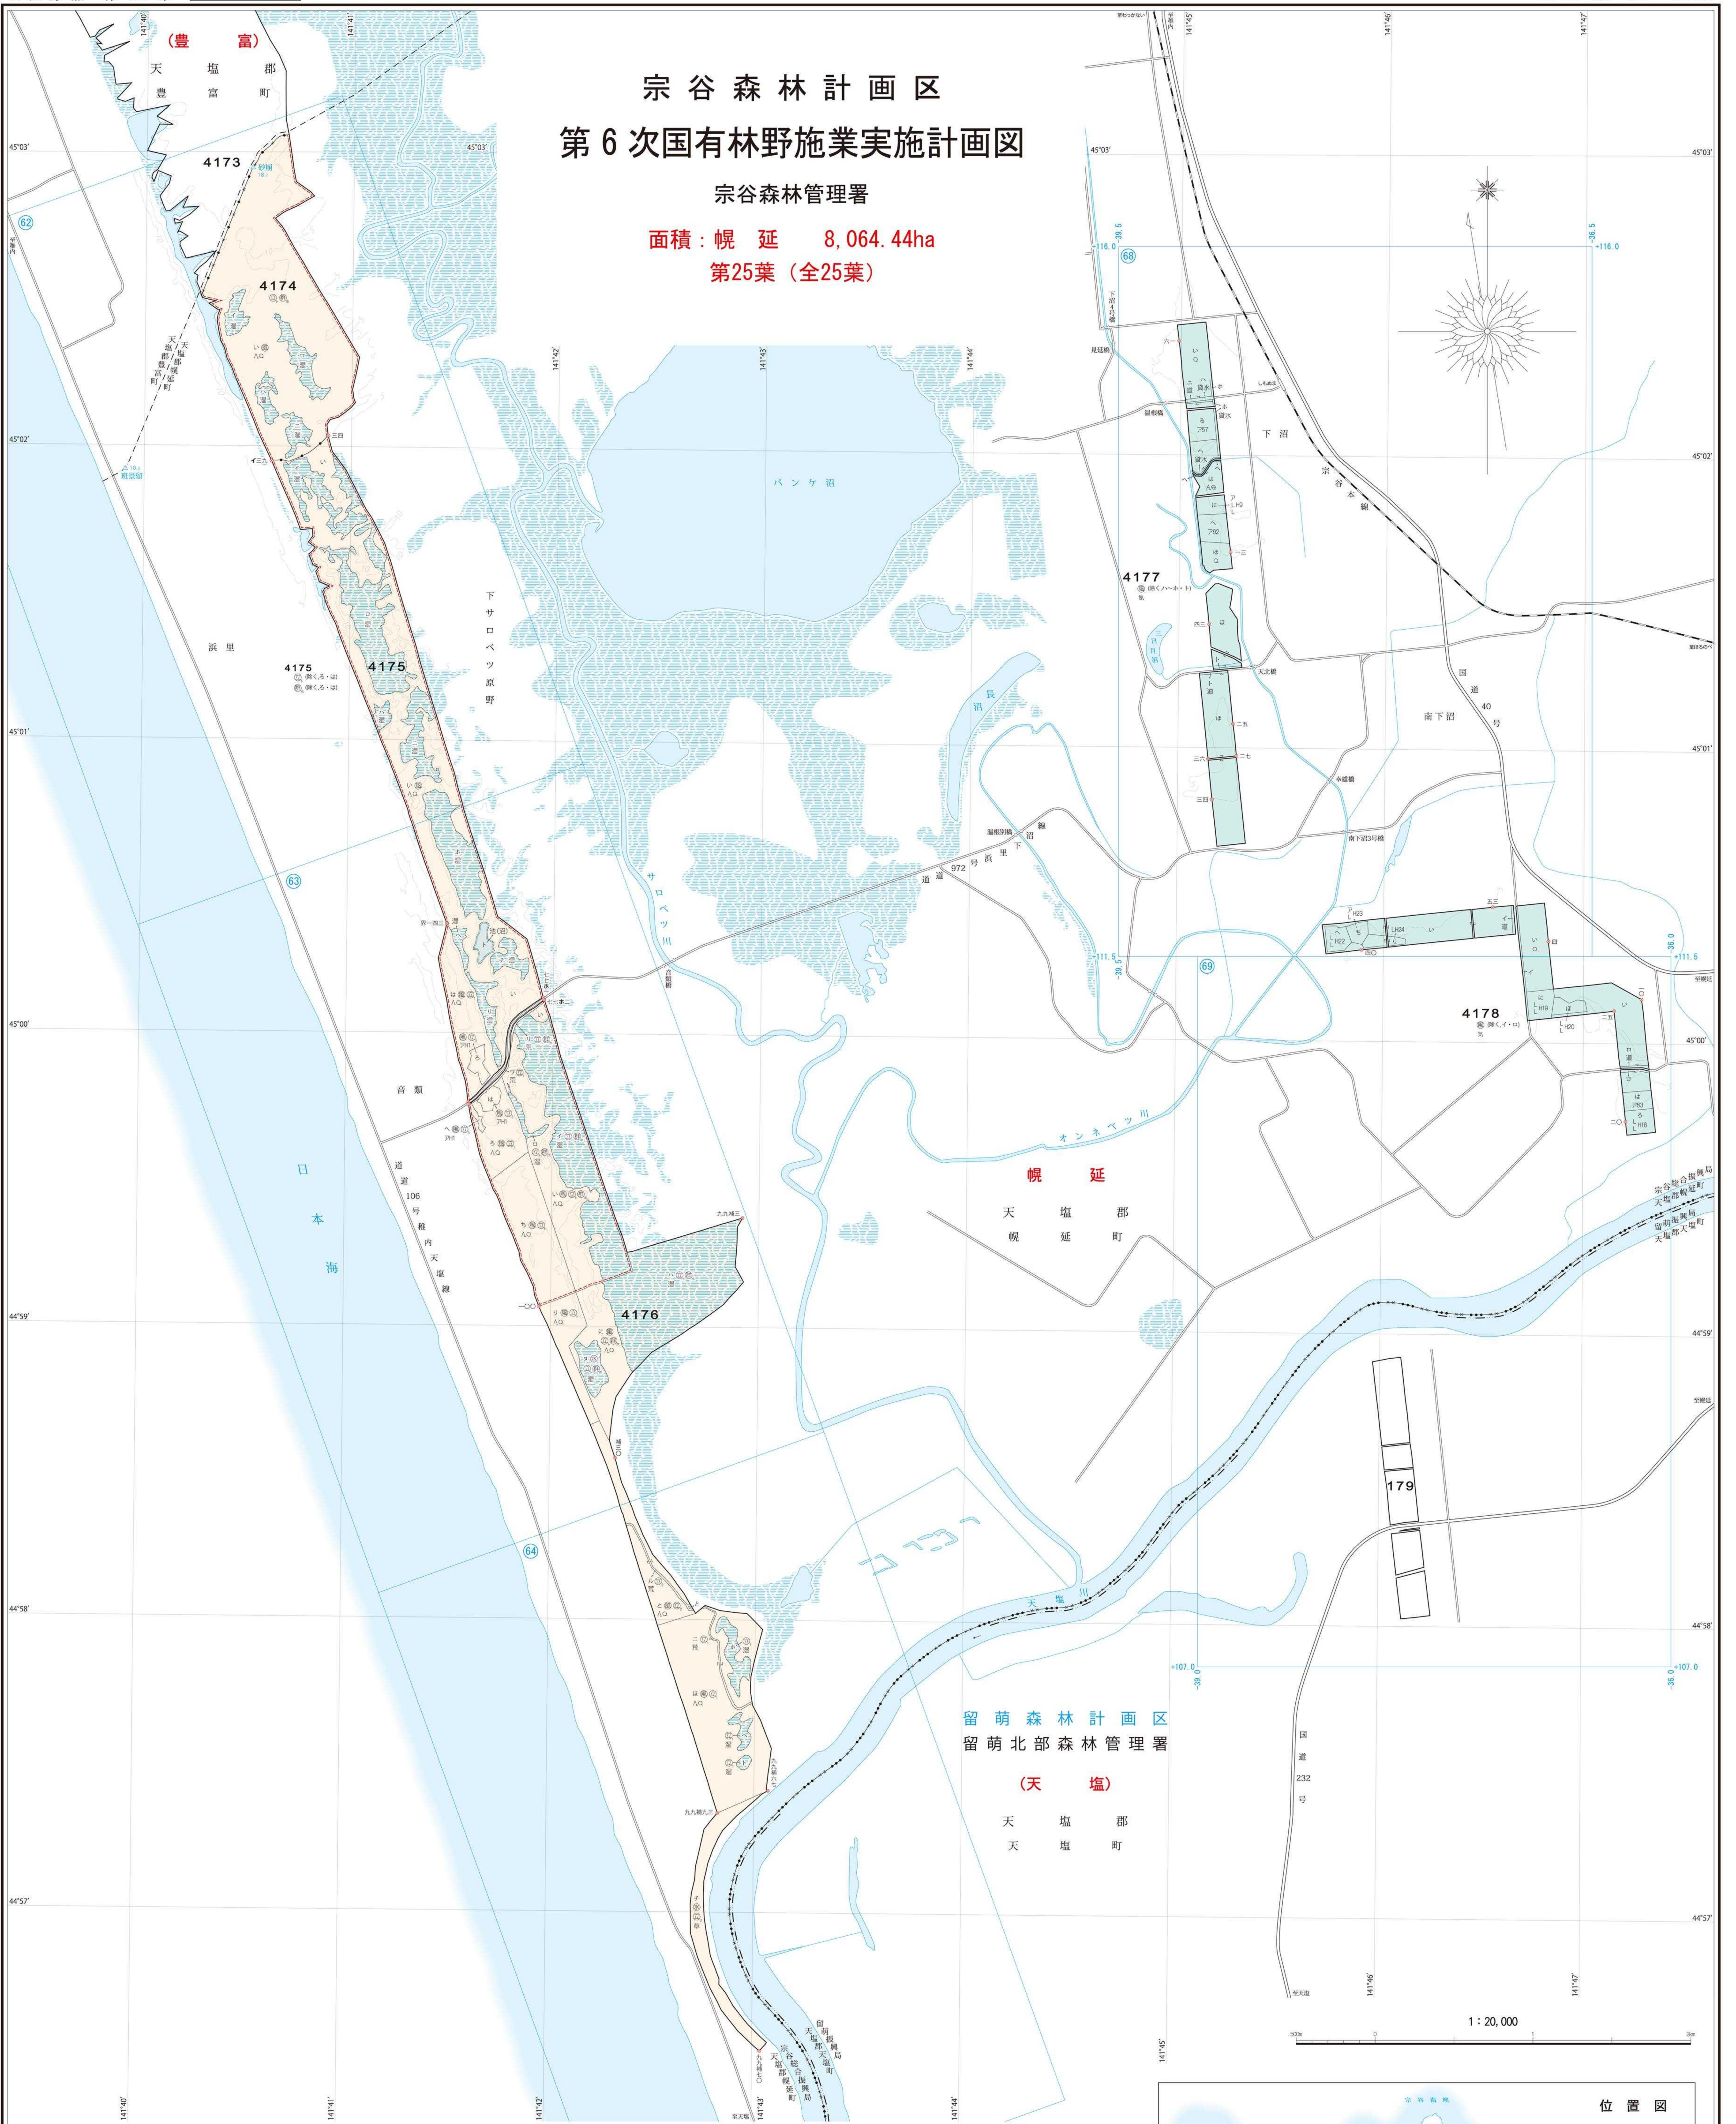

宗谷森林計画区 第6次国有林野施業実施計画図

宗谷森林管理署

面積：幌延 8,064.44ha
第25葉 (全25葉)

留萌森林計画区
留萌北部森林管理署

(天塩)

天塩郡
天塩町

注：林班番号の下の記号は、その林班の全小班に共通する。

標準点・境界点	森林区画界	副記号	機能類型 (区分ごとに彩色等)	法 指 定 等	
				法 指 定	指 定 等
①	①	①	①	①	①
②	②	②	②	②	②
③	③	③	③	③	③
④	④	④	④	④	④
⑤	⑤	⑤	⑤	⑤	⑤
⑥	⑥	⑥	⑥	⑥	⑥
⑦	⑦	⑦	⑦	⑦	⑦
⑧	⑧	⑧	⑧	⑧	⑧
⑨	⑨	⑨	⑨	⑨	⑨
⑩	⑩	⑩	⑩	⑩	⑩
⑪	⑪	⑪	⑪	⑪	⑪
⑫	⑫	⑫	⑫	⑫	⑫
⑬	⑬	⑬	⑬	⑬	⑬
⑭	⑭	⑭	⑭	⑭	⑭
⑮	⑮	⑮	⑮	⑮	⑮
⑯	⑯	⑯	⑯	⑯	⑯
⑰	⑰	⑰	⑰	⑰	⑰
⑱	⑱	⑱	⑱	⑱	⑱
⑲	⑲	⑲	⑲	⑲	⑲
⑳	⑳	⑳	⑳	⑳	⑳
㉑	㉑	㉑	㉑	㉑	㉑
㉒	㉒	㉒	㉒	㉒	㉒
㉓	㉓	㉓	㉓	㉓	㉓
㉔	㉔	㉔	㉔	㉔	㉔
㉕	㉕	㉕	㉕	㉕	㉕
㉖	㉖	㉖	㉖	㉖	㉖
㉗	㉗	㉗	㉗	㉗	㉗
㉘	㉘	㉘	㉘	㉘	㉘
㉙	㉙	㉙	㉙	㉙	㉙
㉚	㉚	㉚	㉚	㉚	㉚
㉛	㉛	㉛	㉛	㉛	㉛
㉜	㉜	㉜	㉜	㉜	㉜
㉝	㉝	㉝	㉝	㉝	㉝
㉞	㉞	㉞	㉞	㉞	㉞
㉟	㉟	㉟	㉟	㉟	㉟
㊱	㊱	㊱	㊱	㊱	㊱
㊲	㊲	㊲	㊲	㊲	㊲
㊳	㊳	㊳	㊳	㊳	㊳
㊴	㊴	㊴	㊴	㊴	㊴
㊵	㊵	㊵	㊵	㊵	㊵
㊶	㊶	㊶	㊶	㊶	㊶
㊷	㊷	㊷	㊷	㊷	㊷
㊸	㊸	㊸	㊸	㊸	㊸
㊹	㊹	㊹	㊹	㊹	㊹
㊺	㊺	㊺	㊺	㊺	㊺
㊻	㊻	㊻	㊻	㊻	㊻
㊼	㊼	㊼	㊼	㊼	㊼
㊽	㊽	㊽	㊽	㊽	㊽
㊾	㊾	㊾	㊾	㊾	㊾
㊿	㊿	㊿	㊿	㊿	㊿