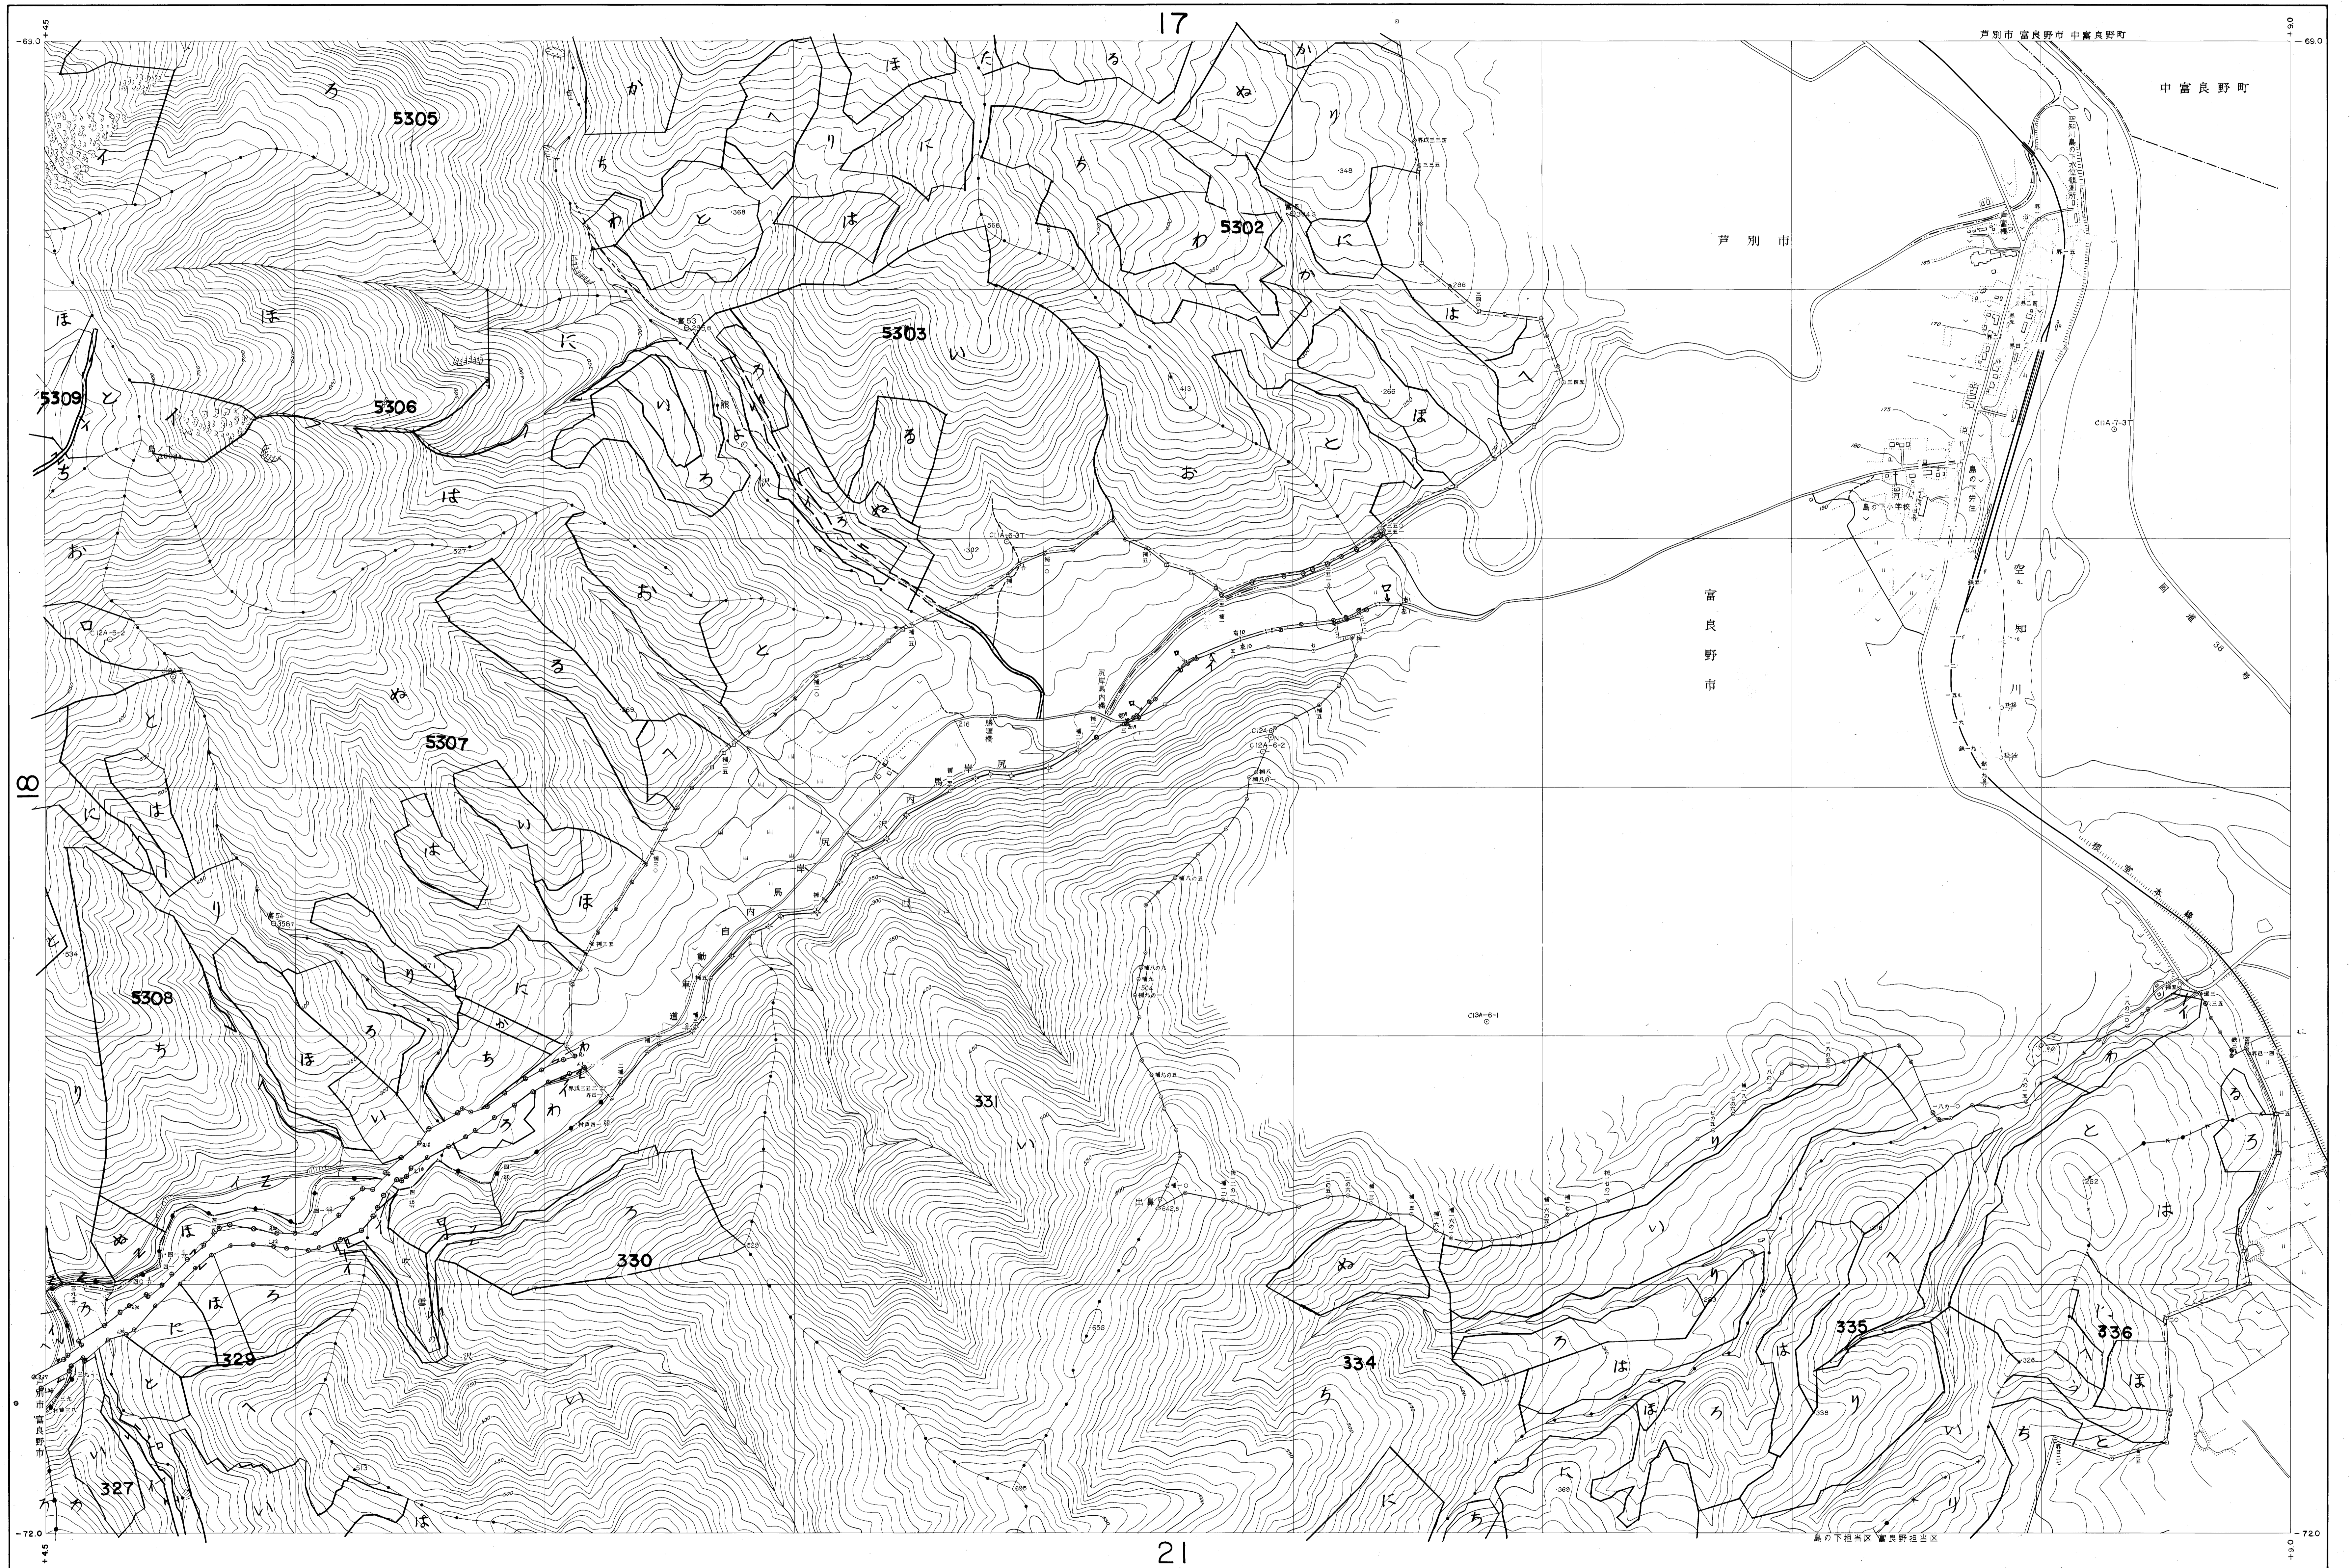

石狩空知森林計画区 空知森林管理署基本図 19 (全36)

北海道森林管理局

(1) 昭和42年7月撮影空中写真 (H067-3X C12A 5-7)
(2) 昭和 年 月撮影空中写真 (山-C)

1:5,000

大洋測量株式会社調製