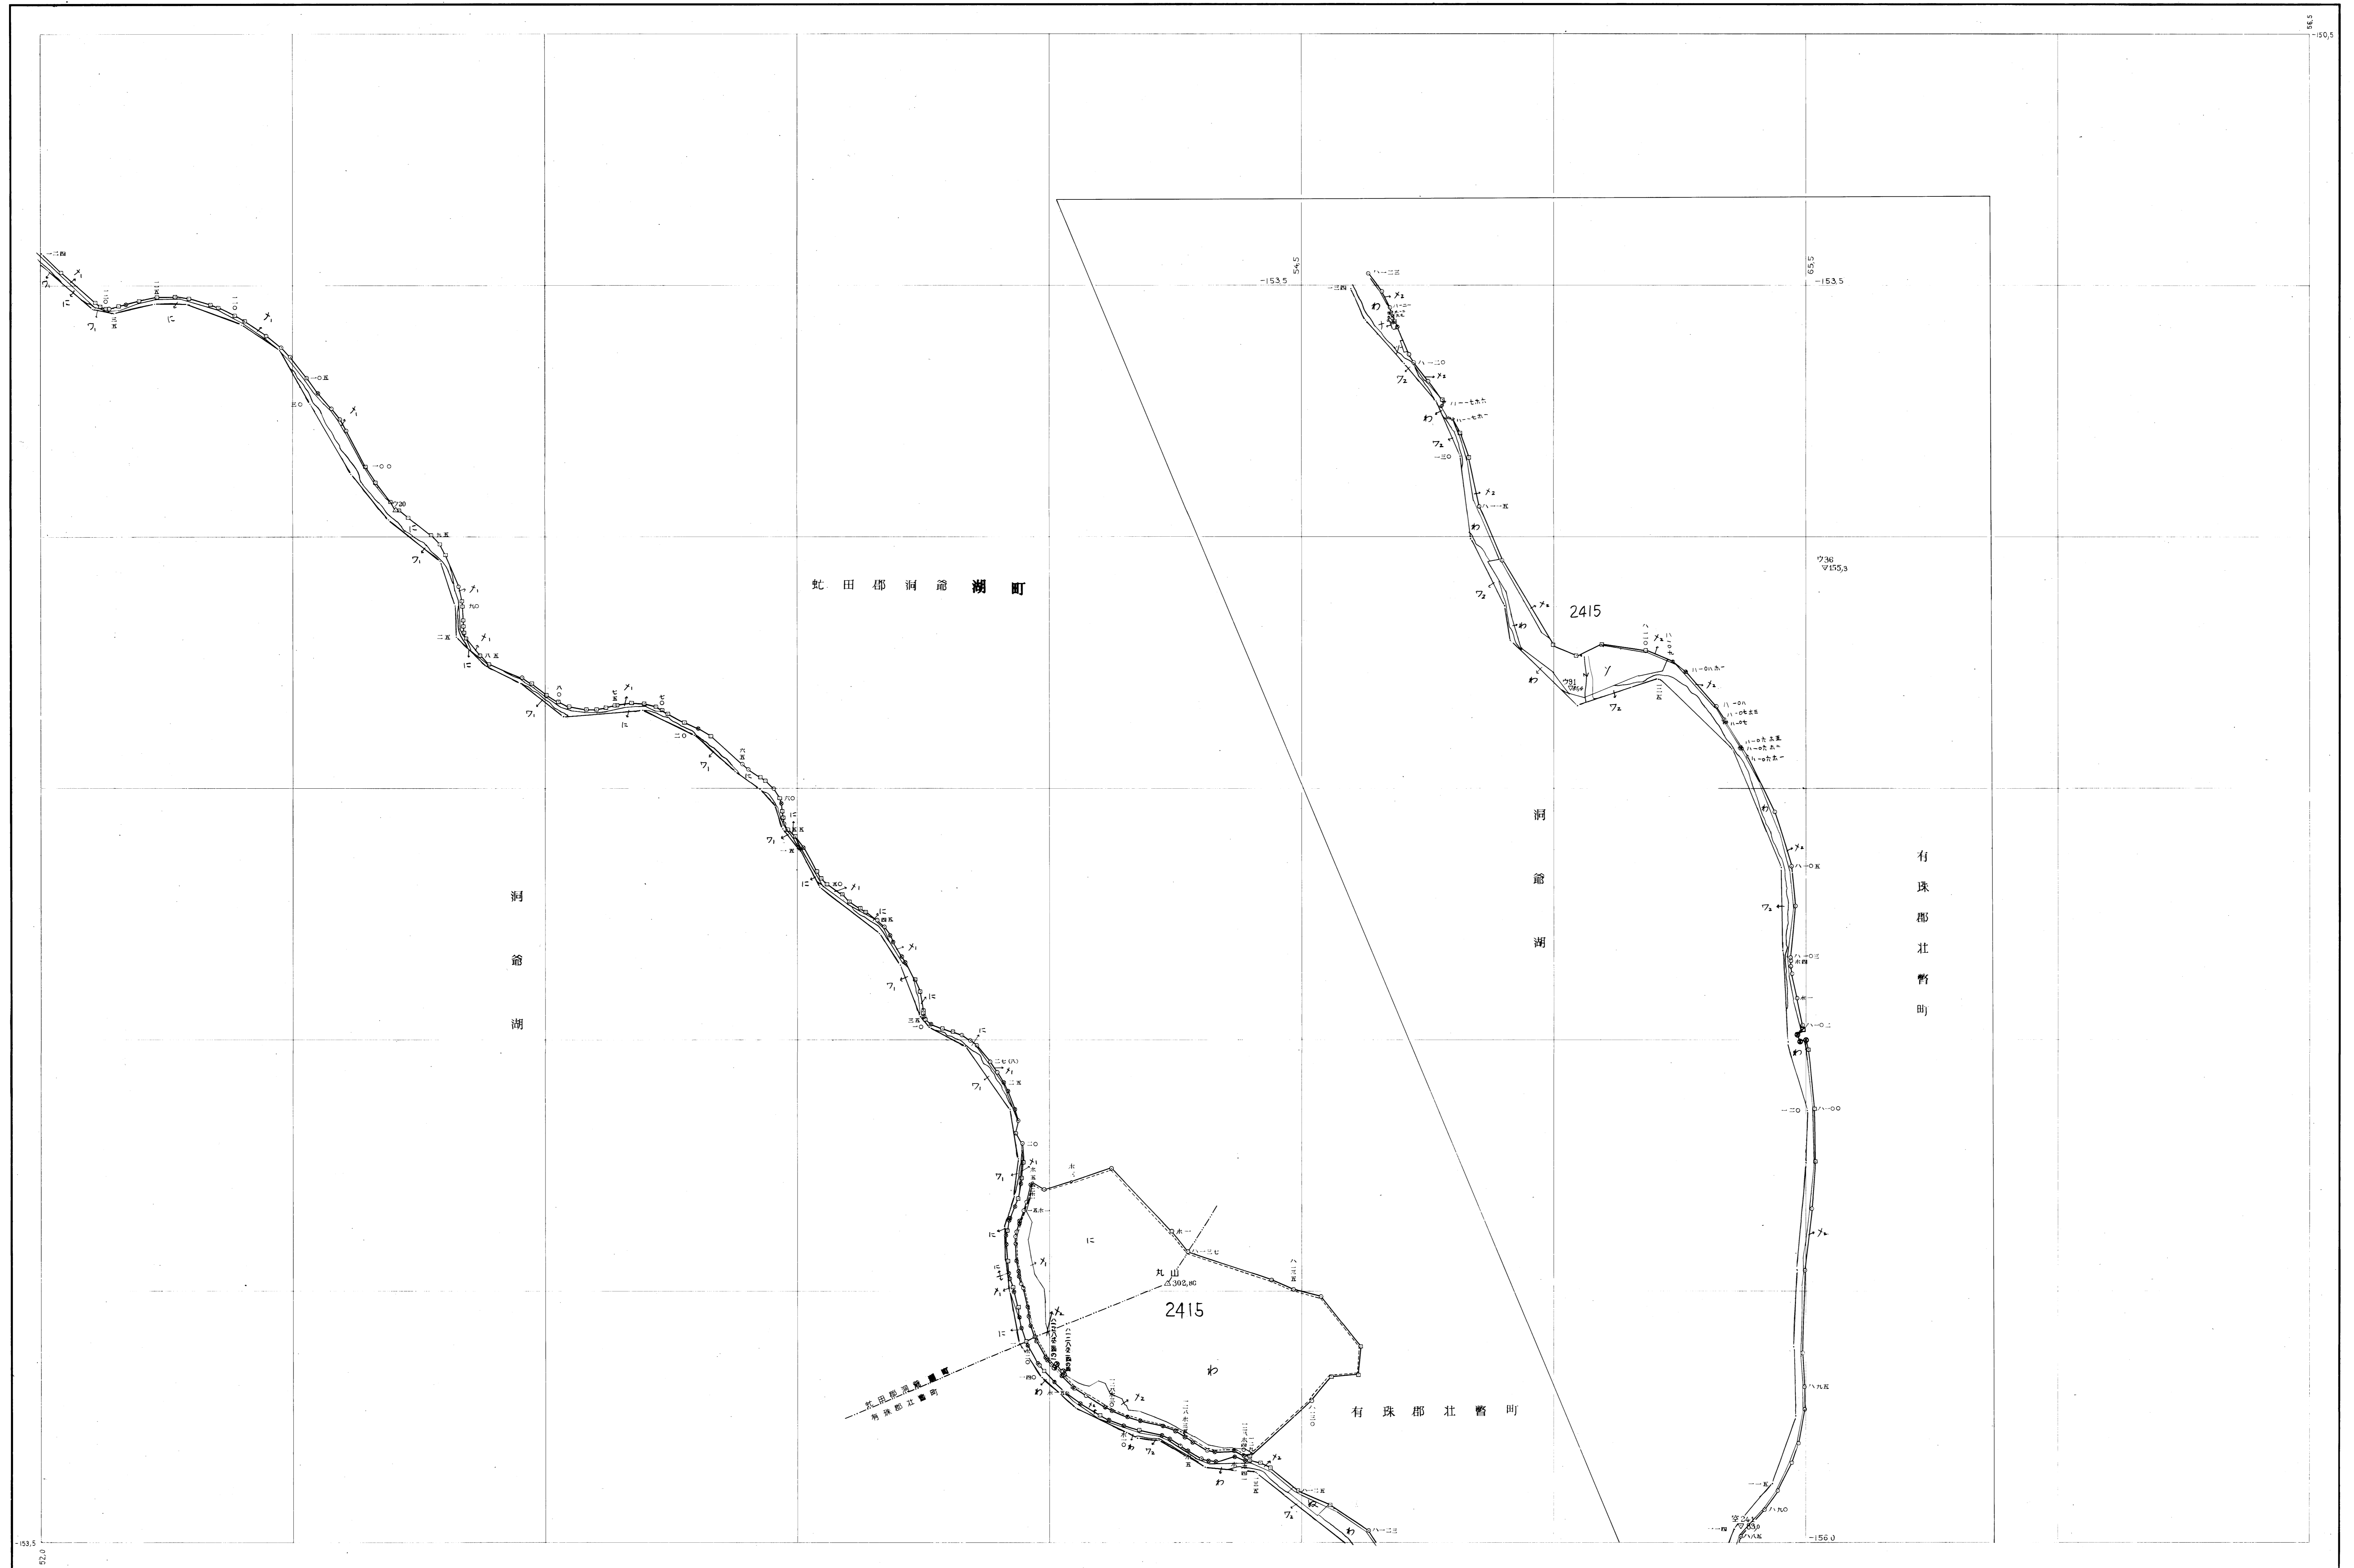

後志森林計画区(室蘭)基本図49

測 図 昭和41年6月  
 図化方法 ケルンプロッタによる機械図化  
 使用写真 昭和29年9月撮影