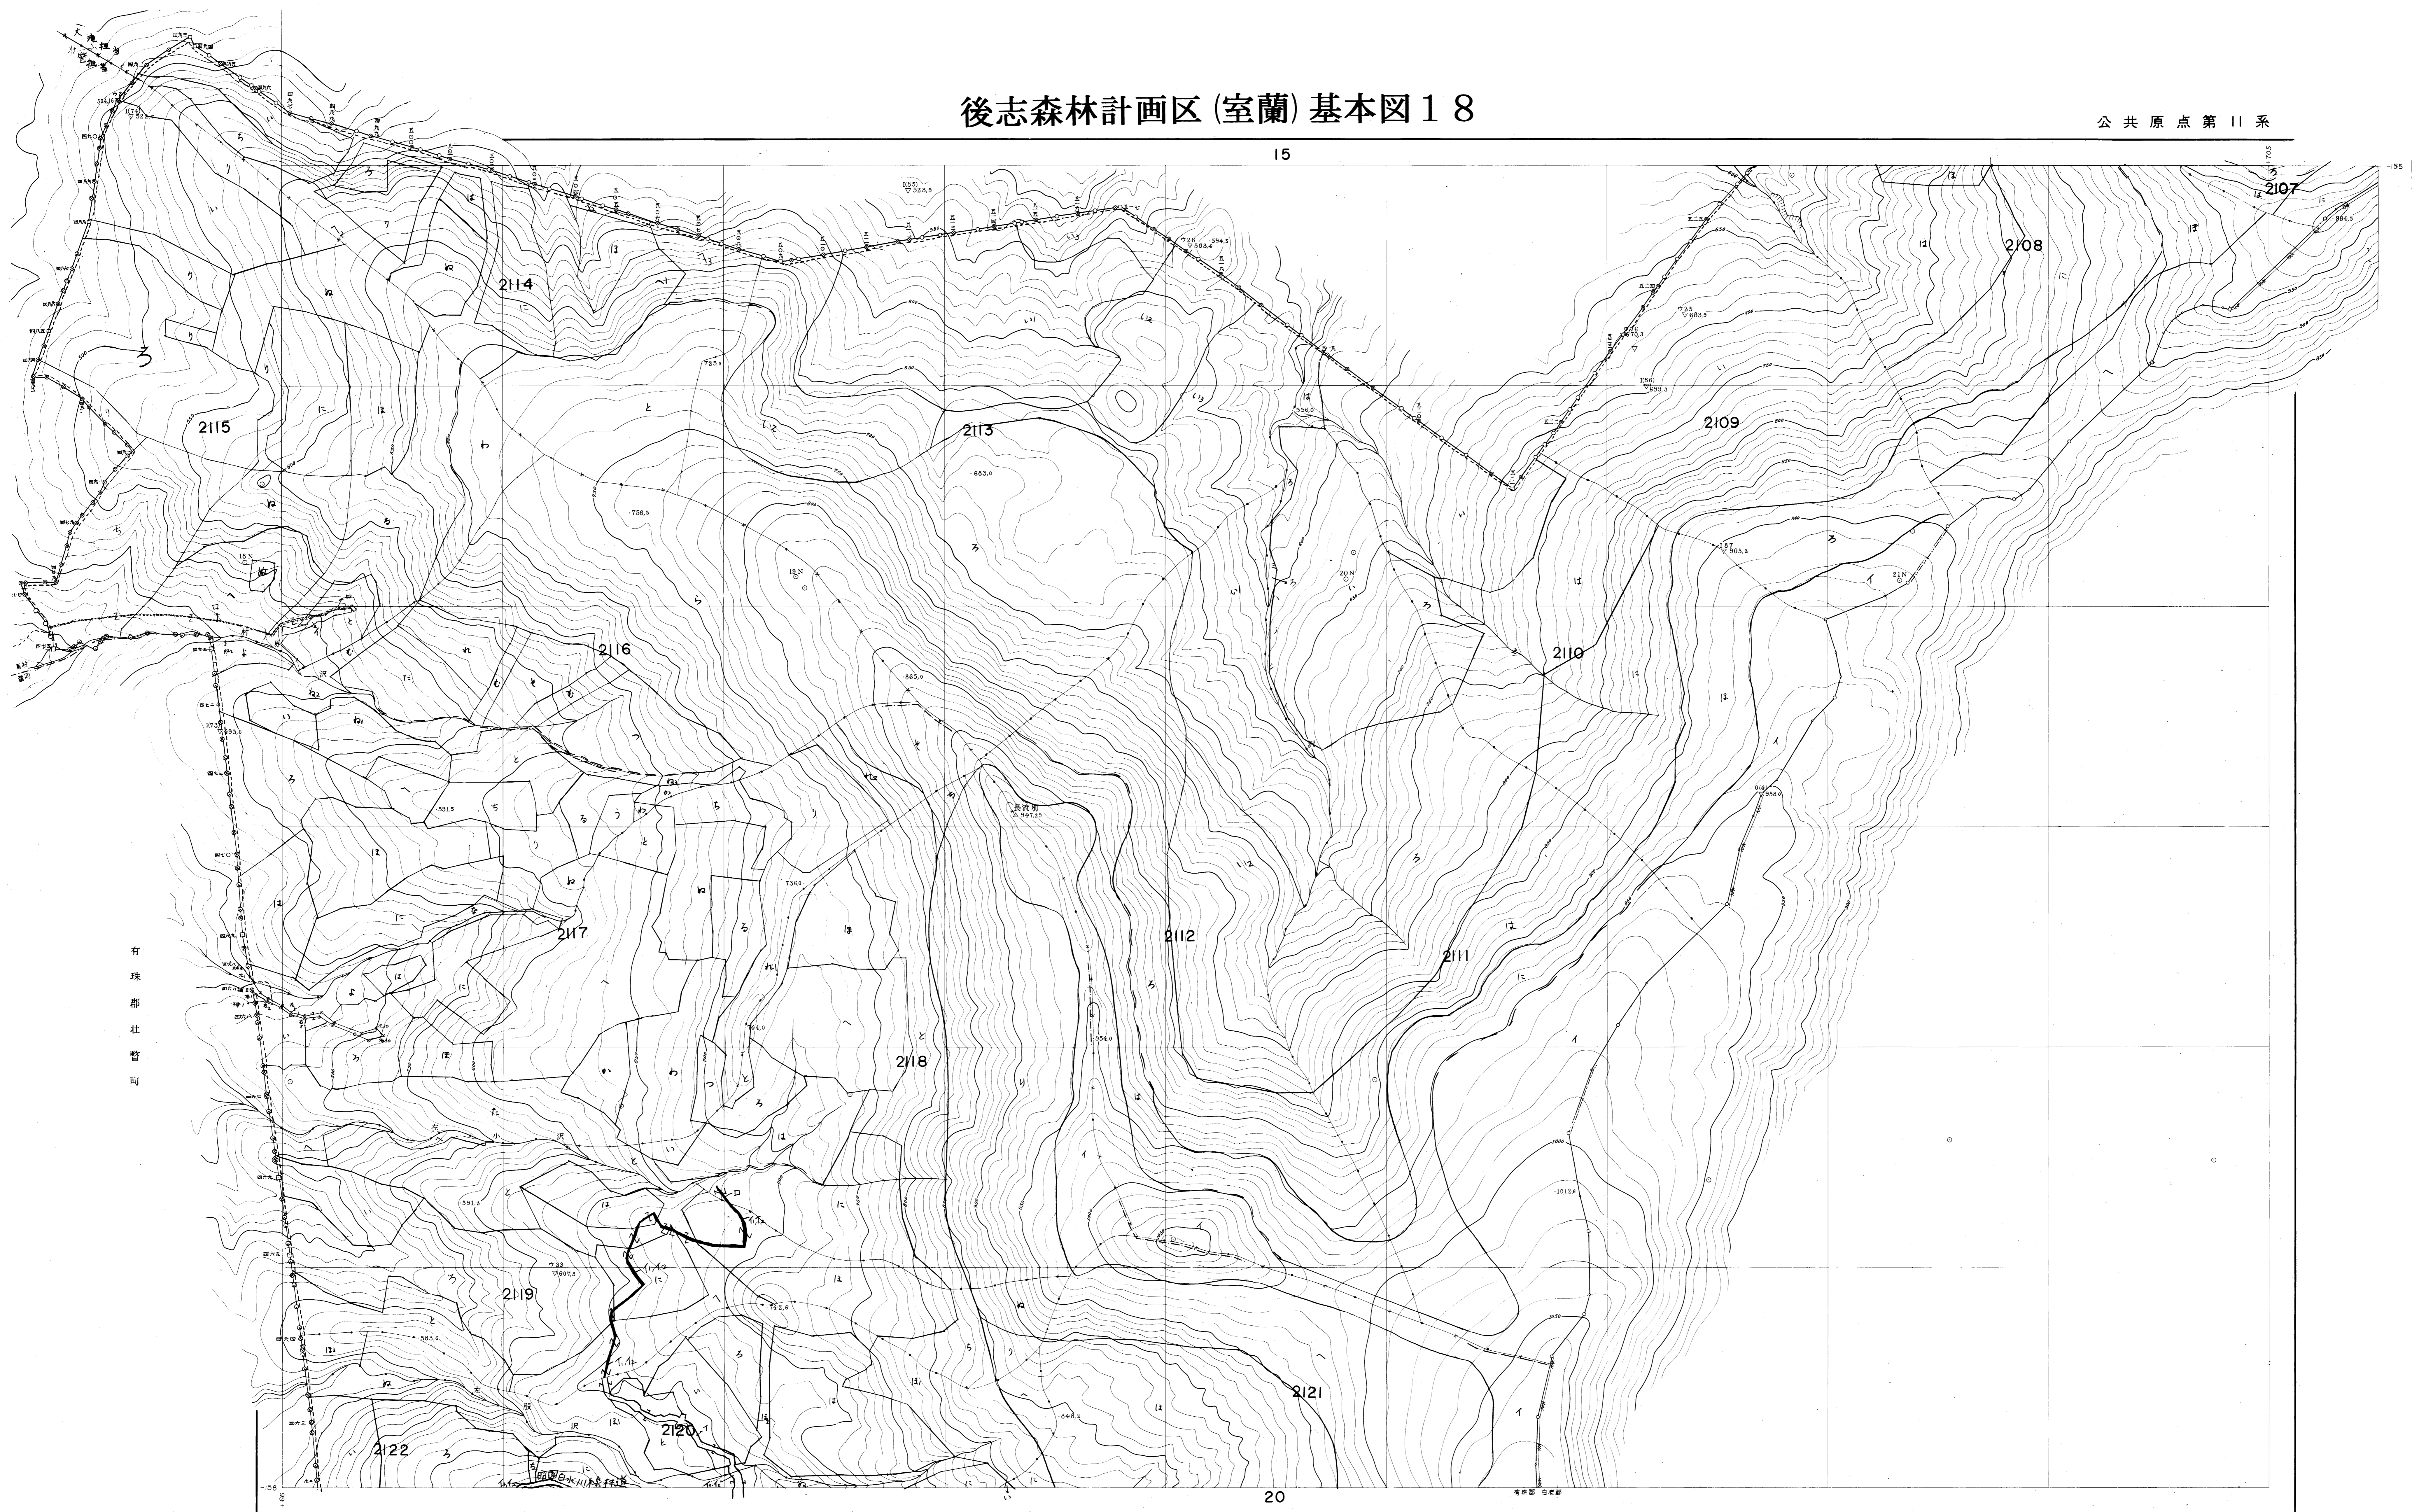

後志森林計画区(室蘭)基本図18

公共原点第11系

15

15

有珠郡社管町

有珠郡社管町

1:5000

年度第 次 (全51面)

室18

測 図 昭和41年6月
図化方法 ケルソプロッタによる機械図化
使用写真 昭和39年9月撮影
G19-17-22
C20-17-20