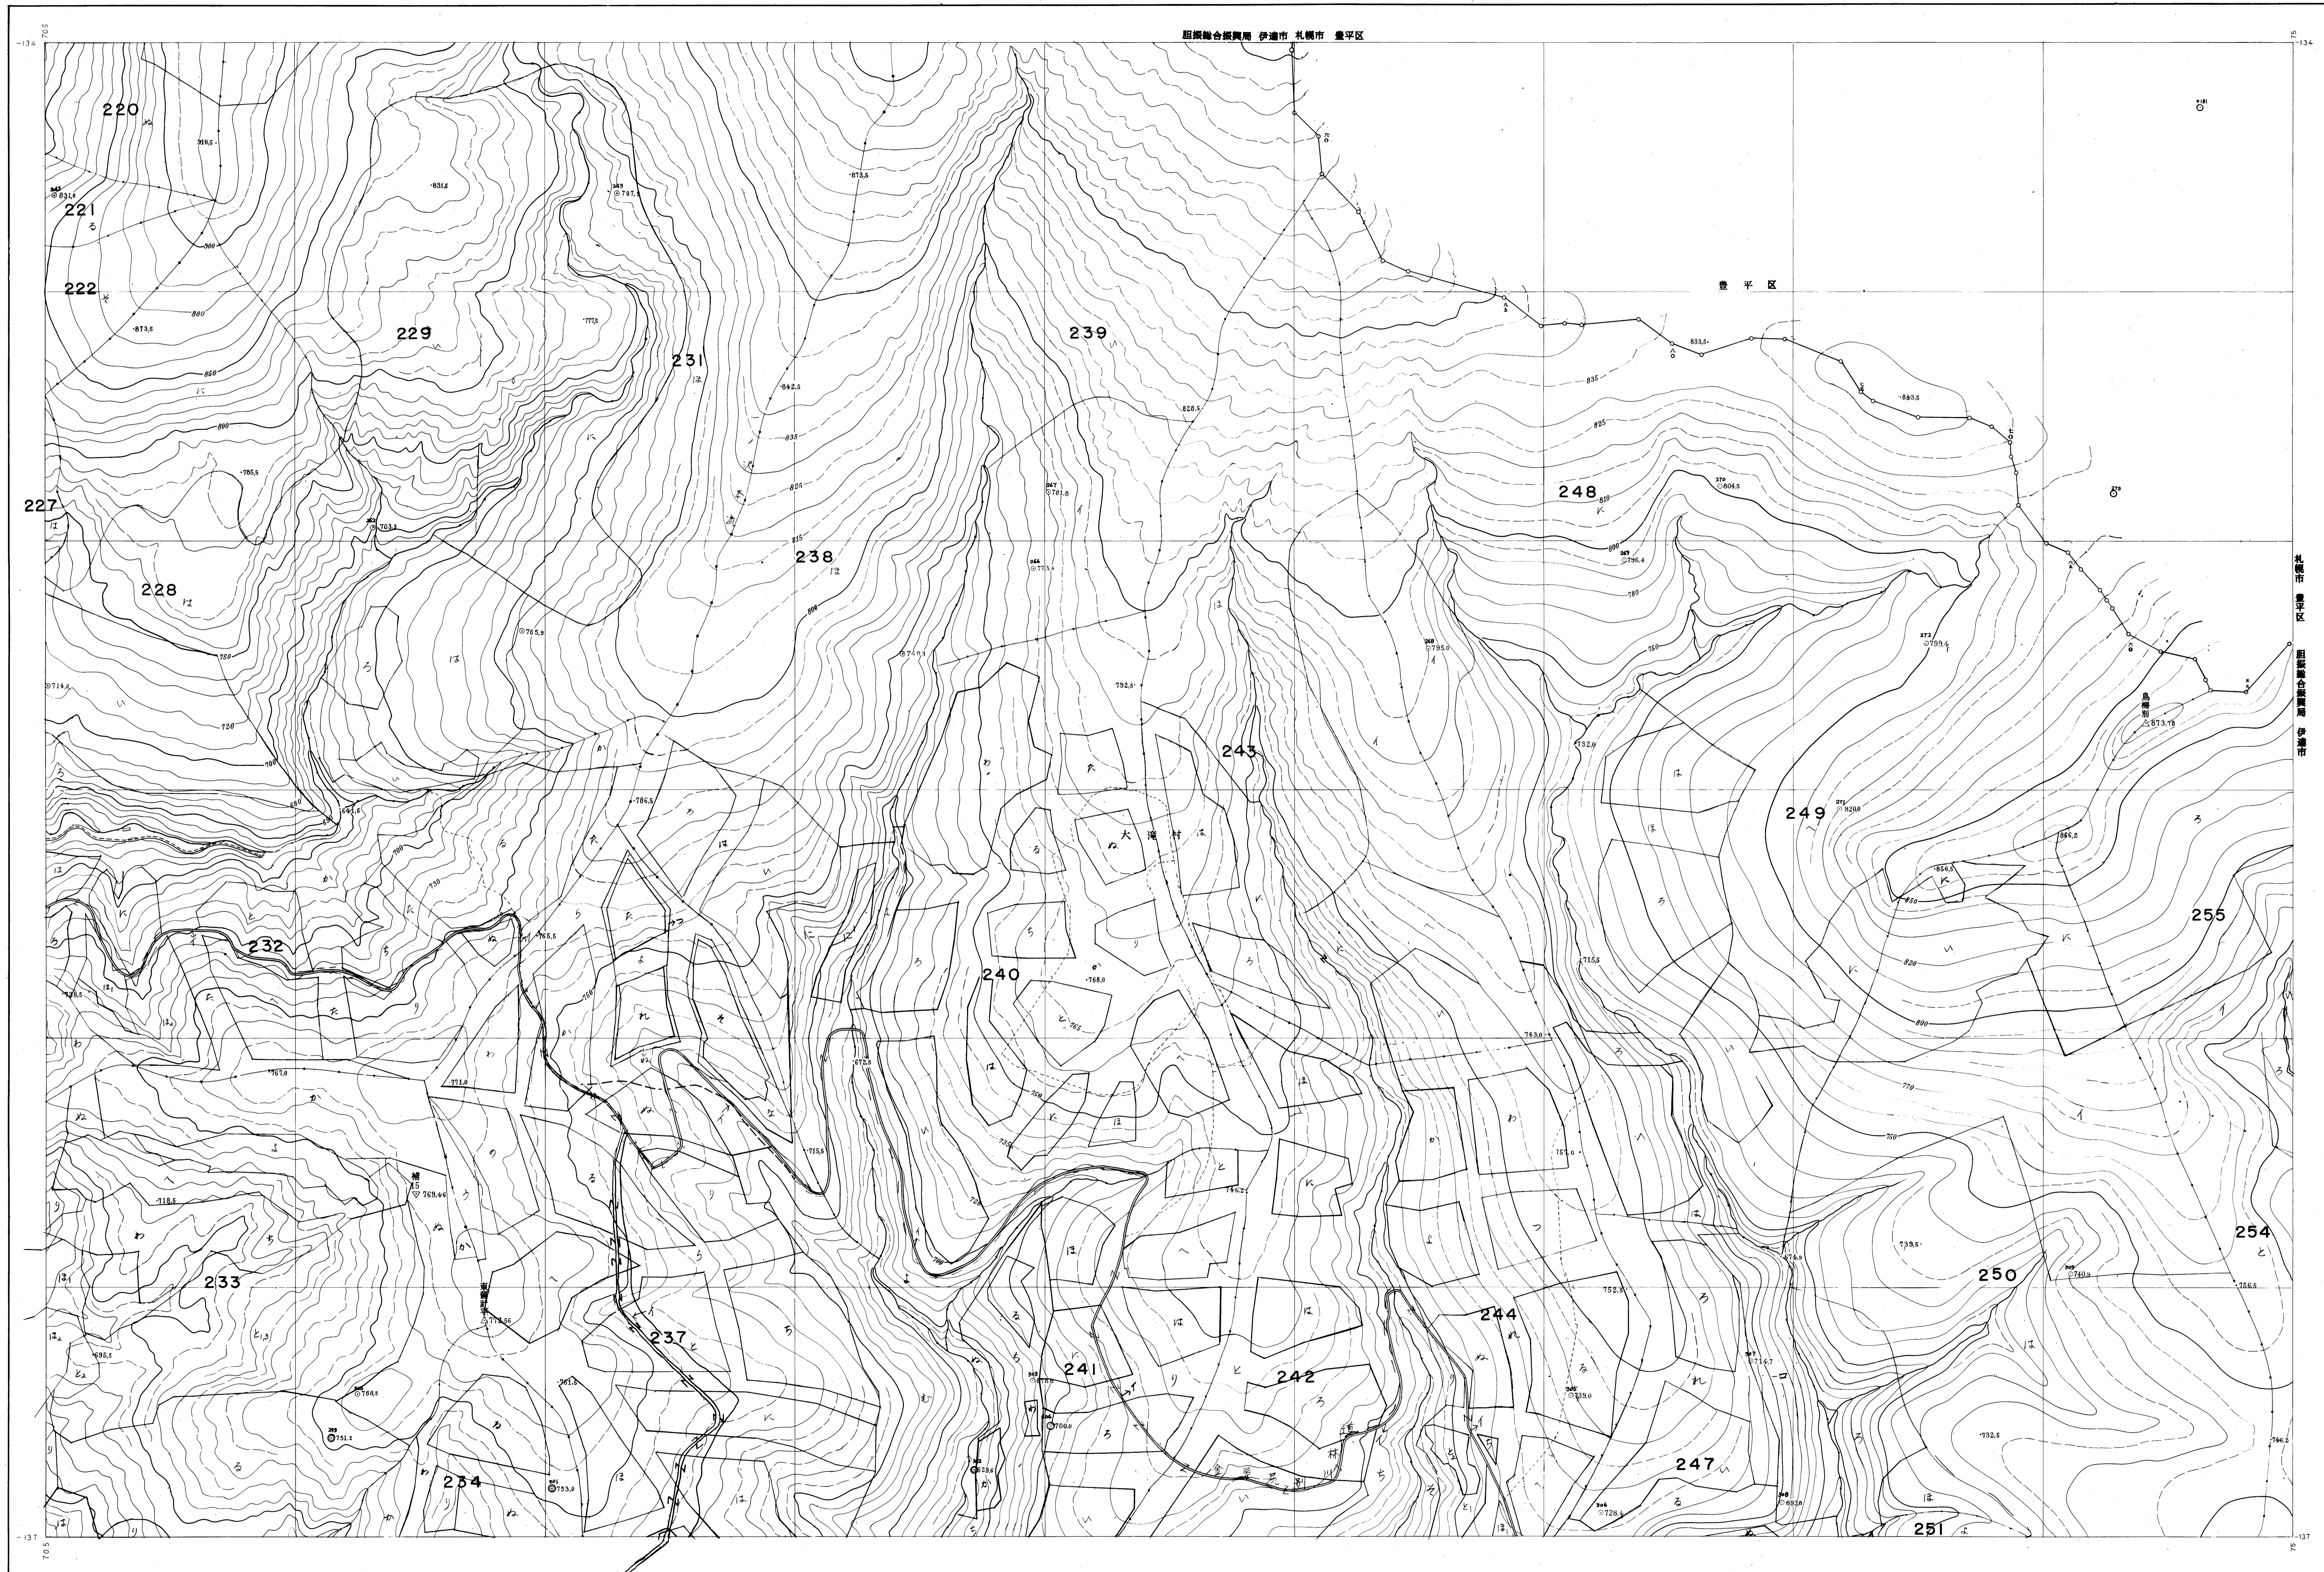

後志森林計画区(倶知安)基本図81

測 図 昭和 35 年 11 月
 図化方法 オートグラフA7, スチレノプロッター-A8
 使用写真 昭和 30 年 8 月撮影 (山-17)

1	C-9 No. 8-12
2	C-10 No. 9-11