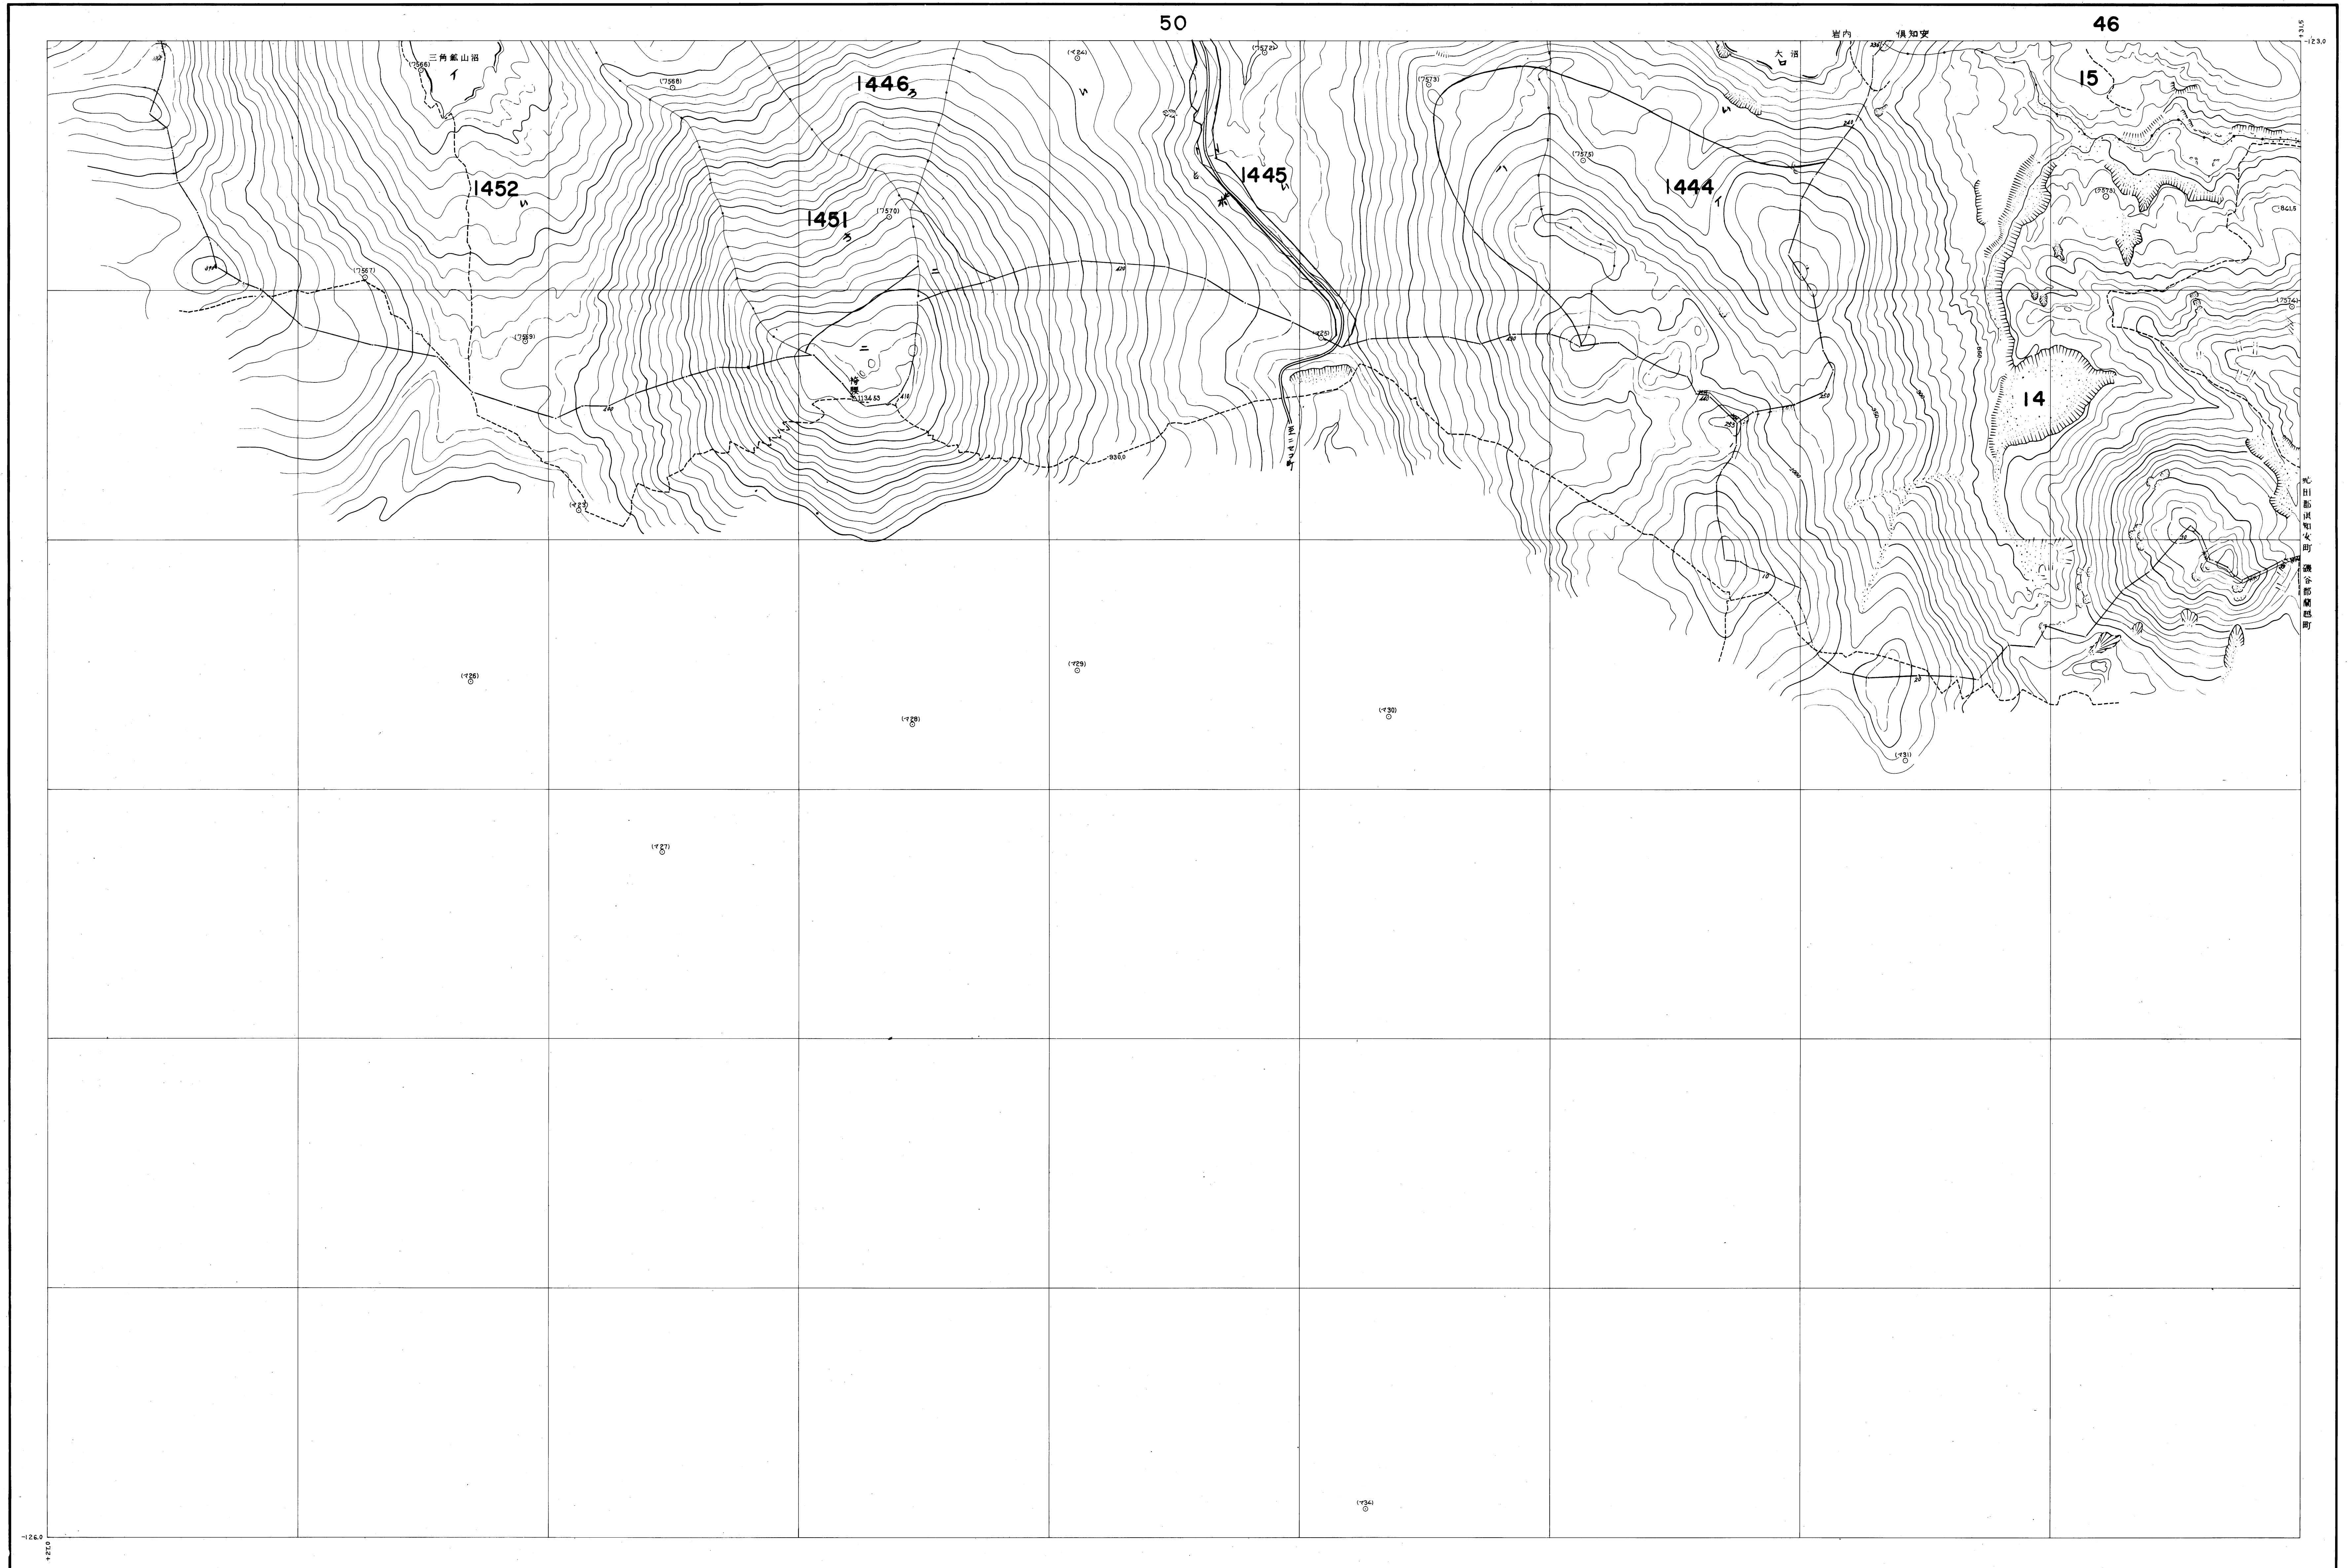

後志森林計画区(倶知安)基本図5 2

測 図 昭和39年11月  
 図化方法 スタレオアナログラフC.Bによる縮刷図化  
 使用写真 昭和35年7月撮影  
 1. C-24 No. 14 ~ 16  
 2. C-25 No. 3 ~ 6