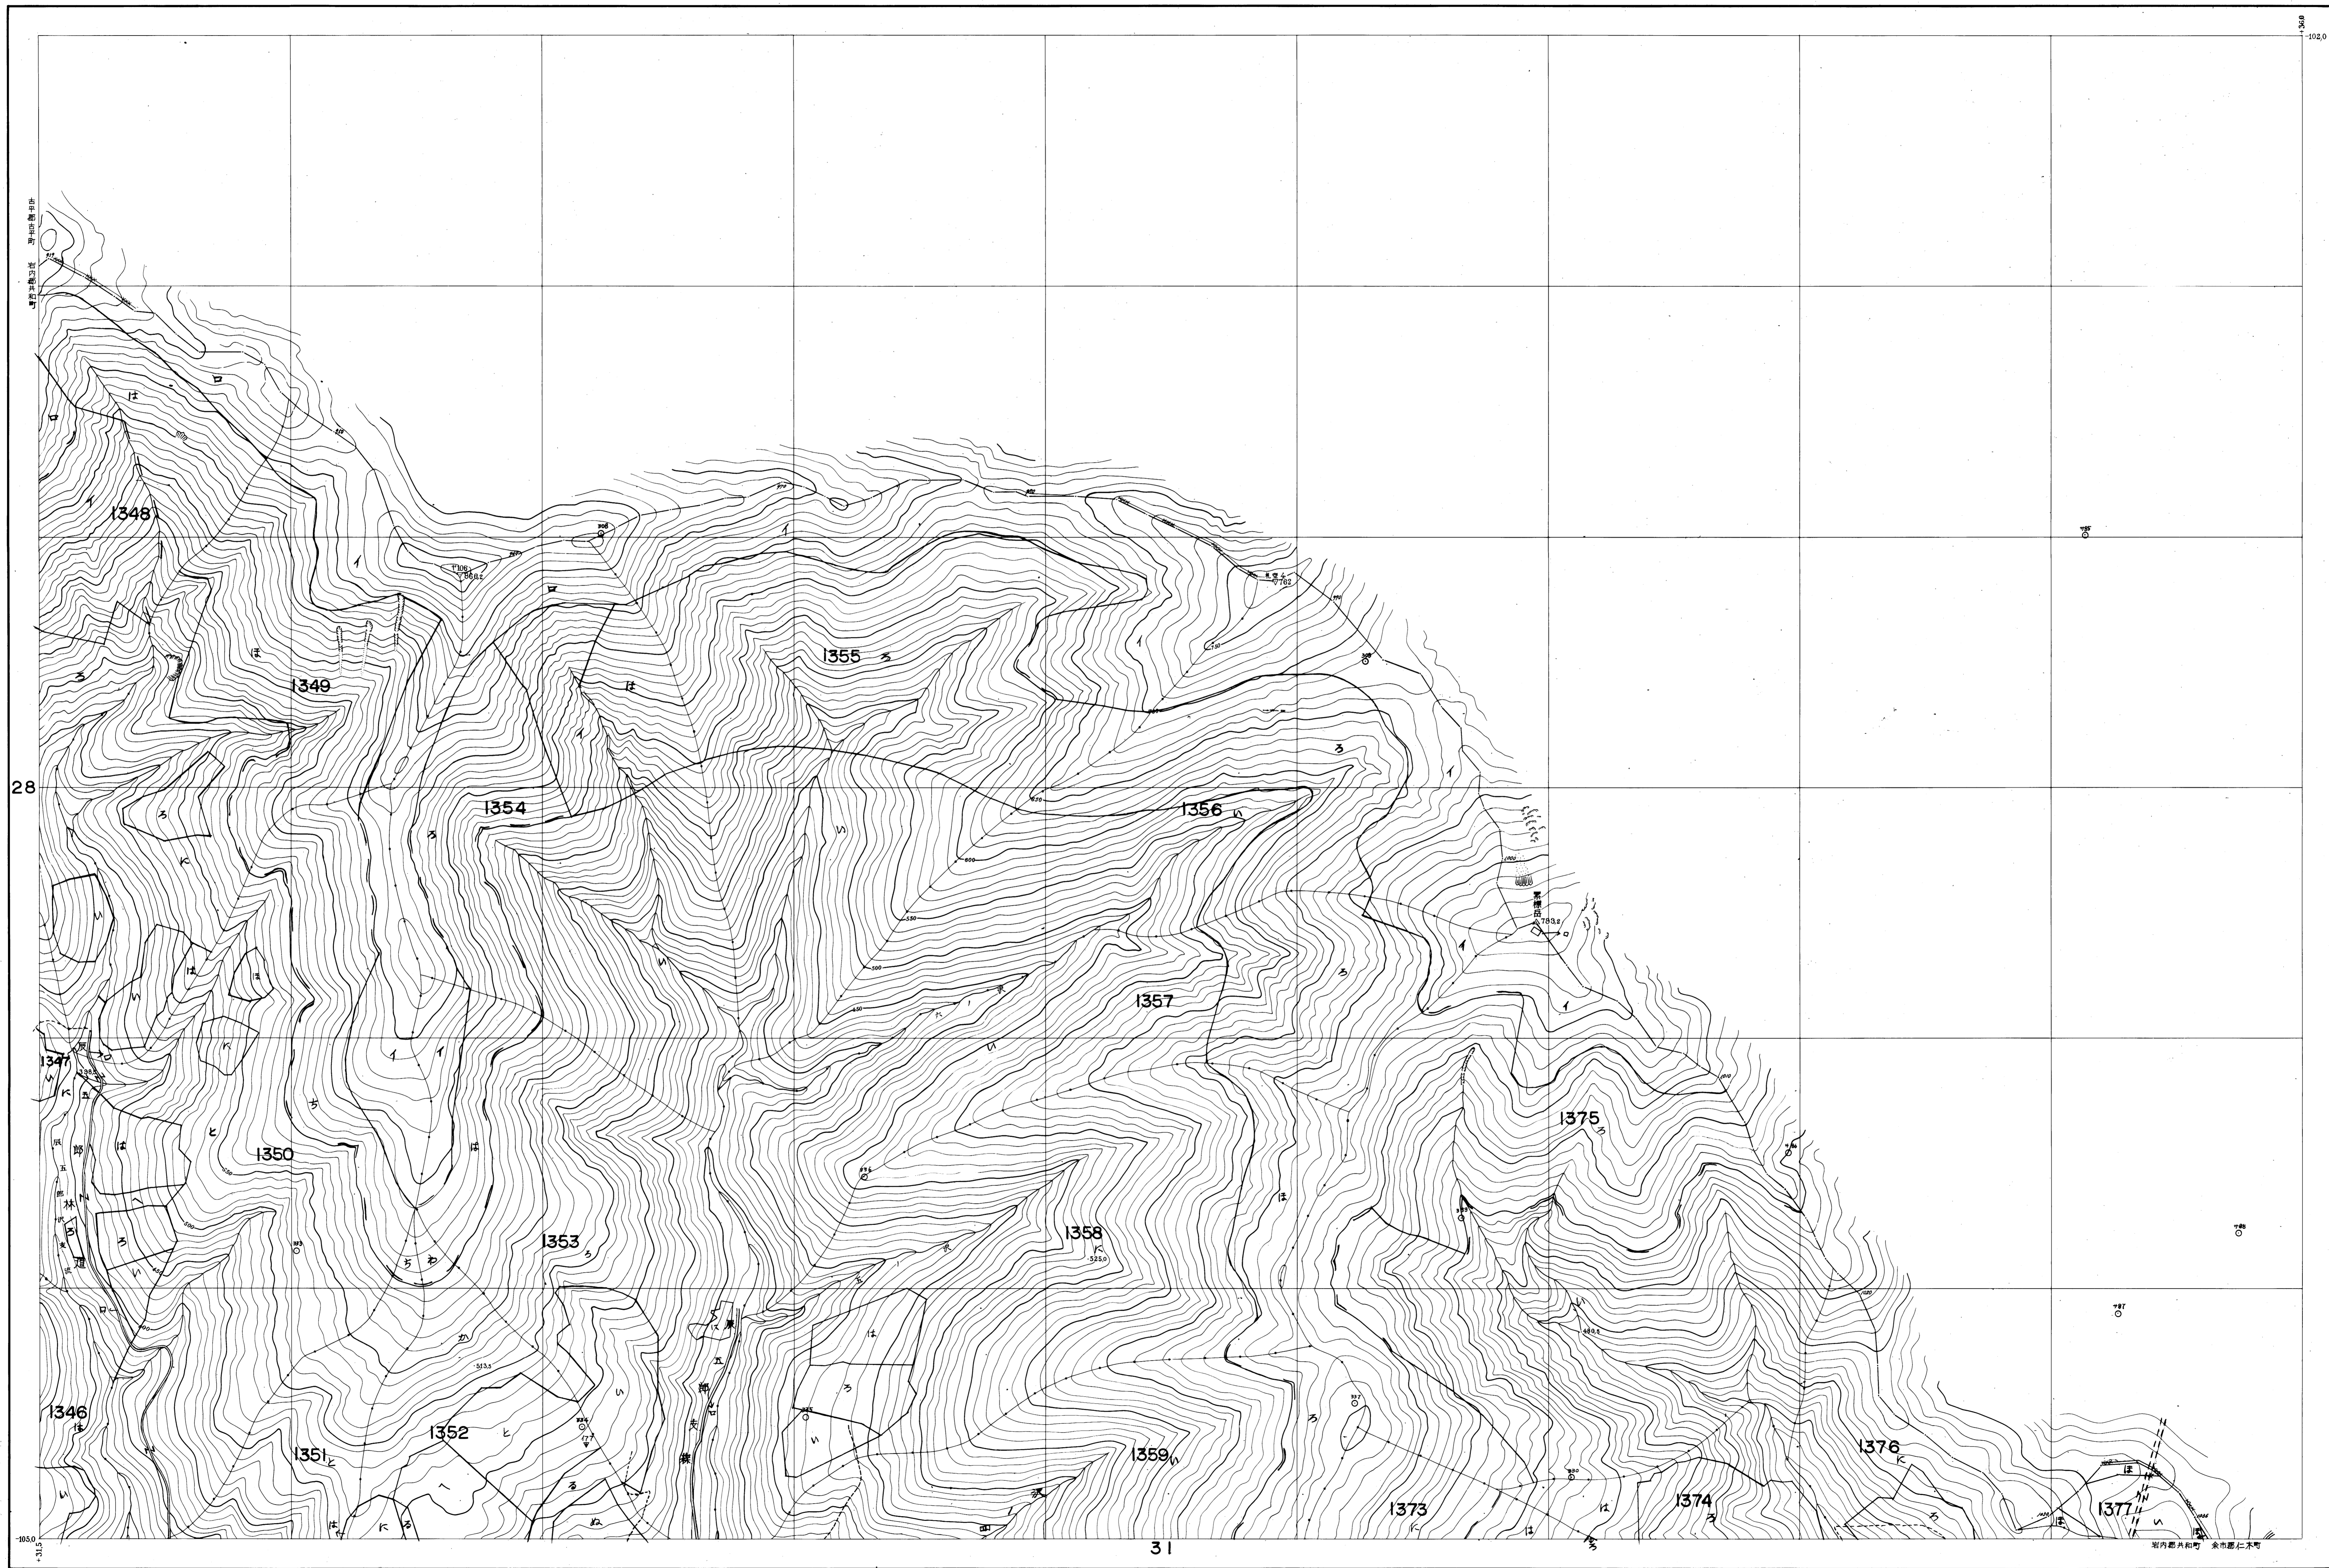

後志森林計画区(倶知安)基本図29

測 図 昭和40年 8月
 図化方法 ケルシュプロッターに依る機械図化
 使用写真 昭和35年 6月撮影(山-177)
 C18-H13

1:5,000

平成 年度第 次 (全52面)

東洋航空事業株式会社調製