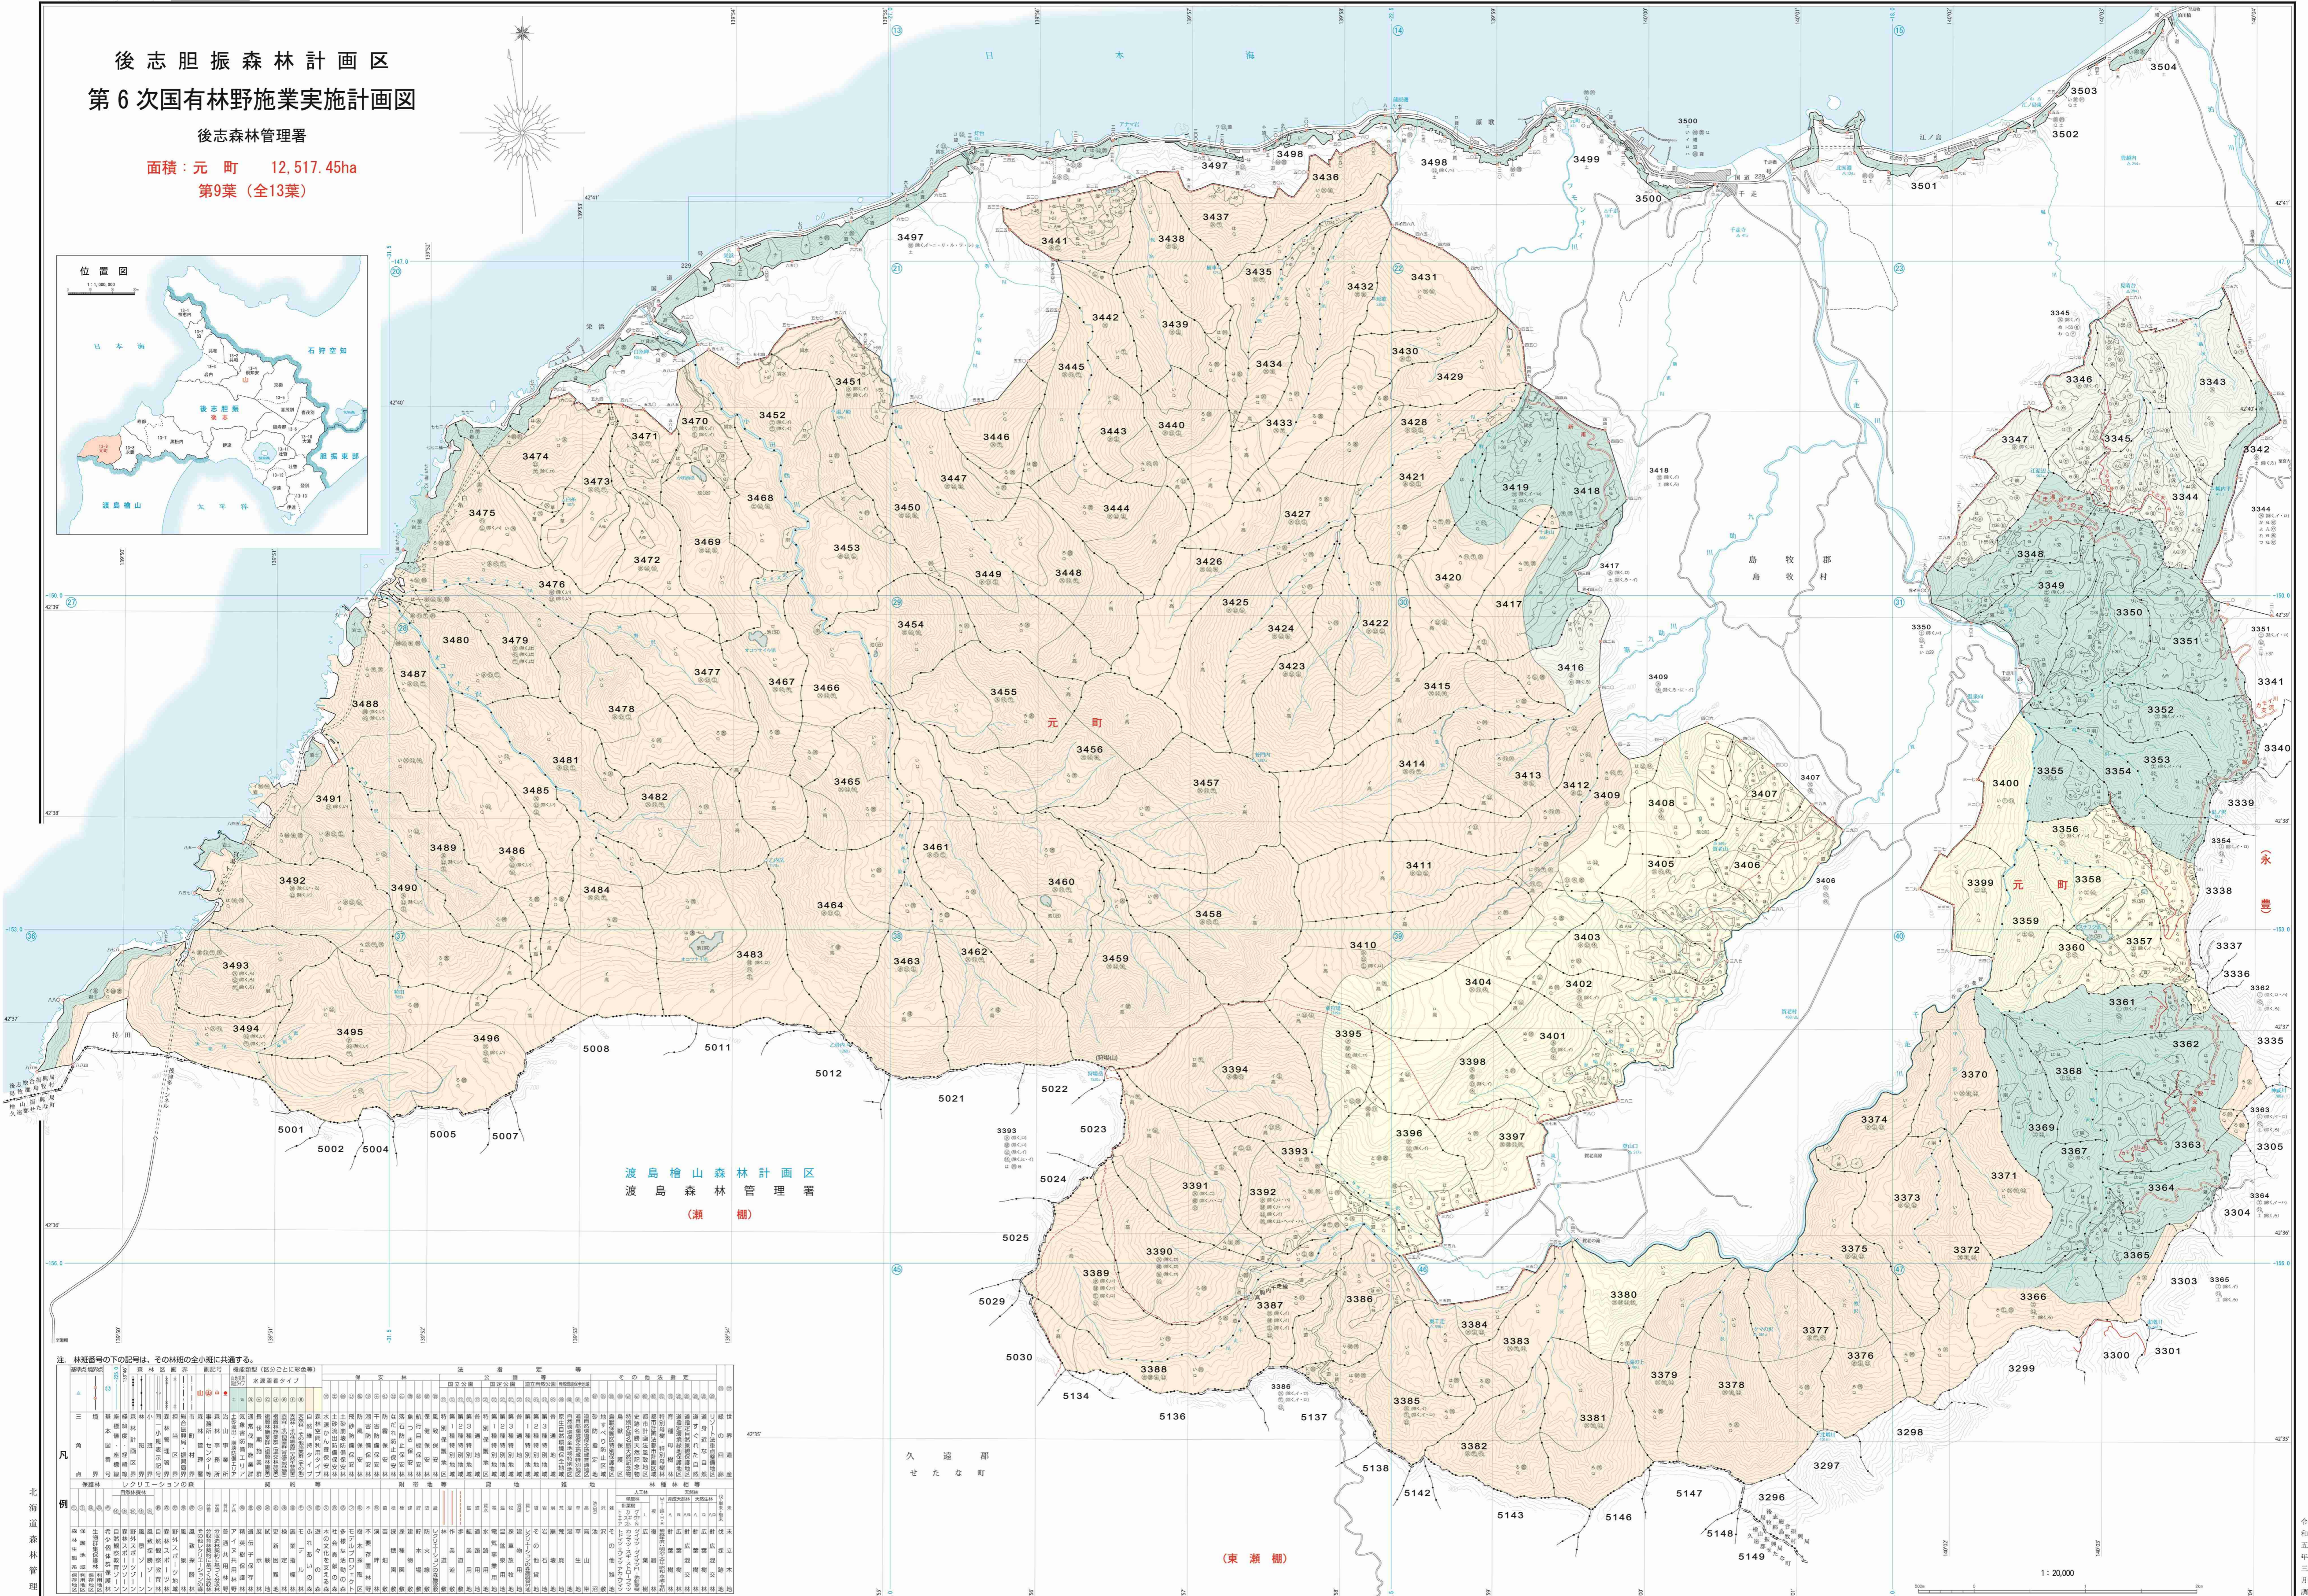

後志胆振森林計画区 第6次国有林野施業実施計画図

後志森林管理署

面積：元町 12,517.45ha
第9葉 (全13葉)

波島檜山森林計画区
波島森林管理署
(瀬棚)

久遠郡
せたな町

(東瀬棚)