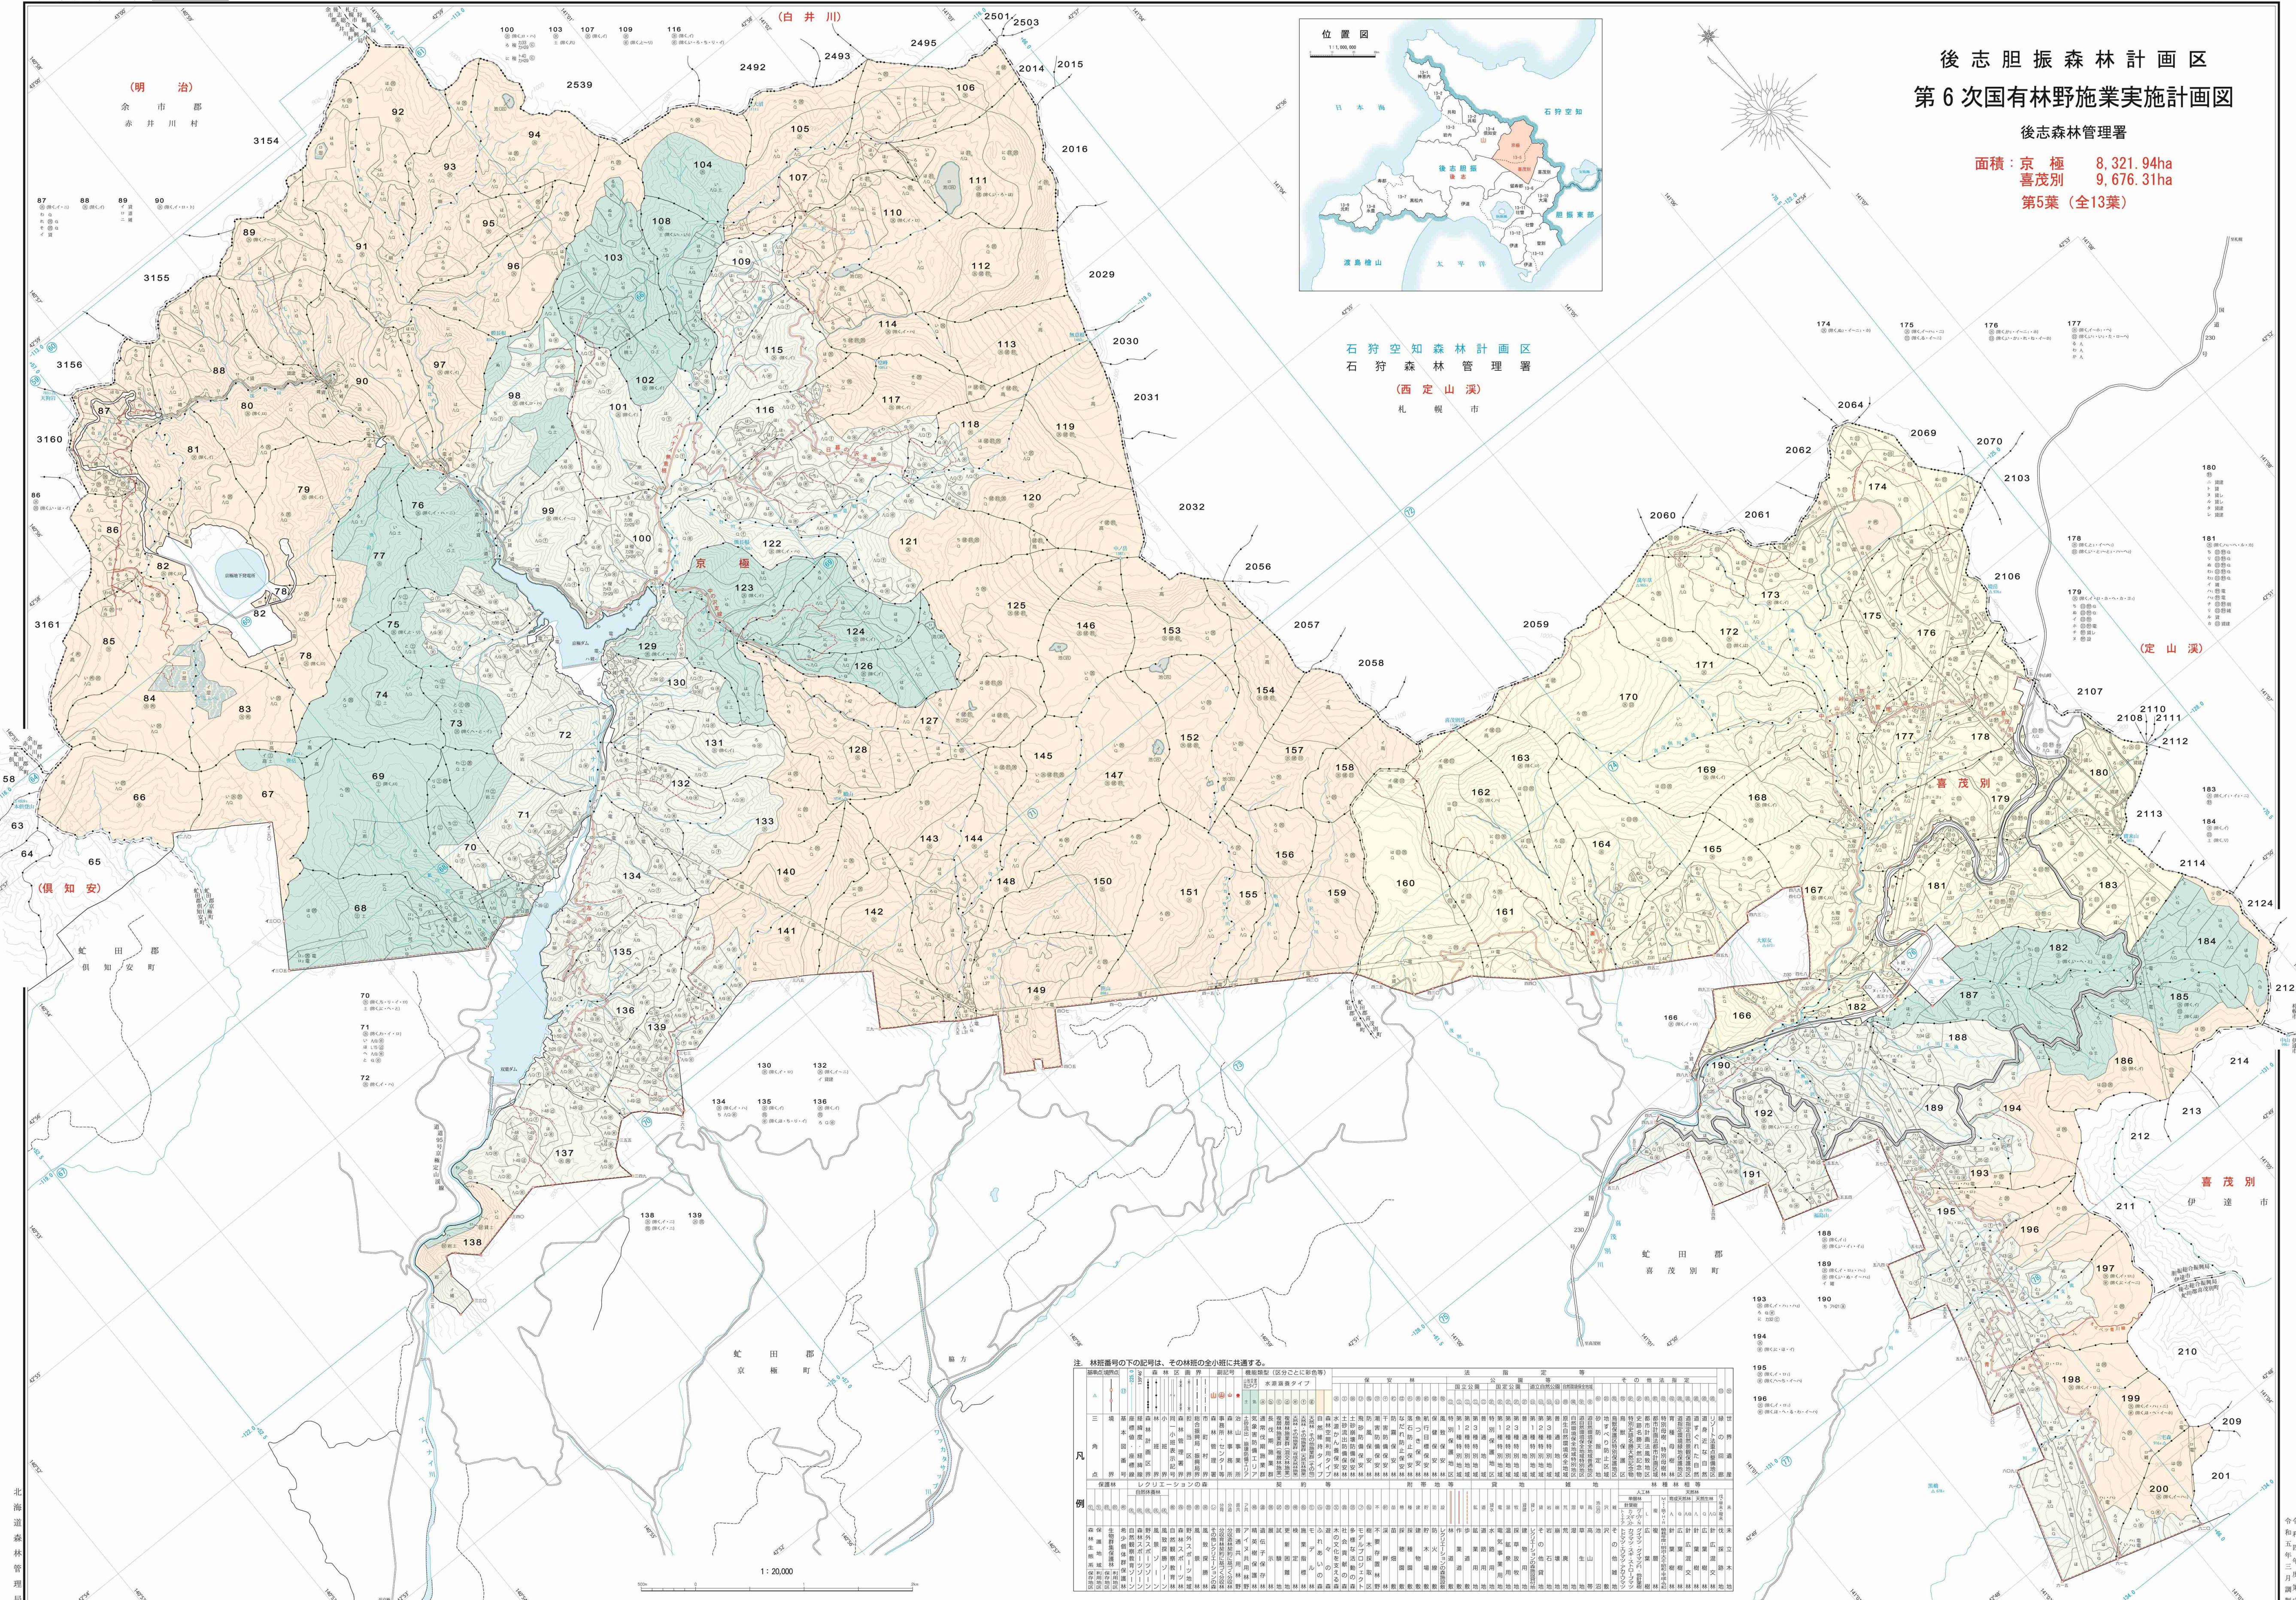

石狩空知森林計画区
石狩森林管理署
(西定山溪)
札幌市