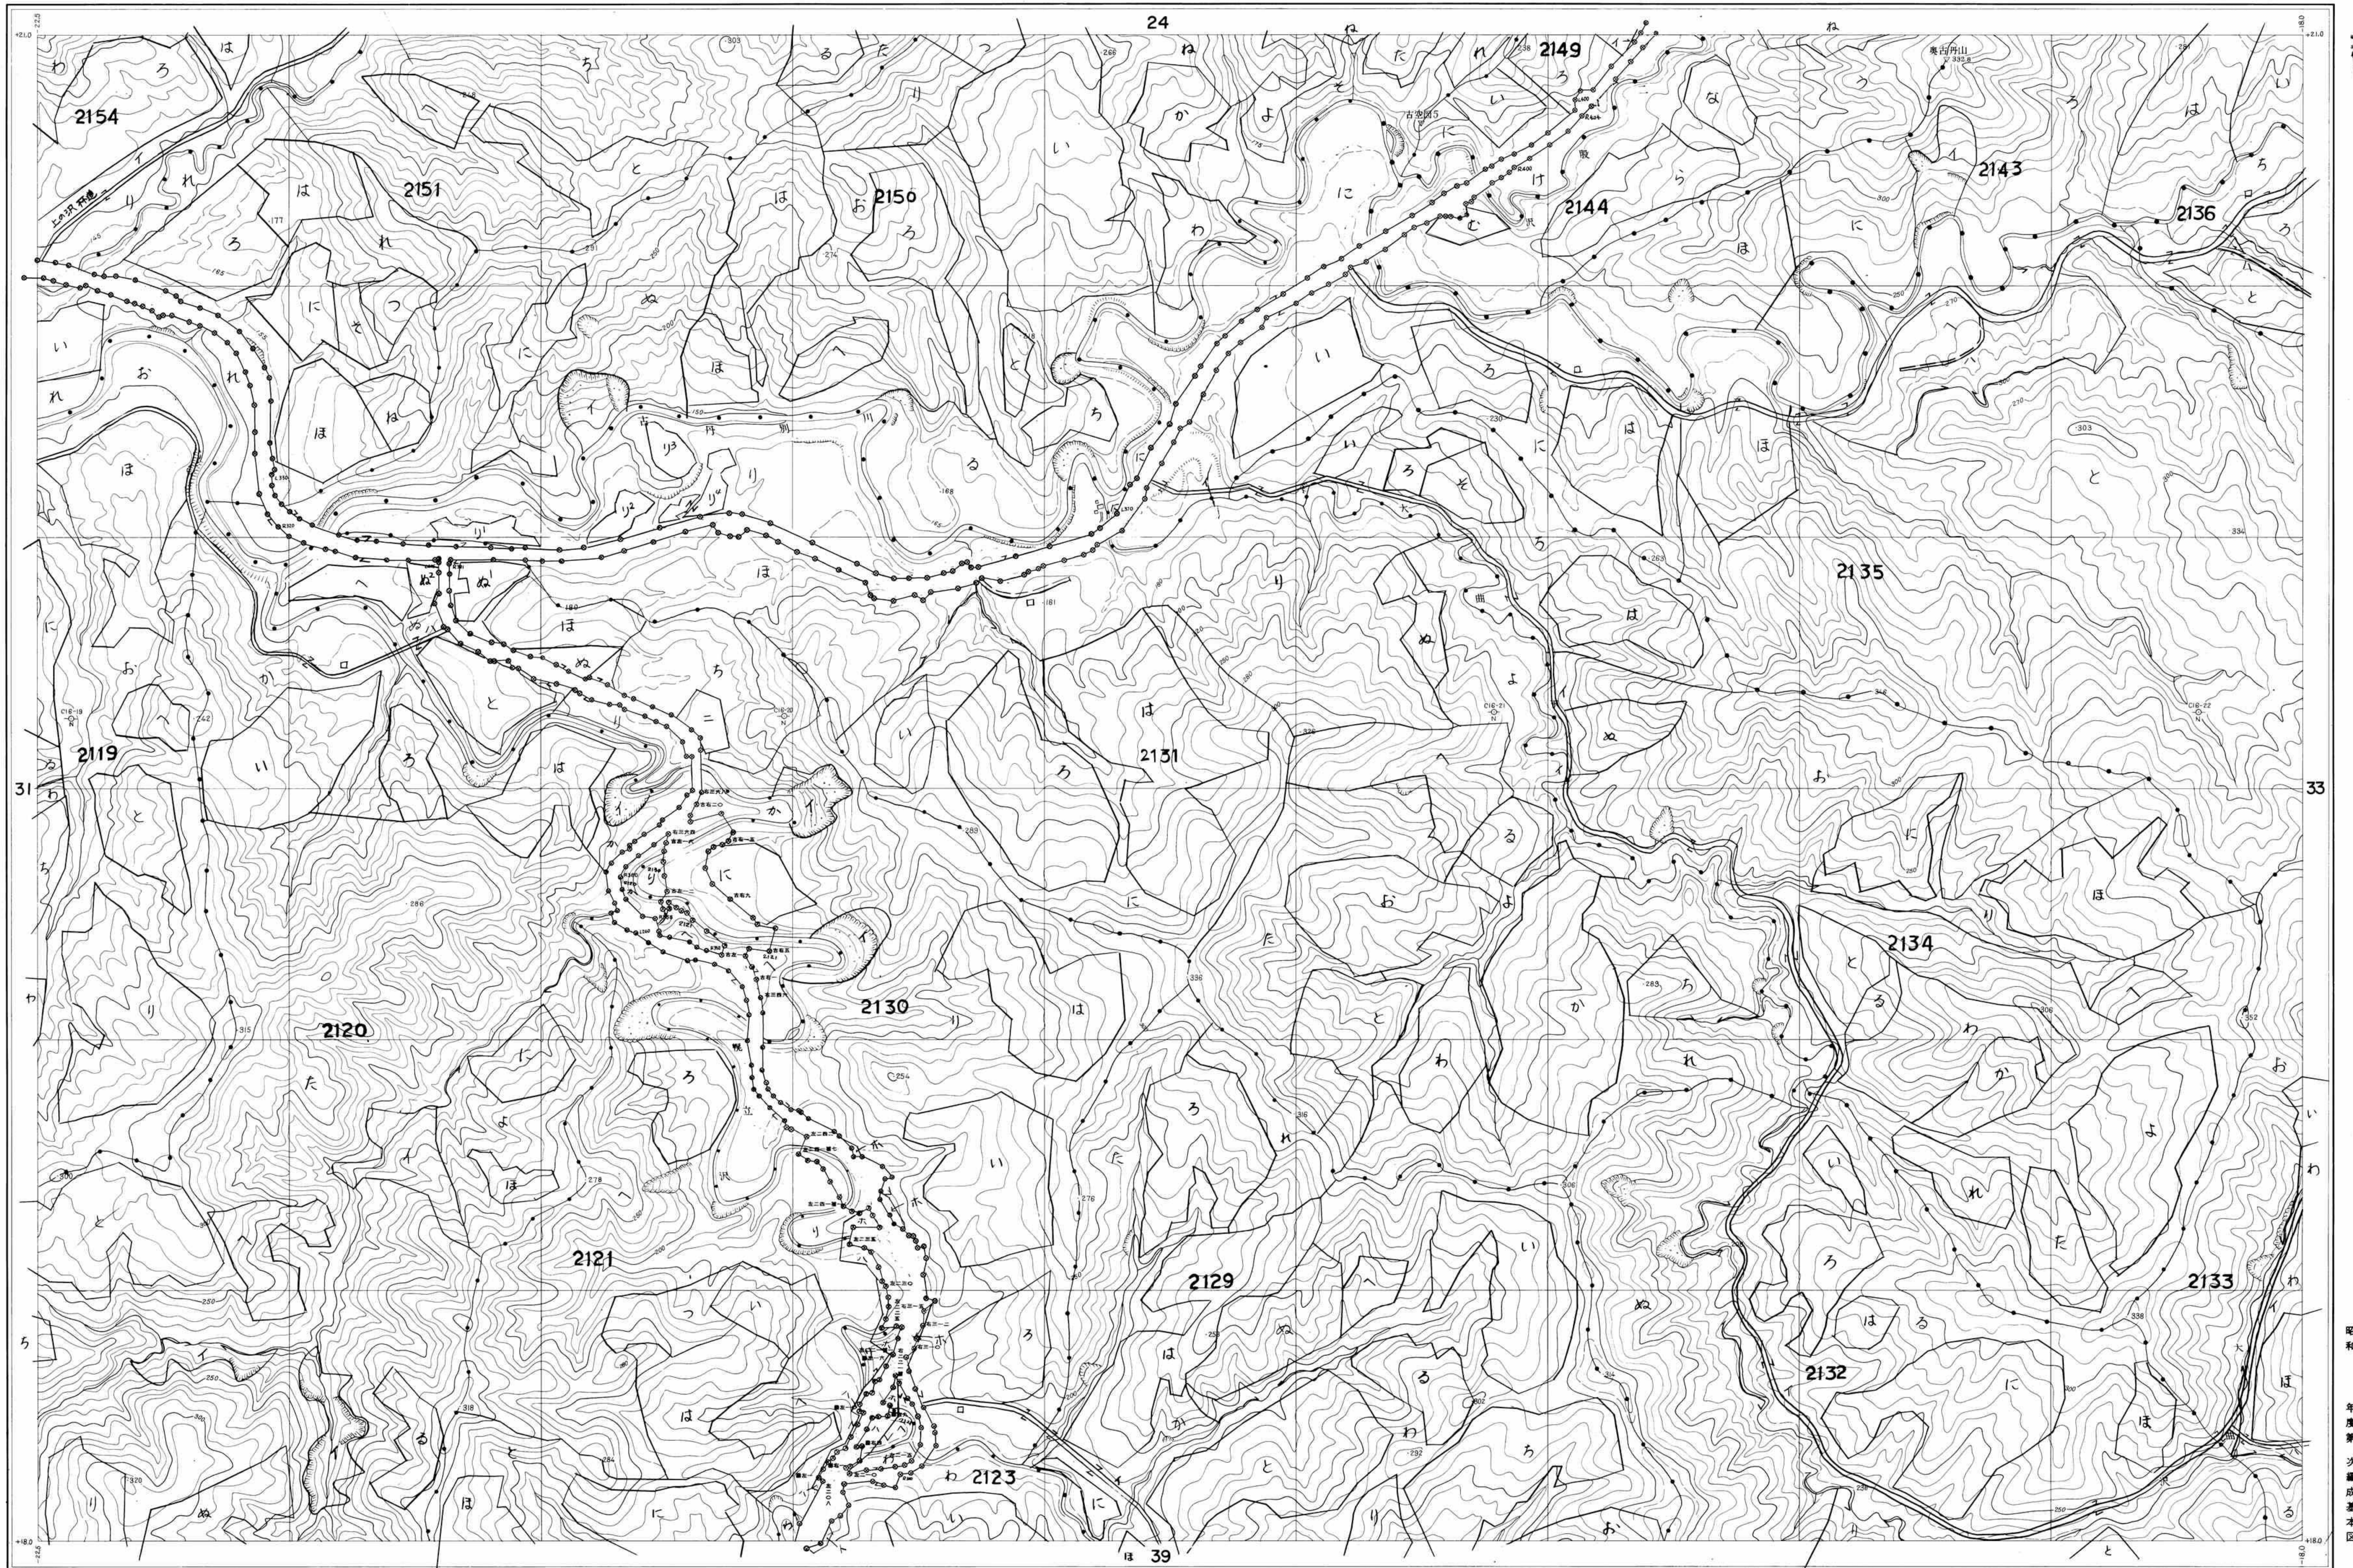

留萌森林計画区
留萌南部森林管理署基本図

古丹別32

公共原点 第12系

北海道森林管理局

昭和
年度第
次編成
基本図

古丹別32 (全47)

1:5,000

昭和40年測量
1. (1) 昭和39年 月撮影空中写真(山-364 C16 19-23)
(2) 昭和39年 月撮影空中写真(山-364 C17 18-22)
2. 図化法ステレオプロッター-A8 ベルフォートプロッター