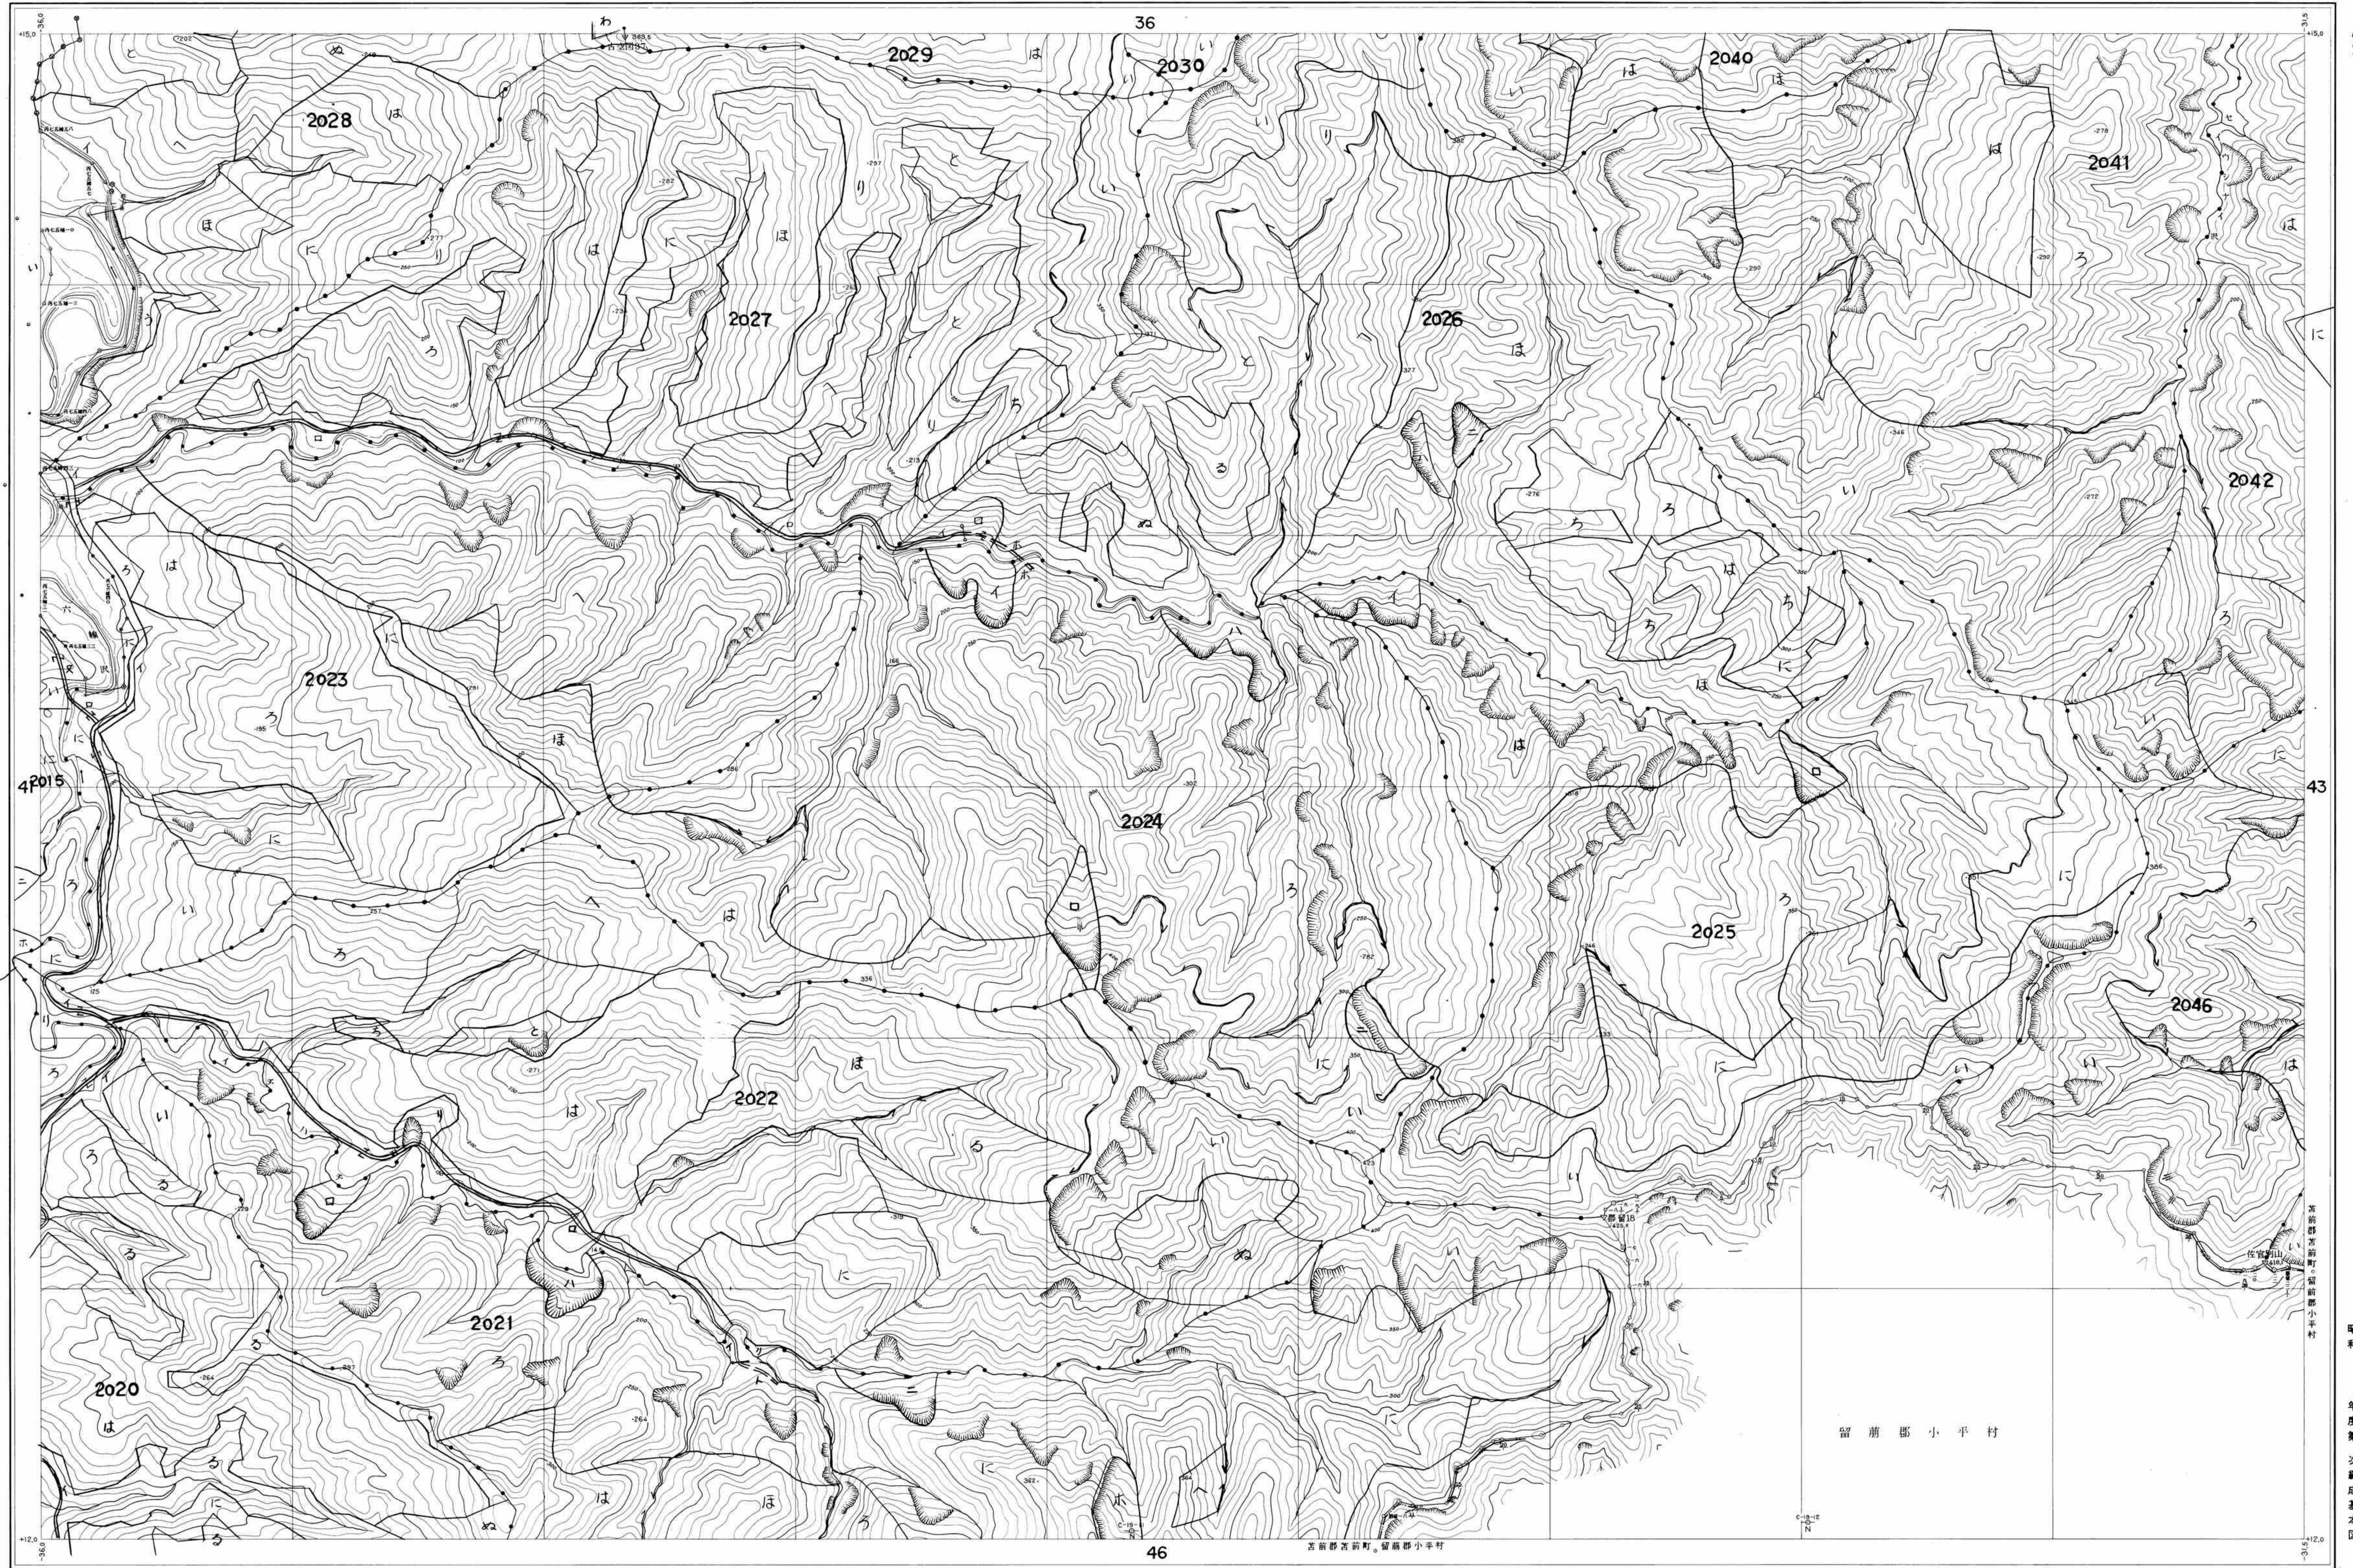

留萌森林計画区
留萌南部森林管理署基本図

古丹別42

公共原点 第12系

北海道森林管理局

昭和
年度第
次編成
基本図

古丹別42 (全47)

1:5,000

昭和40年測量

- | | |
|---|---------------------------------------|
| 1 | 1. (1) 昭和39年6月撮影空中写真(山-364 C-16 8-12) |
| 2 | (2) 昭和39年7月撮影空中写真(山-364 C-15 9-13) |
| | 2. 図化法ステレオプロッターA8 ベルフォートプロッター |