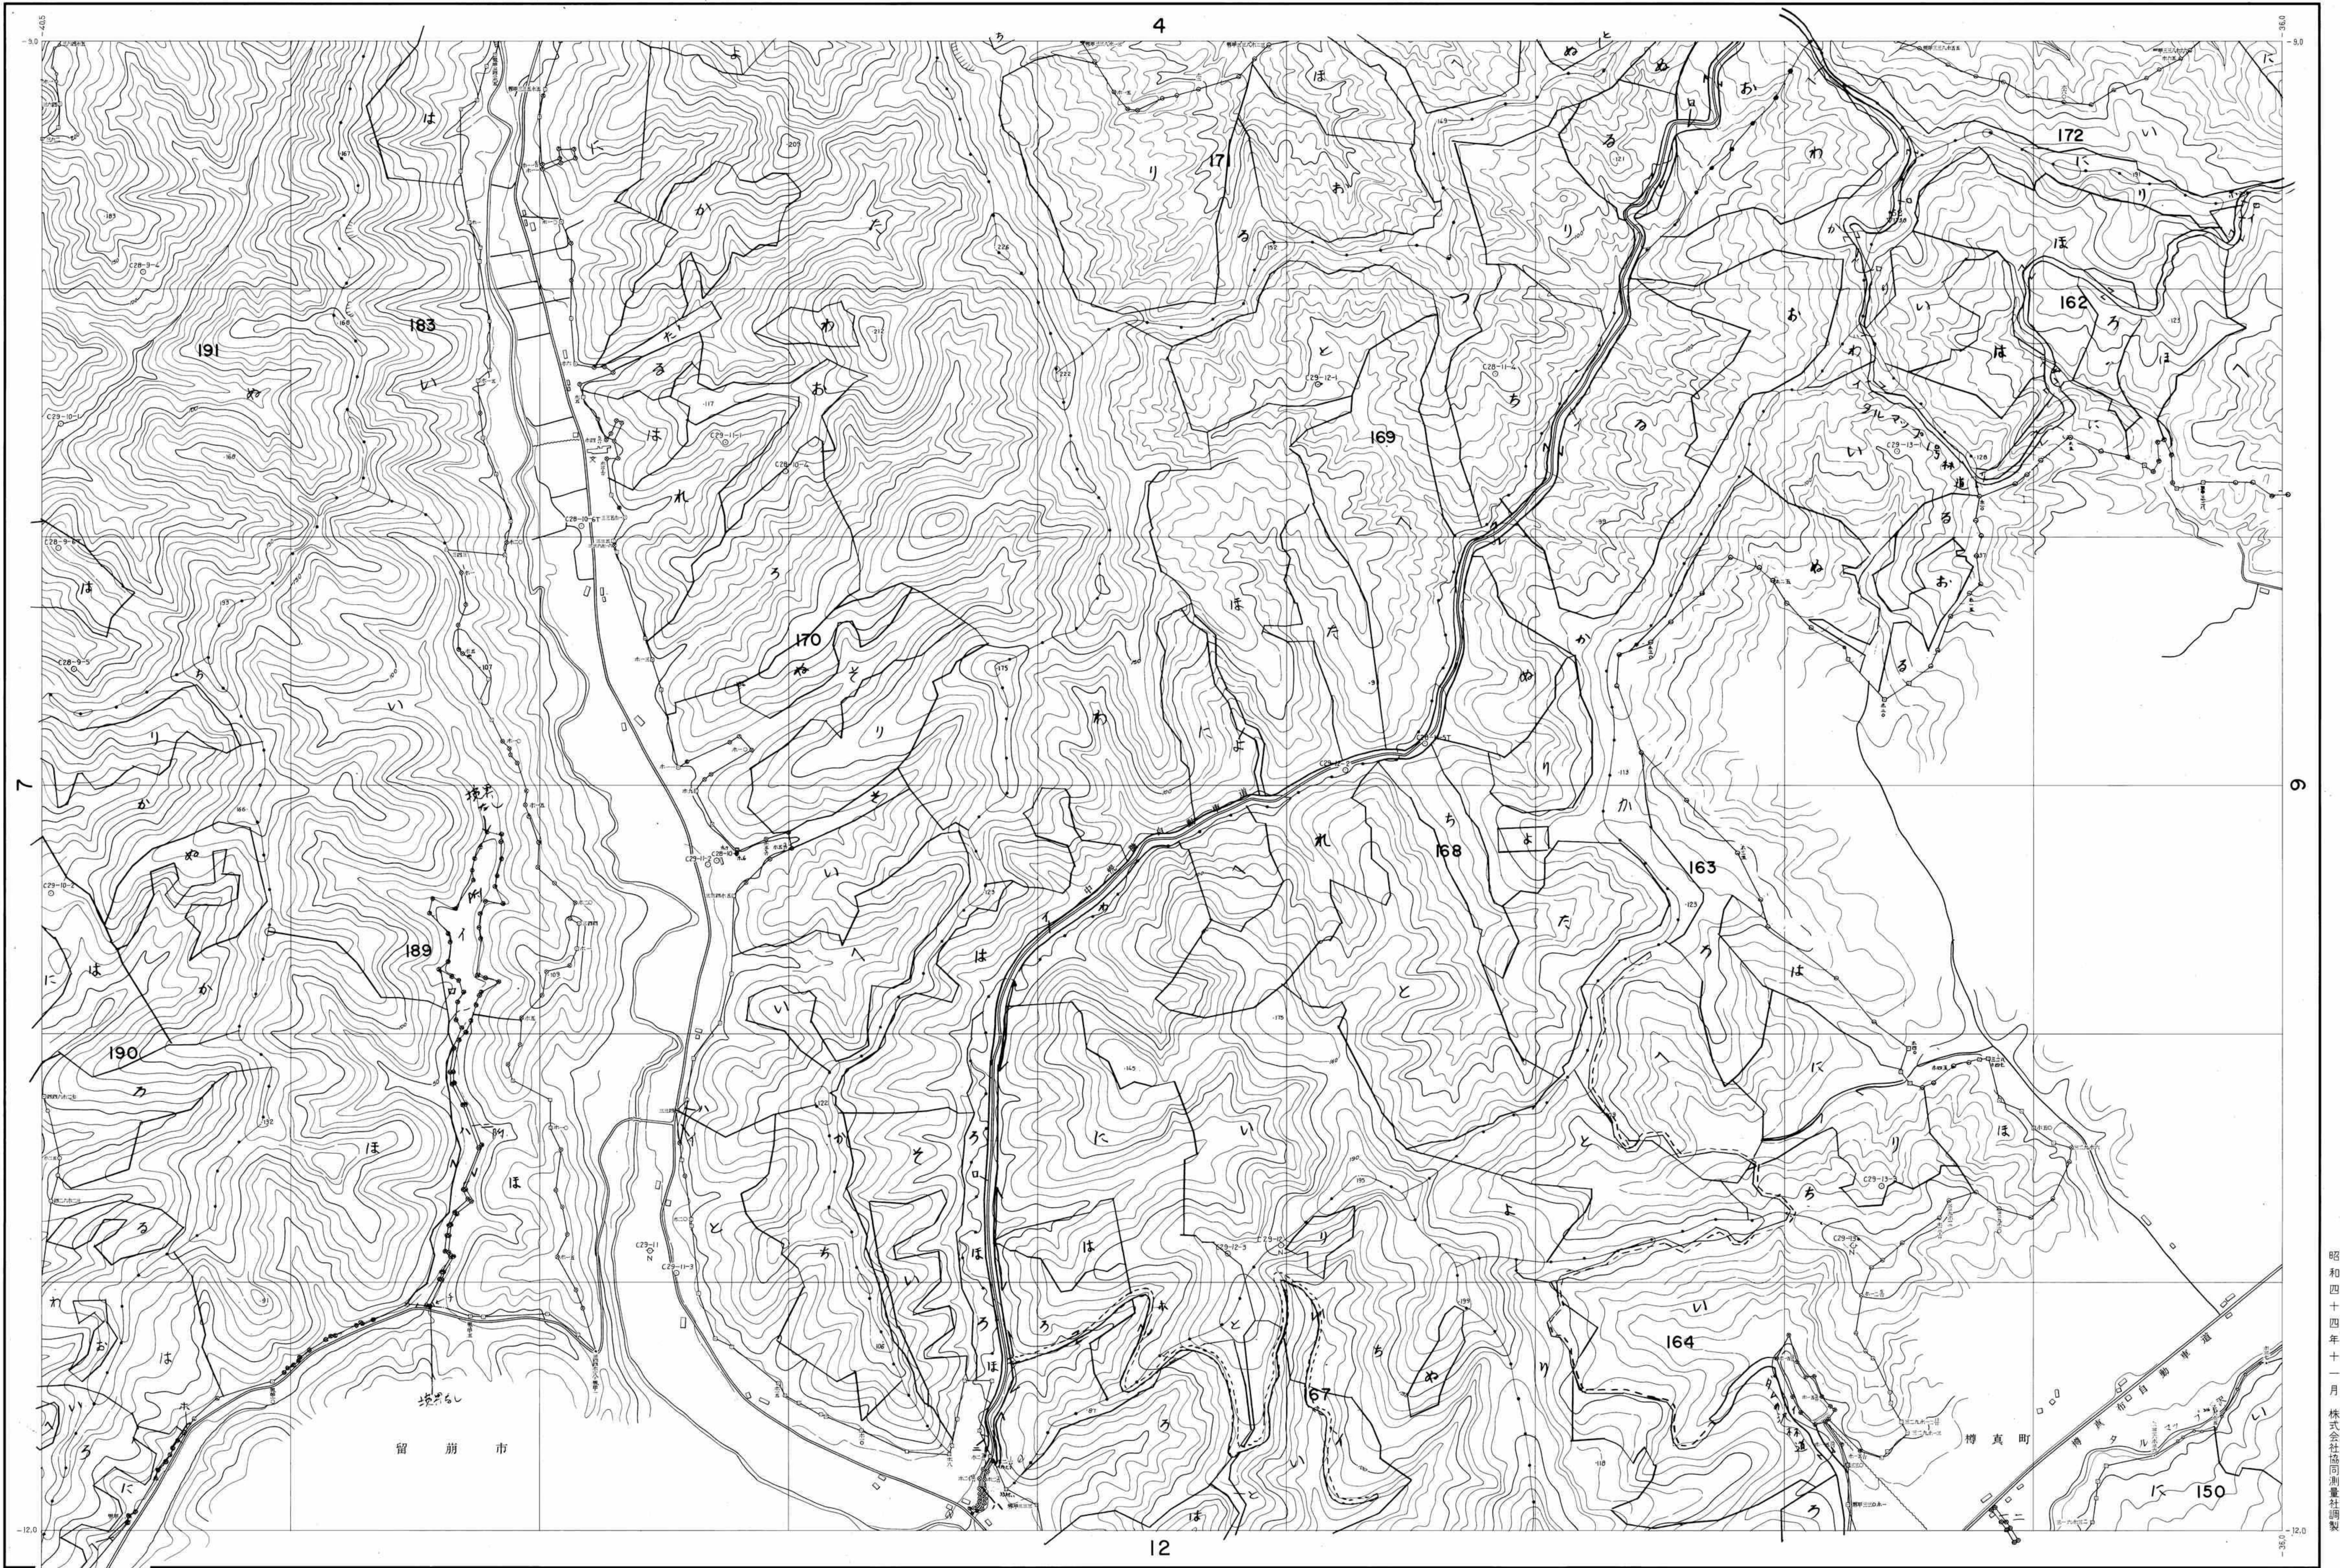

留萌森林計画区  
留萌南部森林管理署基本図 8 (全41)

第四公共原点

留 8

北海道森林管理局

留萌市

樽真町

留 8

1) 昭和39年5月撮影空中写真(山-364 C28-9-12)  
2) 昭和39年6月撮影空中写真(山-364 C29-10-14)  
7) 縮尺1:25,000から1:5,000に縮小

1:5,000

昭和四十四年十一月 株式会社協同測量社調製