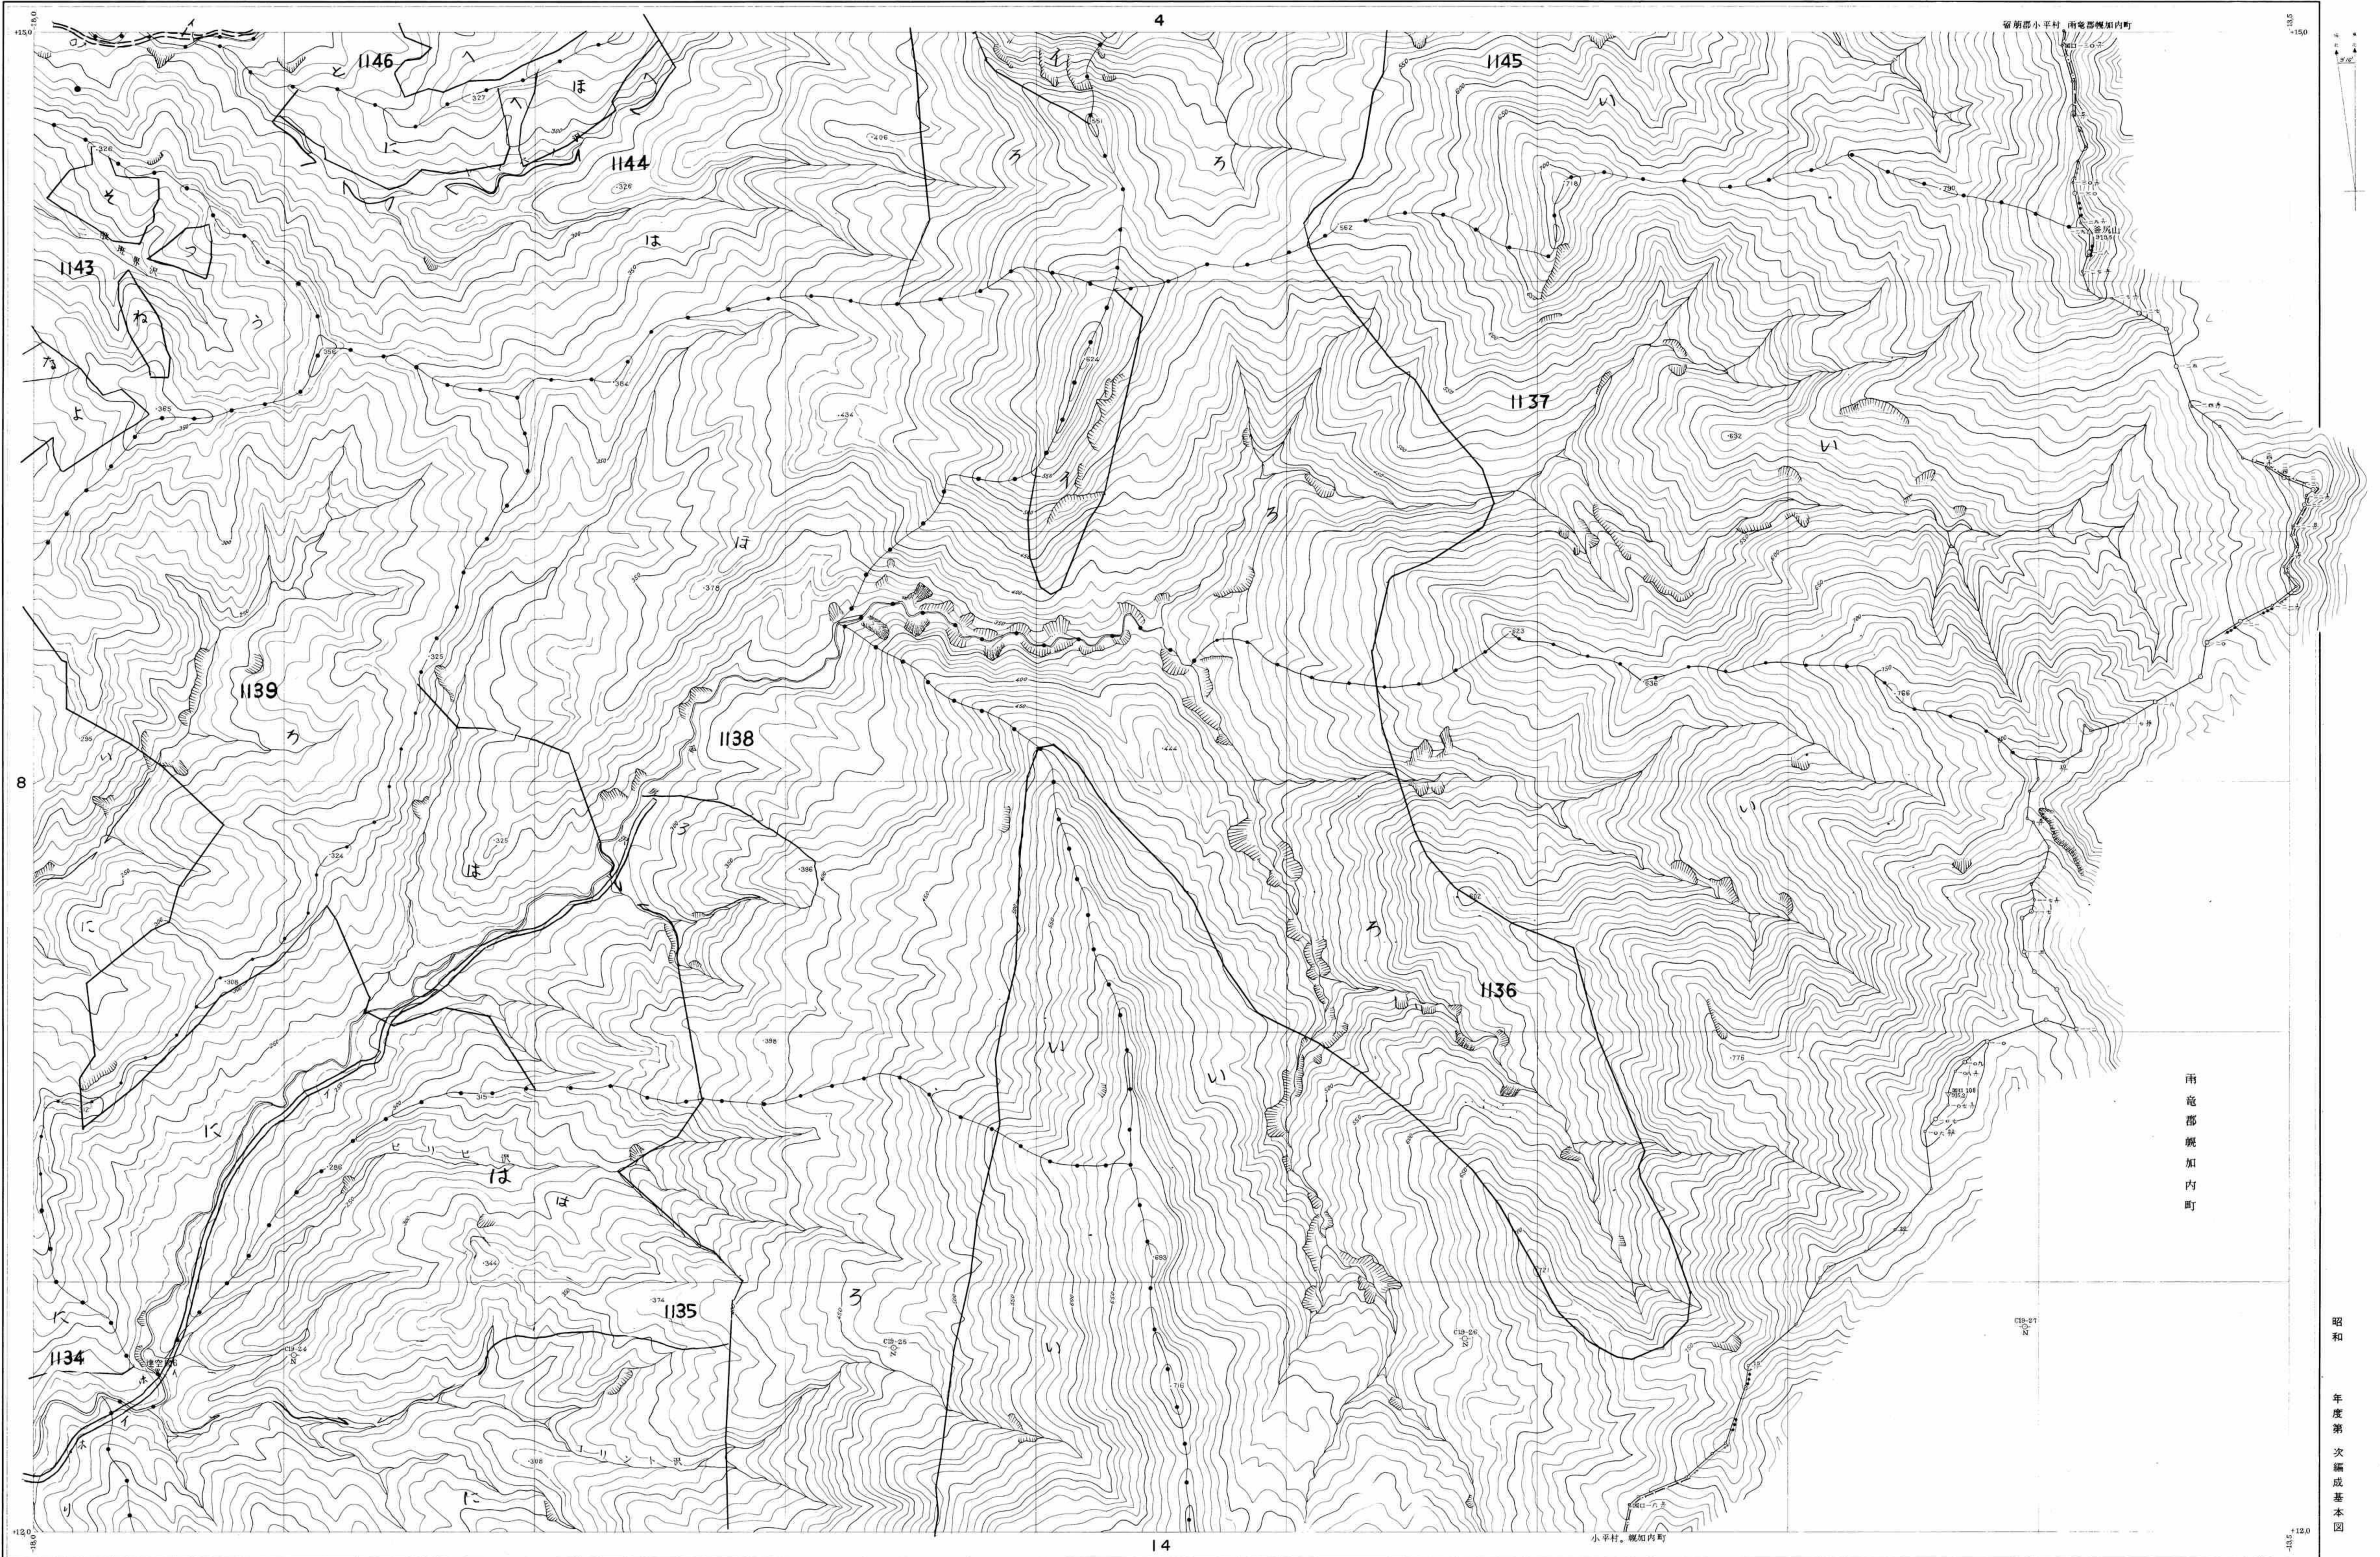

留萌森林計画区
留萌南部森林管理署 基本図

公共原点 第12系

北海道森林管理局

雨竜郡幌加内町

昭和
年度第
次編成
基本図

1:5,000

昭和40年測量
 (1) 昭和39年6月撮影空中写真(山一364 C18 21-25)
 (2) 昭和39年7月撮影空中写真(山一364 C19 23-27)
 2. 図化法 ケルシュプロッター