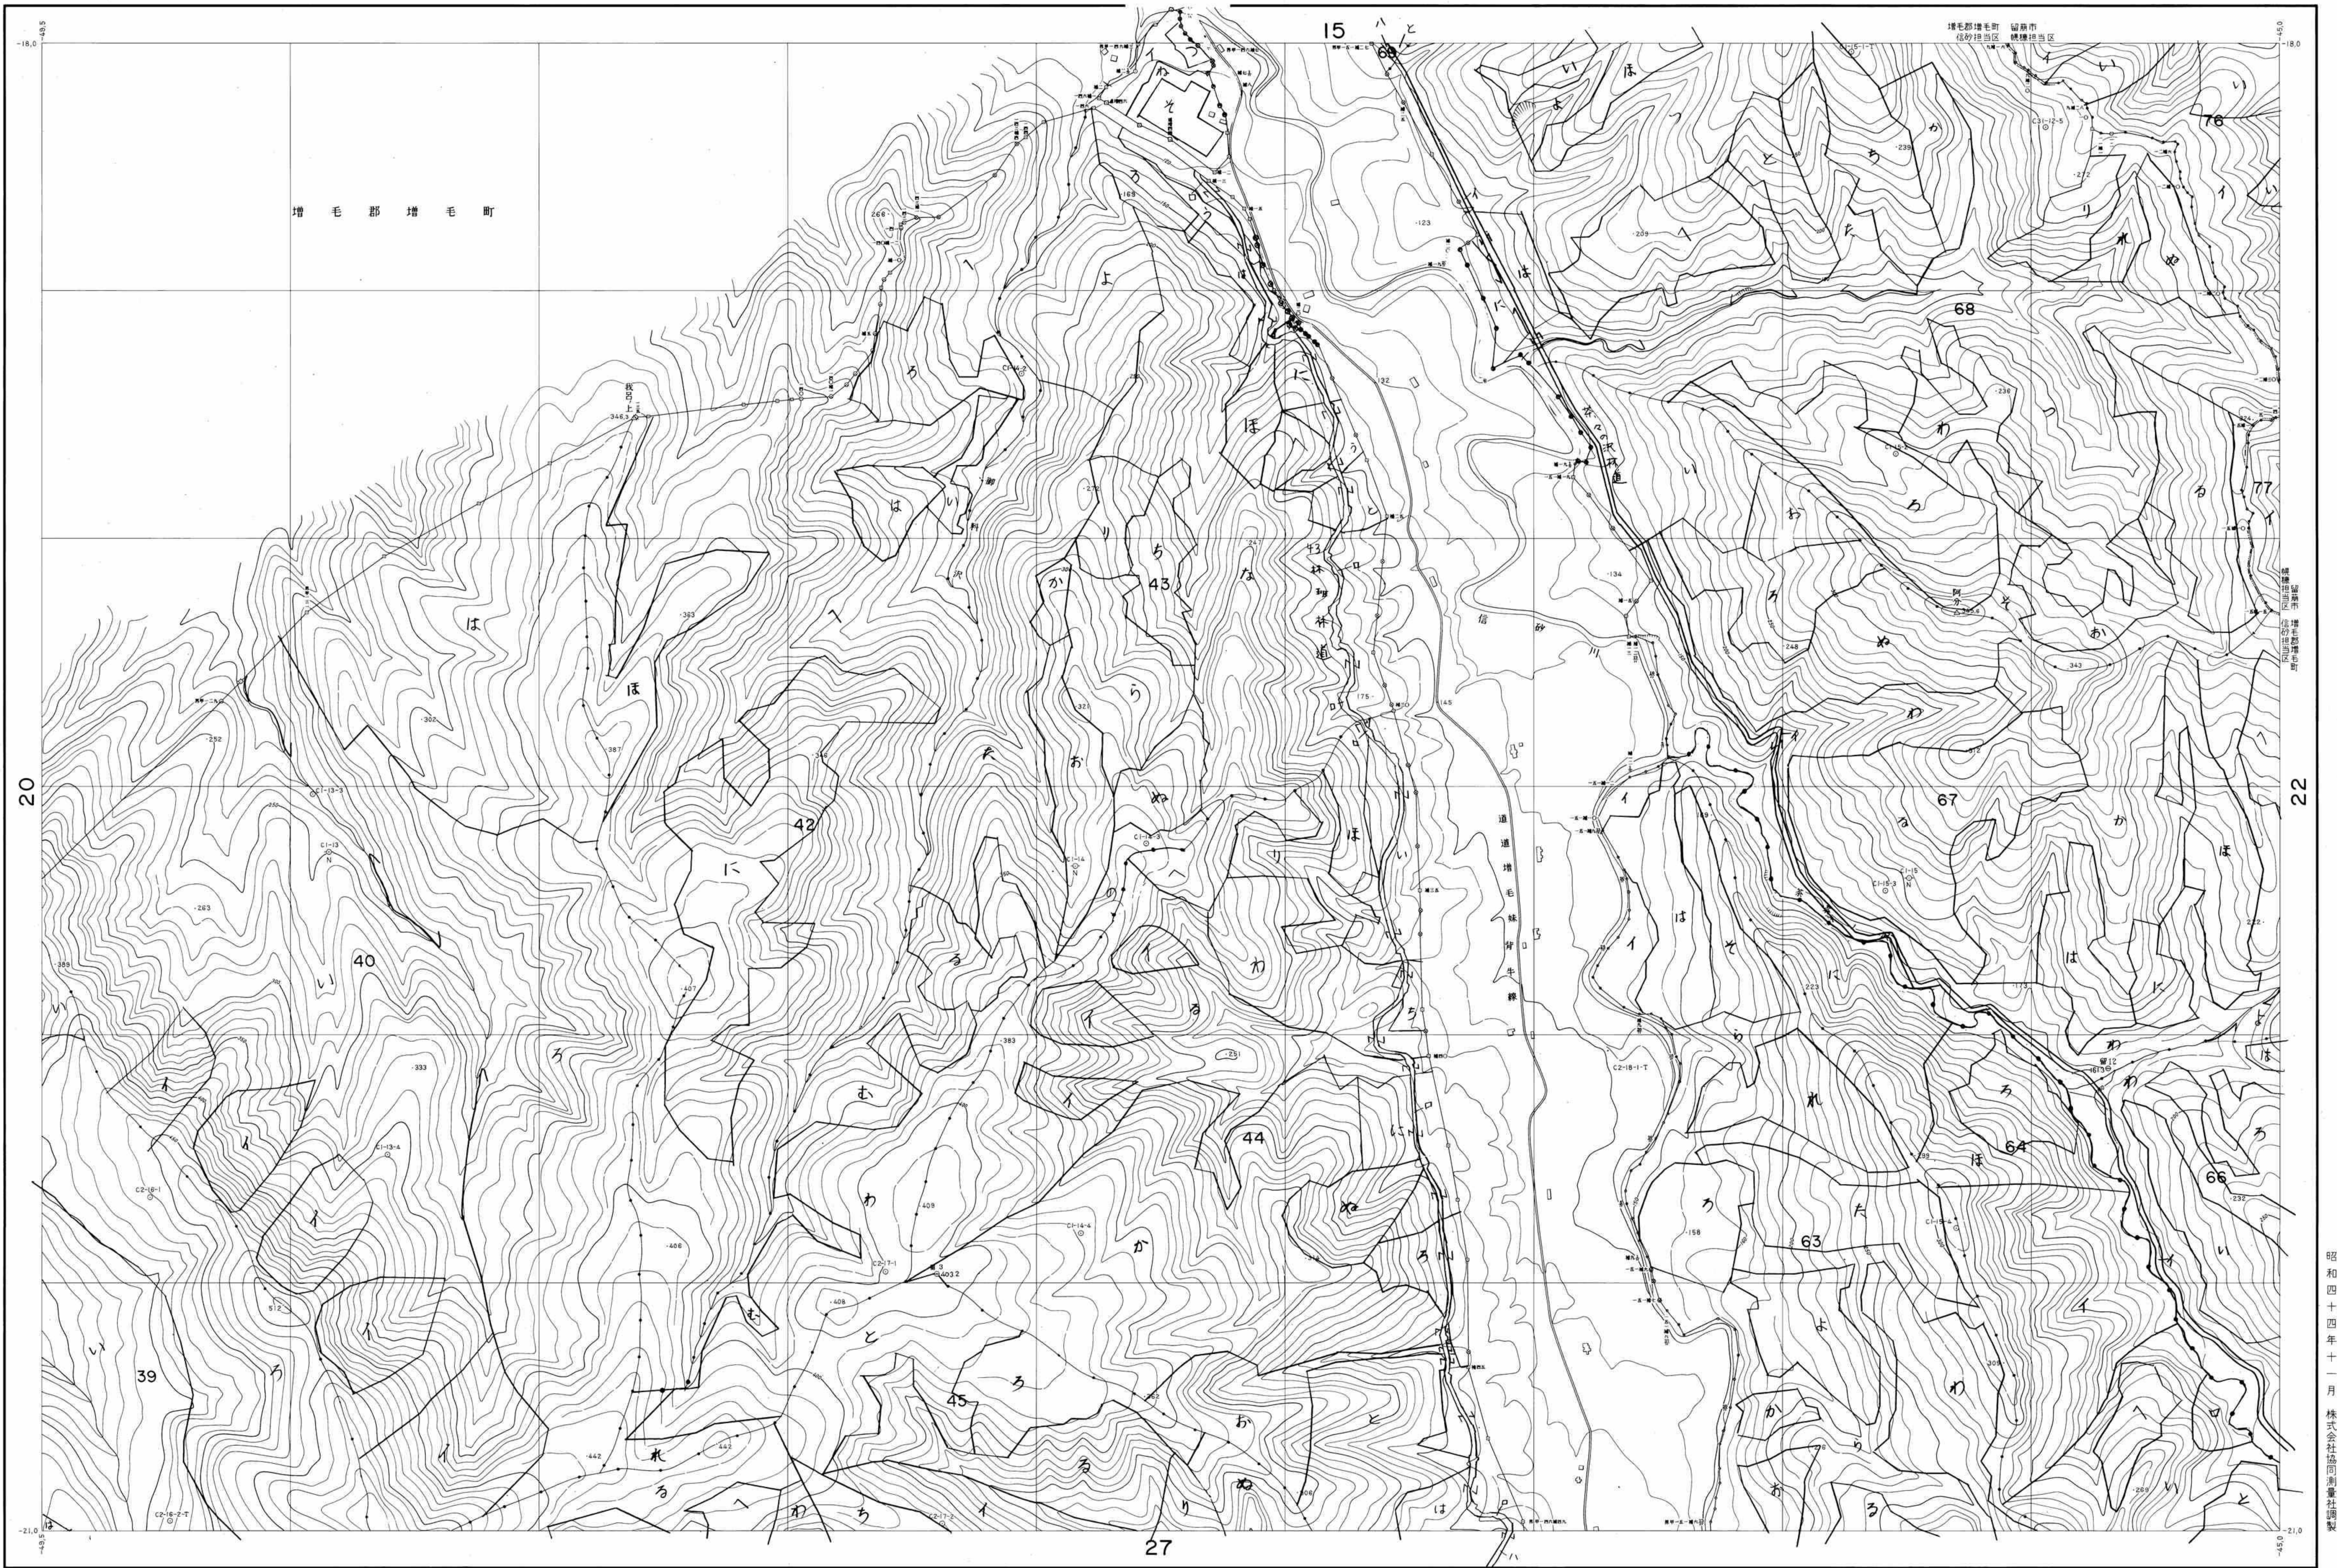

留萌森林計画区
留萌南部森林管理署 基本図 21 (全41)

第四公共原点

留 21

昭和四十四年十一月 株式会社協同測量社調製

北海道森林管理局

留 21

- (1) 昭和40年10月撮影空中写真(山-411 C1-12-16)
- (2) 昭和 年 月撮影空中写真(山-411 C1-12-16)

1:5,000