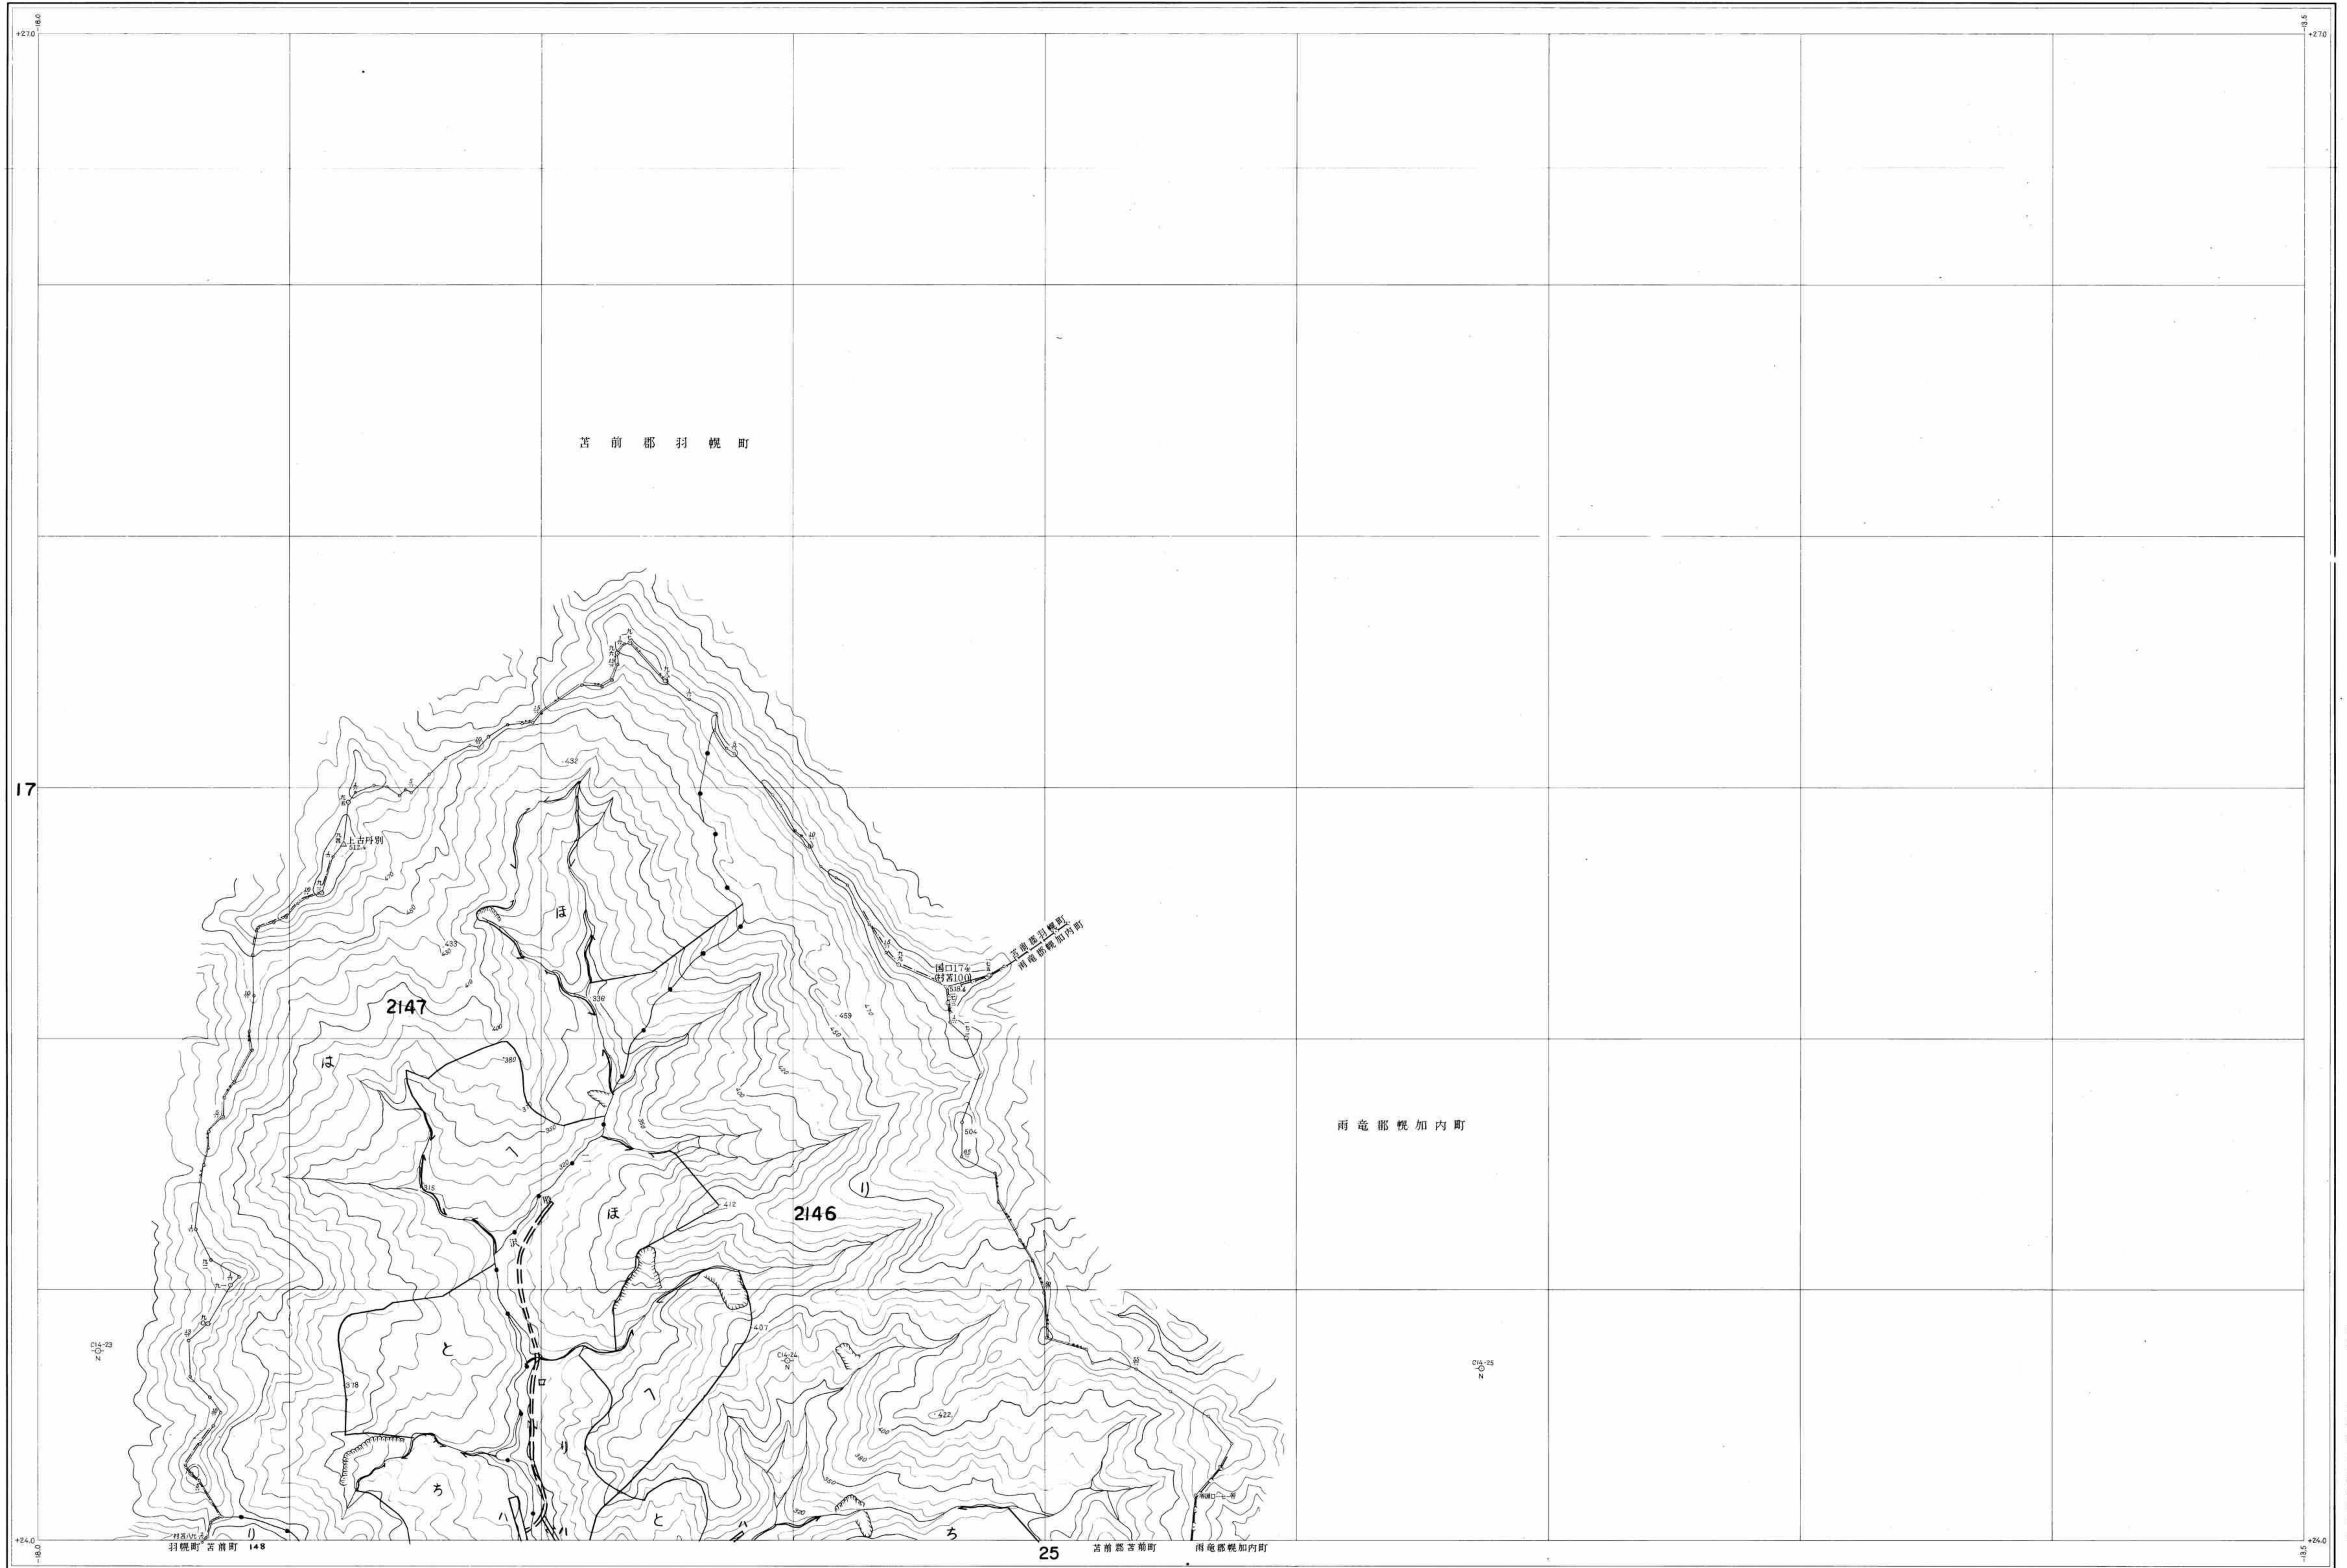

留萌森林計画区  
留萌南部森林管理署基本図

古丹別18

公共原点 第12系

北海道森林管理局

昭和  
年度第  
次編成  
基本図

古丹別18 (全47)

1:5,000

昭和40年測量

- (1) 昭和39年7月撮影空中写真(山-364 C14 22-25)  
 (2) 昭和39年11月撮影空中写真(山-364 C)  
 2. 図化法ステレオプロッターA8 ベルフォートプロッター