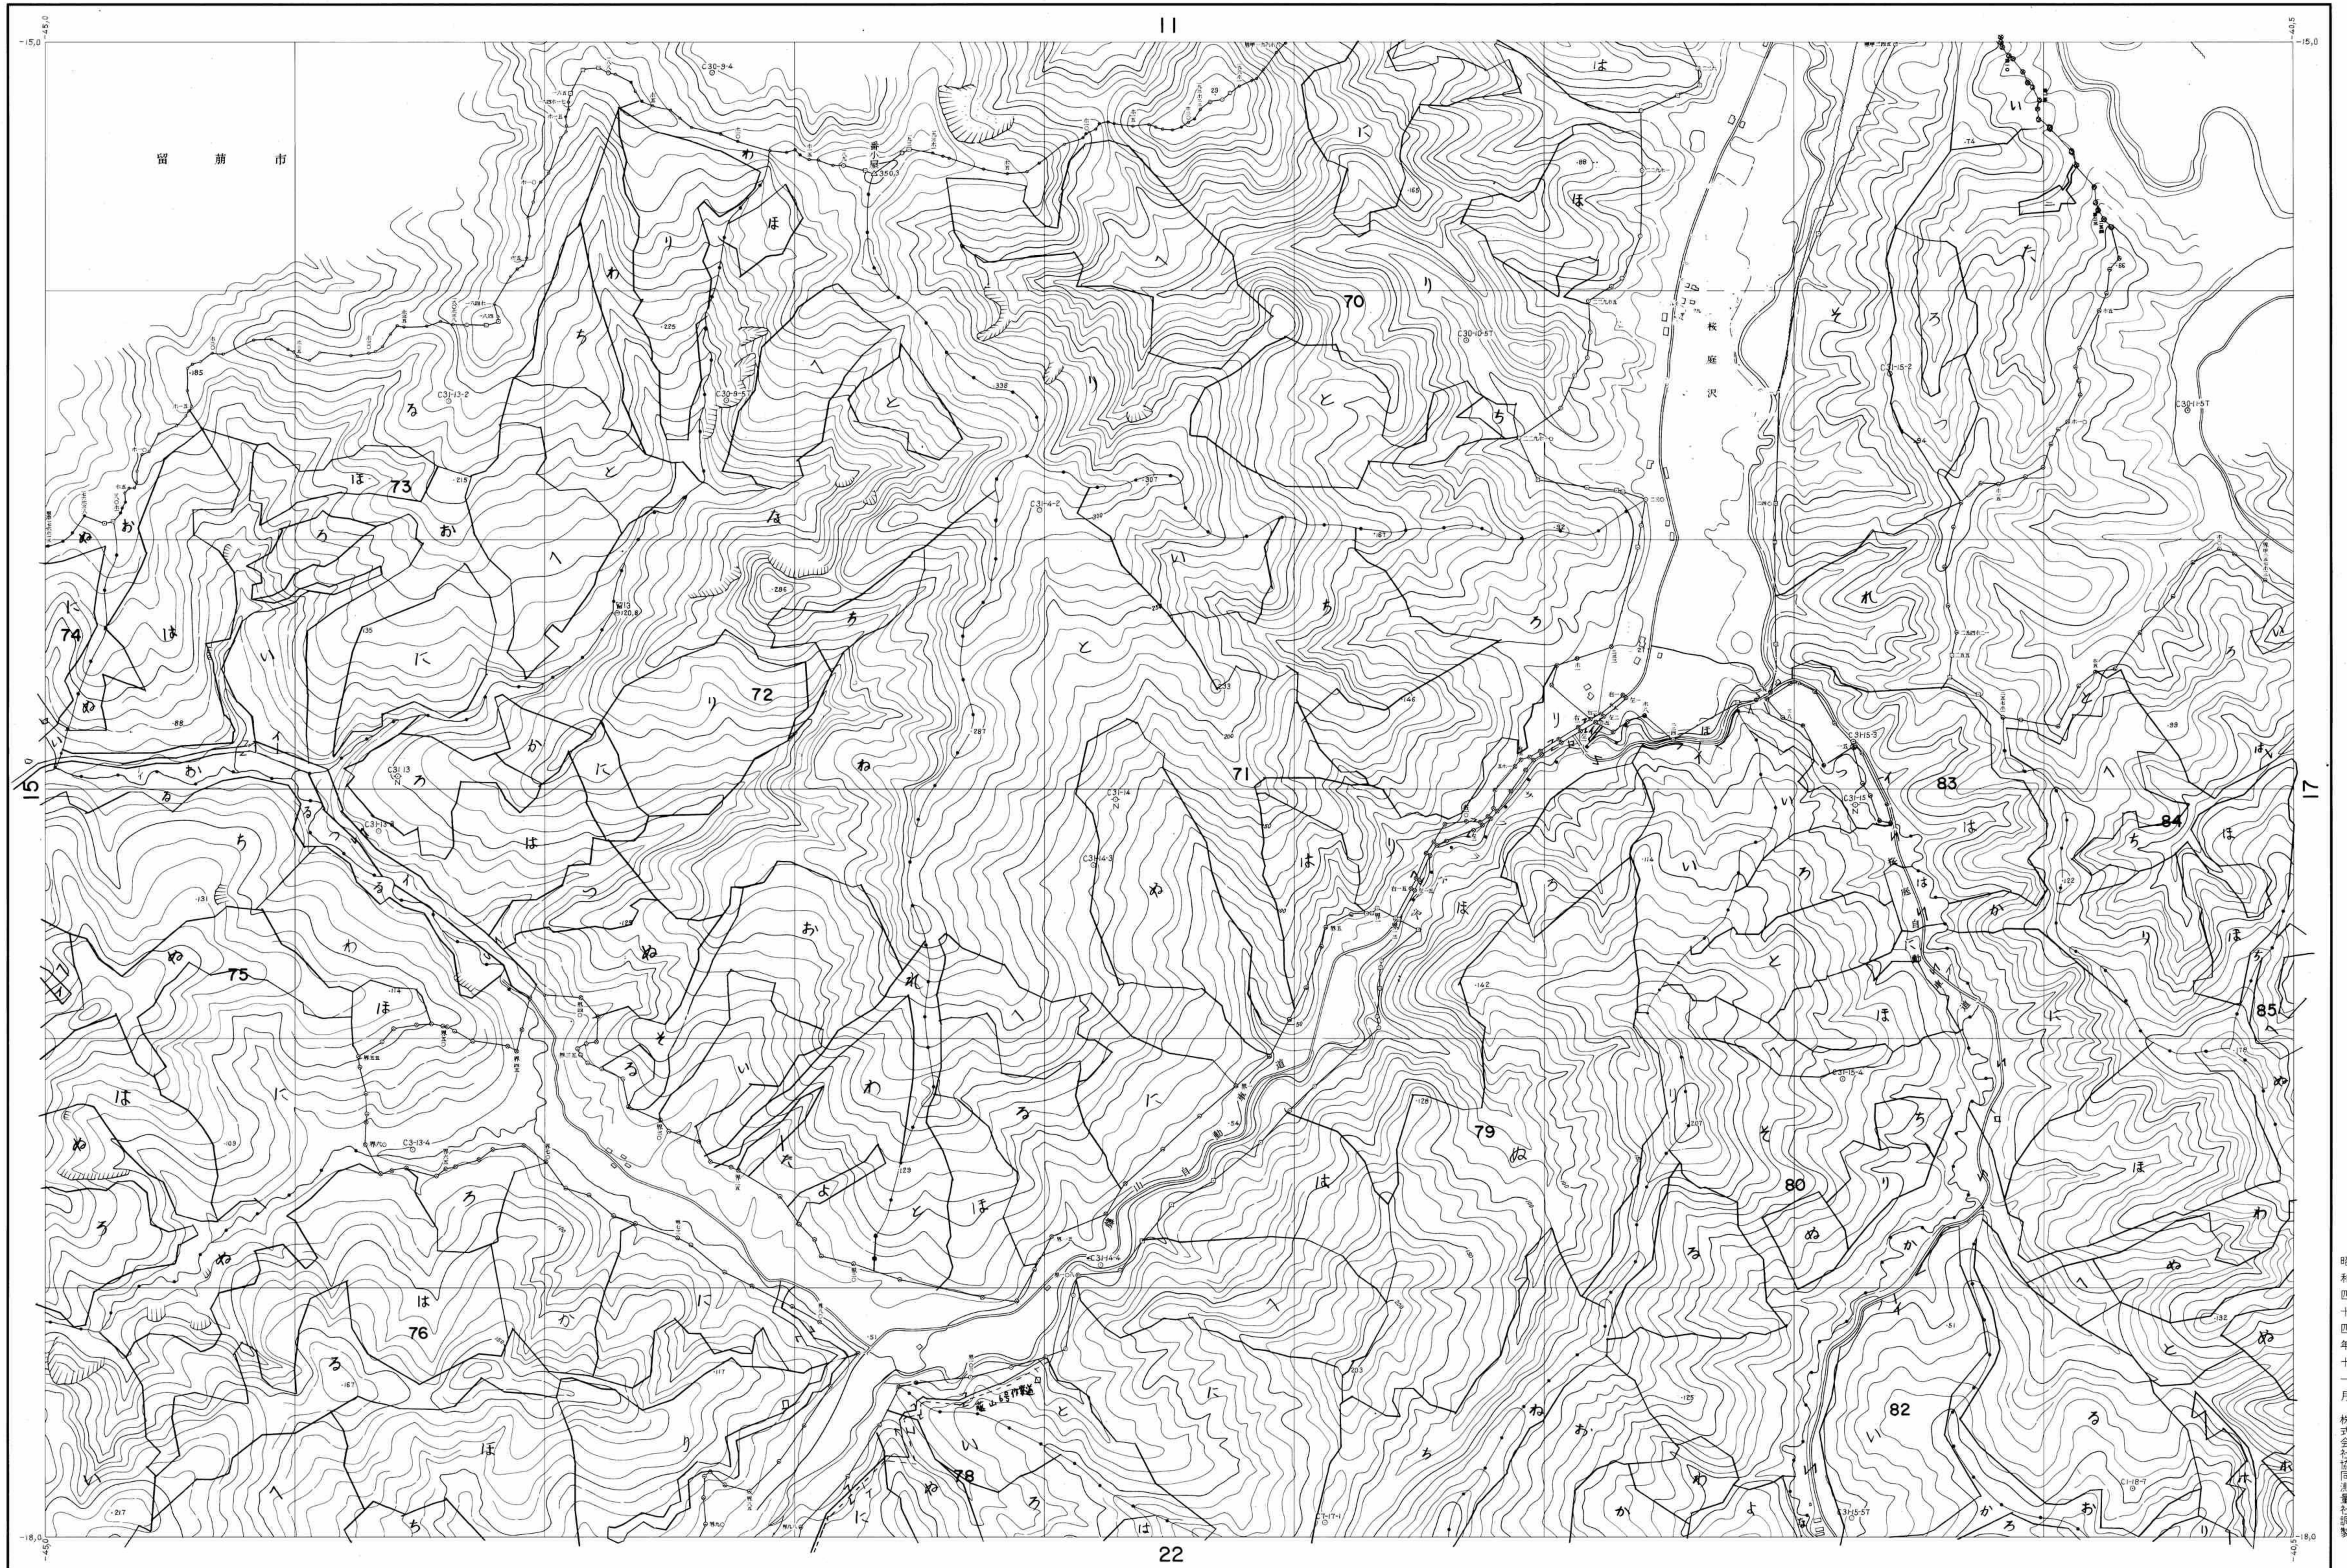

留萌森林計画区
留萌南部森林管理署 基本図 16 (全41)

北海道森林管理局

昭和四十四年十一月 株式会社協同測量社調製

(1) 昭和39年5月撮影空中写真(山-364 C31-13-15)
(2) 昭和40年9月撮影空中写真(山-411 C1-16-18)
アルシプロッターに2.6倍縮小

1:5,000